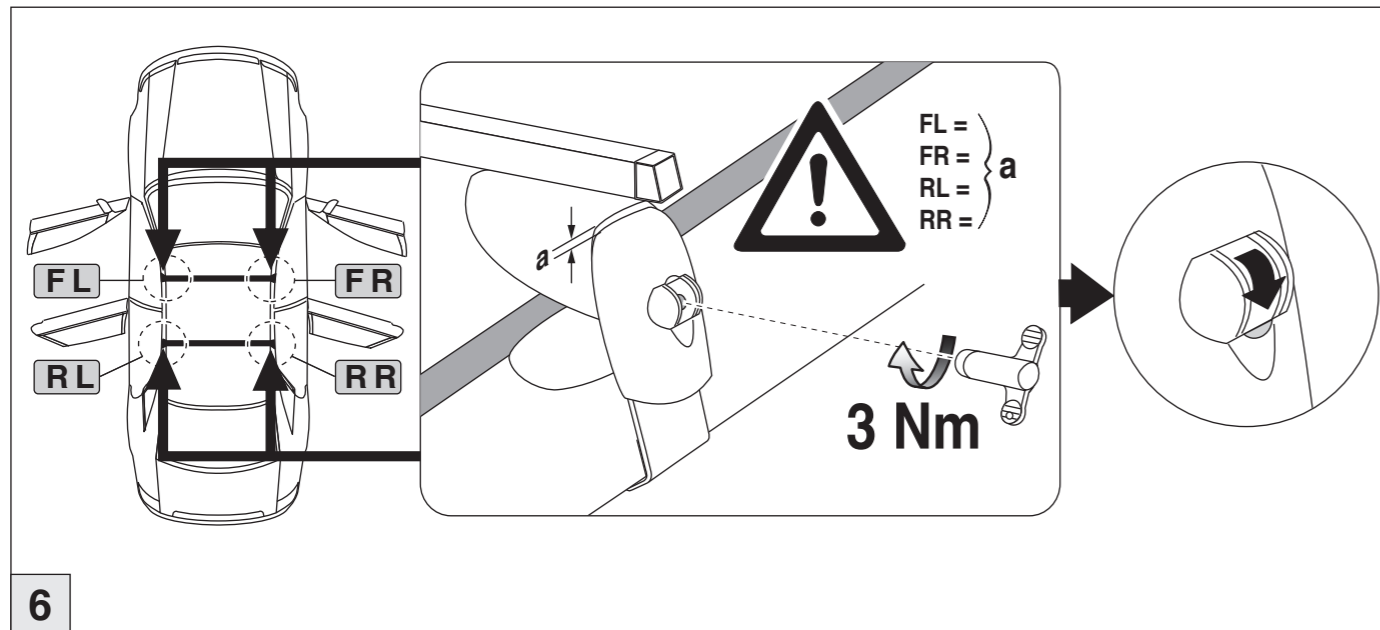

Atera SIGNO

Renault
Twingo 09/2014–

6

nur bei / only for Part-No.: 045 316

7

8

Atera SIGNO

Renault
Twingo 09/2014–

(auch für Faltdach geeignet / also suitable for folding top)

Art.-Nr. / Part-No. : 044 316
Art.-Nr. / Part-No. : 045 316

Atera SIGNO

Renault
Twingo 09/2014-

Atera SIGNO

Renault
Twingo 09/2014-