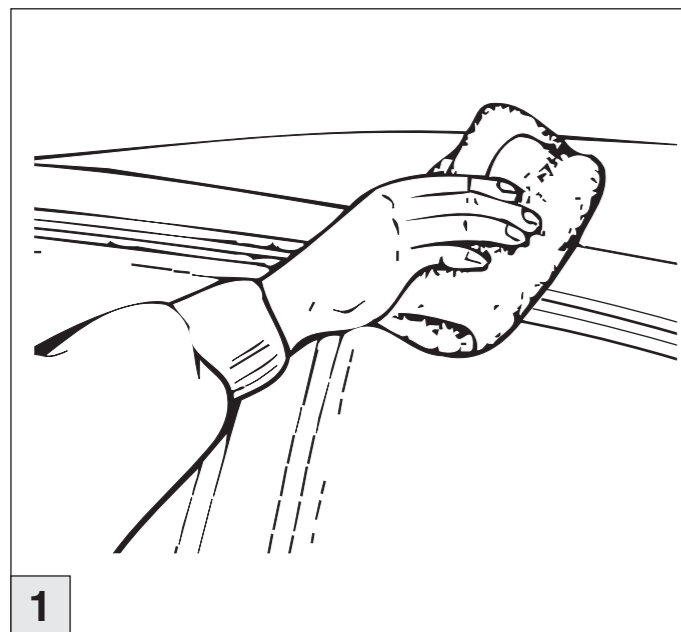

(auch für Faltdach geeignet / also suitable for folding top)

Art.-Nr. / Part-No. : 044 316
Art.-Nr. / Part-No. : 045 316

Atera SIGNO

Renault
Twingo 09/2014-

Atera SIGNO

Renault
Twingo 09/2014-