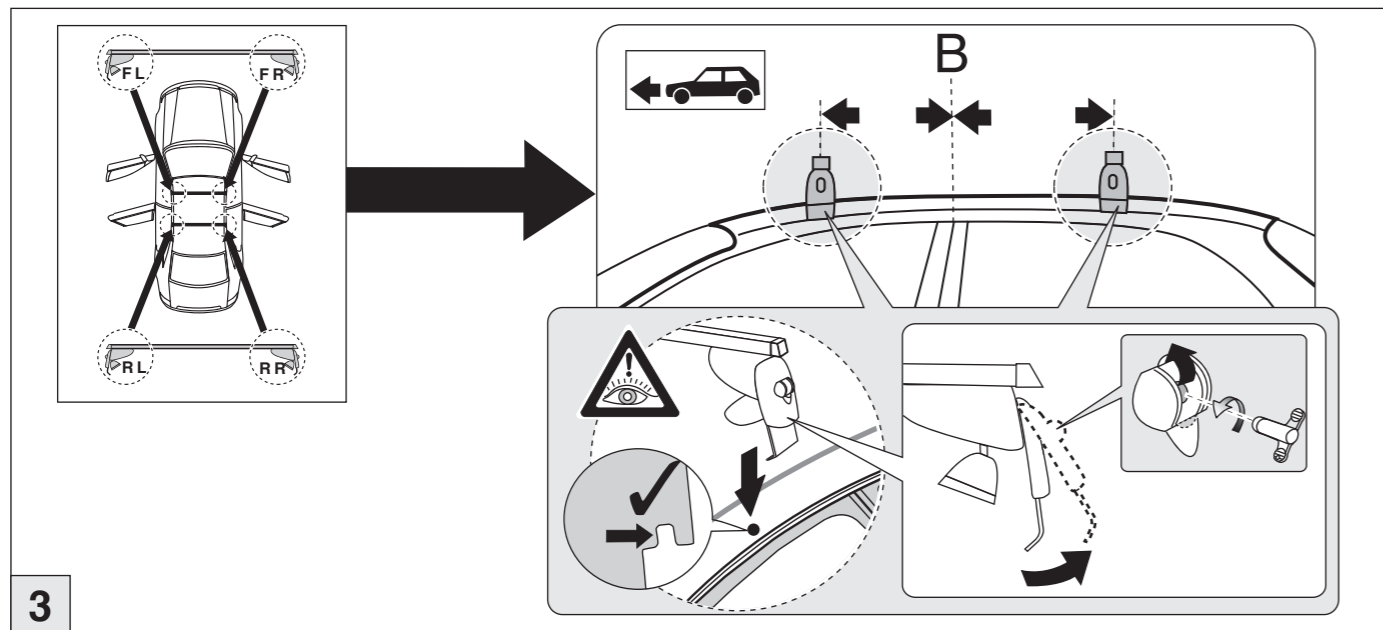

Atera SIGNO

Renault
Twingo 09/2014–

6

nur bei / only for Part-No.: 045 316

7

8

Atera SIGNO

Renault
Twingo 09/2014–

(auch für Faltdach geeignet / also suitable for folding top)

Art.-Nr. / Part-No. : 044 316
Art.-Nr. / Part-No. : 045 316

Atera SIGNO

Renault
Twingo 09/2014-

Atera SIGNO

Renault
Twingo 09/2014-