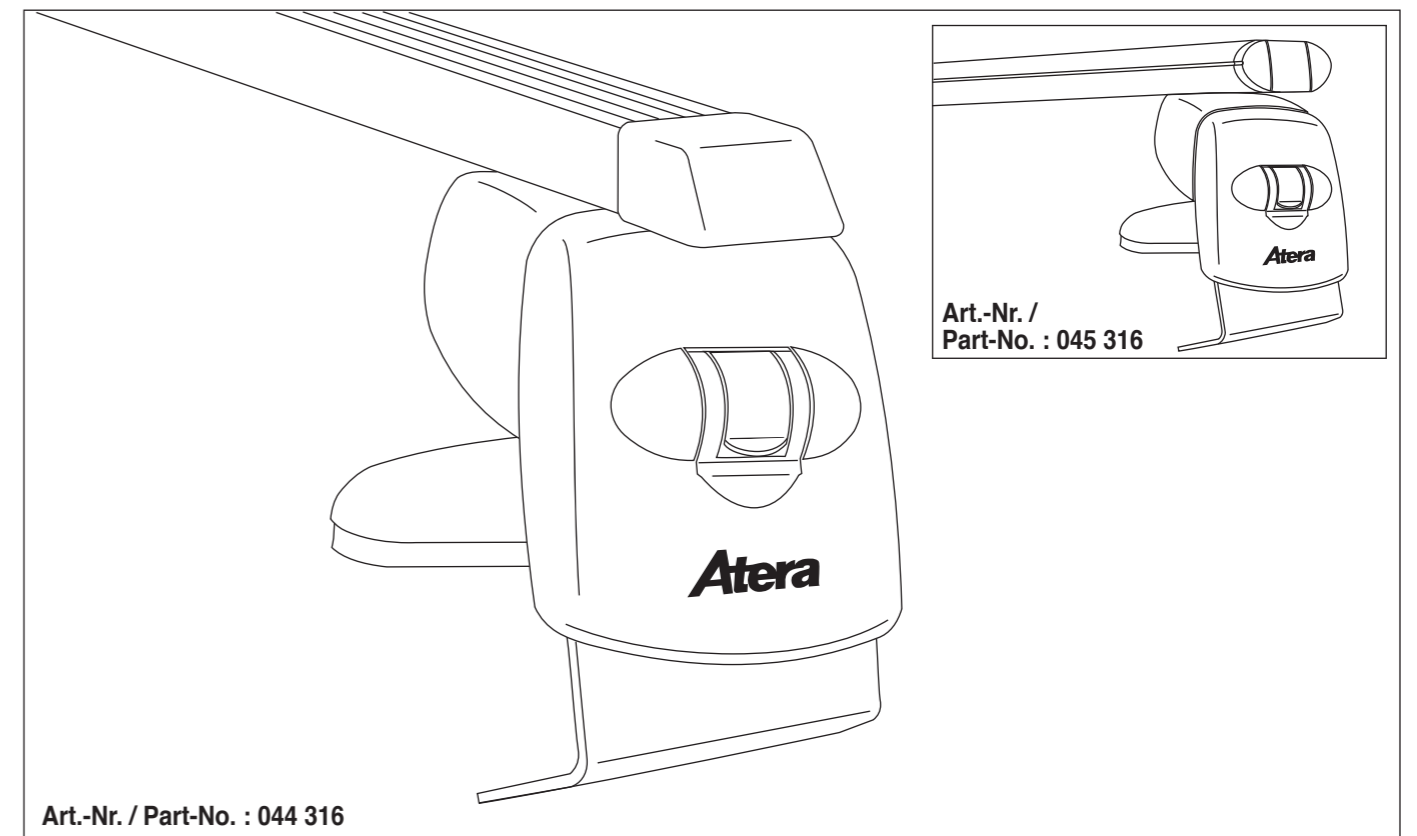

Atera SIGNO

Renault
Twingo 09/2014–

6

nur bei / only for Part-No.: 045 316

7

8

Atera SIGNO

Renault
Twingo 09/2014–

(auch für Faltdach geeignet / also suitable for folding top)

Art.-Nr. / Part-No. : 044 316
Art.-Nr. / Part-No. : 045 316

Atera SIGNO

Renault
Twingo 09/2014-

Atera SIGNO

Renault
Twingo 09/2014-