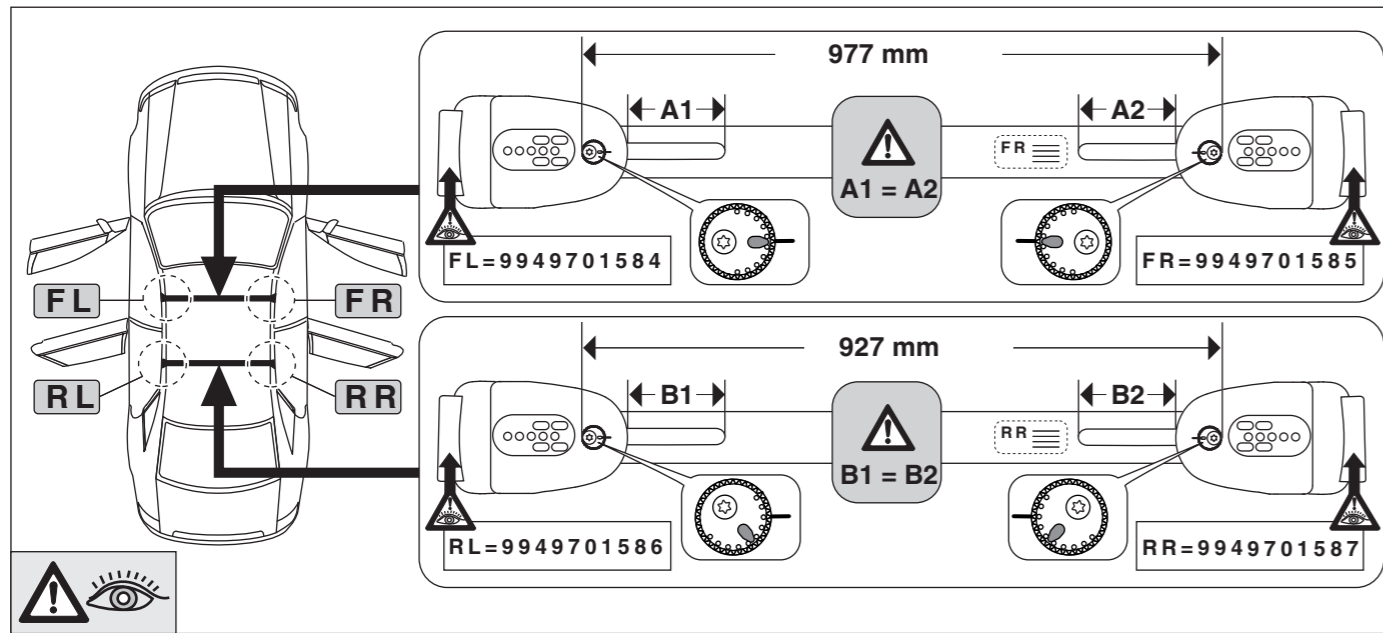

Atera SIGNO

Renault
Twingo 09/2014–

6

nur bei / only for Part-No.: 045 316

7

8

Atera SIGNO

Renault
Twingo 09/2014–

(auch für Faltdach geeignet / also suitable for folding top)

Art.-Nr. / Part-No. : 044 316
Art.-Nr. / Part-No. : 045 316

Atera SIGNO

Renault
Twingo 09/2014-

Atera SIGNO

Renault
Twingo 09/2014-