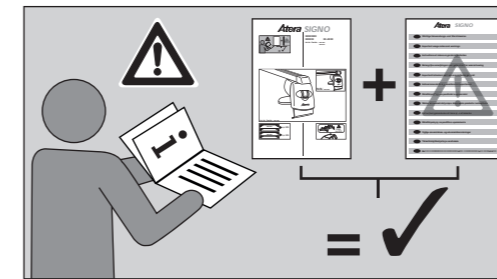

Atera SIGNO

Renault
Twingo 09/2014–

6

nur bei / only for Part-No.: 045 316

7

8

Atera SIGNO

Renault
Twingo 09/2014–

(auch für Faltdach geeignet / also suitable for folding top)

Art.-Nr. / Part-No. : 044 316
Art.-Nr. / Part-No. : 045 316