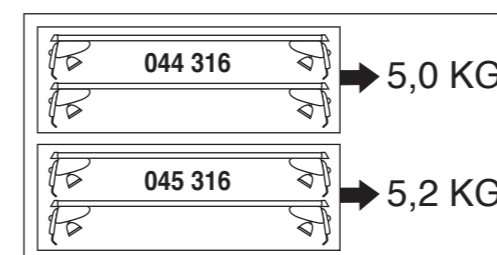

Atera SIGNO

Renault
Twingo 09/2014–

6

nur bei / only for Part-No.: 045 316

7

8

Atera SIGNO

Renault
Twingo 09/2014–

(auch für Faltdach geeignet / also suitable for folding top)

Art.-Nr. / Part-No. : 044 316
Art.-Nr. / Part-No. : 045 316