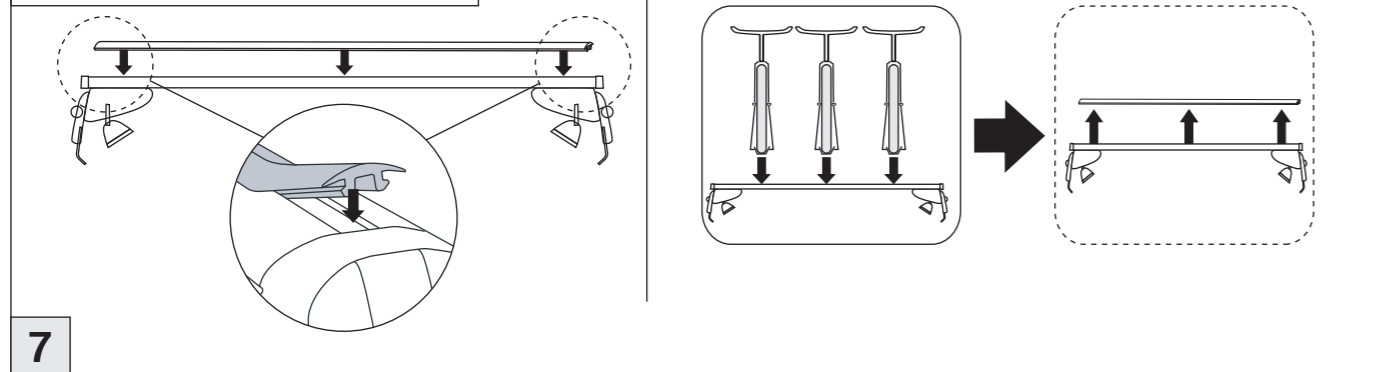

Atera SIGNO

Renault
Twingo 09/2014–

6

nur bei / only for Part-No.: 045 316

7

8

Atera SIGNO

Renault
Twingo 09/2014–

(auch für Faltdach geeignet / also suitable for folding top)

Art.-Nr. / Part-No. : 044 316
Art.-Nr. / Part-No. : 045 316

Atera SIGNO

Renault
Twingo 09/2014-

Atera SIGNO

Renault
Twingo 09/2014-