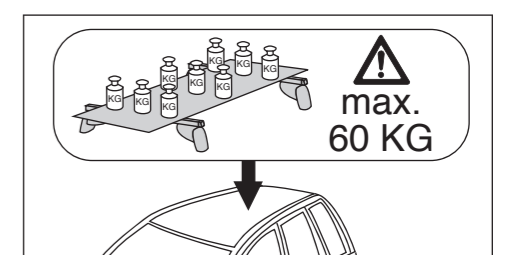

Atera SIGNO

Renault
Twingo 09/2014–

6

nur bei / only for Part-No.: 045 316

7

8

Atera SIGNO

Renault
Twingo 09/2014–

(auch für Faltdach geeignet / also suitable for folding top)

Art.-Nr. / Part-No. : 044 316
Art.-Nr. / Part-No. : 045 316