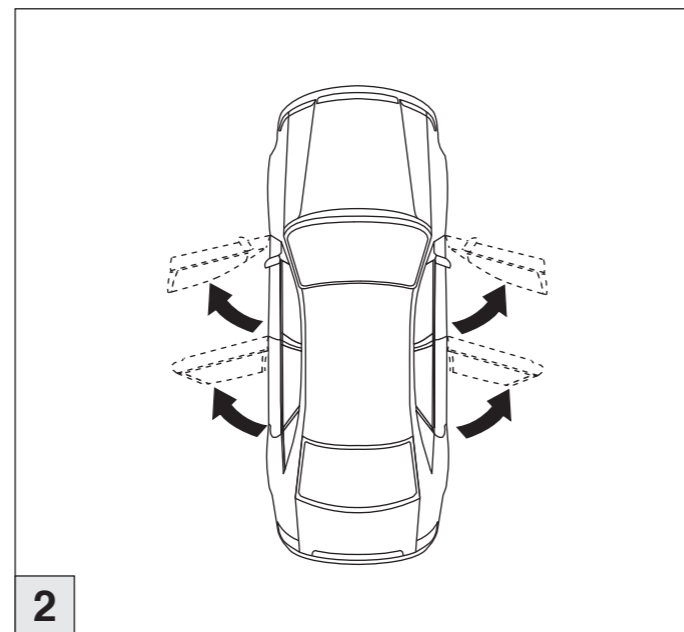

Atera SIGNO

Renault
Twingo 09/2014–

6

nur bei / only for Part-No.: 045 316

7

8

Atera SIGNO

Renault
Twingo 09/2014–

(auch für Faltdach geeignet / also suitable for folding top)

Art.-Nr. / Part-No. : 044 316
Art.-Nr. / Part-No. : 045 316

Atera SIGNO

Renault
Twingo 09/2014-

Atera SIGNO

Renault
Twingo 09/2014-