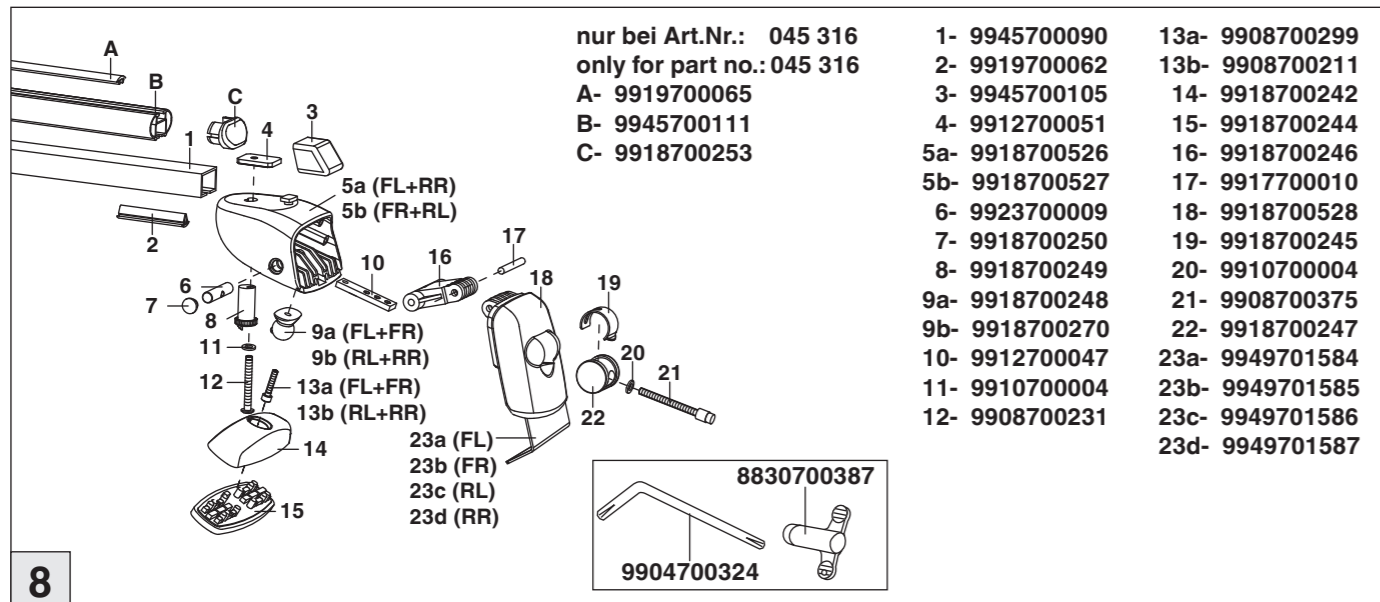

Atera SIGNO

Renault
Twingo 09/2014–

6

nur bei / only for Part-No.: 045 316

7

8

Atera SIGNO

Renault
Twingo 09/2014–

(auch für Faltdach geeignet / also suitable for folding top)

Art.-Nr. / Part-No. : 044 316
Art.-Nr. / Part-No. : 045 316

Atera SIGNO

Renault
Twingo 09/2014-

Atera SIGNO

Renault
Twingo 09/2014-