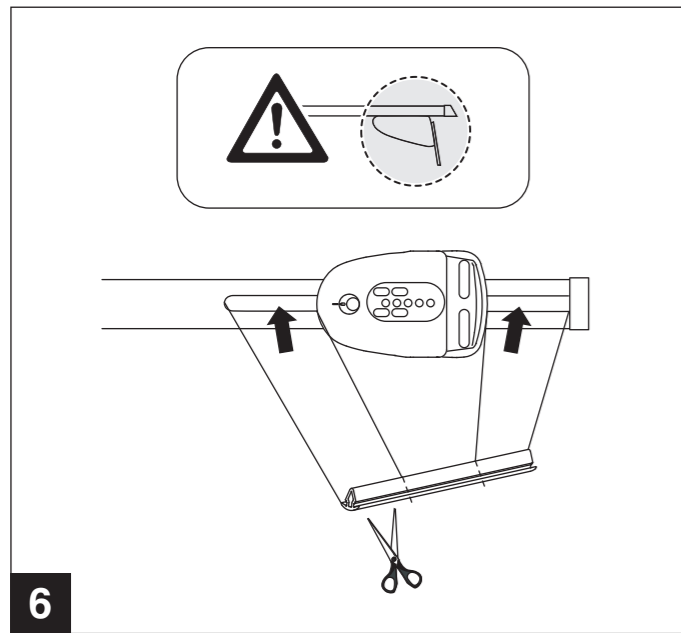

Atera SIGNO

Mercedes Benz
GLE Coupe (C292) 09/2015–06/2020

6

7

nur bei / only for Part-No.: 045 327

8

- nur bei Art.Nr.: 045 327
only for part no.: 045 327
- | | |
|---------------|-----------------|
| A- 9919700065 | 11- 9908700356 |
| B- 9945700112 | 12- 9908700010 |
| C- 9918700253 | 13- 9918700243 |
| | 14a- 9949700695 |
| | 14b- 9949700696 |
| | 14c- 9949700671 |
| | 14d- 9949700670 |
-
- | | |
|----------------|--|
| 1- 9945700092 | |
| 2- 9919700062 | |
| 3- 9945700105 | |
| 4- 9912700051 | |
| 5a- 9918700526 | |
| 5b- 9918700527 | |
| 6- 9918700250 | |
| 7- 9918700249 | |
| 8- 9910700004 | |
| 9- 9908700231 | |
| 10- 9912700100 | |
-
- | | |
|------------|-------------------|
| 9936700185 | 9904700324 (TX30) |
|------------|-------------------|

9

Atera SIGNO

Mercedes Benz
GLE Coupe (C292) 09/2015 – 06/2020

Part-No. : 044 327
Part-No. : 045 327

Part-No. : 044 327

Atera SIGNO

Mercedes Benz
GLE Coupe (C292) 09/2015-06/2020

Atera SIGNO