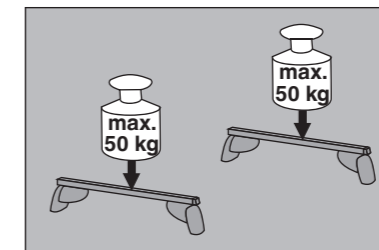

9

Atera SIGNO

Mercedes Benz
GLE Coupe (C292) 09/2015 – 06/2020

Part-No. : 044 327
Part-No. : 045 327

Part-No. : 044 327

Atera SIGNO

Mercedes Benz
GLE Coupe (C292) 09/2015-06/2020

Atera SIGNO