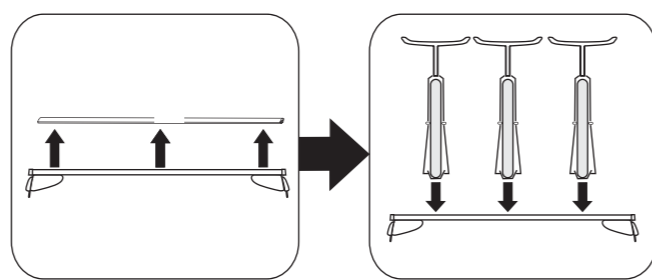

Atera SIGNO

Mercedes Benz
GLE Coupe (C292) 09/2015–06/2020

6

7

nur bei / only for Part-No.: 045 327

8

- nur bei Art.Nr.: 045 327
only for part no.: 045 327
- | | |
|---------------|-----------------|
| A- 9919700065 | 11- 9908700356 |
| B- 9945700112 | 12- 9908700010 |
| C- 9918700253 | 13- 9918700243 |
| | 14a- 9949700695 |
| | 14b- 9949700696 |
| | 14c- 9949700671 |
| | 14d- 9949700670 |
-
- | | |
|----------------|--|
| 1- 9945700092 | |
| 2- 9919700062 | |
| 3- 9945700105 | |
| 4- 9912700051 | |
| 5a- 9918700526 | |
| 5b- 9918700527 | |
| 6- 9918700250 | |
| 7- 9918700249 | |
| 8- 9910700004 | |
| 9- 9908700231 | |
| 10- 9912700100 | |
-
- | | |
|------------|-------------------|
| 9936700185 | 9904700324 (TX30) |
|------------|-------------------|

9

Atera SIGNO

Mercedes Benz
GLE Coupe (C292) 09/2015 – 06/2020

Part-No. : 044 327
Part-No. : 045 327

Part-No. : 044 327

Atera SIGNO

Mercedes Benz
GLE Coupe (C292) 09/2015-06/2020

Atera SIGNO