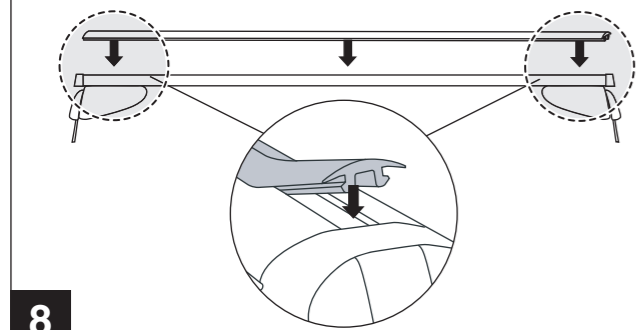

Atera SIGNO

Mercedes Benz
GLE Coupe (C292) 09/2015–06/2020

6

7

nur bei / only for Part-No.: 045 327

8

- nur bei Art.Nr.: 045 327
only for part no.: 045 327
- | | |
|---------------|-----------------|
| A- 9919700065 | 11- 9908700356 |
| B- 9945700112 | 12- 9908700010 |
| C- 9918700253 | 13- 9918700243 |
| | 14a- 9949700695 |
| | 14b- 9949700696 |
| | 14c- 9949700671 |
| | 14d- 9949700670 |
-
- | | |
|----------------|--|
| 1- 9945700092 | |
| 2- 9919700062 | |
| 3- 9945700105 | |
| 4- 9912700051 | |
| 5a- 9918700526 | |
| 5b- 9918700527 | |
| 6- 9918700250 | |
| 7- 9918700249 | |
| 8- 9910700004 | |
| 9- 9908700231 | |
| 10- 9912700100 | |
-
- | | |
|------------|-------------------|
| 9936700185 | 9904700324 (TX30) |
|------------|-------------------|