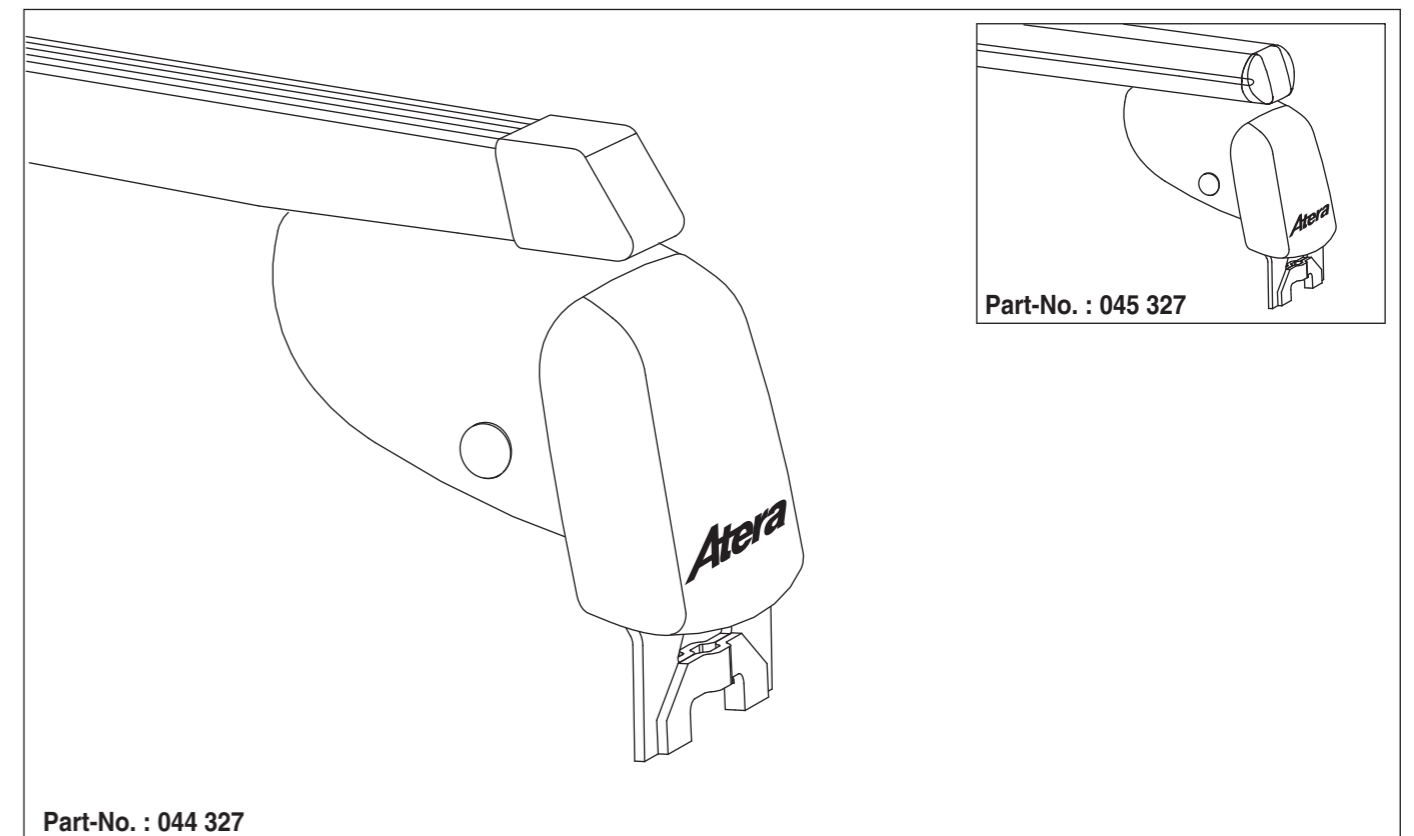

Atera SIGNO

Mercedes Benz
GLE Coupe (C292) 09/2015–06/2020

6

7

nur bei / only for Part-No.: 045 327

8

- nur bei Art.Nr.: 045 327
only for part no.: 045 327
- | | |
|---------------|-----------------|
| A- 9919700065 | 11- 9908700356 |
| B- 9945700112 | 12- 9908700010 |
| C- 9918700253 | 13- 9918700243 |
| | 14a- 9949700695 |
| | 14b- 9949700696 |
| | 14c- 9949700671 |
| | 14d- 9949700670 |
-
- | | |
|----------------|--|
| 1- 9945700092 | |
| 2- 9919700062 | |
| 3- 9945700105 | |
| 4- 9912700051 | |
| 5a- 9918700526 | |
| 5b- 9918700527 | |
| 6- 9918700250 | |
| 7- 9918700249 | |
| 8- 9910700004 | |
| 9- 9908700231 | |
| 10- 9912700100 | |
-
- | | |
|------------|-------------------|
| 9936700185 | 9904700324 (TX30) |
|------------|-------------------|

9

Atera SIGNO

Mercedes Benz
GLE Coupe (C292) 09/2015 – 06/2020

Part-No. : 044 327
Part-No. : 045 327

Part-No. : 044 327

Atera SIGNO

Mercedes Benz
GLE Coupe (C292) 09/2015-06/2020

Atera SIGNO