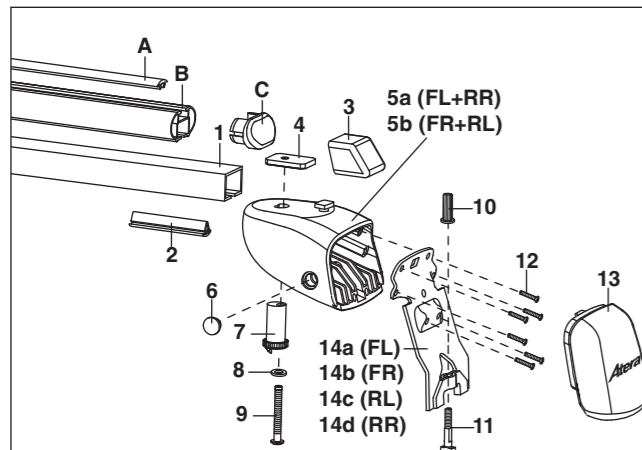

Atera SIGNO

Mercedes Benz
GLE Coupe (C292) 09/2015–06/2020

6

7

nur bei / only for Part-No.: 045 327

8

- nur bei Art.Nr.: 045 327
only for part no.: 045 327
- | | |
|---------------|-----------------|
| A- 9919700065 | 11- 9908700356 |
| B- 9945700112 | 12- 9908700010 |
| C- 9918700253 | 13- 9918700243 |
| | 14a- 9949700695 |
| | 14b- 9949700696 |
| | 14c- 9949700671 |
| | 14d- 9949700670 |
-
- | | |
|----------------|--|
| 1- 9945700092 | |
| 2- 9919700062 | |
| 3- 9945700105 | |
| 4- 9912700051 | |
| 5a- 9918700526 | |
| 5b- 9918700527 | |
| 6- 9918700250 | |
| 7- 9918700249 | |
| 8- 9910700004 | |
| 9- 9908700231 | |
| 10- 9912700100 | |
-
- | | |
|------------|-------------------|
| 9936700185 | 9904700324 (TX30) |
|------------|-------------------|

9

Atera SIGNO

Mercedes Benz
GLE Coupe (C292) 09/2015 – 06/2020

Part-No. : 044 327
Part-No. : 045 327

Part-No. : 044 327

Atera SIGNO

Mercedes Benz
GLE Coupe (C292) 09/2015-06/2020

Atera SIGNO