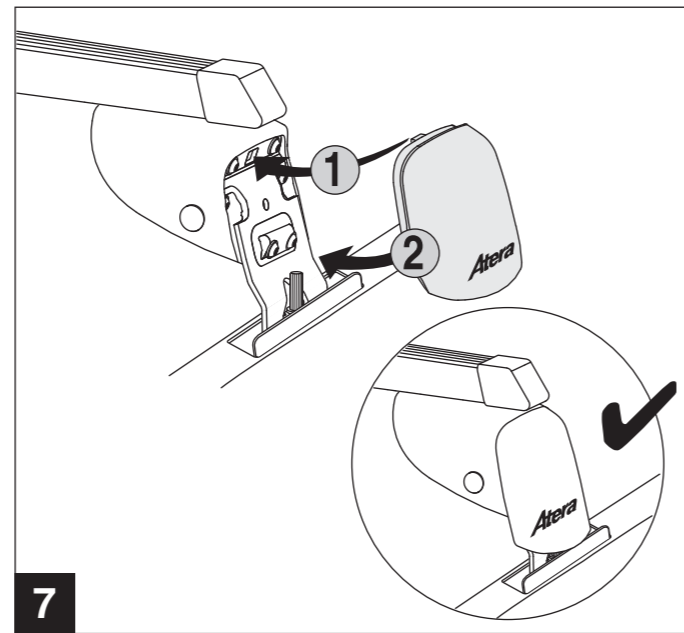

Atera SIGNO

Mercedes Benz
GLE Coupe (C292) 09/2015–06/2020

6

7

nur bei / only for Part-No.: 045 327

8

- nur bei Art.Nr.: 045 327
only for part no.: 045 327
- | | |
|---------------|-----------------|
| A- 9919700065 | 11- 9908700356 |
| B- 9945700112 | 12- 9908700010 |
| C- 9918700253 | 13- 9918700243 |
| | 14a- 9949700695 |
| | 14b- 9949700696 |
| | 14c- 9949700671 |
| | 14d- 9949700670 |
-
- | | |
|----------------|--|
| 1- 9945700092 | |
| 2- 9919700062 | |
| 3- 9945700105 | |
| 4- 9912700051 | |
| 5a- 9918700526 | |
| 5b- 9918700527 | |
| 6- 9918700250 | |
| 7- 9918700249 | |
| 8- 9910700004 | |
| 9- 9908700231 | |
| 10- 9912700100 | |
-
- | | |
|------------|-------------------|
| 9936700185 | 9904700324 (TX30) |
|------------|-------------------|

9

Atera SIGNO

Mercedes Benz
GLE Coupe (C292) 09/2015 – 06/2020

Part-No. : 044 327
Part-No. : 045 327

Part-No. : 044 327

Atera SIGNO

Mercedes Benz
GLE Coupe (C292) 09/2015-06/2020

Atera SIGNO