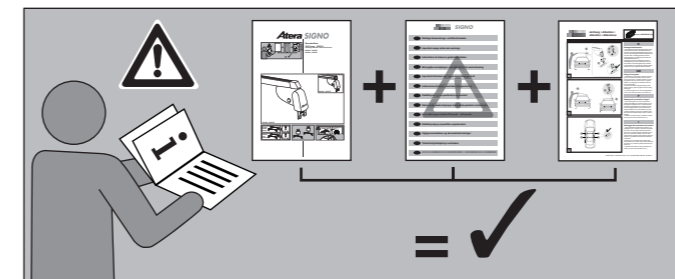

Atera SIGNO

Mercedes Benz
GLE Coupe (C292) 09/2015 – 06/2020

Part-No. : 044 327
Part-No. : 045 327

Part-No. : 044 327