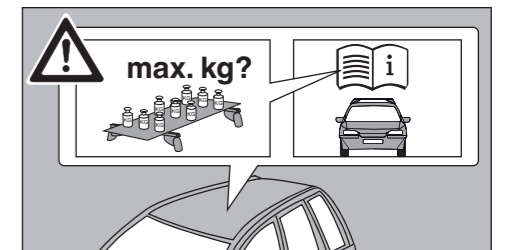

9

Atera SIGNO

Mercedes Benz
GLE Coupe (C292) 09/2015 – 06/2020

Part-No. : 044 327
Part-No. : 045 327

Part-No. : 044 327

Atera SIGNO

Mercedes Benz
GLE Coupe (C292) 09/2015-06/2020

Atera SIGNO