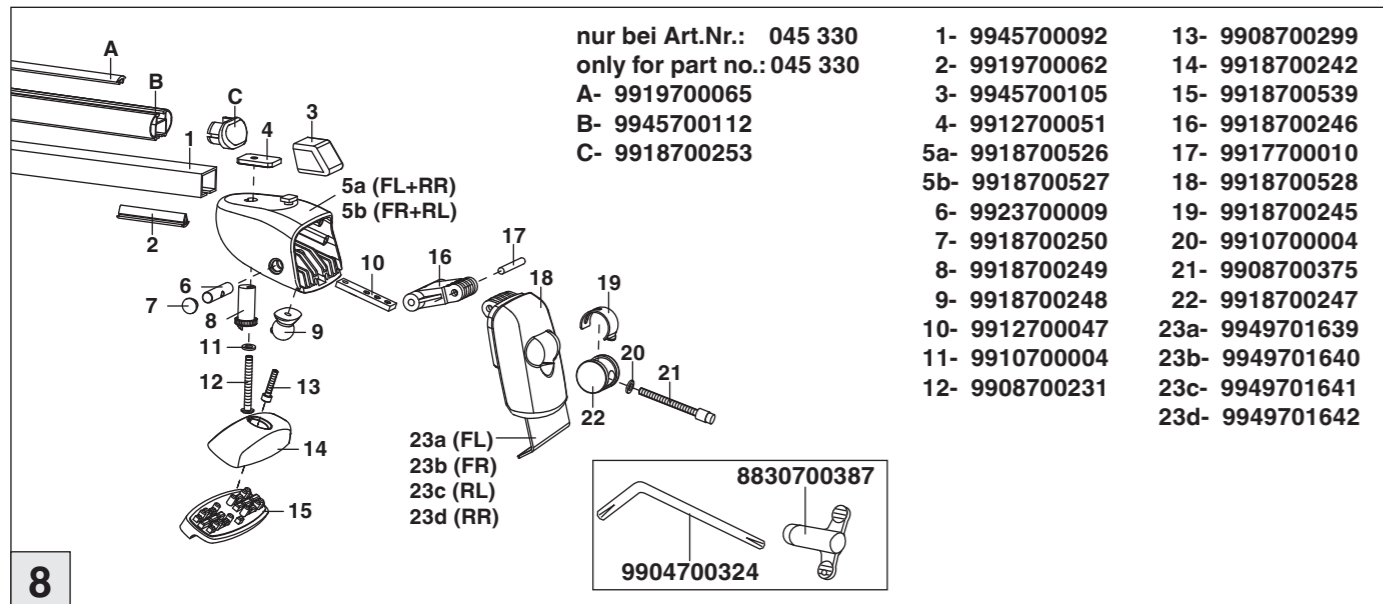

Atera SIGNO

Opel
Astra Limousine 5-türig 10/2015–03/2022

6

nur bei / only for Part-No.: 045 330

7

8

Atera SIGNO

Opel
Astra Limousine 10/2015 – 03/2022
5-türig / doors / portes

Art.-Nr. / Part-No. : 044 330
Art.-Nr. / Part-No. : 045 330

Atera SIGNO

Opel
Astra Limousine 5-türig 10/2015–03/2022

Atera SIGNO

Opel
Astra Limousine 5-türig 10/2015–03/2022