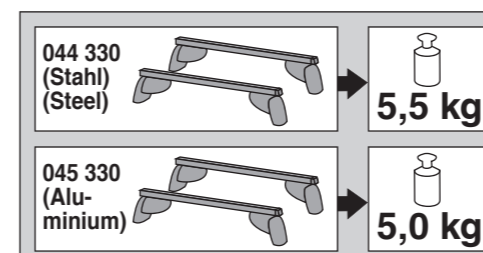

Atera SIGNO

Opel
Astra Limousine 5-türig 10/2015–03/2022

6

nur bei / only for Part-No.: 045 330

7

8

Atera SIGNO

Opel
Astra Limousine 10/2015 – 03/2022
5-türig / doors / portes

Art.-Nr. / Part-No. : 044 330
Art.-Nr. / Part-No. : 045 330