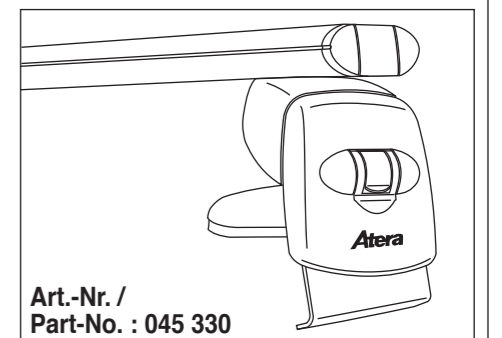

Atera SIGNO

Opel
Astra Limousine 5-türig 10/2015–03/2022

6

nur bei / only for Part-No.: 045 330

7

8

Atera SIGNO

Opel
Astra Limousine 10/2015 – 03/2022
5-türig / doors / portes

Art.-Nr. / Part-No. : 044 330
Art.-Nr. / Part-No. : 045 330