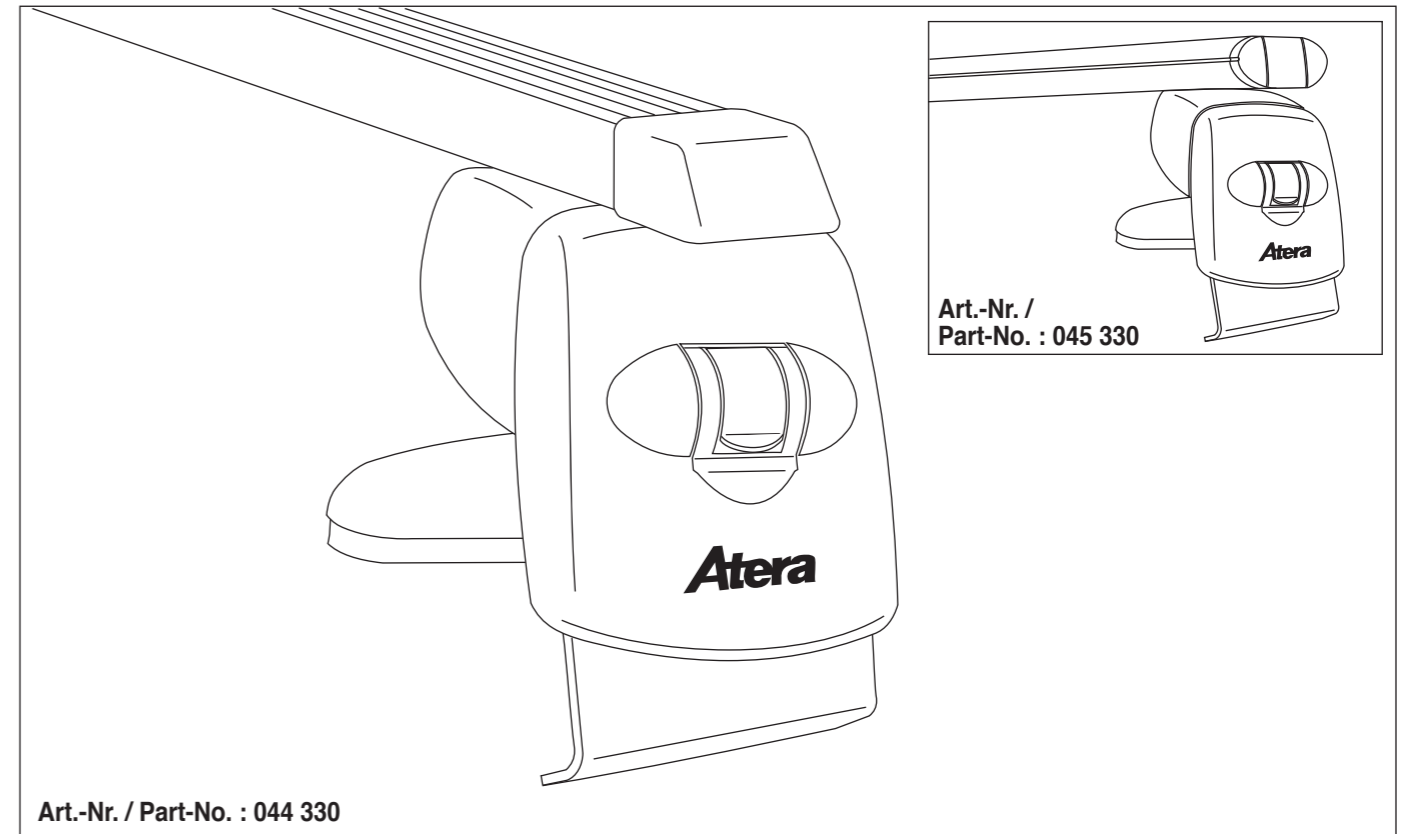

Atera SIGNO

Opel
Astra Limousine 5-türig 10/2015–03/2022

6

nur bei / only for Part-No.: 045 330

7

8

Atera SIGNO

Opel
Astra Limousine 10/2015 – 03/2022
5-türig / doors / portes

Art.-Nr. / Part-No. : 044 330
Art.-Nr. / Part-No. : 045 330

Atera SIGNO

Opel
Astra Limousine 5-türig 10/2015–03/2022

Atera SIGNO

Opel
Astra Limousine 5-türig 10/2015–03/2022