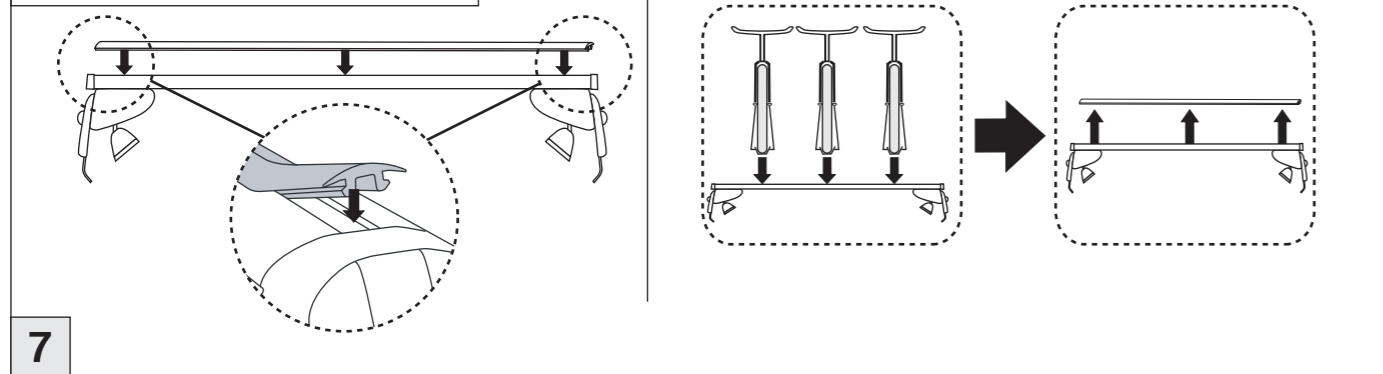

Atera SIGNO

Opel
Astra Limousine 5-türig 10/2015–03/2022

6

nur bei / only for Part-No.: 045 330

7

8

Atera SIGNO

Opel
Astra Limousine 10/2015 – 03/2022
5-türig / doors / portes