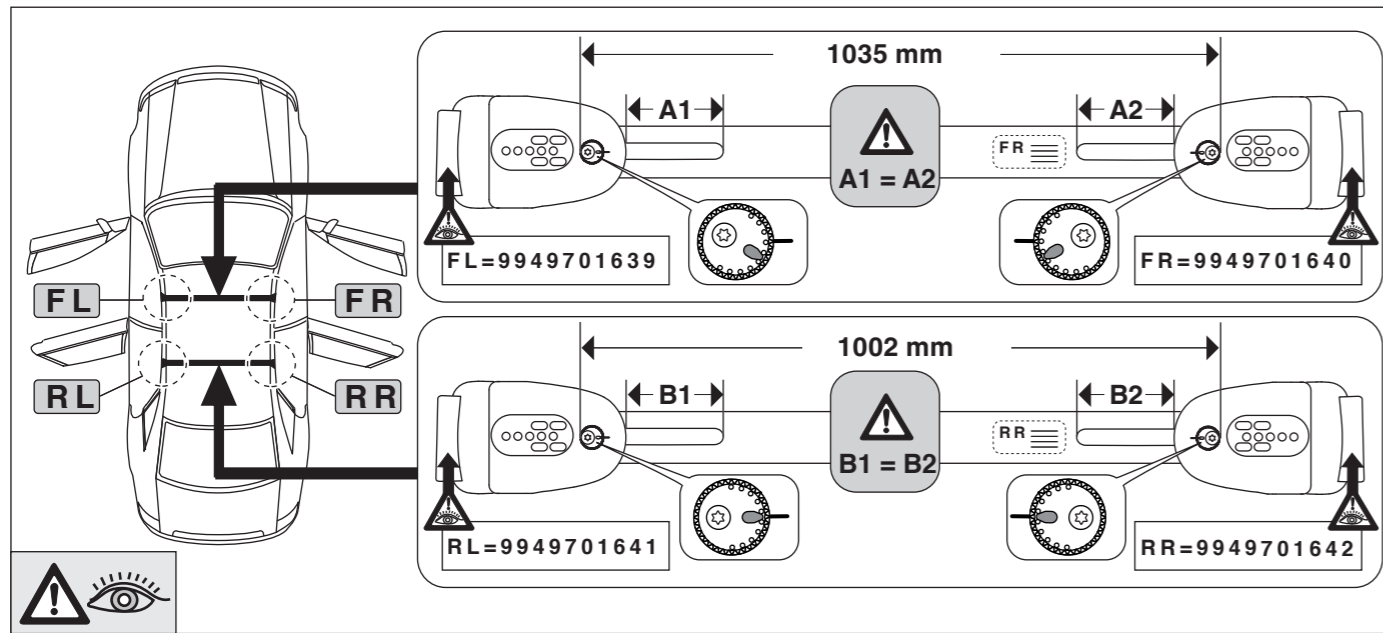

Atera SIGNO

Opel
Astra Limousine 5-türig 10/2015–03/2022

6

nur bei / only for Part-No.: 045 330

7

8

Atera SIGNO

Opel
Astra Limousine 10/2015 – 03/2022
5-türig / doors / portes

Art.-Nr. / Part-No. : 044 330
Art.-Nr. / Part-No. : 045 330

Atera SIGNO

Opel
Astra Limousine 5-türig 10/2015–03/2022

Atera SIGNO

Opel
Astra Limousine 5-türig 10/2015–03/2022