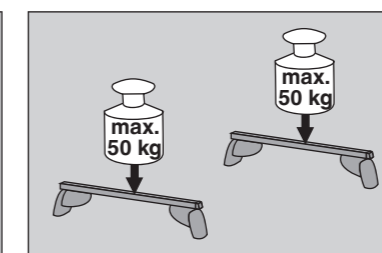

Atera SIGNO

Opel
Astra Limousine 5-türig 10/2015–03/2022

6

nur bei / only for Part-No.: 045 330

7

8

Atera SIGNO

Opel
Astra Limousine 10/2015 – 03/2022
5-türig / doors / portes

Art.-Nr. / Part-No. : 044 330
Art.-Nr. / Part-No. : 045 330