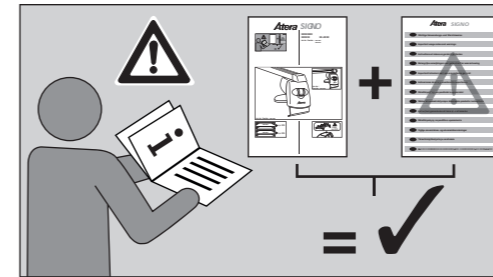

Atera SIGNO

Opel
Astra Limousine 5-türig 10/2015–03/2022

6

nur bei / only for Part-No.: 045 330

7

8

Atera SIGNO

Opel
Astra Limousine 10/2015 – 03/2022
5-türig / doors / portes

Art.-Nr. / Part-No. : 044 330
Art.-Nr. / Part-No. : 045 330