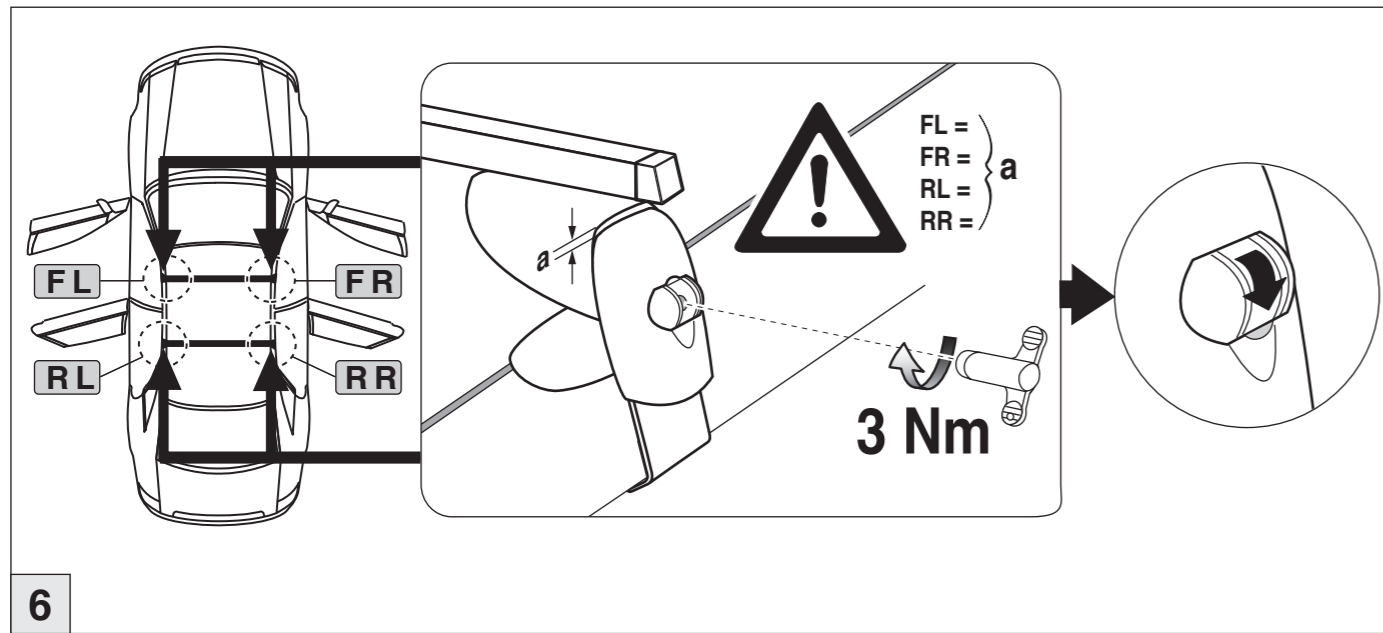

Atera SIGNO

Opel
Astra Limousine 5-türig 10/2015–03/2022

6

nur bei / only for Part-No.: 045 330

7

8

Atera SIGNO

Opel
Astra Limousine 10/2015 – 03/2022
5-türig / doors / portes