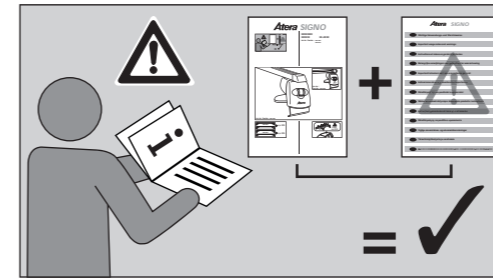

Atera
GERMAN ENGINEERING
Atera GmbH
Im Herrach 1
D-88299 Leutkirch
Internet: www.atera.de

© ATERA GmbH
Ref.-Nr.: 044 332_096454433200_992570050200
Ref.-Nr.: 045 332_096454533200_992570050200
Ref.-Nr.: 047 332_096474733200_992570050200
Stand/State: 11/02/2022 – Rev 00 Ver 02