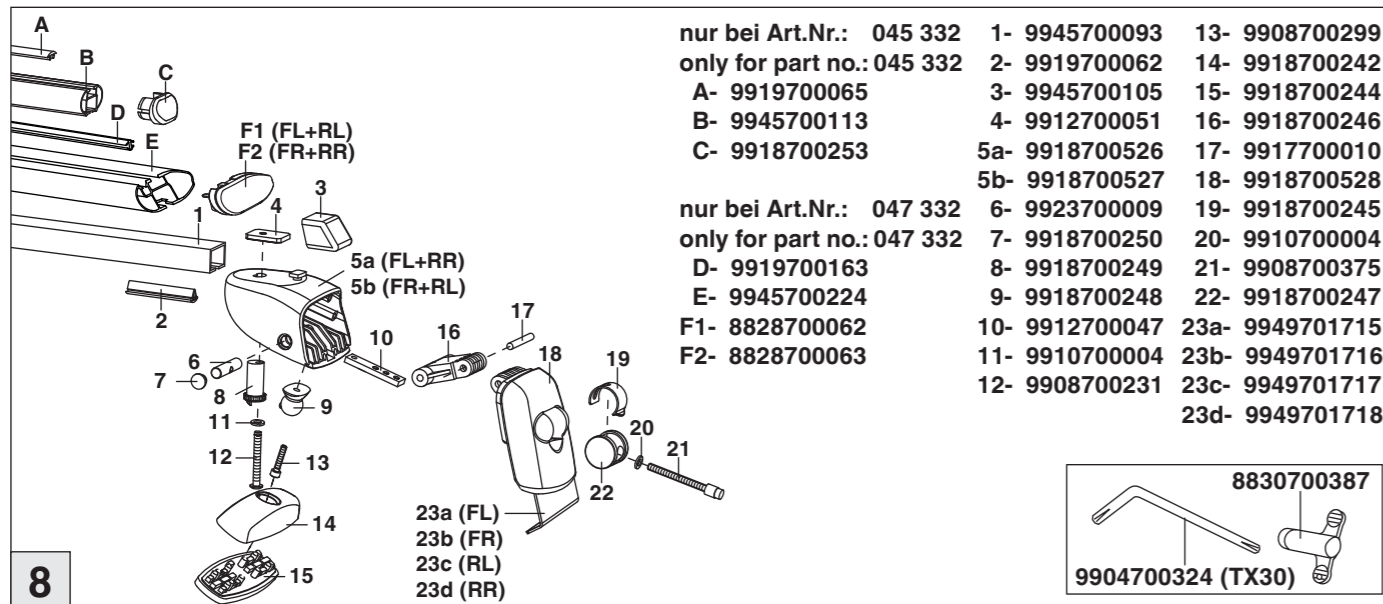

Atera SIGNO

VW Touran 09/2015–
(ohne Reling / without rail / sans rails de toit)

6

nur bei / only for Part-No.: 045 332

7

8

Atera SIGNO

VW Touran 09/2015–
(ohne Reling / without rail / sans rails de toit)

Art.-Nr. / Part-No. : 044 332
Art.-Nr. / Part-No. : 045 332
Art.-Nr. / Part-No. : 047 332

Atera
GERMAN ENGINEERING
Atera GmbH
Im Herrach 1
D-88299 Leutkirch
Internet: www.atera.de

© ATERA GmbH
Ref.-Nr.: 044 332_096454433200_992570050200
Ref.-Nr.: 045 332_096454533200_992570050200
Ref.-Nr.: 047 332_096474733200_992570050200
Stand/State: 11/02/2022 – Rev 00 Ver 02

Atera SIGNO

VW Touran 09/2015–
(ohne Reling / without rail / sans rails de toit)