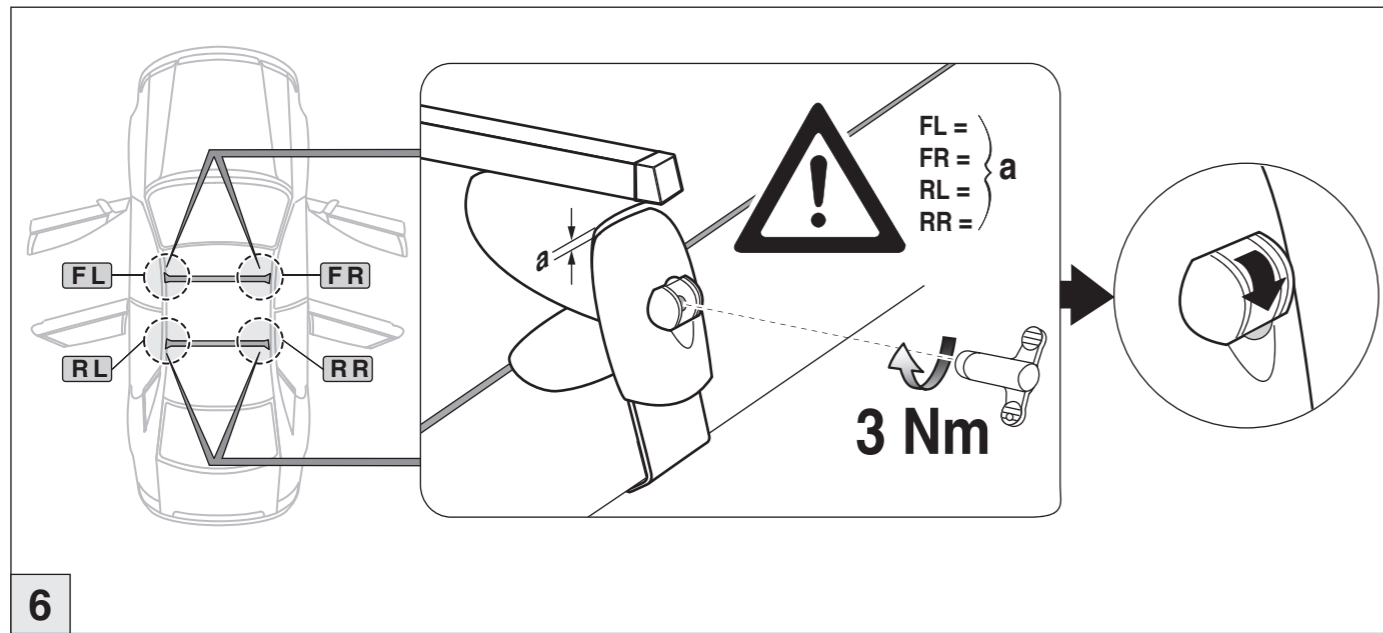

Atera SIGNO

VW Touran 09/2015–
(ohne Reling / without rail / sans rails de toit)

6

nur bei / only for Part-No.: 045 332

7

8

Atera SIGNO

VW Touran 09/2015–
(ohne Reling / without rail / sans rails de toit)

Art.-Nr. / Part-No. : 044 332
Art.-Nr. / Part-No. : 045 332
Art.-Nr. / Part-No. : 047 332

Atera
GERMAN ENGINEERING
Atera GmbH
Im Herrach 1
D-88299 Leutkirch
Internet: www.atera.de

© ATERA GmbH
Ref.-Nr.: 044 332_096454433200_992570050200
Ref.-Nr.: 045 332_096454533200_992570050200
Ref.-Nr.: 047 332_096474733200_992570050200
Stand/State: 11/02/2022 – Rev 00 Ver 02

Atera SIGNO

VW Touran 09/2015–
(ohne Reling / without rail / sans rails de toit)