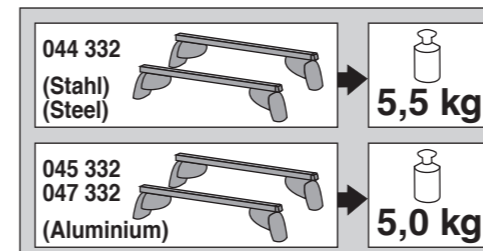

Atera
GERMAN ENGINEERING
Atera GmbH
Im Herrach 1
D-88299 Leutkirch
Internet: www.atera.de

© ATERA GmbH
Ref.-Nr.: 044 332_096454433200_992570050200
Ref.-Nr.: 045 332_096454533200_992570050200
Ref.-Nr.: 047 332_096474733200_992570050200
Stand/State: 11/02/2022 – Rev 00 Ver 02