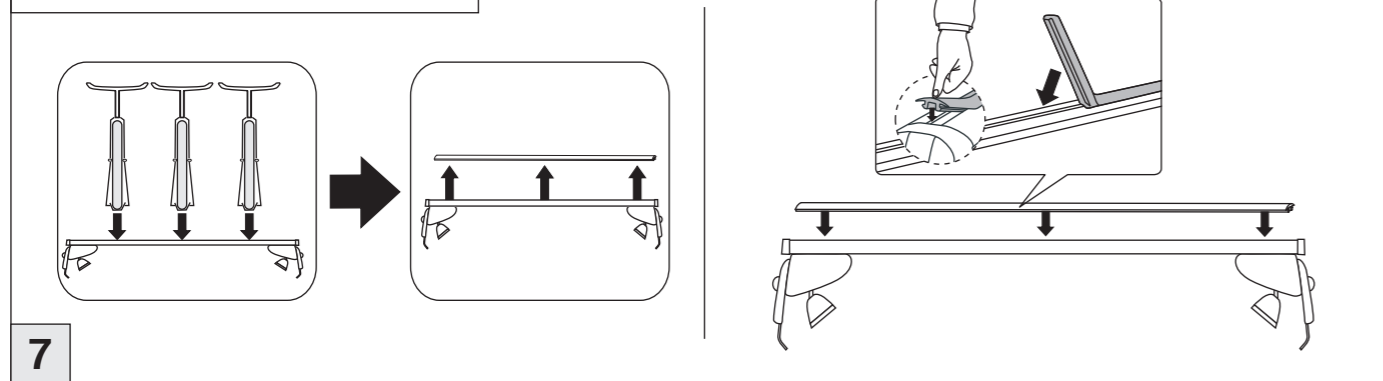

Atera SIGNO

VW Touran 09/2015–
(ohne Reling / without rail / sans rails de toit)

6

nur bei / only for Part-No.: 045 332

7

8

Atera SIGNO

VW Touran 09/2015–
(ohne Reling / without rail / sans rails de toit)