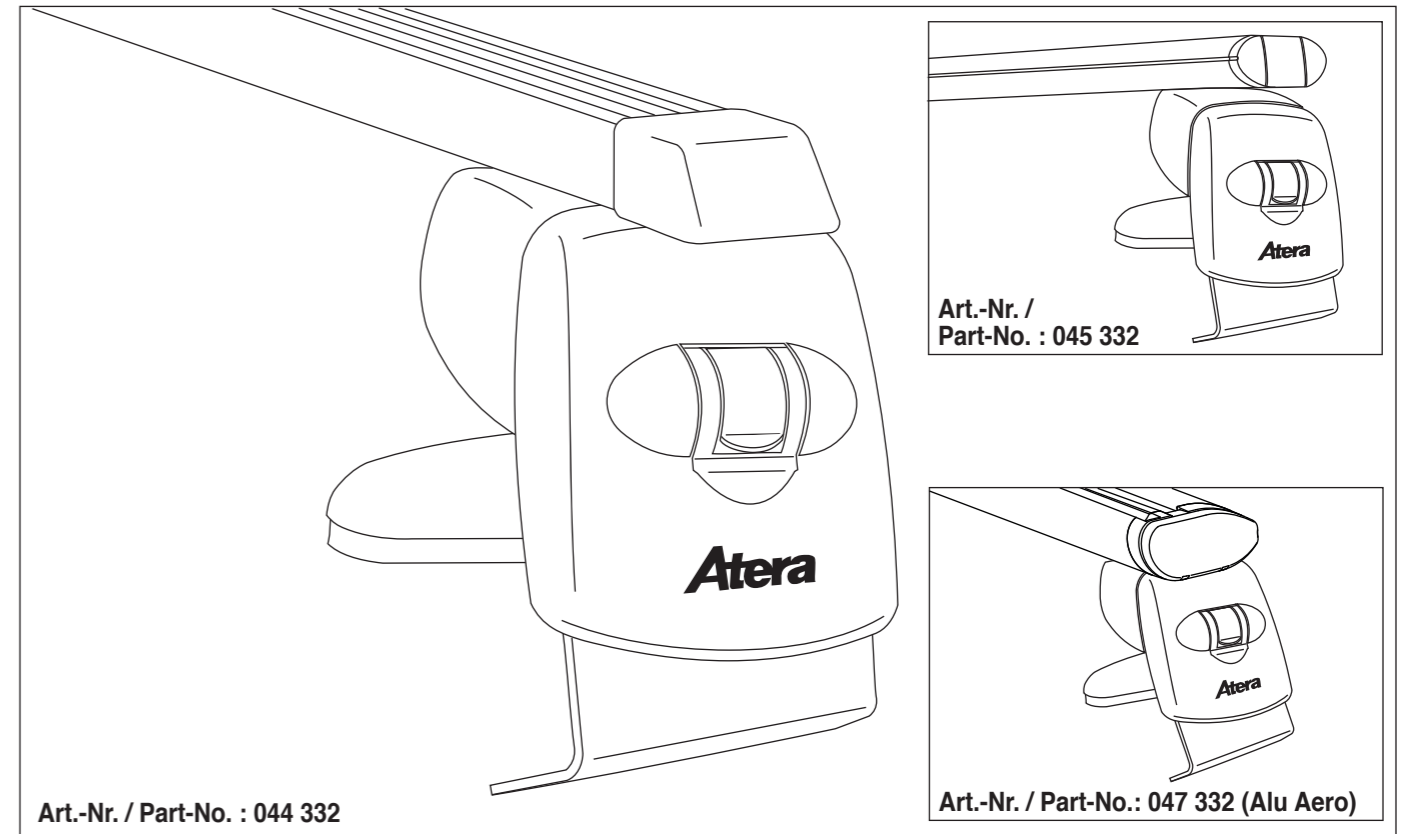

Atera SIGNO

VW Touran 09/2015–
(ohne Reling / without rail / sans rails de toit)

6

nur bei / only for Part-No.: 045 332

7

8

Atera SIGNO

VW Touran 09/2015–
(ohne Reling / without rail / sans rails de toit)

Art.-Nr. / Part-No. : 044 332
Art.-Nr. / Part-No. : 045 332
Art.-Nr. / Part-No. : 047 332

Atera
GERMAN ENGINEERING
Atera GmbH
Im Herrach 1
D-88299 Leutkirch
Internet: www.atera.de

© ATERA GmbH
Ref.-Nr.: 044 332_096454433200_992570050200
Ref.-Nr.: 045 332_096454533200_992570050200
Ref.-Nr.: 047 332_096474733200_992570050200
Stand/State: 11/02/2022 – Rev 00 Ver 02

Atera SIGNO

VW Touran 09/2015–
(ohne Reling / without rail / sans rails de toit)