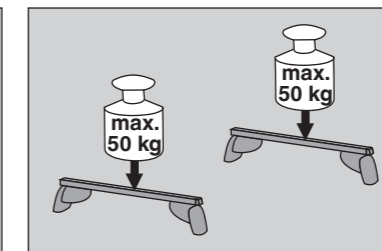

Atera
GERMAN ENGINEERING
Atera GmbH
Im Herrach 1
D-88299 Leutkirch
Internet: www.atera.de

© ATERA GmbH
Ref.-Nr.: 044 332_096454433200_992570050200
Ref.-Nr.: 045 332_096454533200_992570050200
Ref.-Nr.: 047 332_096474733200_992570050200
Stand/State: 11/02/2022 – Rev 00 Ver 02