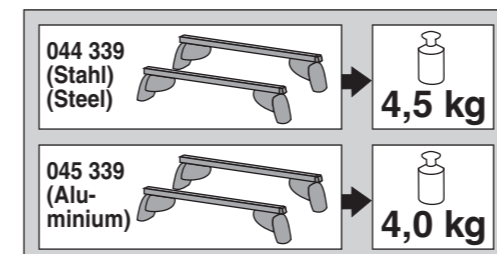

Atera
GERMAN ENGINEERING

Atera GmbH
Im Herrach 1
D-88299 Leutkirch
Internet: www.atera.de

© ATERA GmbH
Ref.-Nr.: 044 339_096434433900_992570050200
Ref.-Nr.: 045 339_096434533900_992570050200
Stand/State: 16/02/2017 – Rev 00 Ver 00