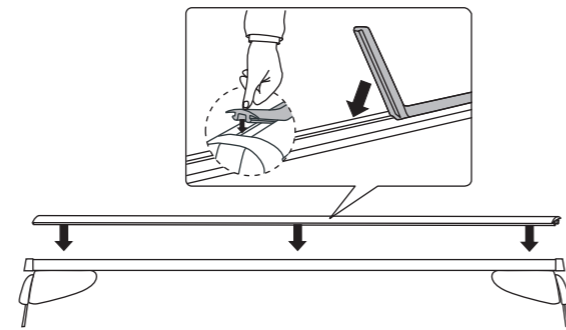

Atera SIGNO

BMW
5er Limousine (G30) 02/2017-

Atera SIGNO

BMW
5er Limousine (G30) 02/2017-

Part-No. : 044 339
Part-No. : 045 339

6

7

nur bei / only for Part-No.: 045 339

8

9

Atera
GERMAN ENGINEERING

Atera GmbH
Im Herrach 1
D-88299 Leutkirch
Internet: www.atera.de

© ATERA GmbH
Ref.-Nr.: 044 339_096434433900_992570050200
Ref.-Nr.: 045 339_096434533900_992570050200
Stand/State: 16/02/2017 – Rev 00 Ver 00