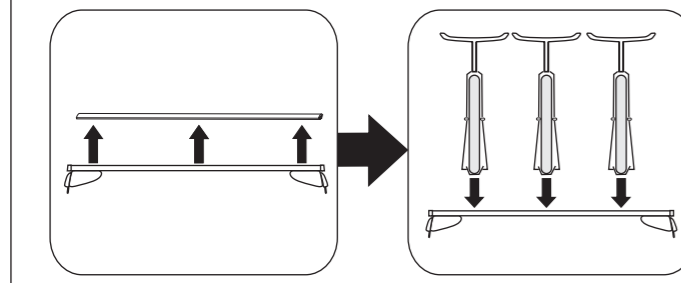

Atera SIGNO

BMW
5er Limousine (G30) 02/2017-

Atera SIGNO

BMW
5er Limousine (G30) 02/2017-

Part-No. : 044 339
Part-No. : 045 339

6

7

nur bei / only for Part-No.: 045 339