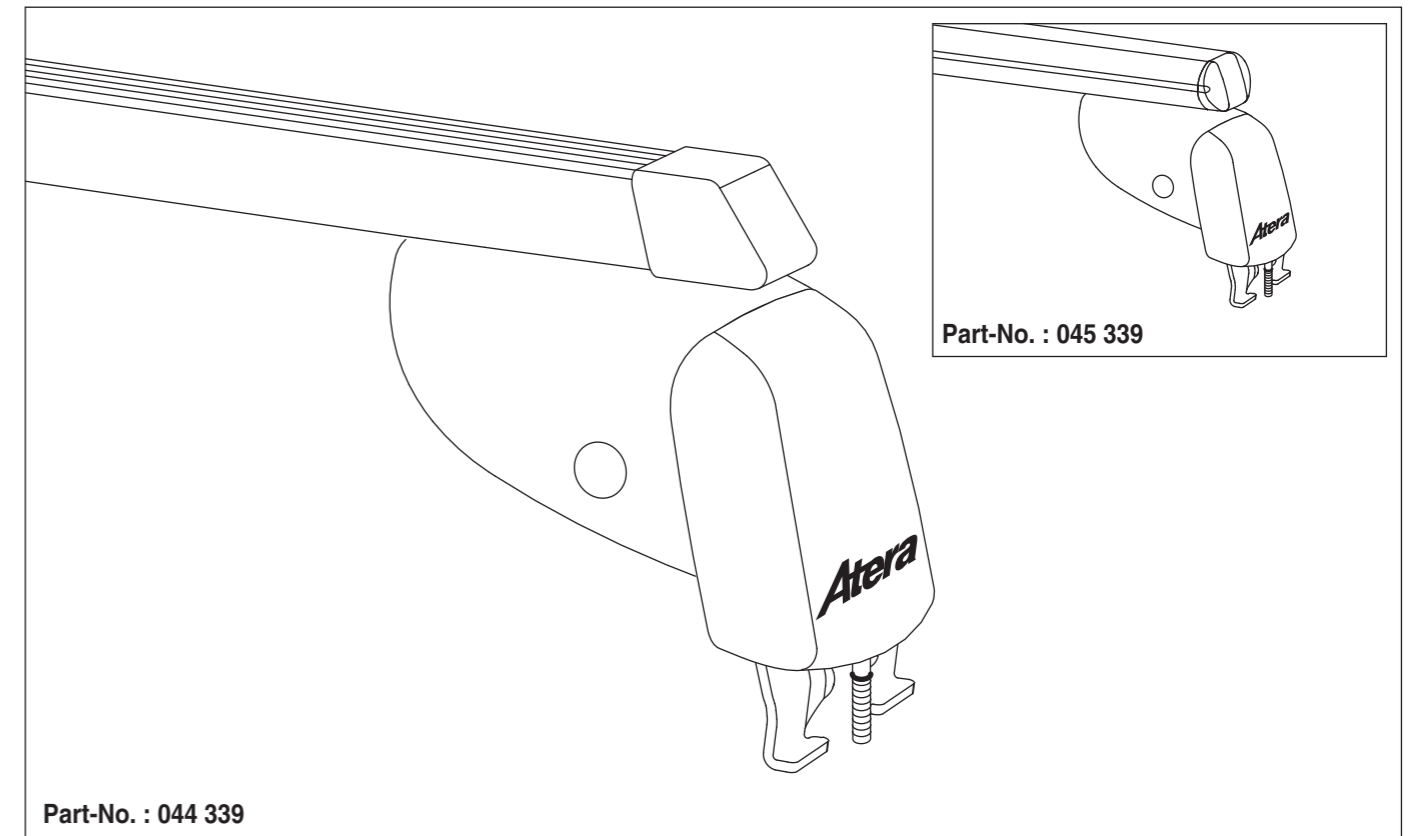

Atera
GERMAN ENGINEERING

Atera GmbH
Im Herrach 1
D-88299 Leutkirch
Internet: www.atera.de

© ATERA GmbH
Ref.-Nr.: 044 339_096434433900_992570050200
Ref.-Nr.: 045 339_096434533900_992570050200
Stand/State: 16/02/2017 – Rev 00 Ver 00