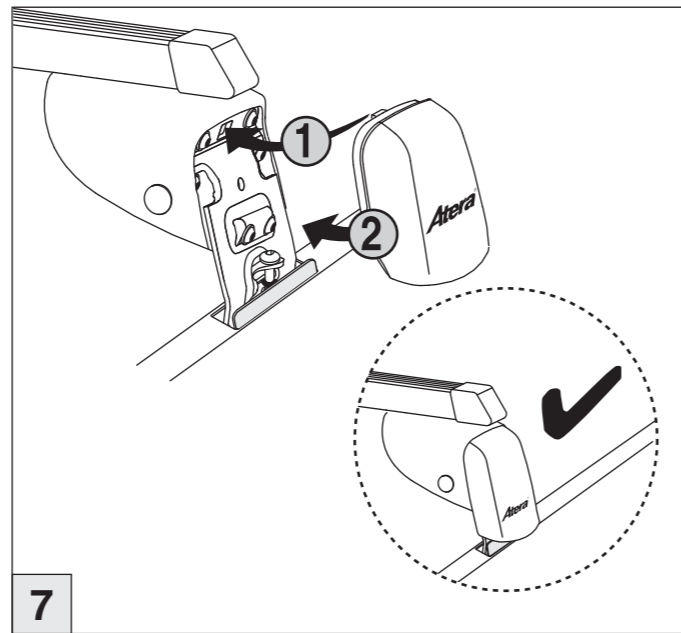

Atera SIGNO

BMW
5er Limousine (G30) 02/2017-

Atera SIGNO

BMW
5er Limousine (G30) 02/2017-

Part-No. : 044 339
Part-No. : 045 339

6

7

nur bei / only for Part-No.: 045 339