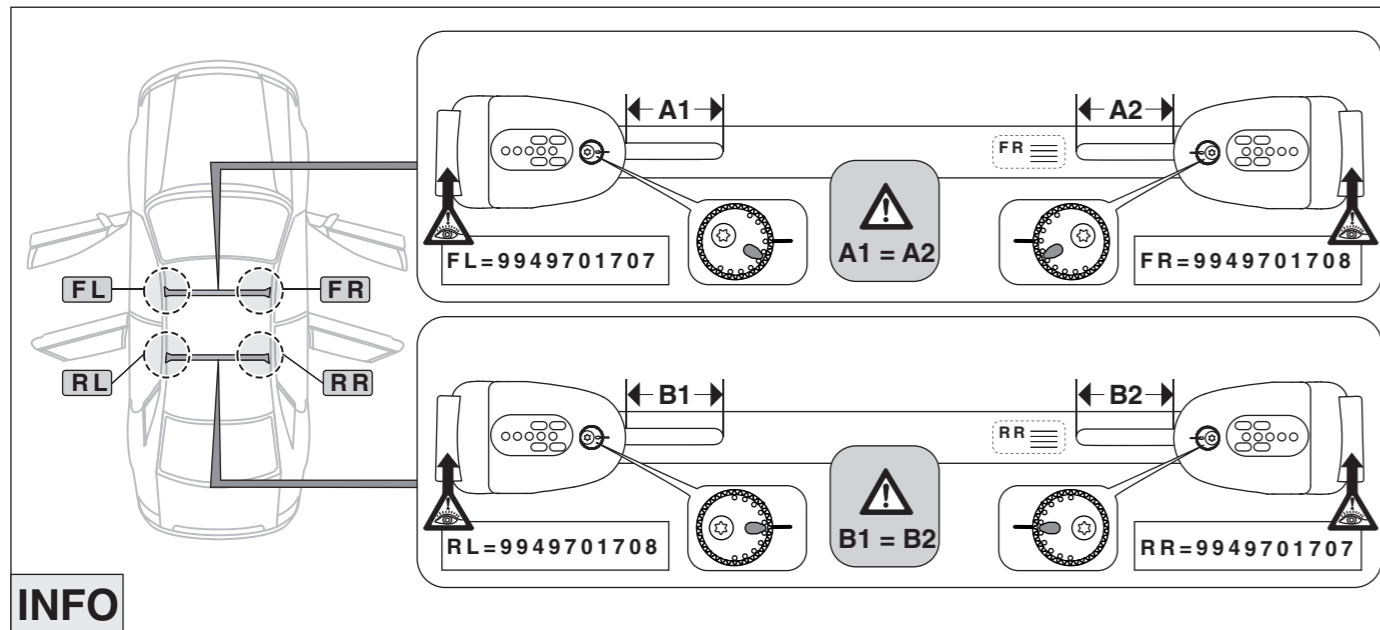

Atera SIGNO

BMW
5er Limousine (G30) 02/2017-

Atera SIGNO

BMW
5er Limousine (G30) 02/2017-

Part-No. : 044 339
Part-No. : 045 339

6

7

nur bei / only for Part-No.: 045 339

Atera SIGNO

BMW
5er Limousine (G30)

02/2017-

Atera SIGNO

BMW
5er Limousine (G30)

02/2017-

INFO