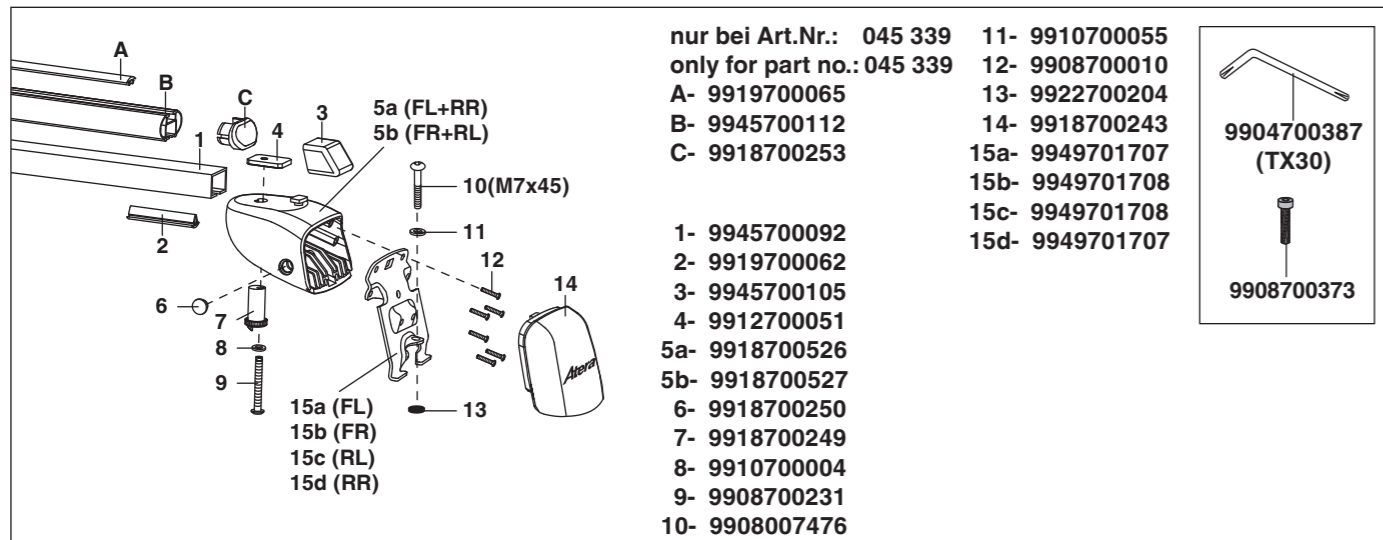

Atera SIGNO

BMW
5er Limousine (G30) 02/2017-

Atera SIGNO

BMW
5er Limousine (G30) 02/2017-

Part-No. : 044 339
Part-No. : 045 339

6

7

nur bei / only for Part-No.: 045 339

8

9

Atera
GERMAN ENGINEERING

Atera GmbH
Im Herrach 1
D-88299 Leutkirch
Internet: www.atera.de

© ATERA GmbH
Ref.-Nr.: 044 339_096434433900_992570050200
Ref.-Nr.: 045 339_096434533900_992570050200
Stand/State: 16/02/2017 – Rev 00 Ver 00