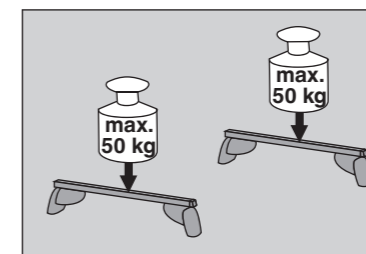

Atera
GERMAN ENGINEERING

Atera GmbH
Im Herrach 1
D-88299 Leutkirch
Internet: www.atera.de

© ATERA GmbH
Ref.-Nr.: 044 339_096434433900_992570050200
Ref.-Nr.: 045 339_096434533900_992570050200
Stand/State: 16/02/2017 – Rev 00 Ver 00