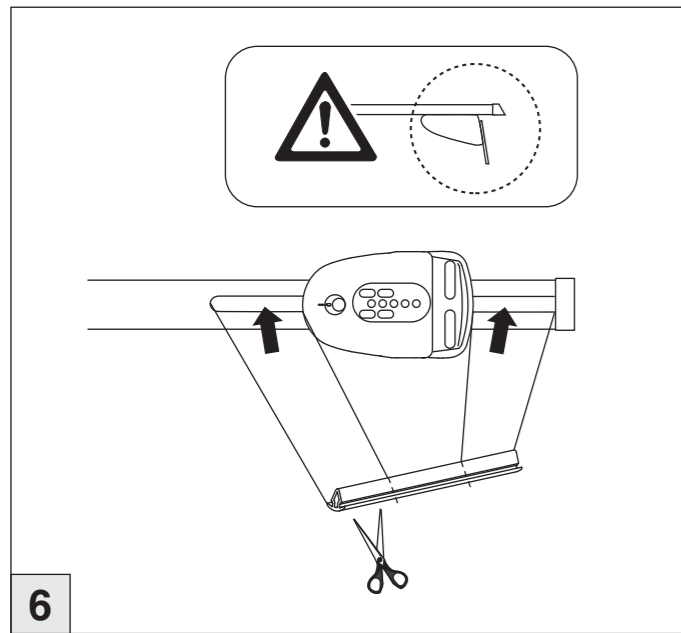

Atera SIGNO

BMW
5er Limousine (G30) 02/2017-

Atera SIGNO

BMW
5er Limousine (G30) 02/2017-

Part-No. : 044 339
Part-No. : 045 339

6

7

nur bei / only for Part-No.: 045 339