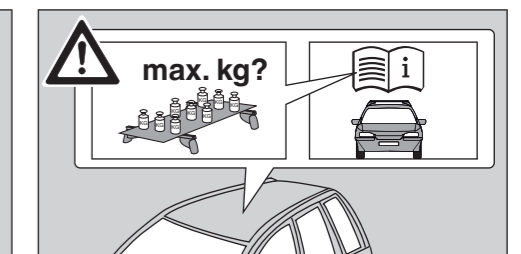

Atera
GERMAN ENGINEERING

Atera GmbH
Im Herrach 1
D-88299 Leutkirch
Internet: www.atera.de

© ATERA GmbH
Ref.-Nr.: 044 339_096434433900_992570050200
Ref.-Nr.: 045 339_096434533900_992570050200
Stand/State: 16/02/2017 – Rev 00 Ver 00