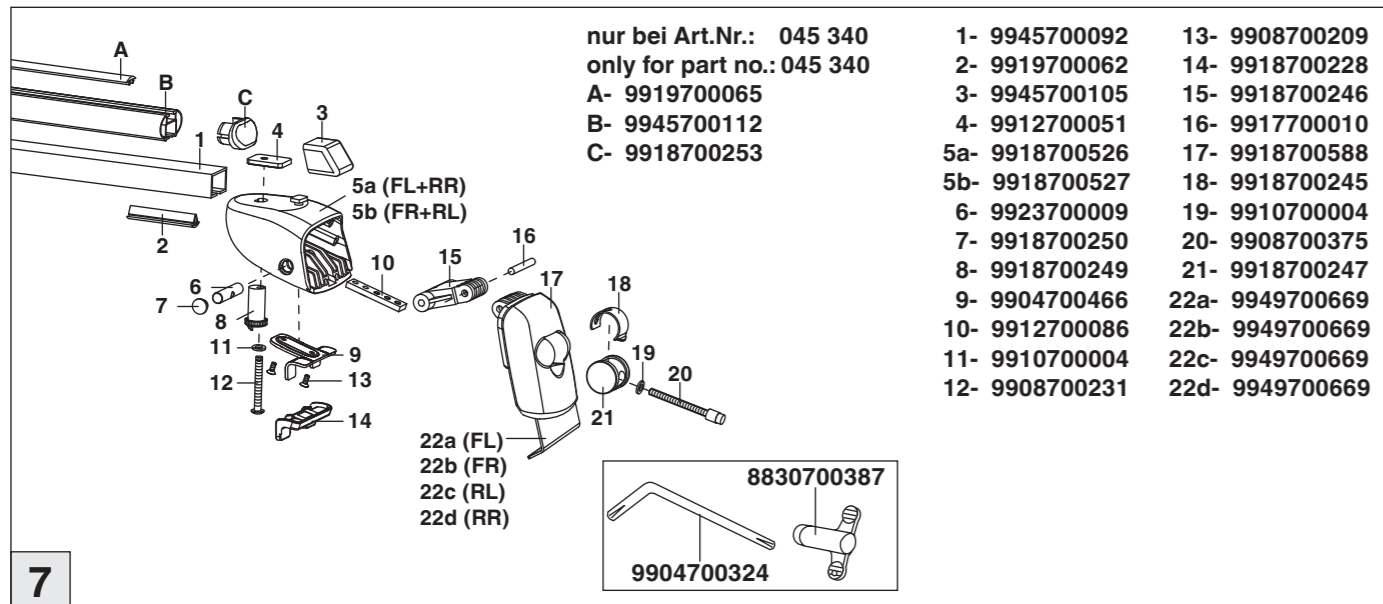

# Atera SIGNO

Ford  
Edge Reling

08/2016-

4

5

nur bei / only for Part-No.: 045 340

6

7

# Atera SIGNO

Ford  
Edge 08/2016-  
(mit Reling / with rail / avec rails de toit)

(nicht für Modelle mit Panoramadach geeignet /  
not suitable for models with panoramic roof)

Part-No. : 044 340  
Part-No. : 045 340

Part-No. : 044 340