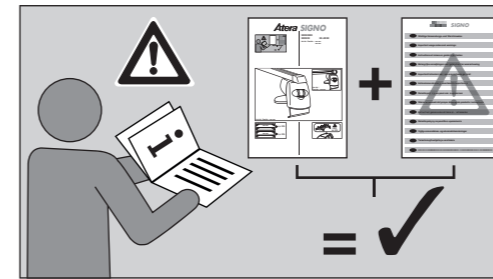

# Atera SIGNO

Ford  
Edge 08/2016-  
(mit Reling / with rail / avec rails de toit)

(nicht für Modelle mit Panoramadach geeignet /  
not suitable for models with panoramic roof)

Part-No. : 044 340  
Part-No. : 045 340