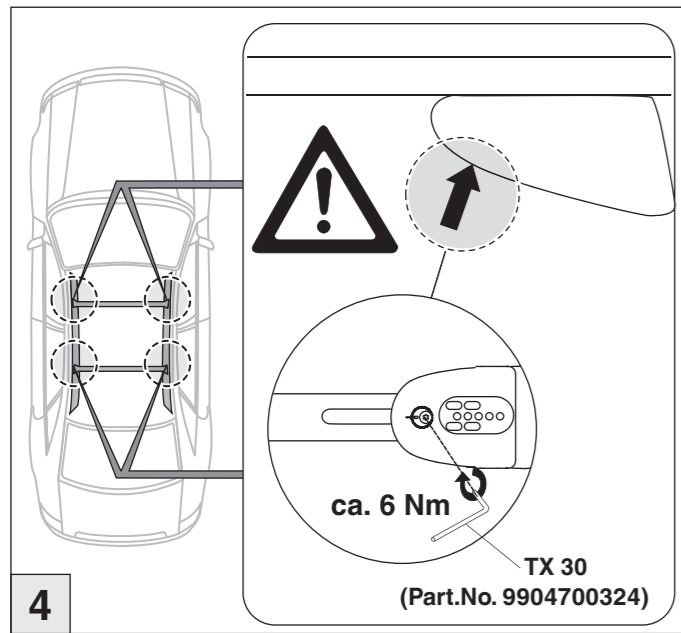

# Atera SIGNO

Ford  
Edge Reling

08/2016-

4

5

nur bei / only for Part-No.: 045 340

6

7

# Atera SIGNO

Ford  
Edge 08/2016-  
(mit Reling / with rail / avec rails de toit)

(nicht für Modelle mit Panoramadach geeignet /  
not suitable for models with panoramic roof)

Part-No. : 044 340  
Part-No. : 045 340