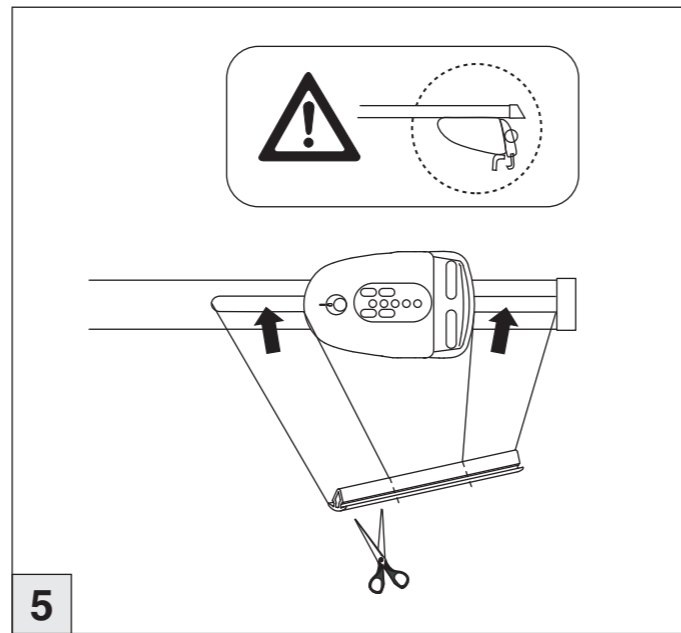

Atera SIGNO

Ford
Edge Reling

08/2016-

4

5

nur bei / only for Part-No.: 045 340

6

7

Atera SIGNO

Ford
Edge 08/2016-
(mit Reling / with rail / avec rails de toit)

(nicht für Modelle mit Panoramadach geeignet /
not suitable for models with panoramic roof)

Part-No. : 044 340
Part-No. : 045 340

Part-No. : 044 340