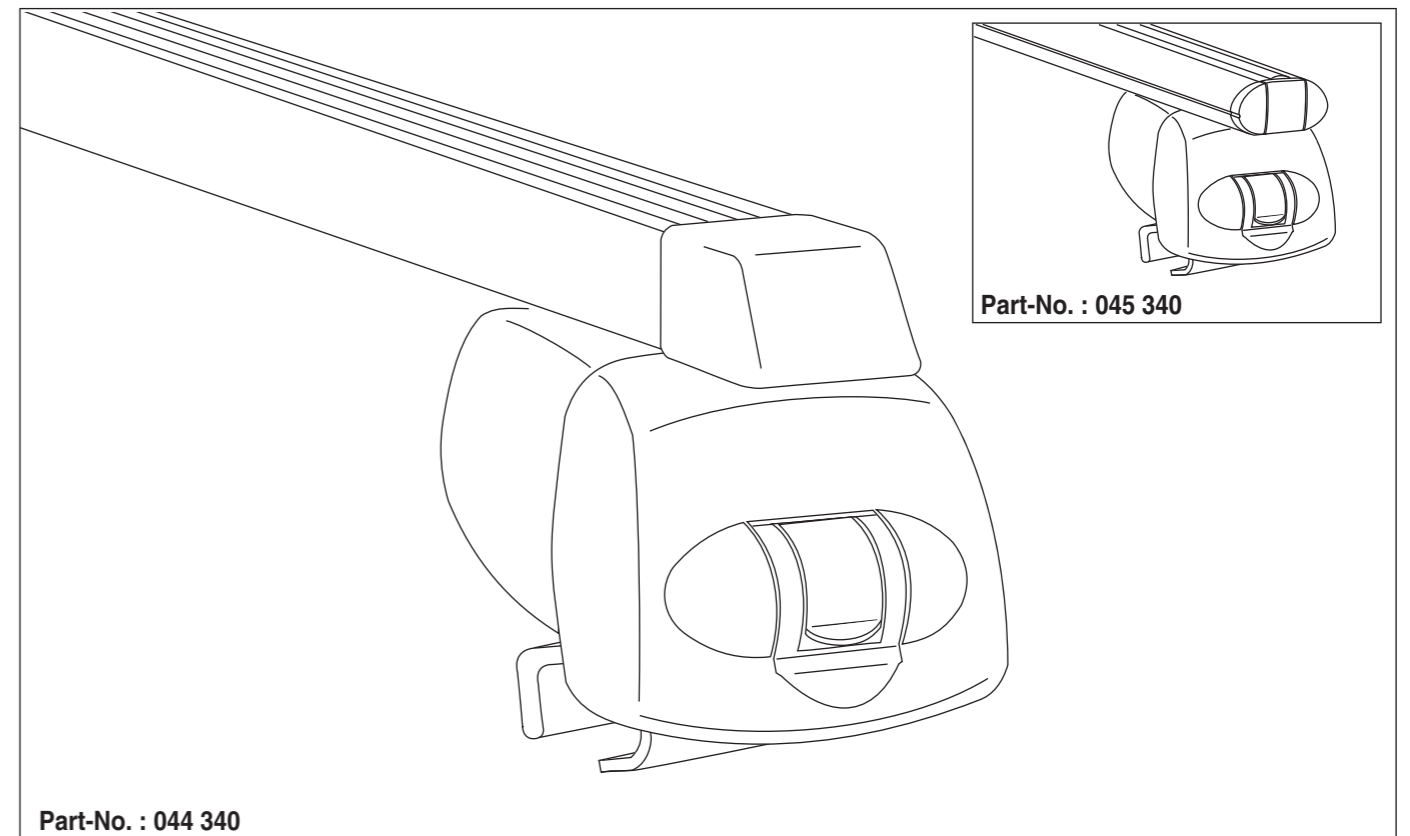

# Atera SIGNO

Ford  
Edge Reling

08/2016-

4

5

nur bei / only for Part-No.: 045 340

6

7

# Atera SIGNO

Ford  
Edge 08/2016-  
(mit Reling / with rail / avec rails de toit)

(nicht für Modelle mit Panoramadach geeignet /  
not suitable for models with panoramic roof)

Part-No. : 044 340  
Part-No. : 045 340