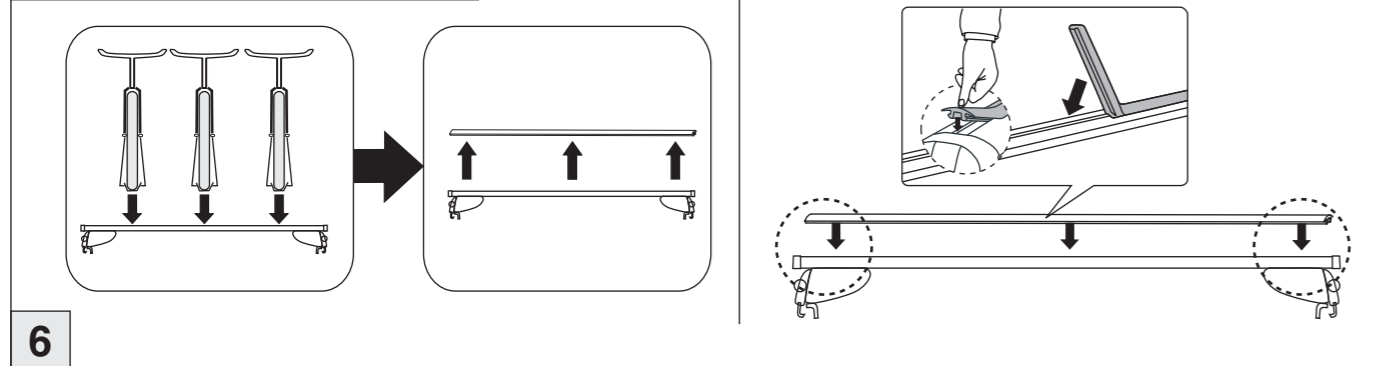

5

nur bei / only for Part-No.: 045 340

6