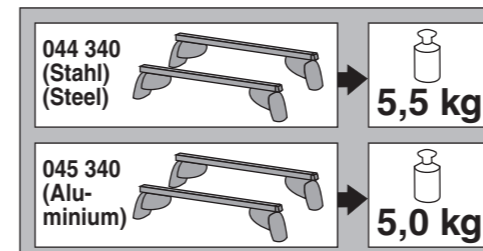

Part-No. : 044 340