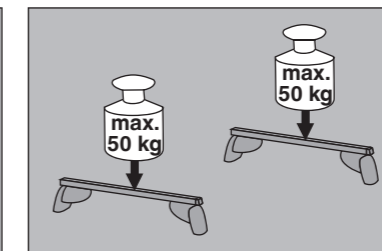

Part-No. : 044 340