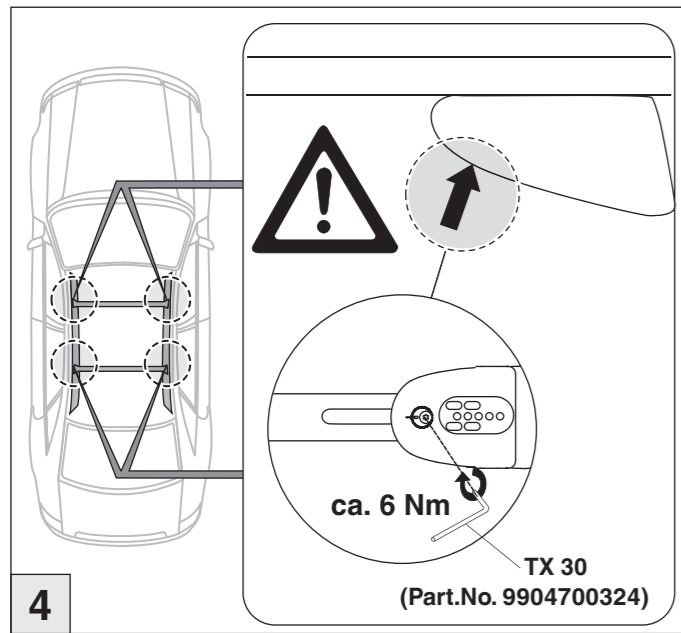

Atera SIGNO

Fiat
Tipo Kombi Reling

09/2016-

4

5

nur bei / only for Part-No.: 045 341

6

7

Atera SIGNO

Fiat
Tipo Kombi
(mit Reling / with rail / avec rails de toit)
09/2016-
Part-No. : 044 341
Part-No. : 045 341

Part-No. : 044 341

Atera SIGNO

Fiat
Tipo Kombi Reling

09/2016-

Atera SIGNO

Fiat
Tipo Kombi Reling