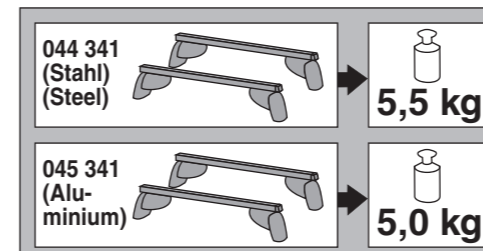

Part-No. : 044 341