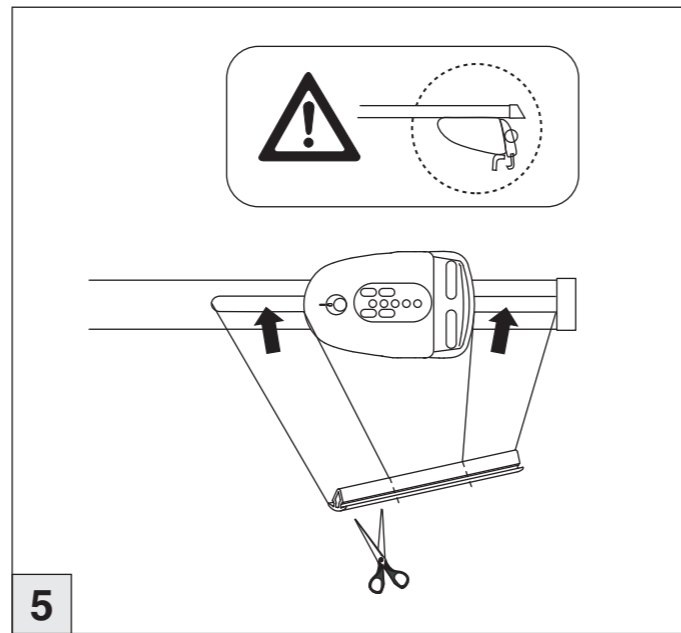

Atera SIGNO

Fiat
Tipo Kombi Reling

09/2016-

4

5

nur bei / only for Part-No.: 045 341

6

7

Atera SIGNO

Fiat
Tipo Kombi
(mit Reling / with rail / avec rails de toit)
09/2016-
Part-No. : 044 341
Part-No. : 045 341

Part-No. : 044 341