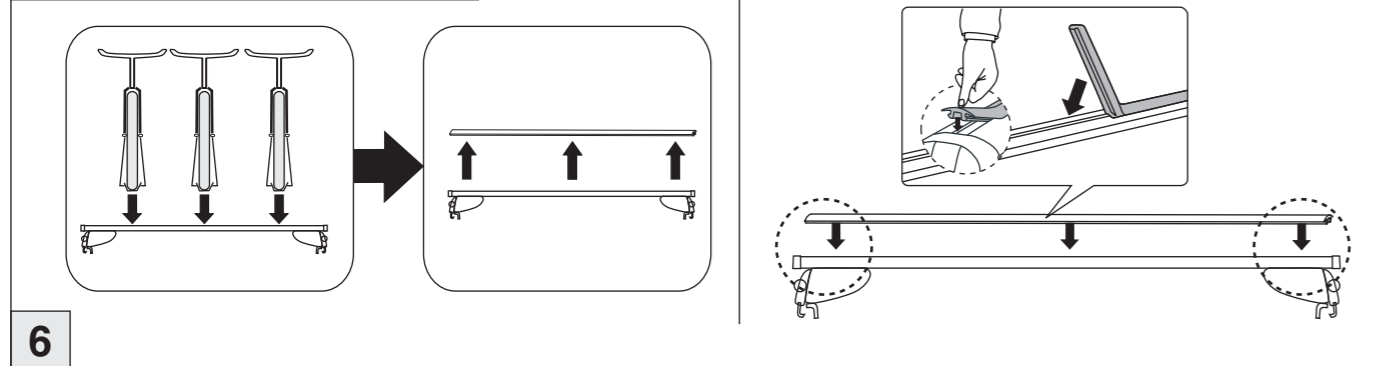

5

nur bei / only for Part-No.: 045 341

6