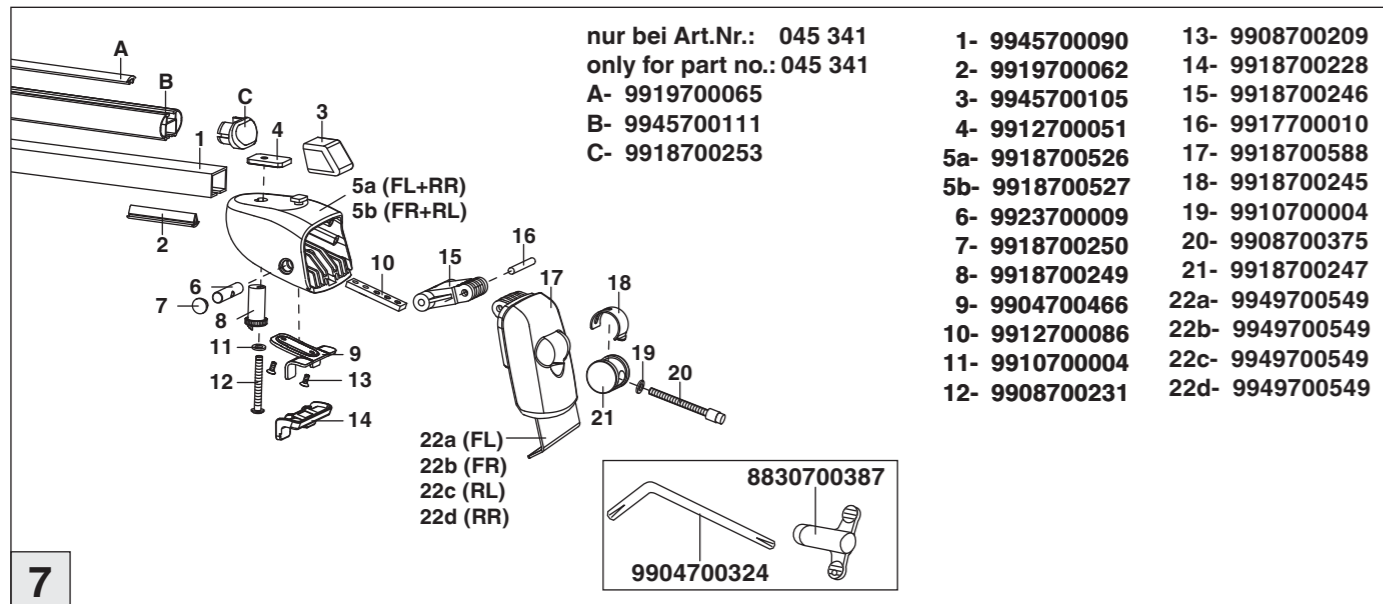

Atera SIGNO

Fiat
Tipo Kombi Reling

09/2016-

4

5

nur bei / only for Part-No.: 045 341

6

7

Atera SIGNO

Fiat
Tipo Kombi
(mit Reling / with rail / avec rails de toit)
09/2016-
Part-No. : 044 341
Part-No. : 045 341

Part-No. : 044 341

Atera SIGNO

Fiat
Tipo Kombi Reling

09/2016-

Atera SIGNO

Fiat
Tipo Kombi Reling