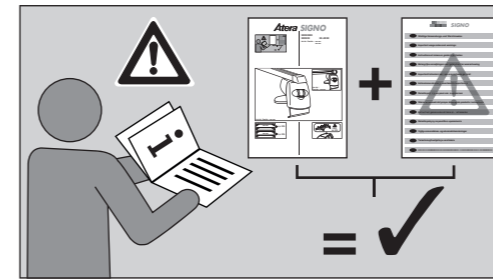

Atera SIGNO

Fiat
Tipo Kombi Reling

09/2016-

4

5

nur bei / only for Part-No.: 045 341

6

7

Atera SIGNO

Fiat
Tipo Kombi
(mit Reling / with rail / avec rails de toit)
09/2016-
Part-No. : 044 341
Part-No. : 045 341

Part-No. : 044 341