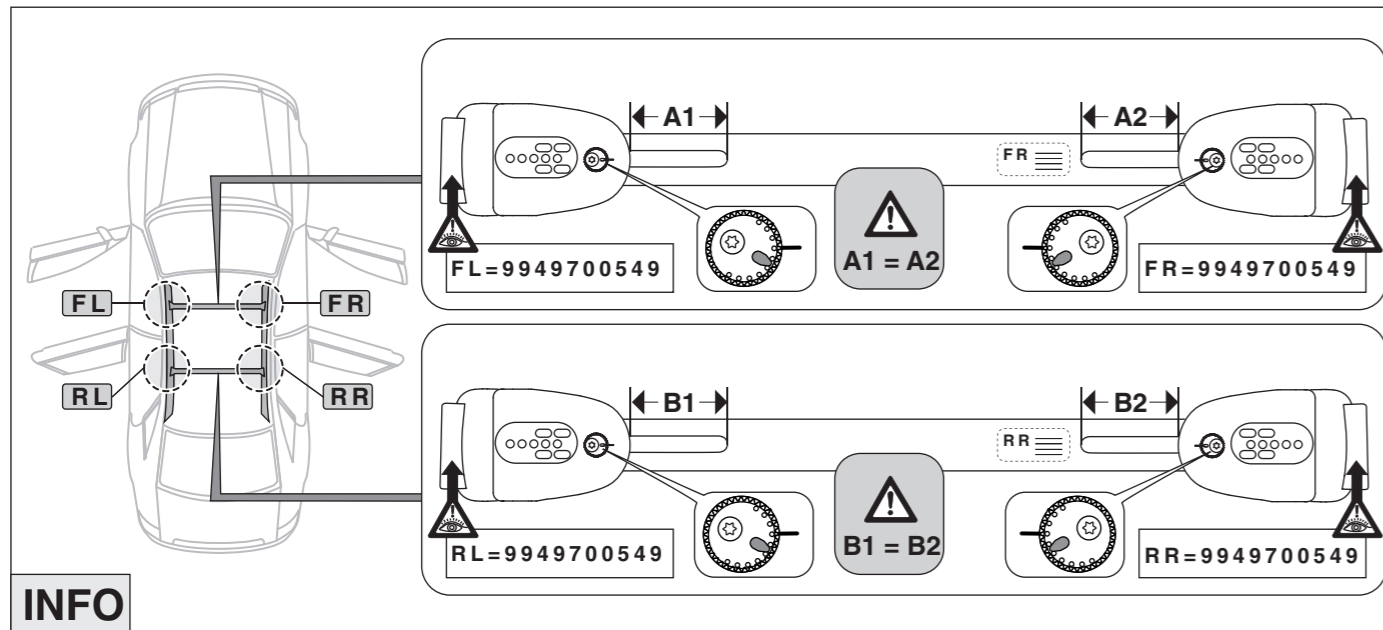

Atera SIGNO

Fiat
Tipo Kombi Reling

09/2016-

Atera SIGNO

Fiat
Tipo Kombi Reling

09/2016-