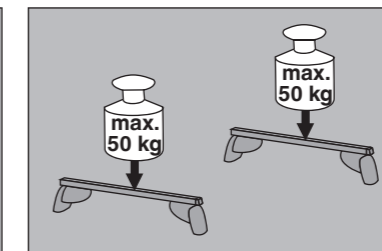

Part-No. : 044 341