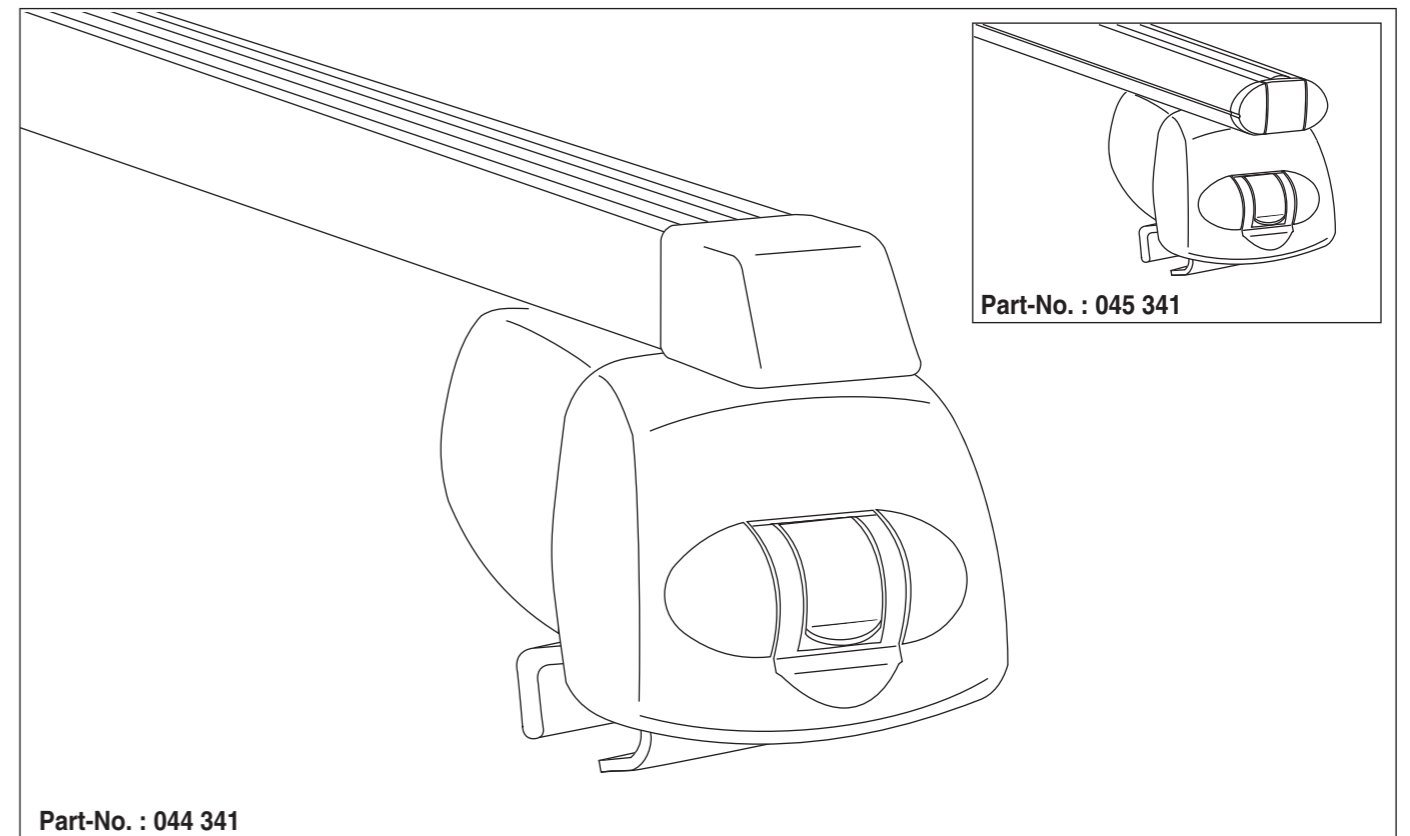

Atera SIGNO

Fiat
Tipo Kombi Reling

09/2016-

4

5

nur bei / only for Part-No.: 045 341

6

7

Atera SIGNO

Fiat
Tipo Kombi
(mit Reling / with rail / avec rails de toit)
09/2016-
Part-No. : 044 341
Part-No. : 045 341

Part-No. : 044 341

Atera SIGNO

Fiat
Tipo Kombi Reling

09/2016-

Atera SIGNO

Fiat
Tipo Kombi Reling