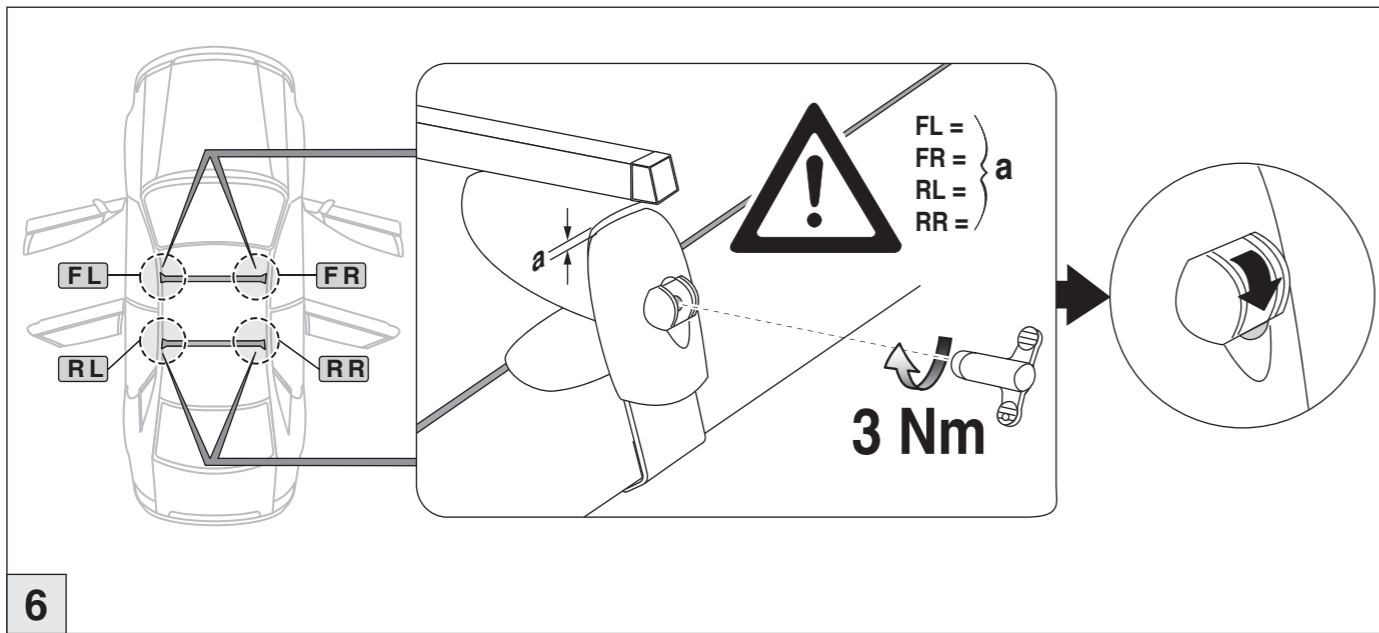

Atera SIGNO

Audi
Q2 11/2016-