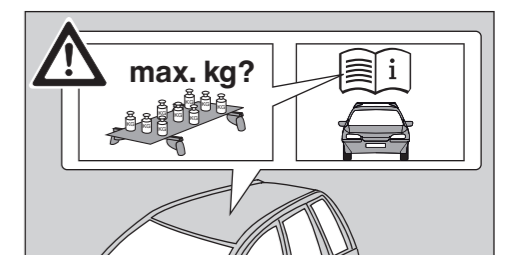

Atera SIGNO

Audi
Q2 11/2016-

Art.-Nr. / Part-No. : 044 343
Art.-Nr. / Part-No. : 045 343