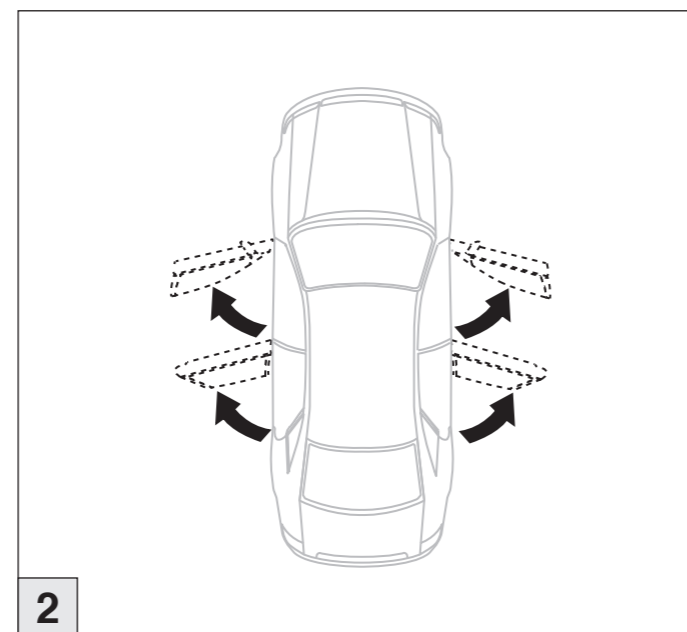

Atera SIGNO

Audi
Q2 11/2016-