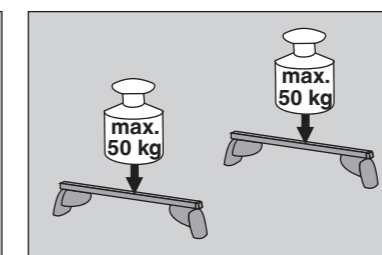

Atera SIGNO

Audi
Q2 11/2016-

Art.-Nr. / Part-No. : 044 343
Art.-Nr. / Part-No. : 045 343