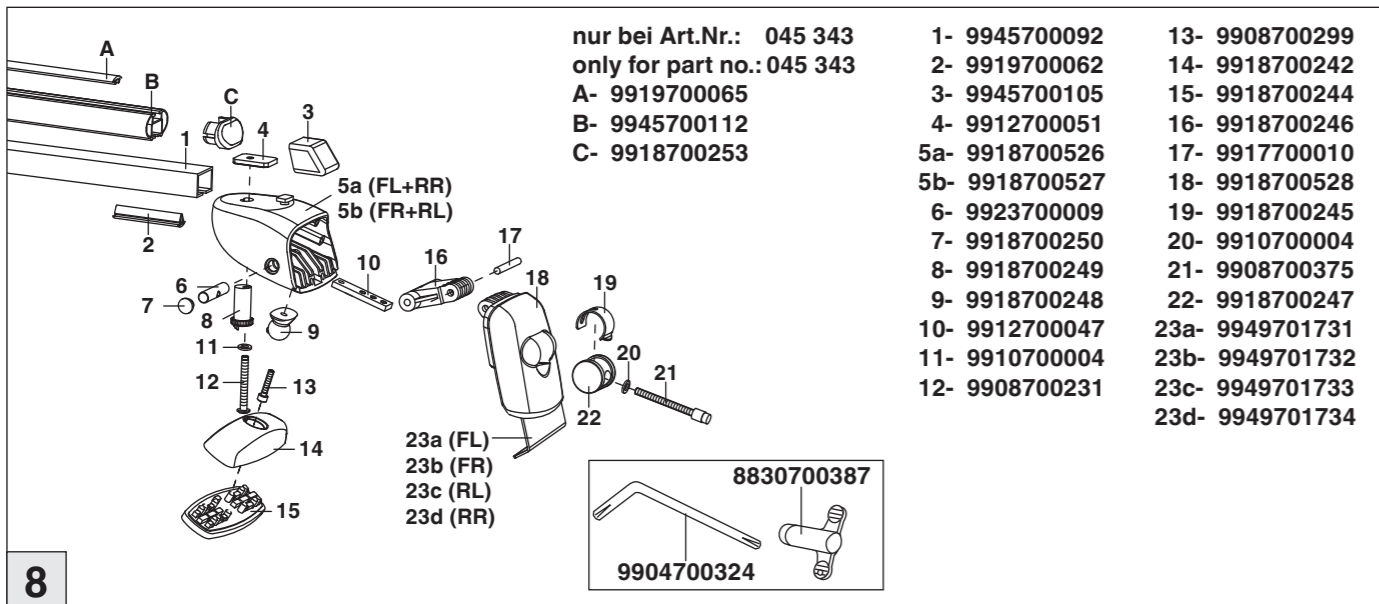

# Atera SIGNO

Audi  
Q2 11/2016-

6

nur bei / only for Part-No.: 045 343

7

8

# Atera SIGNO

Audi  
Q2 11/2016-

Art.-Nr. / Part-No. : 044 343  
Art.-Nr. / Part-No. : 045 343