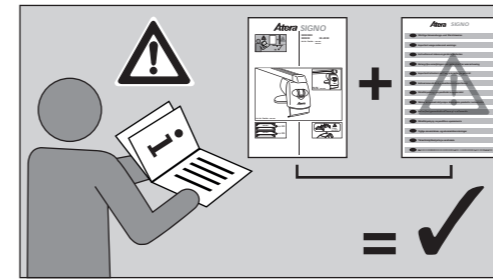

Atera SIGNO

Audi
Q2 11/2016-

Art.-Nr. / Part-No. : 044 343
Art.-Nr. / Part-No. : 045 343