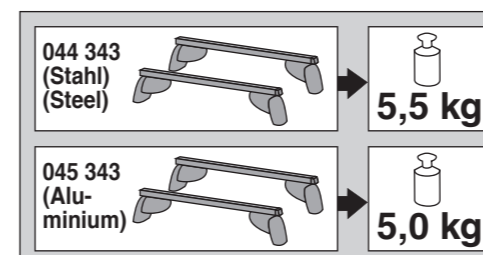

Atera SIGNO

Audi
Q2 11/2016-

Art.-Nr. / Part-No. : 044 343
Art.-Nr. / Part-No. : 045 343