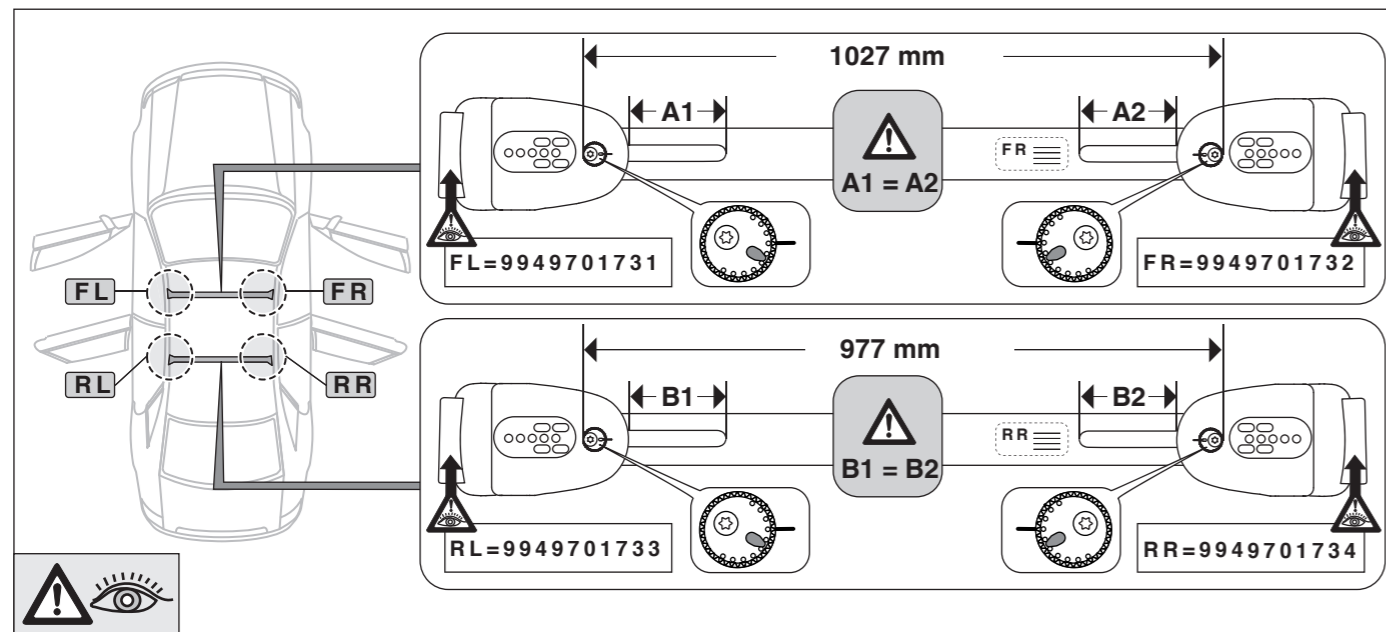

Atera SIGNO

Audi
Q2 11/2016-