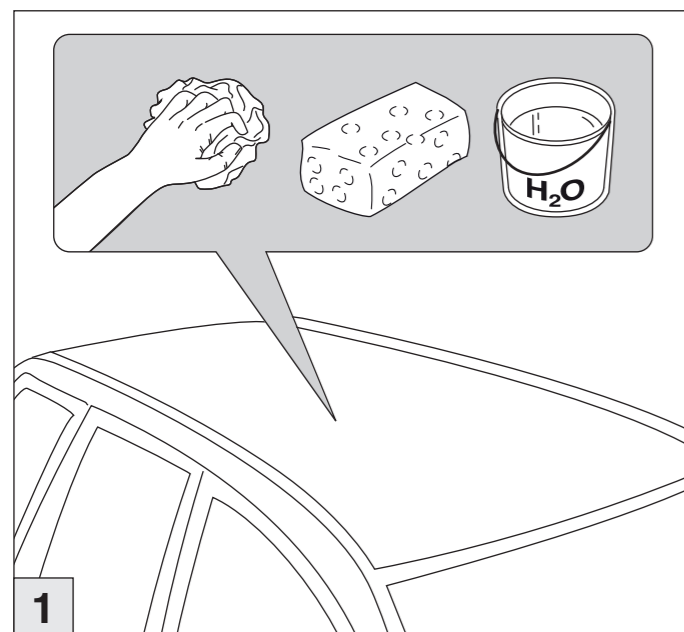

Atera SIGNO

Audi
Q2 11/2016-