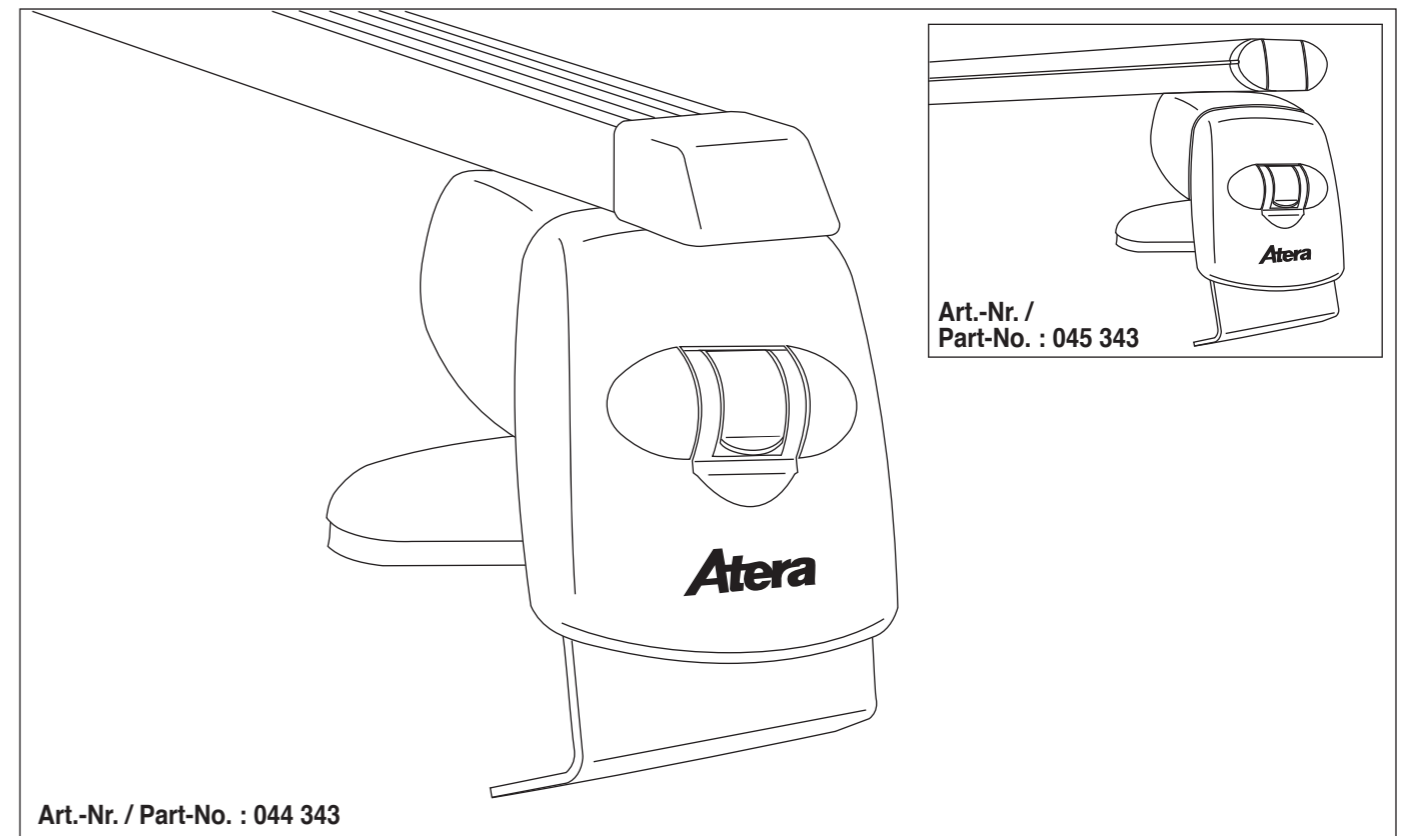

# Atera SIGNO

Audi  
Q2 11/2016-

6

nur bei / only for Part-No.: 045 343

7

8

# Atera SIGNO

Audi  
Q2 11/2016-

Art.-Nr. / Part-No. : 044 343  
Art.-Nr. / Part-No. : 045 343