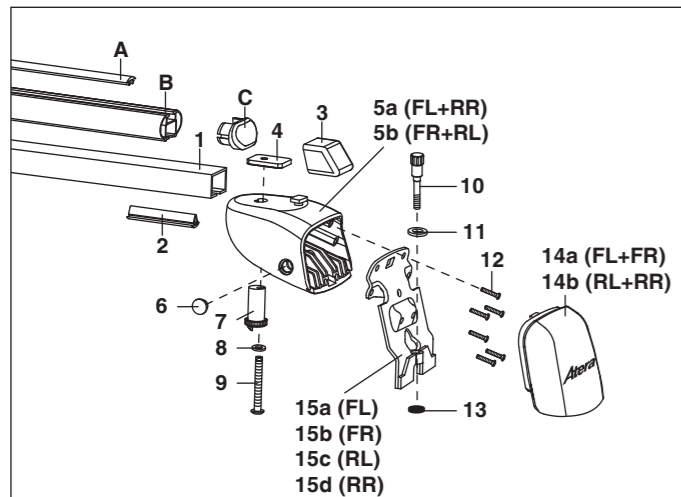

Atera SIGNO

Mercedes Benz E-Klasse Coupé (C238) 04/2017-

Atera SIGNO

Mercedes Benz
E-Klasse Coupé (C238) 04/2017-

Art.-Nr. / Part-No. : 044 346
Art.-Nr. / Part-No. : 045 346

6

7

nur bei / only for Part-No.: 045 346

8

- nur bei Art.Nr.: 045 346
only for part no.: 045 346
- | | |
|---------------|-----------------|
| A- 991970065 | 11- 9910700005 |
| B- 994570011 | 12- 9908700010 |
| C- 9918700253 | 13- 9922700204 |
| | 14a- 9918700243 |
| | 14b- 9918700472 |
| | 15a- 9949700619 |
| | 15b- 9949700620 |
| | 15c- 9949701743 |
| | 15d- 9949701744 |
- | |
|----------------|
| 1- 9945700090 |
| 2- 9919700062 |
| 3- 9945700105 |
| 4- 9912700051 |
| 5a- 9918700526 |
| 5b- 9918700527 |
| 6- 9918700250 |
| 7- 9918700249 |
| 8- 9910700004 |
| 9- 9908700231 |
| 10- 9908700420 |
- | |
|------------|
| 9904701099 |
| TX30 |
| 9904700324 |