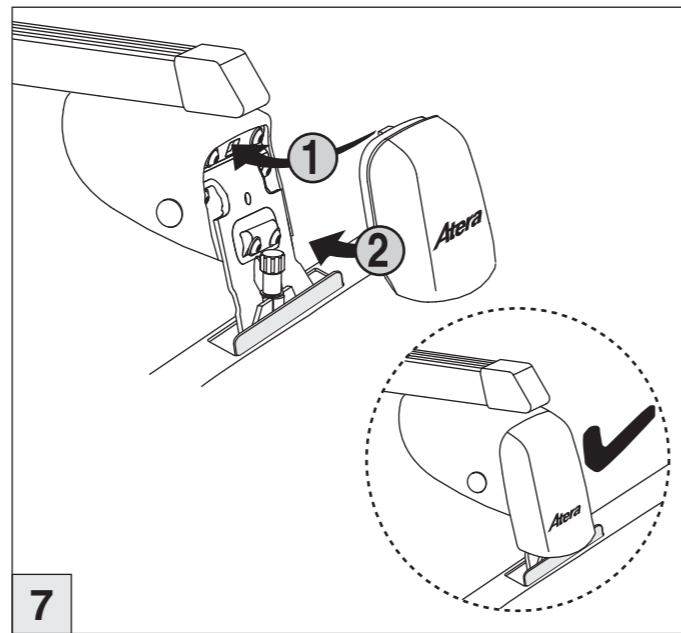

Atera SIGNO

Mercedes Benz E-Klasse Coupé (C238) 04/2017-

Atera SIGNO

Mercedes Benz
E-Klasse Coupé (C238) 04/2017-

Art.-Nr. / Part-No. : 044 346
Art.-Nr. / Part-No. : 045 346

6

7

nur bei / only for Part-No.: 045 346

8

- nur bei Art.Nr.: 045 346
only for part no.: 045 346
- | | |
|---------------|-----------------|
| A- 991970065 | 11- 9910700005 |
| B- 994570011 | 12- 9908700010 |
| C- 9918700253 | 13- 9922700204 |
| | 14a- 9918700243 |
| | 14b- 9918700472 |
| | 15a- 9949700619 |
| | 15b- 9949700620 |
| | 15c- 9949701743 |
| | 15d- 9949701744 |
- | |
|----------------|
| 1- 9945700090 |
| 2- 9919700062 |
| 3- 9945700105 |
| 4- 9912700051 |
| 5a- 9918700526 |
| 5b- 9918700527 |
| 6- 9918700250 |
| 7- 9918700249 |
| 8- 9910700004 |
| 9- 9908700231 |
| 10- 9908700420 |
- | |
|------------|
| 9904701099 |
| TX30 |
| 9904700324 |