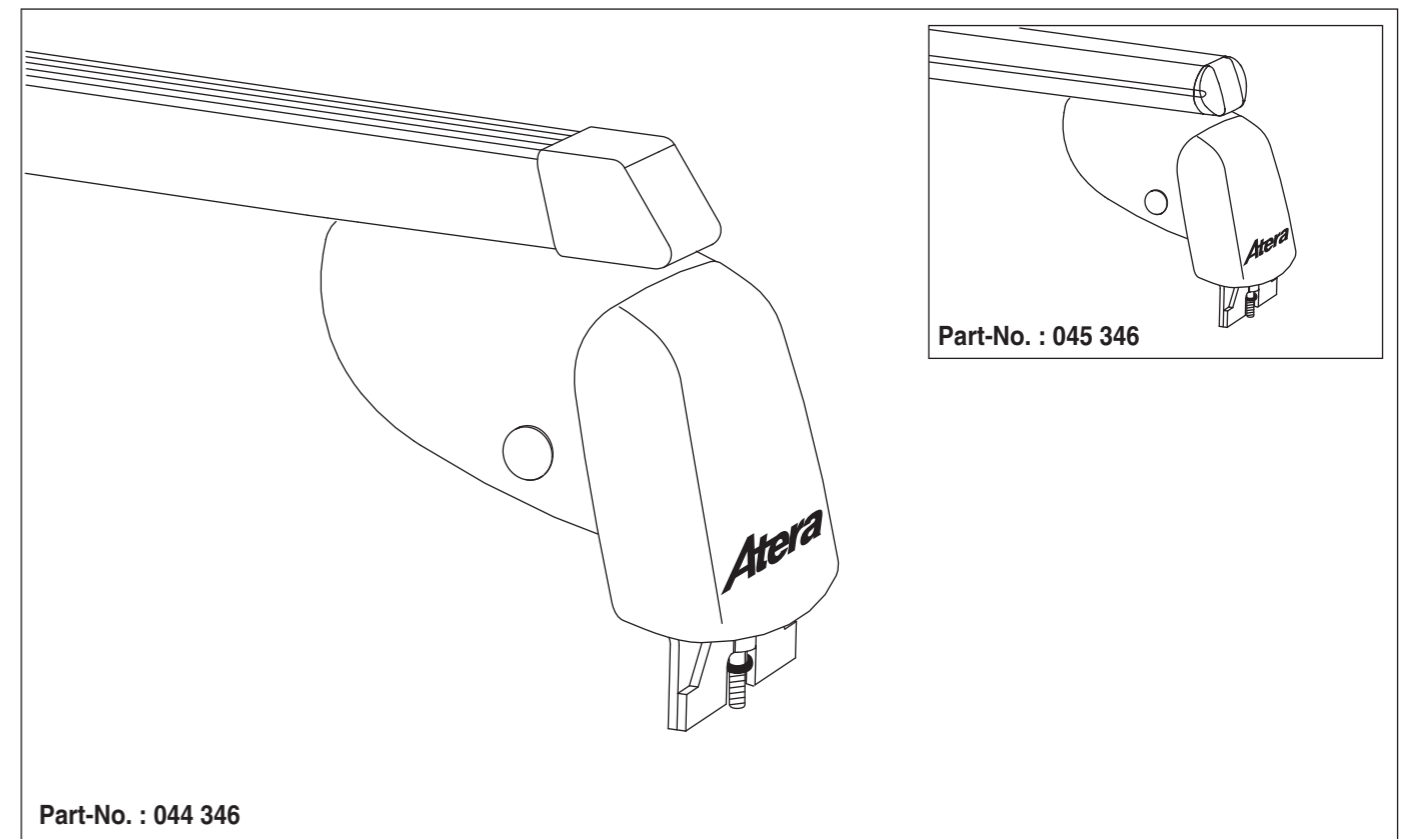

Part-No. : 044 346