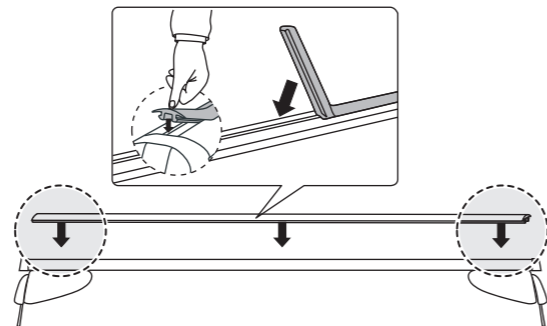

Atera SIGNO

Mercedes Benz E-Klasse Coupé (C238) 04/2017-

Atera SIGNO

Mercedes Benz
E-Klasse Coupé (C238) 04/2017-

Art.-Nr. / Part-No. : 044 346
Art.-Nr. / Part-No. : 045 346

6

7

nur bei / only for Part-No.: 045 346