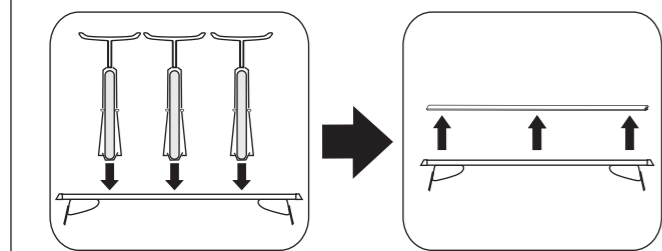

Atera SIGNO

Mercedes Benz E-Klasse Coupé (C238) 04/2017-

Atera SIGNO

Mercedes Benz
E-Klasse Coupé (C238) 04/2017-

Art.-Nr. / Part-No. : 044 346
Art.-Nr. / Part-No. : 045 346

6

7

nur bei / only for Part-No.: 045 346

8

- nur bei Art.Nr.: 045 346
only for part no.: 045 346
- | | |
|---------------|-----------------|
| A- 991970065 | 11- 9910700005 |
| B- 994570011 | 12- 9908700010 |
| C- 9918700253 | 13- 9922700204 |
| | 14a- 9918700243 |
| | 14b- 9918700472 |
| | 15a- 9949700619 |
| | 15b- 9949700620 |
| | 15c- 9949701743 |
| | 15d- 9949701744 |
- | |
|----------------|
| 1- 9945700090 |
| 2- 9919700062 |
| 3- 9945700105 |
| 4- 9912700051 |
| 5a- 9918700526 |
| 5b- 9918700527 |
| 6- 9918700250 |
| 7- 9918700249 |
| 8- 9910700004 |
| 9- 9908700231 |
| 10- 9908700420 |
- | |
|------------|
| 9904701099 |
| TX30 |
| 9904700324 |