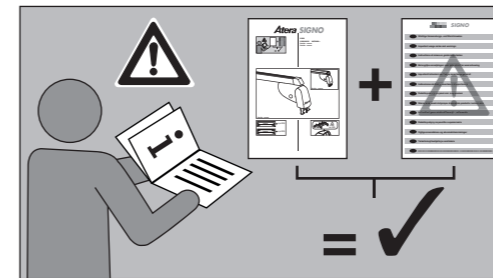

Part-No. : 044 346