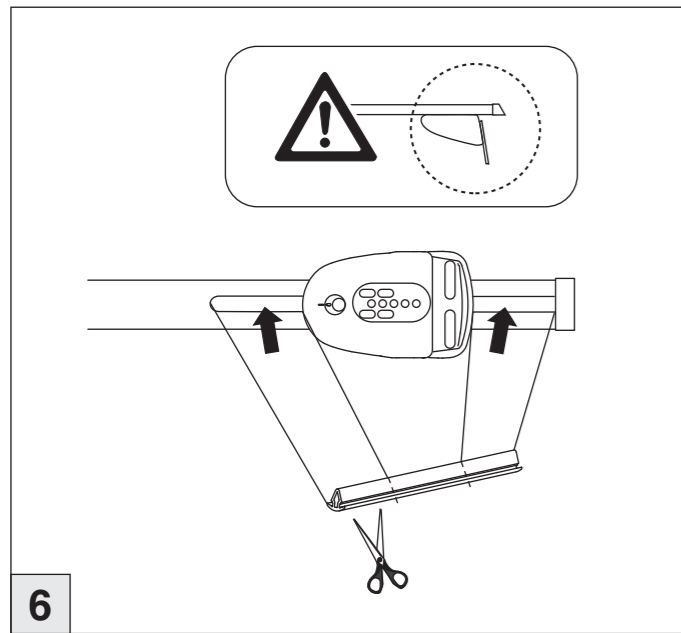

Atera SIGNO

Mercedes Benz E-Klasse Coupé (C238) 04/2017-

Atera SIGNO

Mercedes Benz
E-Klasse Coupé (C238) 04/2017-

Art.-Nr. / Part-No. : 044 346
Art.-Nr. / Part-No. : 045 346

6

7

nur bei / only for Part-No.: 045 346

8

- nur bei Art.Nr.: 045 346
only for part no.: 045 346
- | | |
|---------------|-----------------|
| A- 991970065 | 11- 9910700005 |
| B- 994570011 | 12- 9908700010 |
| C- 9918700253 | 13- 9922700204 |
| | 14a- 9918700243 |
| | 14b- 9918700472 |
| | 15a- 9949700619 |
| | 15b- 9949700620 |
| | 15c- 9949701743 |
| | 15d- 9949701744 |
- | |
|----------------|
| 1- 9945700090 |
| 2- 9919700062 |
| 3- 9945700105 |
| 4- 9912700051 |
| 5a- 9918700526 |
| 5b- 9918700527 |
| 6- 9918700250 |
| 7- 9918700249 |
| 8- 9910700004 |
| 9- 9908700231 |
| 10- 9908700420 |
- | |
|------------|
| 9904701099 |
| TX30 |
| 9904700324 |