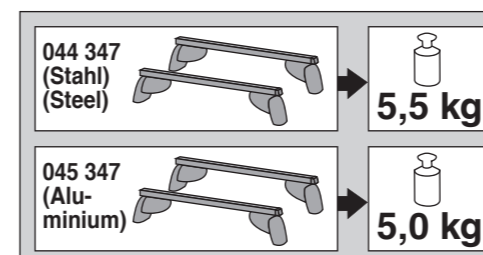

Atera SIGNO

Audi
A5 Sportback (B9/F5) 02/2017-

6

nur bei / only for Part-No.: 045 347

7

8

Atera SIGNO

Audi
A5 Sportback (B9/F5) 02/2017-

Art.-Nr. / Part-No. : 044 347
Art.-Nr. / Part-No. : 045 347

Art.-Nr. / Part-No. : 044 347