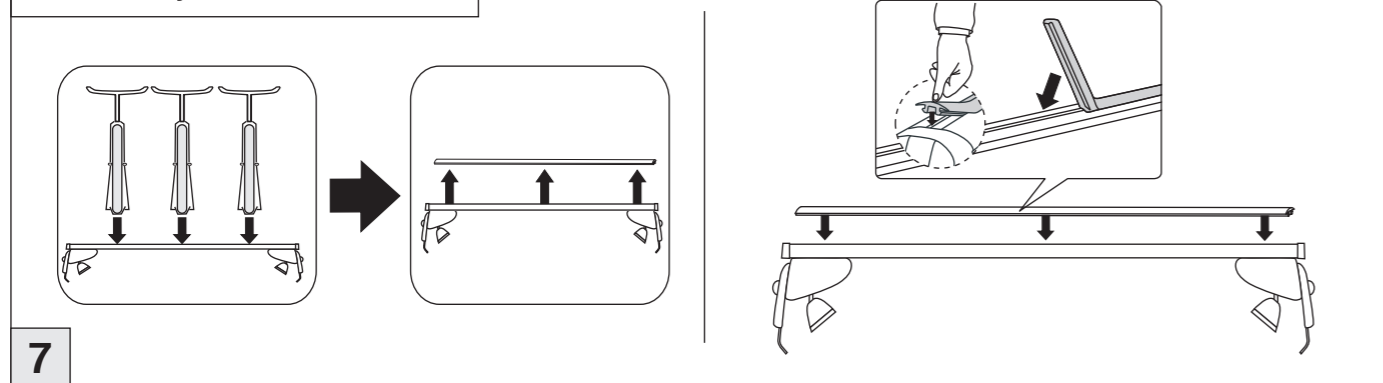

Atera SIGNO

Audi
A5 Sportback (B9/F5) 02/2017-

6

nur bei / only for Part-No.: 045 347

7

8

Atera SIGNO

Audi
A5 Sportback (B9/F5) 02/2017-