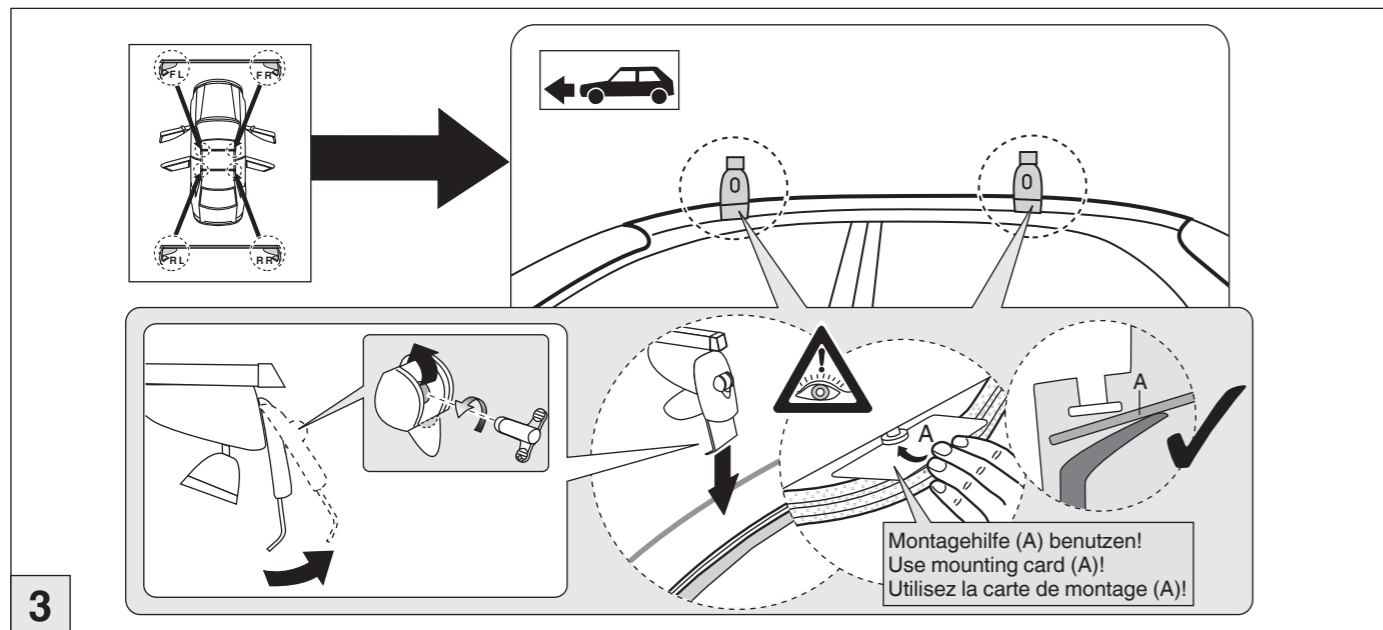

Art.-Nr. / Part-No. : 044 347
Art.-Nr. / Part-No. : 045 347

Art.-Nr. / Part-No. : 044 347

Atera SIGNO

Audi
A5 Sportback (B9/F5) 02/2017–

Atera SIGNO

Audi
A5 Sportback (B9/F5) 02/2017–