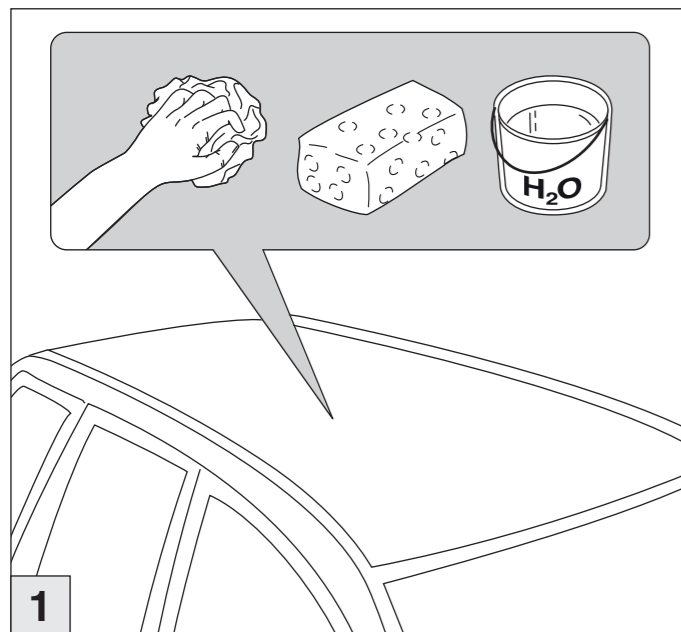

Art.-Nr. / Part-No. : 044 347
Art.-Nr. / Part-No. : 045 347

Art.-Nr. / Part-No. : 044 347

Atera SIGNO

Audi
A5 Sportback (B9/F5) 02/2017–

Atera SIGNO

Audi
A5 Sportback (B9/F5) 02/2017–