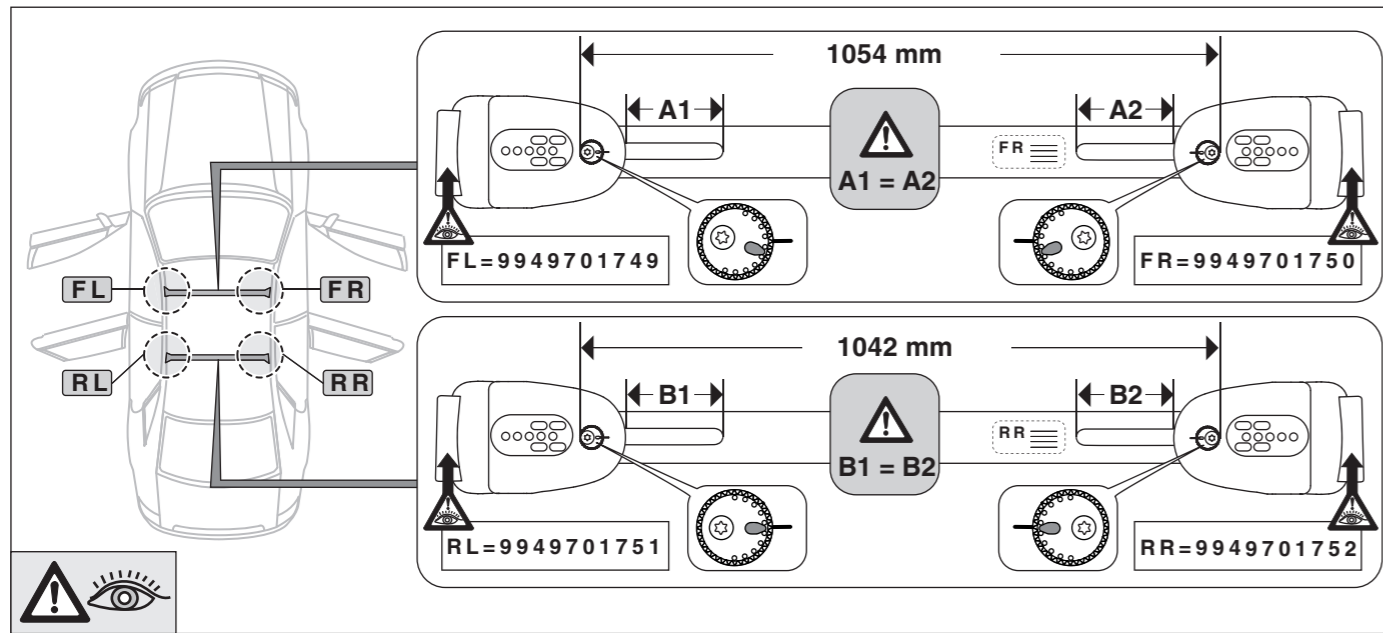

Art.-Nr. / Part-No. : 044 347
Art.-Nr. / Part-No. : 045 347

Art.-Nr. / Part-No. : 044 347

Atera SIGNO

Audi
A5 Sportback (B9/F5) 02/2017–

Atera SIGNO

Audi
A5 Sportback (B9/F5) 02/2017–