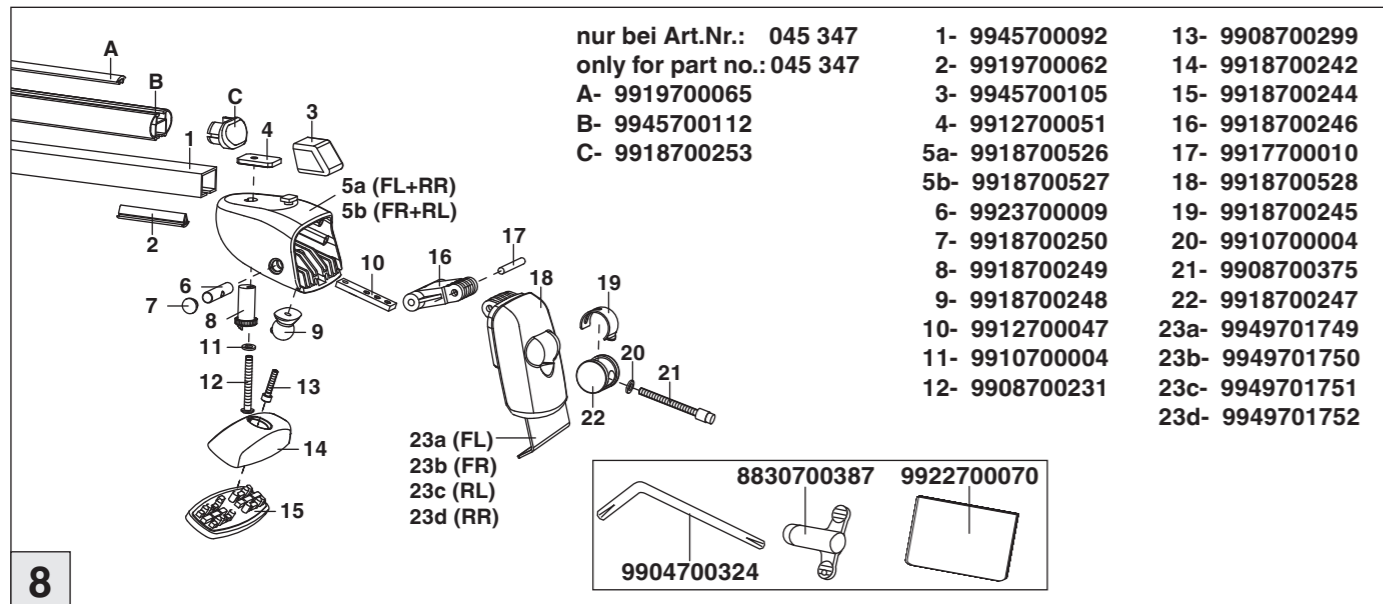

Atera SIGNO

Audi
A5 Sportback (B9/F5) 02/2017-

6

nur bei / only for Part-No.: 045 347

7

8

Atera SIGNO

Audi
A5 Sportback (B9/F5) 02/2017-

Art.-Nr. / Part-No. : 044 347
Art.-Nr. / Part-No. : 045 347

Art.-Nr. / Part-No. : 044 347

Atera SIGNO

Audi
A5 Sportback (B9/F5) 02/2017–

Atera SIGNO

Audi
A5 Sportback (B9/F5) 02/2017–