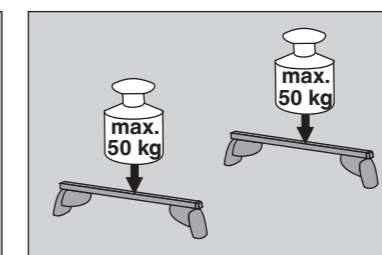

Atera SIGNO

Audi
A5 Sportback (B9/F5) 02/2017-

6

nur bei / only for Part-No.: 045 347

7

8

Atera SIGNO

Audi
A5 Sportback (B9/F5) 02/2017-

Art.-Nr. / Part-No. : 044 347
Art.-Nr. / Part-No. : 045 347

Art.-Nr. / Part-No. : 044 347