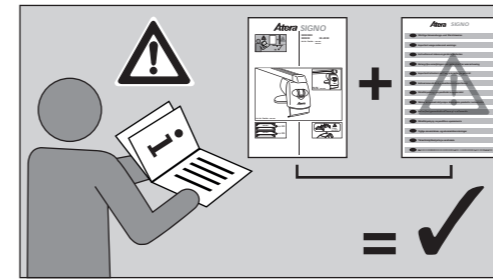

Atera SIGNO

Audi
A5 Sportback (B9/F5) 02/2017-

Art.-Nr. / Part-No. : 044 347
Art.-Nr. / Part-No. : 045 347

Art.-Nr. / Part-No. : 044 347