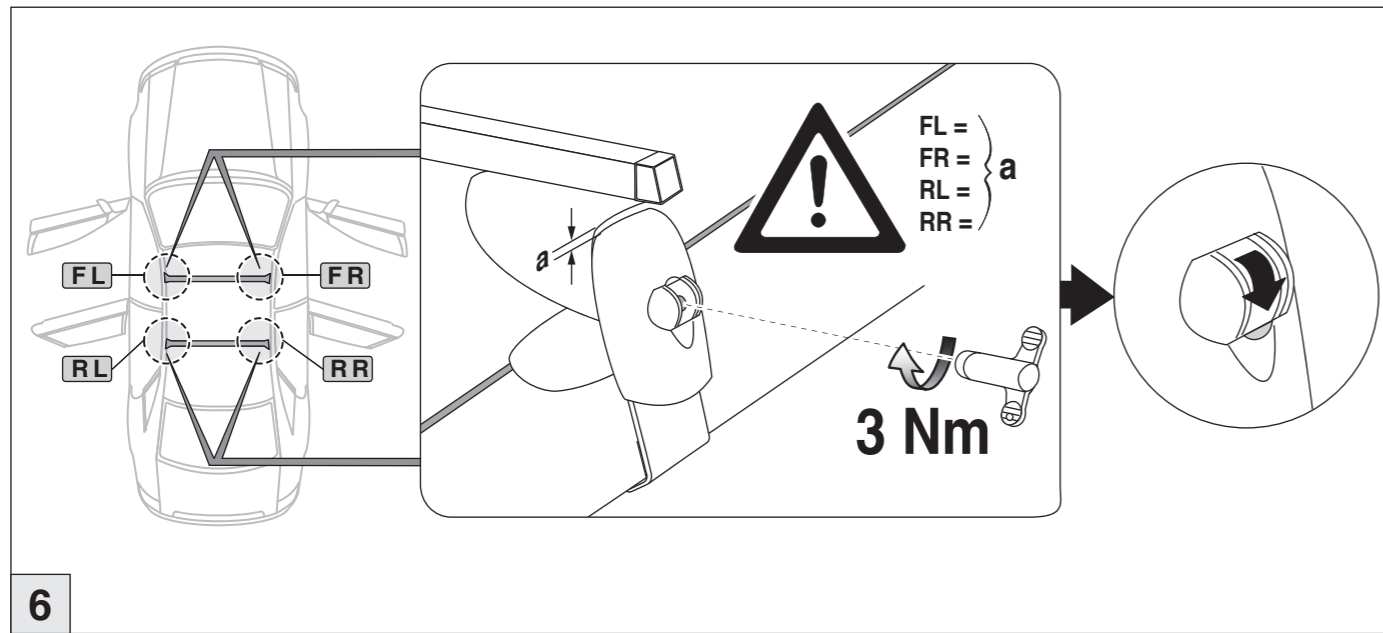

Atera SIGNO

Audi
A5 Sportback (B9/F5) 02/2017-

6

nur bei / only for Part-No.: 045 347

7

8

Atera SIGNO

Audi
A5 Sportback (B9/F5) 02/2017-