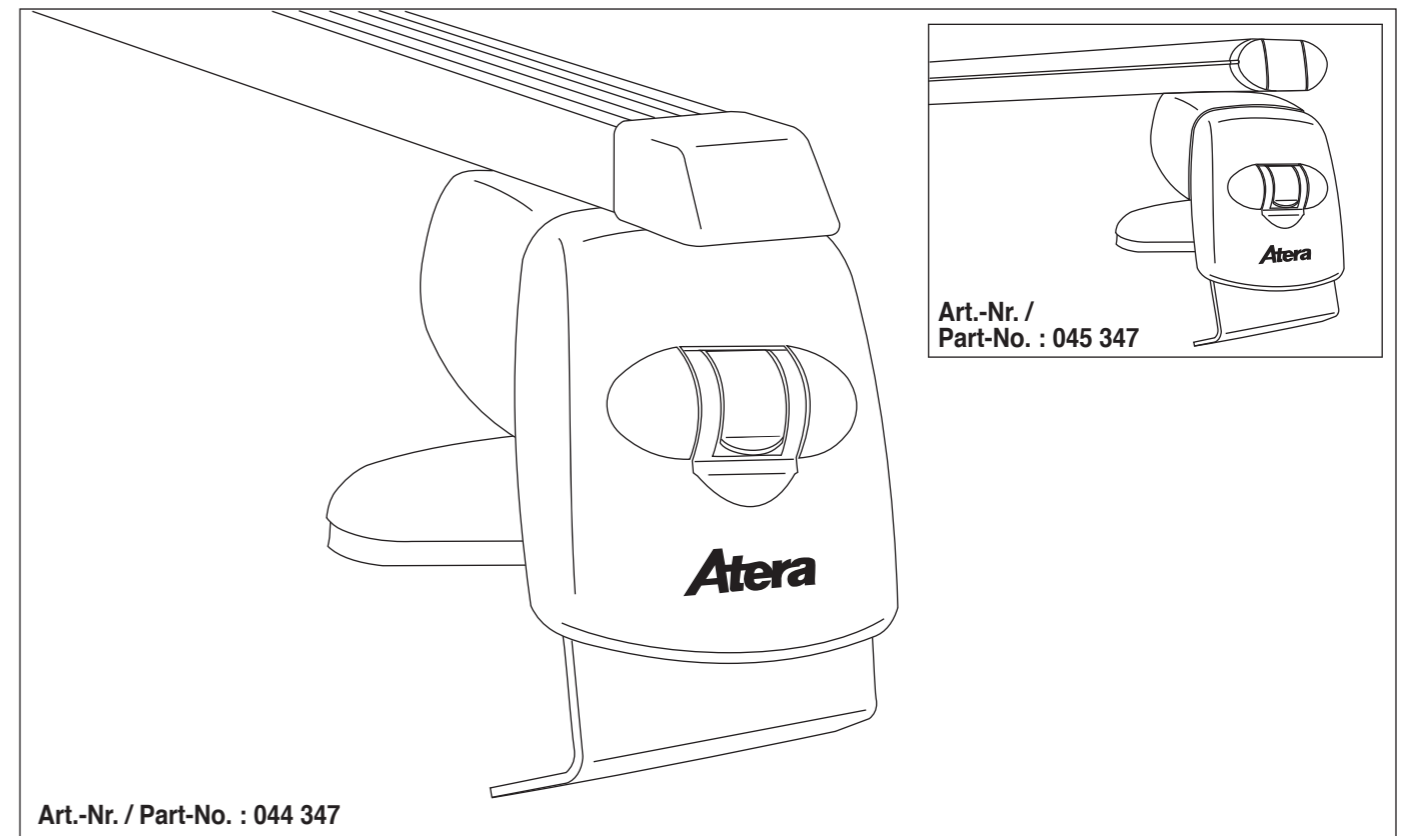

Atera SIGNO

Audi
A5 Sportback (B9/F5) 02/2017-

6

nur bei / only for Part-No.: 045 347

7

8

Atera SIGNO

Audi
A5 Sportback (B9/F5) 02/2017-

Art.-Nr. / Part-No. : 044 347
Art.-Nr. / Part-No. : 045 347

Art.-Nr. / Part-No. : 044 347

Atera SIGNO

Audi
A5 Sportback (B9/F5) 02/2017–

Atera SIGNO

Audi
A5 Sportback (B9/F5) 02/2017–