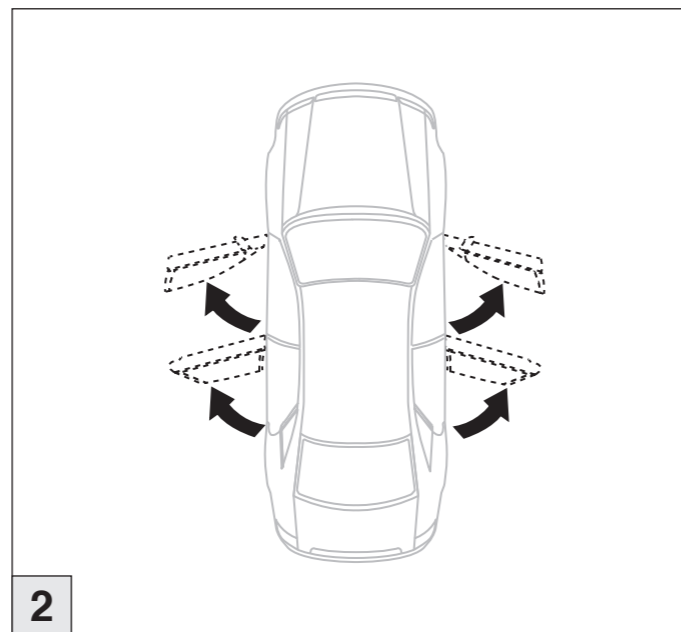

Art.-Nr. / Part-No. : 044 347
Art.-Nr. / Part-No. : 045 347

Art.-Nr. / Part-No. : 044 347

Atera SIGNO

Audi
A5 Sportback (B9/F5) 02/2017–

Atera SIGNO

Audi
A5 Sportback (B9/F5) 02/2017–