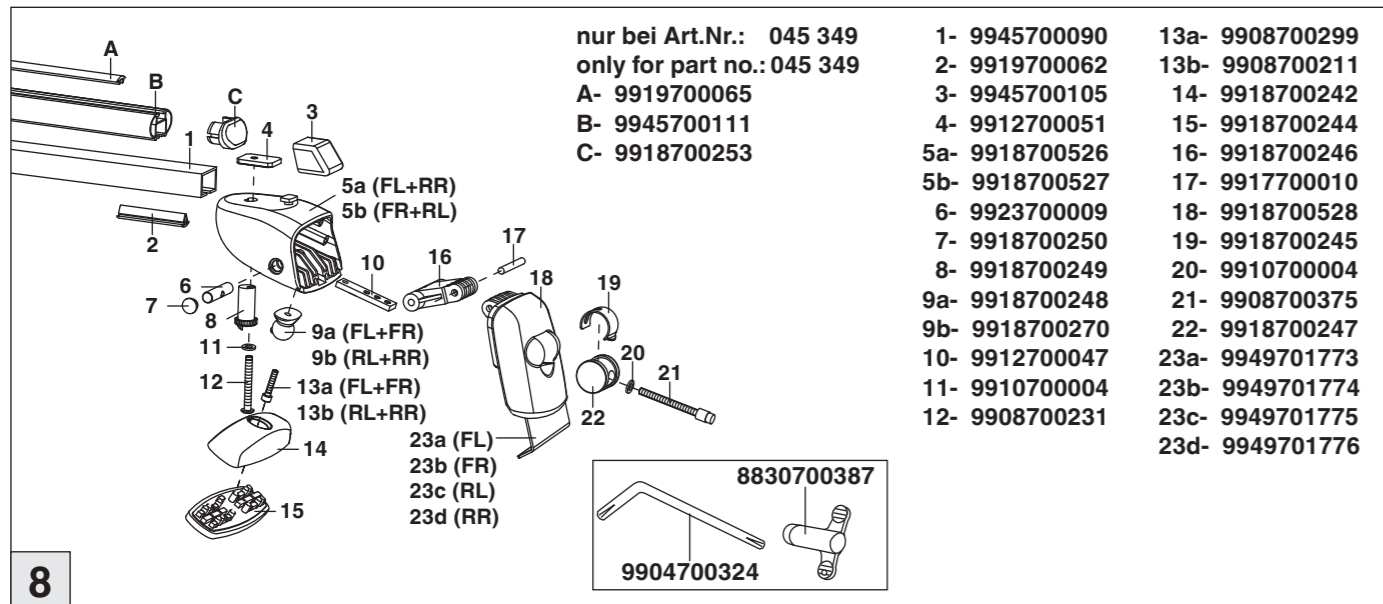

Atera SIGNO

Nissan
Micra 04/2017-

6

nur bei / only for Part-No.: 045 349

7

8

Atera SIGNO

Nissan
Micra 04/2017-

Art.-Nr. / Part-No. : 044 349
Art.-Nr. / Part-No. : 045 349

Atera SIGNO

Nissan
Micra 04/2017-

Atera SIGNO

Nissan
Micra 04/2017-