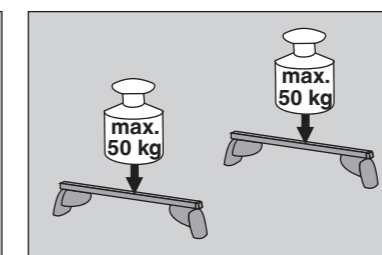

Atera SIGNO

Nissan
Micra 04/2017-

Art.-Nr. / Part-No. : 044 349
Art.-Nr. / Part-No. : 045 349