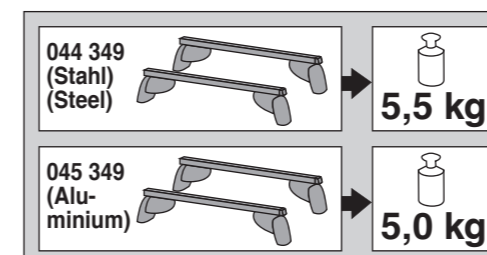

Atera SIGNO

Nissan
Micra 04/2017-

Art.-Nr. / Part-No. : 044 349
Art.-Nr. / Part-No. : 045 349