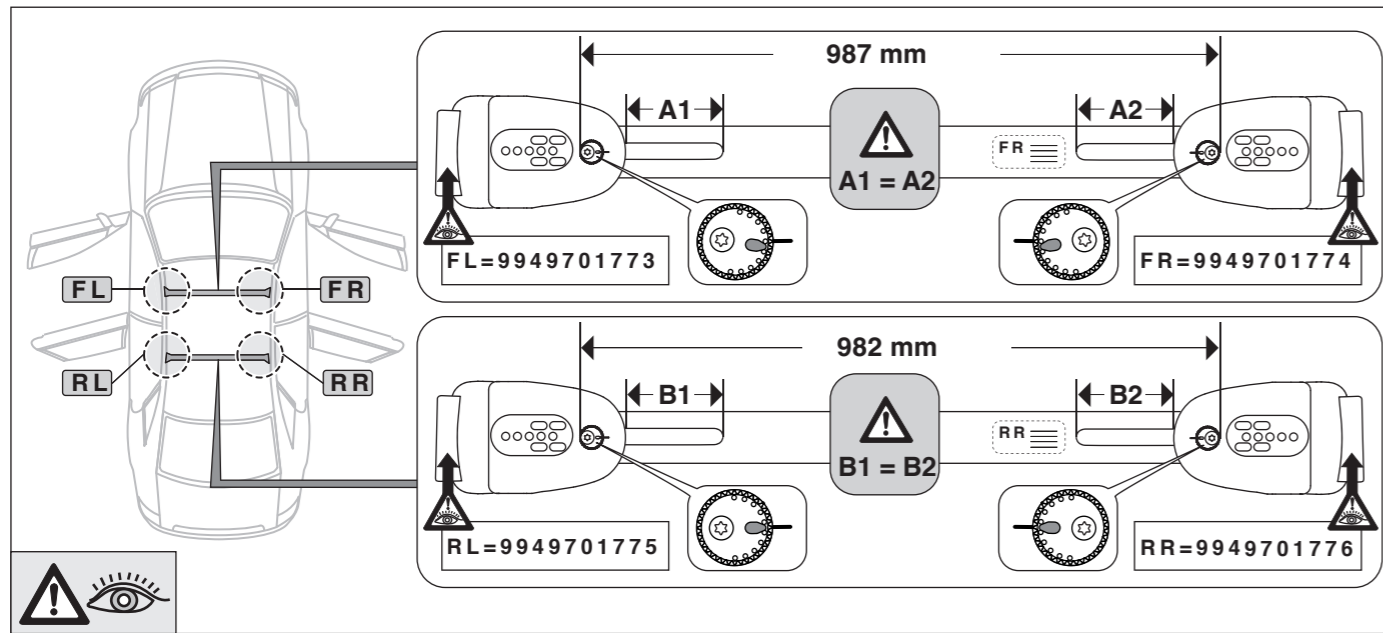

Atera SIGNO

Nissan
Micra 04/2017-

6

nur bei / only for Part-No.: 045 349

7

8

Atera SIGNO

Nissan
Micra 04/2017-

Art.-Nr. / Part-No. : 044 349
Art.-Nr. / Part-No. : 045 349

Atera SIGNO

Nissan
Micra 04/2017-

Atera SIGNO

Nissan
Micra 04/2017-