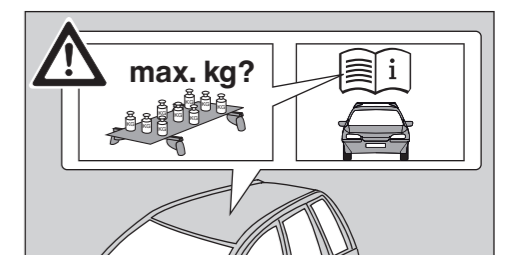

Atera SIGNO

Nissan
Micra 04/2017-

Art.-Nr. / Part-No. : 044 349
Art.-Nr. / Part-No. : 045 349