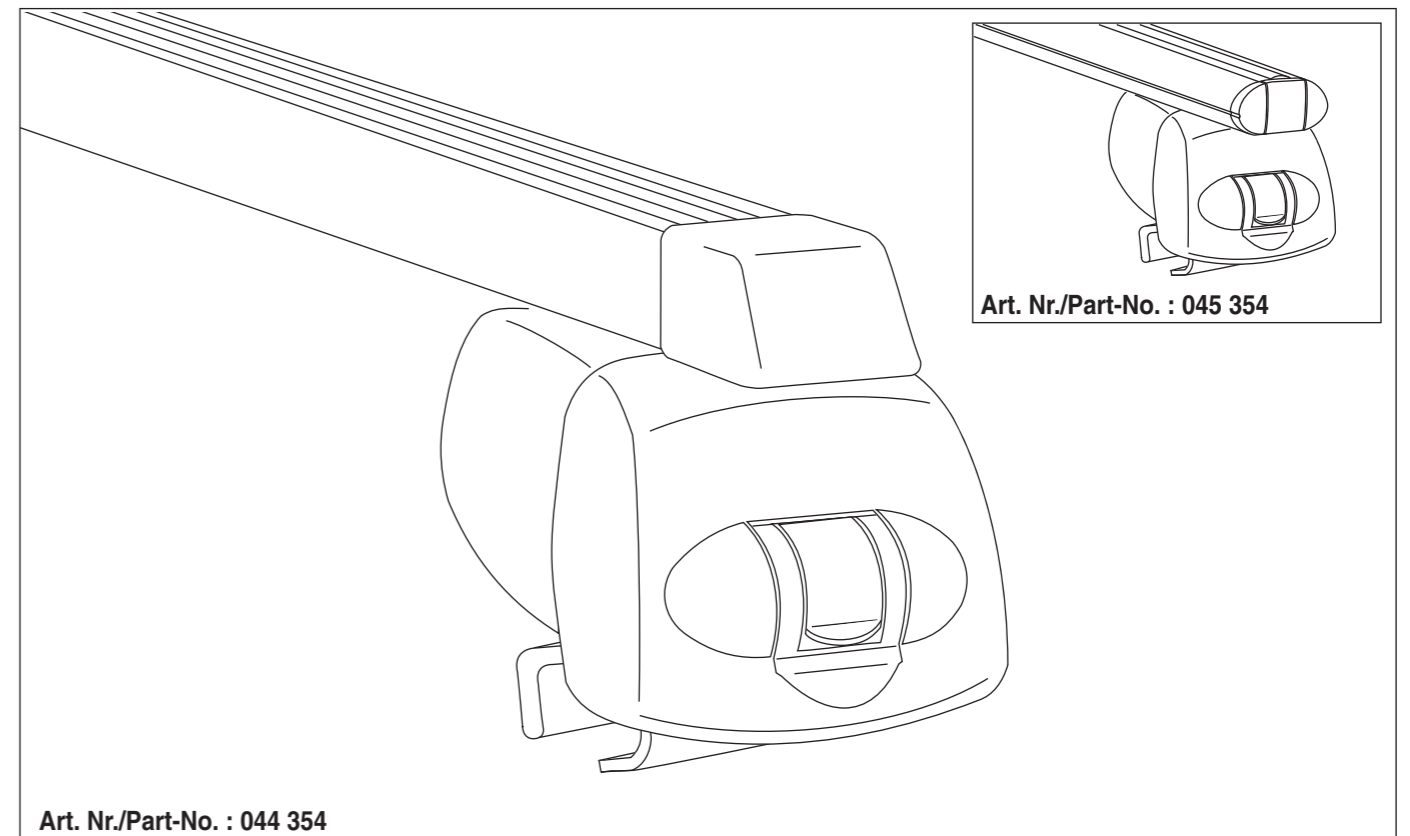

Atera SIGNO

Volvo XC60 Reling
Volvo XC40 Reling

07/2017–
03/2018–

4

5

nur bei / only for Part-No.: 045 354

6

7

Atera SIGNO

Volvo
XC60
(mit Reling / with rail / avec rails de toit) 07/2017–
XC40
(mit Reling / with rail / avec rails de toit) 03/2018–

Art. Nr./Part-No. : 044 354
Art. Nr./Part-No. : 045 354

Art. Nr./Part-No. : 044 354