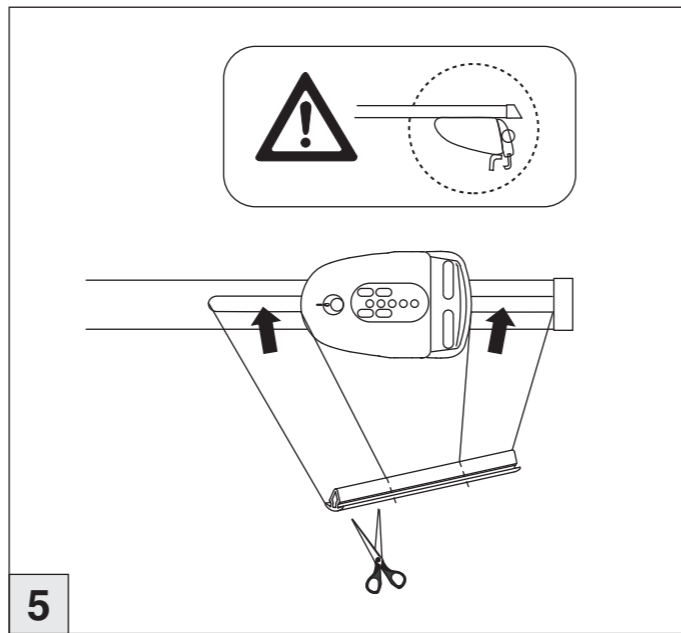

Atera SIGNO

Volvo XC60 Reling
Volvo XC40 Reling

07/2017–
03/2018–

4

5

nur bei / only for Part-No.: 045 354

6

7

Atera SIGNO

Volvo
XC60
(mit Reling / with rail / avec rails de toit) 07/2017–
XC40
(mit Reling / with rail / avec rails de toit) 03/2018–

Art. Nr./Part-No. : 044 354
Art. Nr./Part-No. : 045 354

Art. Nr./Part-No. : 044 354