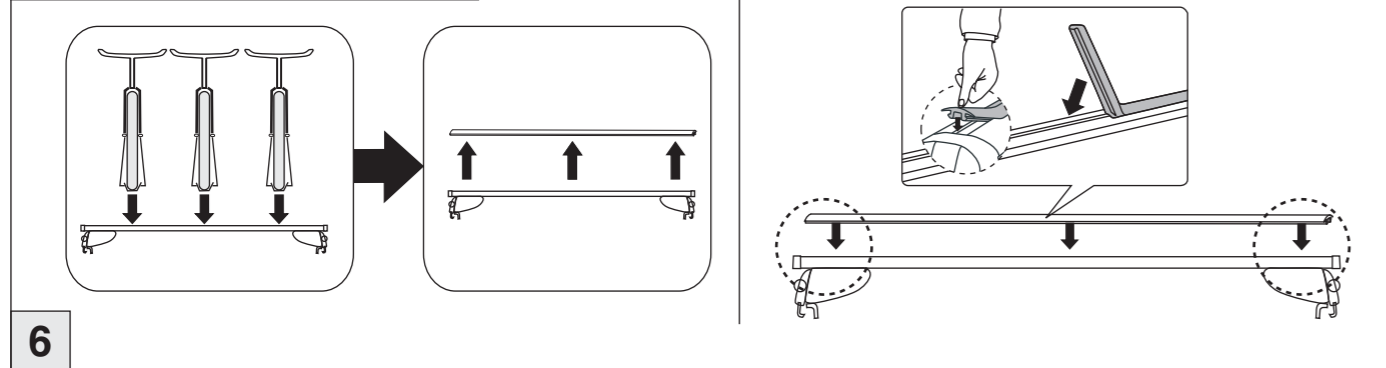

5

nur bei / only for Part-No.: 045 354

6