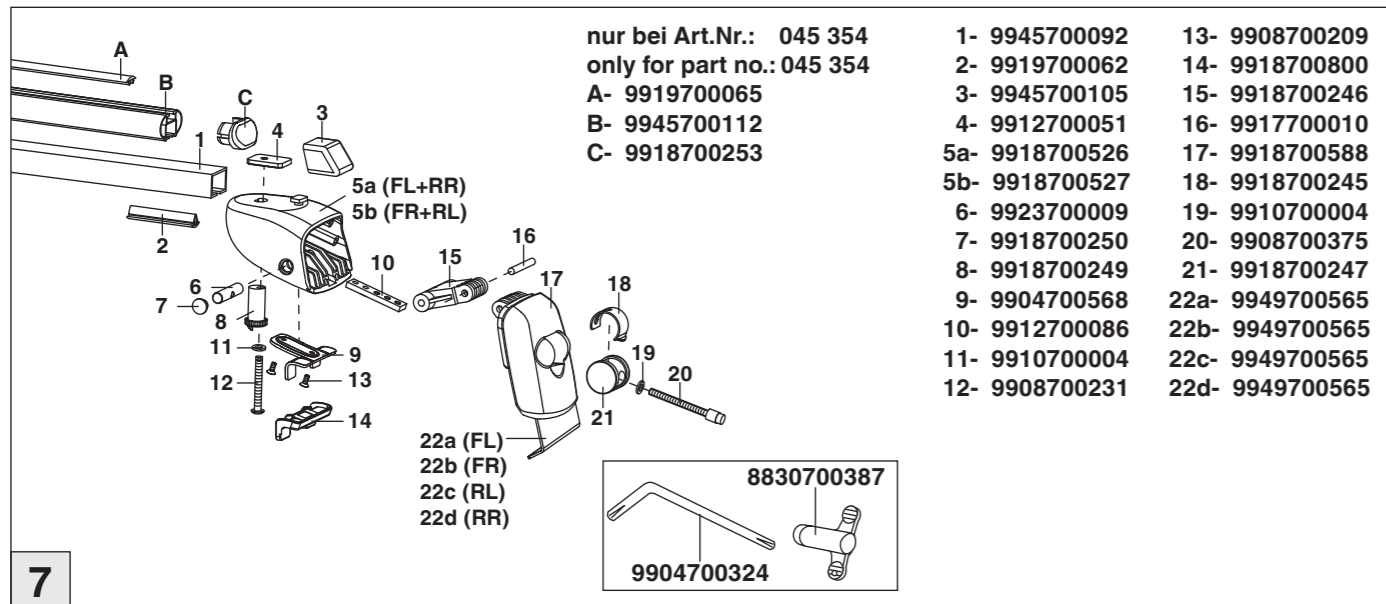

Atera SIGNO

Volvo XC60 Reling
Volvo XC40 Reling

07/2017–
03/2018–

4

5

nur bei / only for Part-No.: 045 354

6

7

Atera SIGNO

Volvo
XC60
(mit Reling / with rail / avec rails de toit) 07/2017–
XC40
(mit Reling / with rail / avec rails de toit) 03/2018–

Art. Nr./Part-No. : 044 354
Art. Nr./Part-No. : 045 354

Art. Nr./Part-No. : 044 354