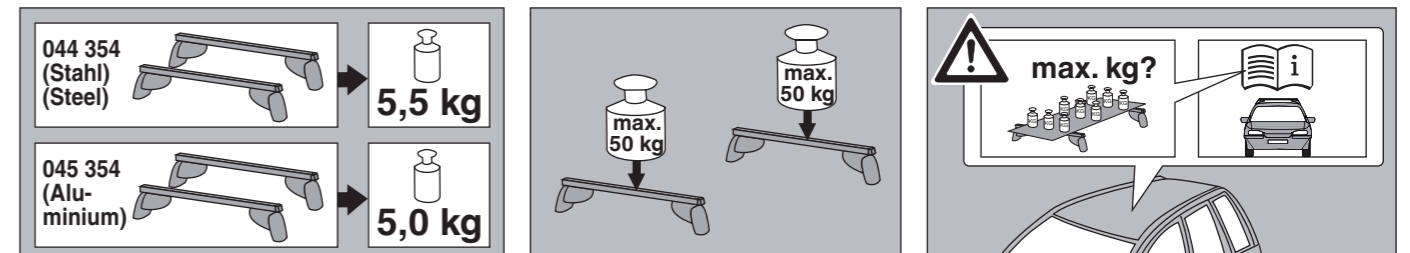

Atera SIGNO

Volvo
XC60
(mit Reling / with rail / avec rails de toit) 07/2017–
XC40
(mit Reling / with rail / avec rails de toit) 03/2018–

Art. Nr./Part-No. : 044 354
Art. Nr./Part-No. : 045 354

Art. Nr./Part-No. : 044 354