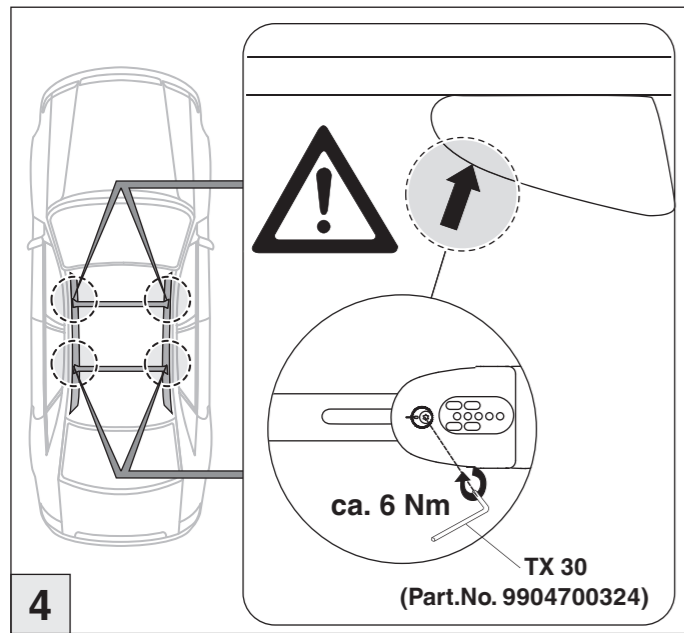

Atera SIGNO

Volvo XC60 Reling
Volvo XC40 Reling

07/2017–
03/2018–

4

5

nur bei / only for Part-No.: 045 354

6

7

Atera SIGNO

Volvo
XC60
(mit Reling / with rail / avec rails de toit) 07/2017–
XC40
(mit Reling / with rail / avec rails de toit) 03/2018–

Art. Nr./Part-No. : 044 354
Art. Nr./Part-No. : 045 354

Art. Nr./Part-No. : 044 354