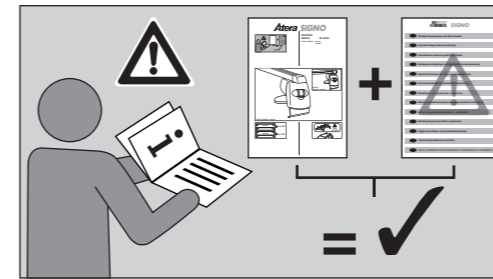

Atera SIGNO

Volvo
XC60
(mit Reling / with rail / avec rails de toit) 07/2017–
XC40
(mit Reling / with rail / avec rails de toit) 03/2018–

Art. Nr./Part-No. : 044 354
Art. Nr./Part-No. : 045 354

Art. Nr./Part-No. : 044 354