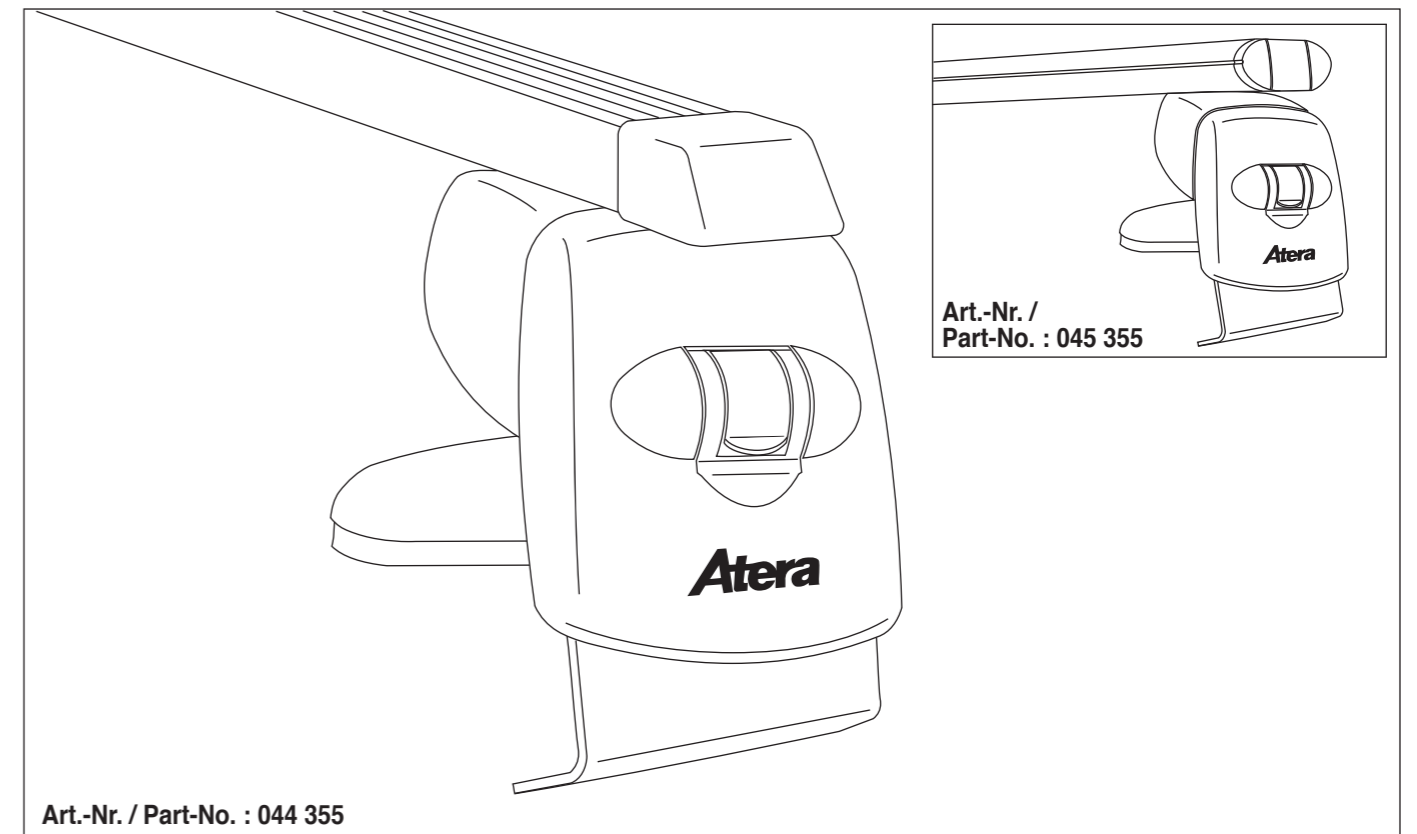

# Atera SIGNO

Ford Fiesta 07/2017 –  
(5-türig/doors/portes)

6

nur bei / only for Part-No.: 045 355

7

8

# Atera SIGNO

Ford Fiesta 07/2017 –  
(5-türig/doors/portes)

(Nicht für Modelle mit Panoramastiebedach geeignet /  
Not suitable for models with sliding panoramic roof)

Art.-Nr. / Part-No. : 044 355  
Art.-Nr. / Part-No. : 045 355

# Atera SIGNO

Ford Fiesta 07/2017 –  
(5-türig/doors/portes)