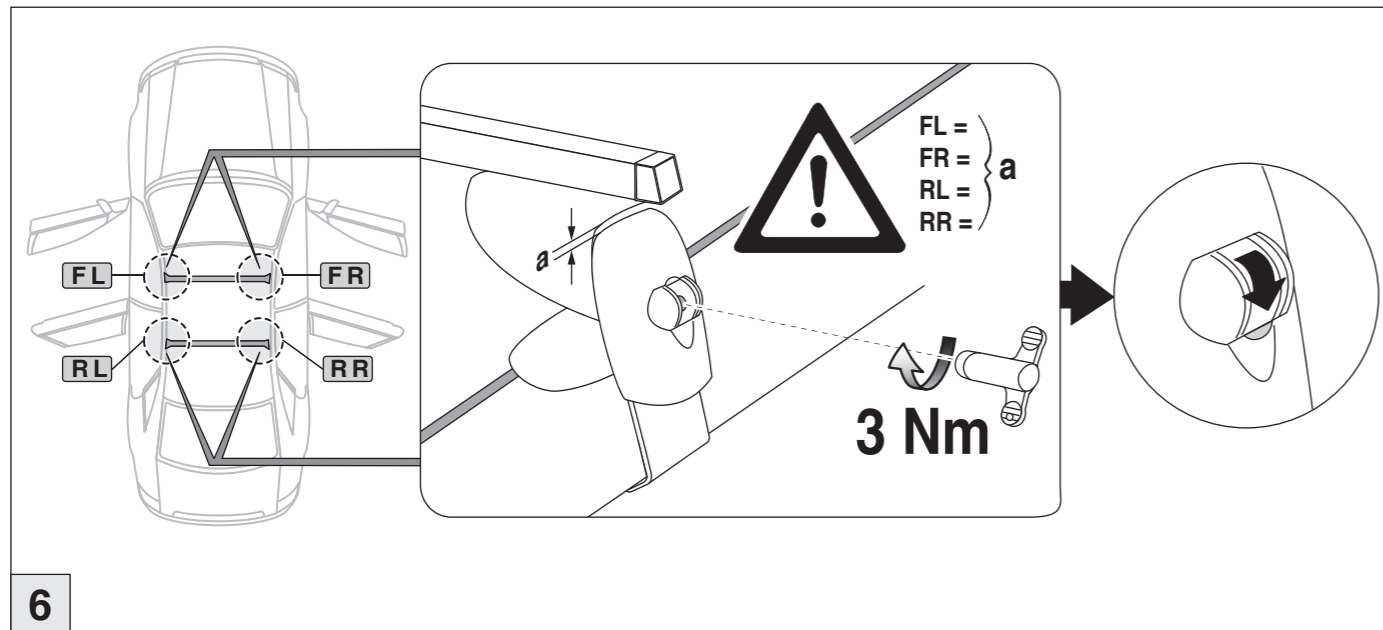

# Atera SIGNO

Ford Fiesta 07/2017 –  
(5-türig/doors/portes)

6

nur bei / only for Part-No.: 045 355

7

8

# Atera SIGNO

Ford Fiesta 07/2017 –  
(5-türig/doors/portes)

(Nicht für Modelle mit Panoramastiebedach geeignet /  
Not suitable for models with sliding panoramic roof)

Art.-Nr. / Part-No. : 044 355  
Art.-Nr. / Part-No. : 045 355