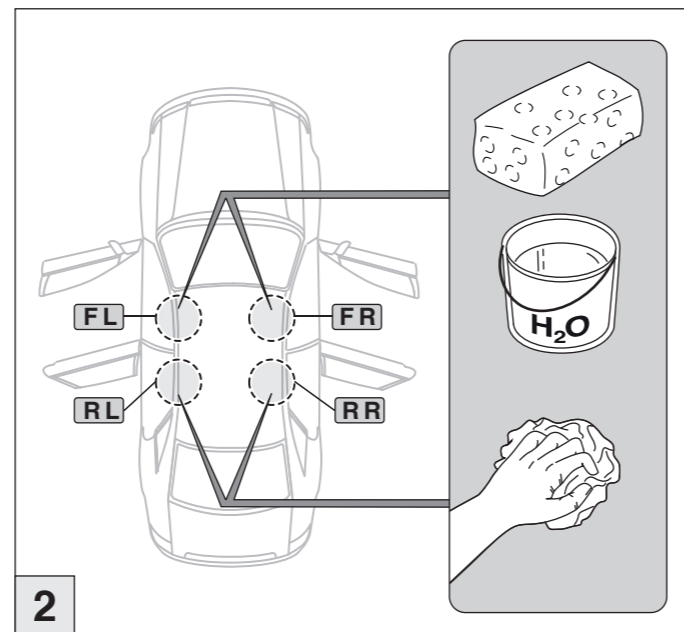

Atera SIGNO

Ford Fiesta 07/2017 –
(5-türig/doors/portes)