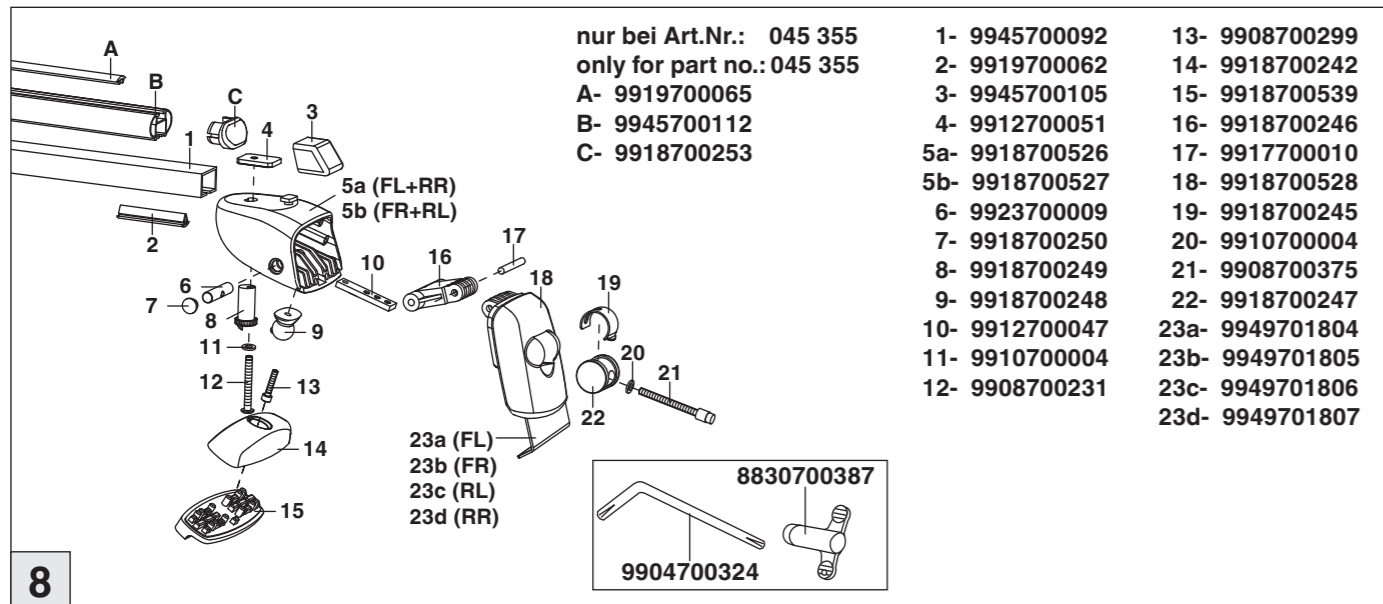

# Atera SIGNO

Ford Fiesta 07/2017 –  
(5-türig/doors/portes)

6

nur bei / only for Part-No.: 045 355

7

8

# Atera SIGNO

Ford Fiesta 07/2017 –  
(5-türig/doors/portes)

(Nicht für Modelle mit Panoramastiebedach geeignet /  
Not suitable for models with sliding panoramic roof)

Art.-Nr. / Part-No. : 044 355  
Art.-Nr. / Part-No. : 045 355