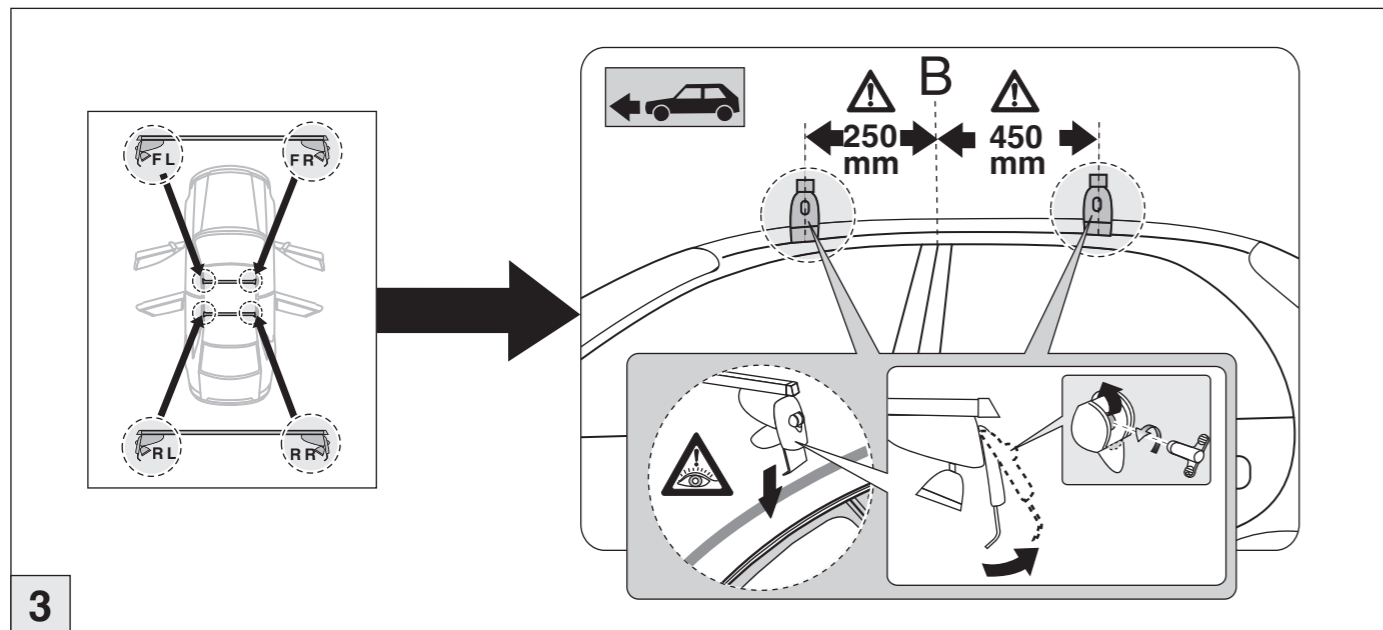

Atera SIGNO

Ford Fiesta 07/2017 –
(5-türig/doors/portes)