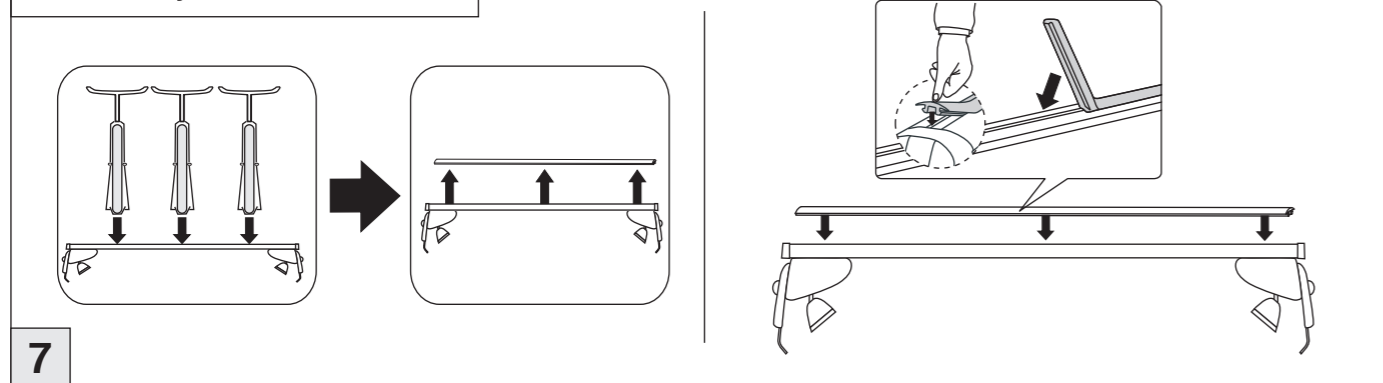

Atera SIGNO

Ford Fiesta 07/2017 –
(5-türig/doors/portes)

6

nur bei / only for Part-No.: 045 355

7

8

Atera SIGNO

Ford Fiesta 07/2017 –
(5-türig/doors/portes)

(Nicht für Modelle mit Panoramastiebedach geeignet /
Not suitable for models with sliding panoramic roof)

Art.-Nr. / Part-No. : 044 355
Art.-Nr. / Part-No. : 045 355

Art.-Nr. / Part-No. : 044 355

Art.-Nr. /
Part-No. : 045 355

Atera
GERMAN ENGINEERING
Atera GmbH
Im Herrach 1
D-88299 Leutkirch
Internet: www.atera.de

© ATERA GmbH
Ref.-Nr.: 044 355_096454435500_992570050200
Ref.-Nr.: 045 355_096454535500_992570050200
Stand/State: 09/02/2022 – Rev 00 Ver 01