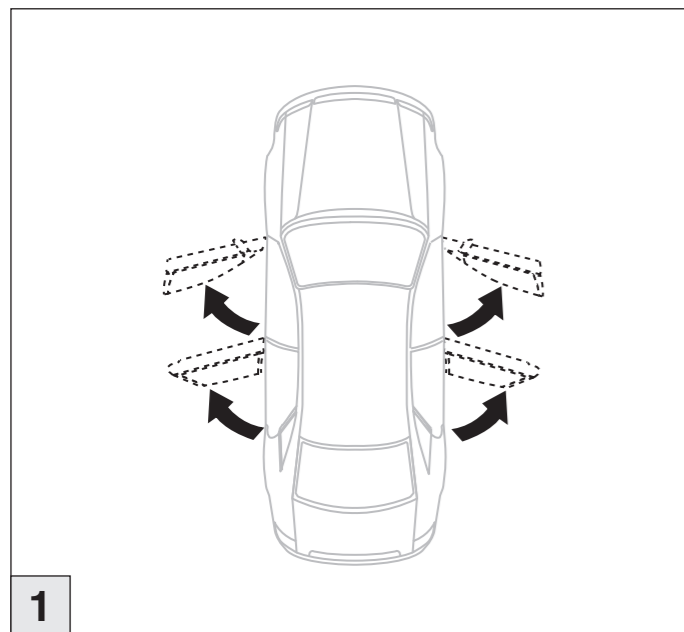

Atera SIGNO

Ford Fiesta 07/2017 –
(5-türig/doors/portes)