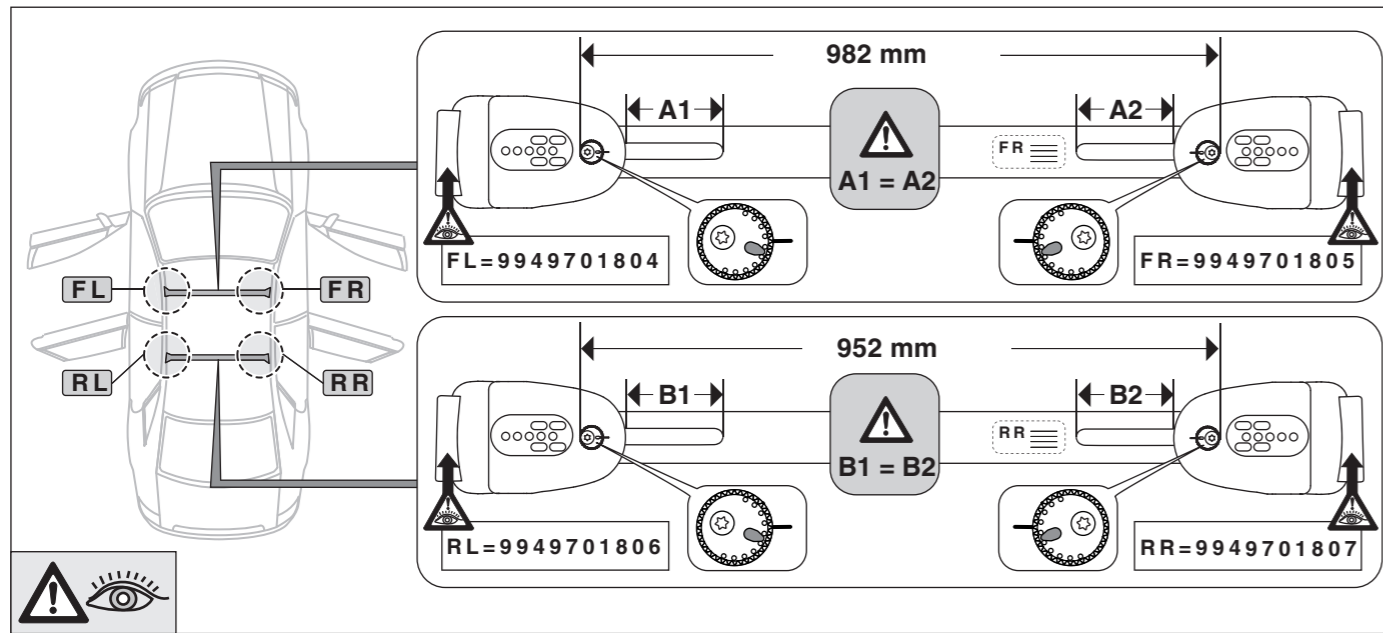

Atera SIGNO

Ford Fiesta 07/2017 –
(5-türig/doors/portes)