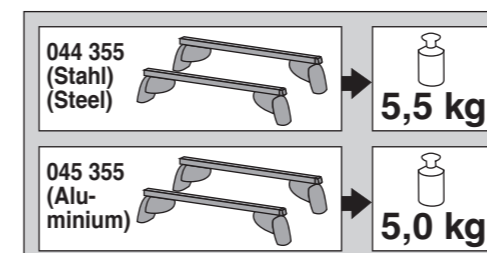

Atera
GERMAN ENGINEERING
Atera GmbH
Im Herrach 1
D-88299 Leutkirch
Internet: www.atera.de

© ATERA GmbH
Ref.-Nr.: 044 355_096454435500_992570050200
Ref.-Nr.: 045 355_096454535500_992570050200
Stand/State: 09/02/2022 – Rev 00 Ver 01