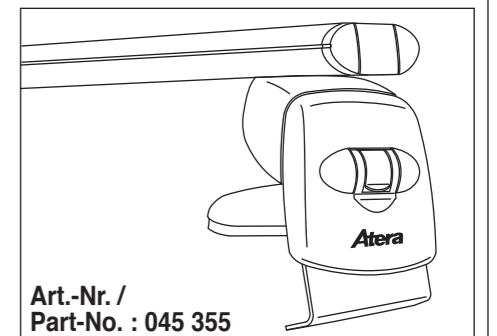

Art.-Nr. /
Part-No. : 045 355