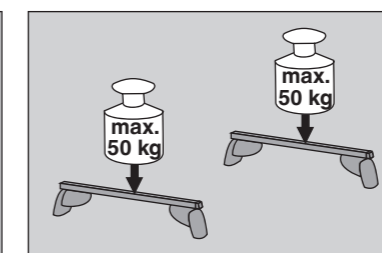

Atera
GERMAN ENGINEERING
Atera GmbH
Im Herrach 1
D-88299 Leutkirch
Internet: www.atera.de

© ATERA GmbH
Ref.-Nr.: 044 355_096454435500_992570050200
Ref.-Nr.: 045 355_096454535500_992570050200
Stand/State: 09/02/2022 – Rev 00 Ver 01