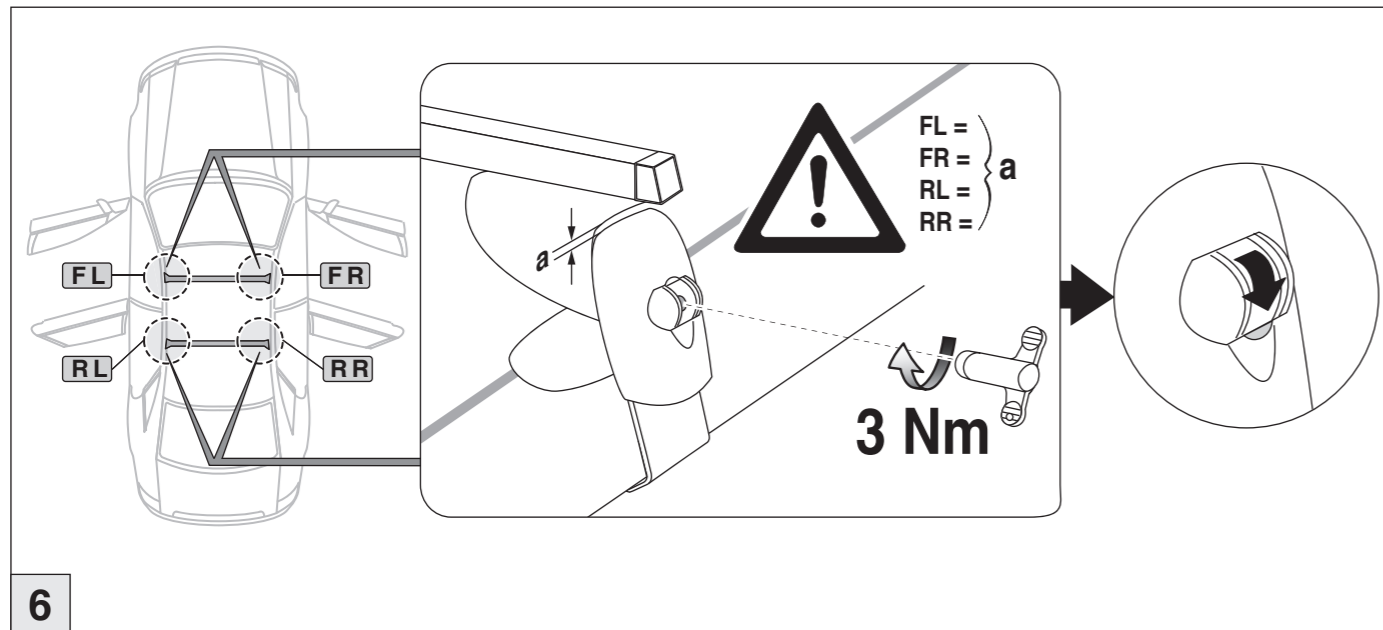

Atera SIGNO

VW Polo VI (Typ AW) 09/2017 – 09/2021
 VW Polo VI (Typ AW) 10/2021 –

6

7

Atera SIGNO

VW
 Polo VI (Typ AW) 09/2017 – 09/2021
 Polo VI (Typ AW) 10/2021 –
 (5-türig/doors/portes)

Art.-Nr. / Part-No. : 044 356
 Art.-Nr. / Part-No. : 047 356