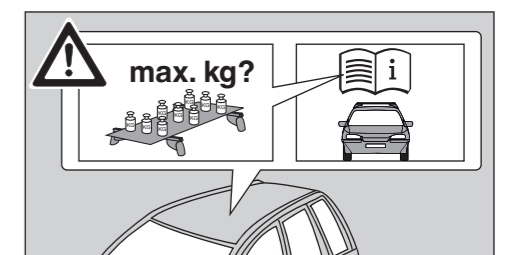

Atera SIGNO

VW Polo VI (Typ AW) 09/2017 – 09/2021
 VW Polo VI (Typ AW) 10/2021 –

6

7

Atera SIGNO

VW
 Polo VI (Typ AW) 09/2017 – 09/2021
 Polo VI (Typ AW) 10/2021 –
 (5-türig/doors/portes)

Art.-Nr. / Part-No. : 044 356
 Art.-Nr. / Part-No. : 047 356