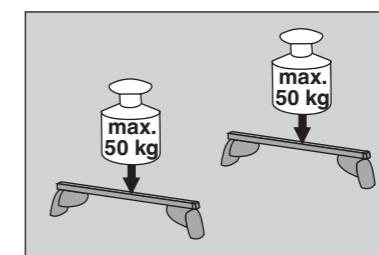

Atera SIGNO

VW Polo VI (Typ AW) 09/2017 – 09/2021
 VW Polo VI (Typ AW) 10/2021 –

6

7

Atera SIGNO

VW
 Polo VI (Typ AW) 09/2017 – 09/2021
 Polo VI (Typ AW) 10/2021 –
 (5-türig/doors/portes)

Art.-Nr. / Part-No. : 044 356
 Art.-Nr. / Part-No. : 047 356