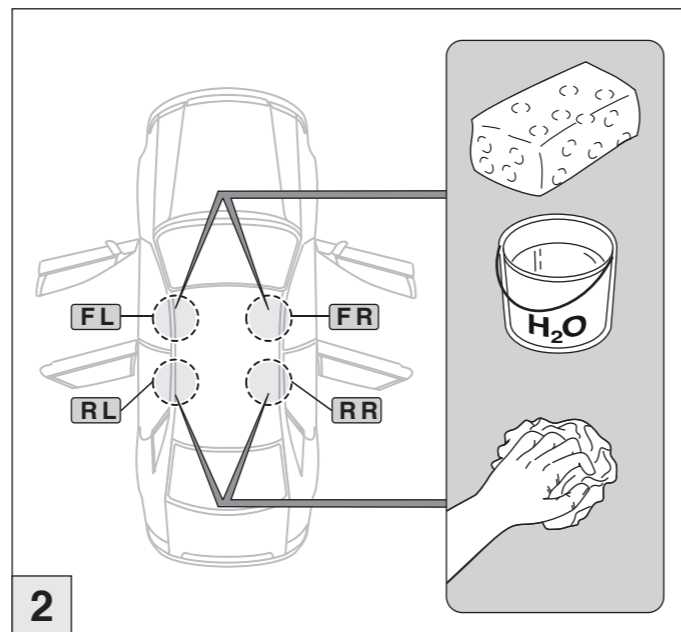

Atera SIGNO

VW Polo VI (Typ AW) 09/2017 – 09/2021
VW Polo VI (Typ AW) 10/2021 –