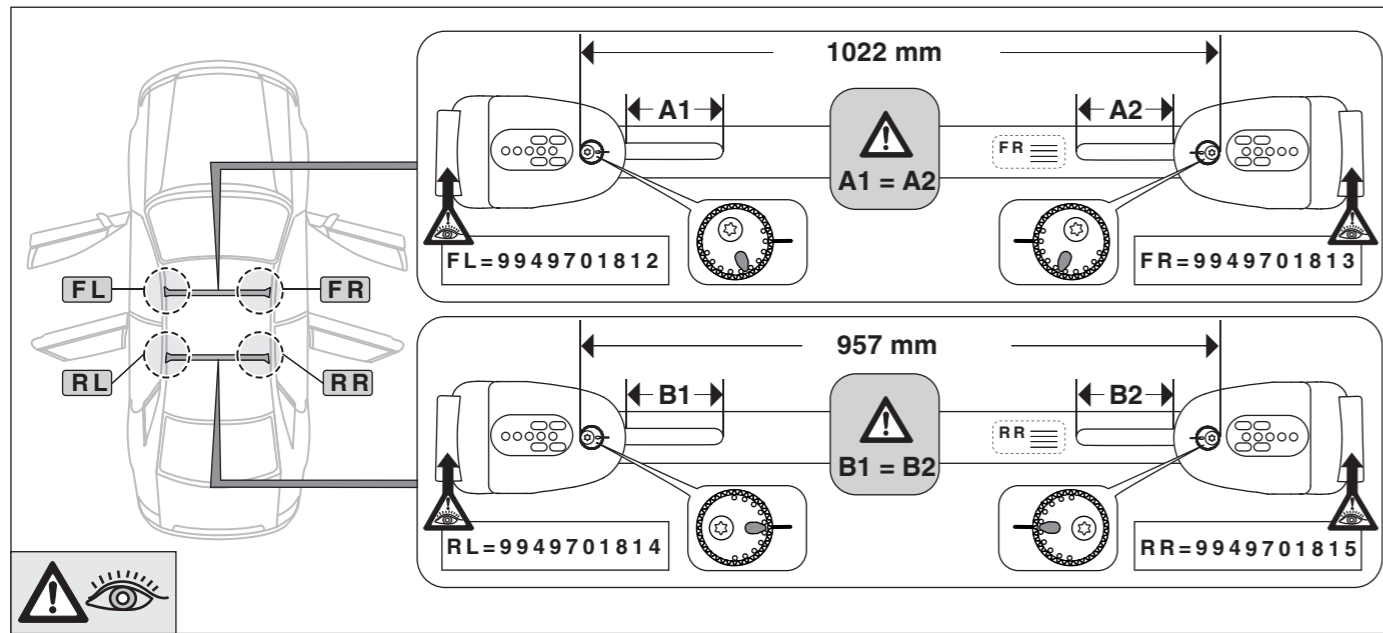

Atera SIGNO

VW Polo VI (Typ AW) 09/2017 – 09/2021
 VW Polo VI (Typ AW) 10/2021 –

6

7

Atera SIGNO

VW
 Polo VI (Typ AW) 09/2017 – 09/2021
 Polo VI (Typ AW) 10/2021 –
 (5-türig/doors/portes)

Art.-Nr. / Part-No. : 044 356
 Art.-Nr. / Part-No. : 047 356

Atera SIGNO

VW Polo VI (Typ AW) 09/2017 – 09/2021
 VW Polo VI (Typ AW) 10/2021 –

Atera SIGNO

VW Polo VI (Typ AW) 09/2017 – 09/2021
 VW Polo VI (Typ AW) 10/2021 –