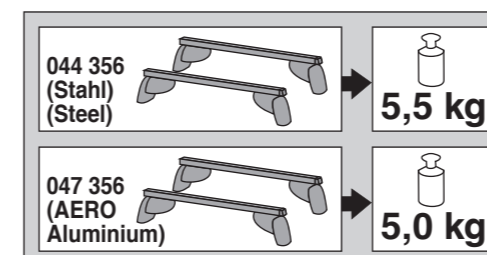

Atera SIGNO

VW Polo VI (Typ AW) 09/2017 – 09/2021
 VW Polo VI (Typ AW) 10/2021 –

6

7

Atera SIGNO

VW
 Polo VI (Typ AW) 09/2017 – 09/2021
 Polo VI (Typ AW) 10/2021 –
 (5-türig/doors/portes)

Art.-Nr. / Part-No. : 044 356
 Art.-Nr. / Part-No. : 047 356