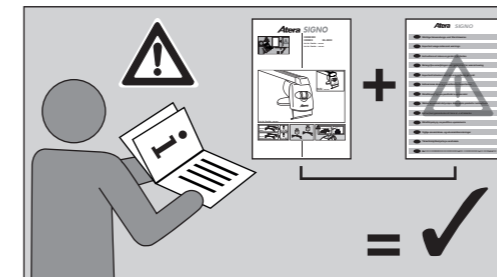

Atera SIGNO

VW Polo VI (Typ AW) 09/2017 – 09/2021
 VW Polo VI (Typ AW) 10/2021 –

6

7

Atera SIGNO

VW
 Polo VI (Typ AW) 09/2017 – 09/2021
 Polo VI (Typ AW) 10/2021 –
 (5-türig/doors/portes)

Art.-Nr. / Part-No. : 044 356
 Art.-Nr. / Part-No. : 047 356