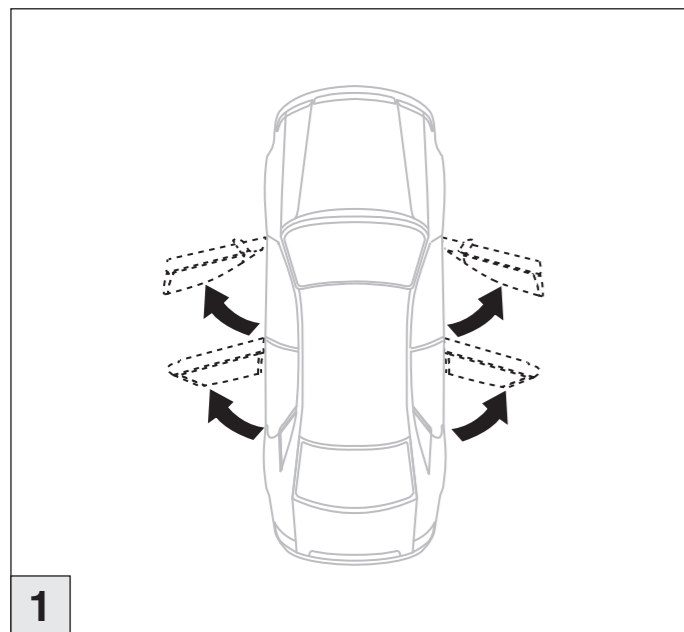

Atera SIGNO

VW Polo VI (Typ AW) 09/2017 – 09/2021
VW Polo VI (Typ AW) 10/2021 –