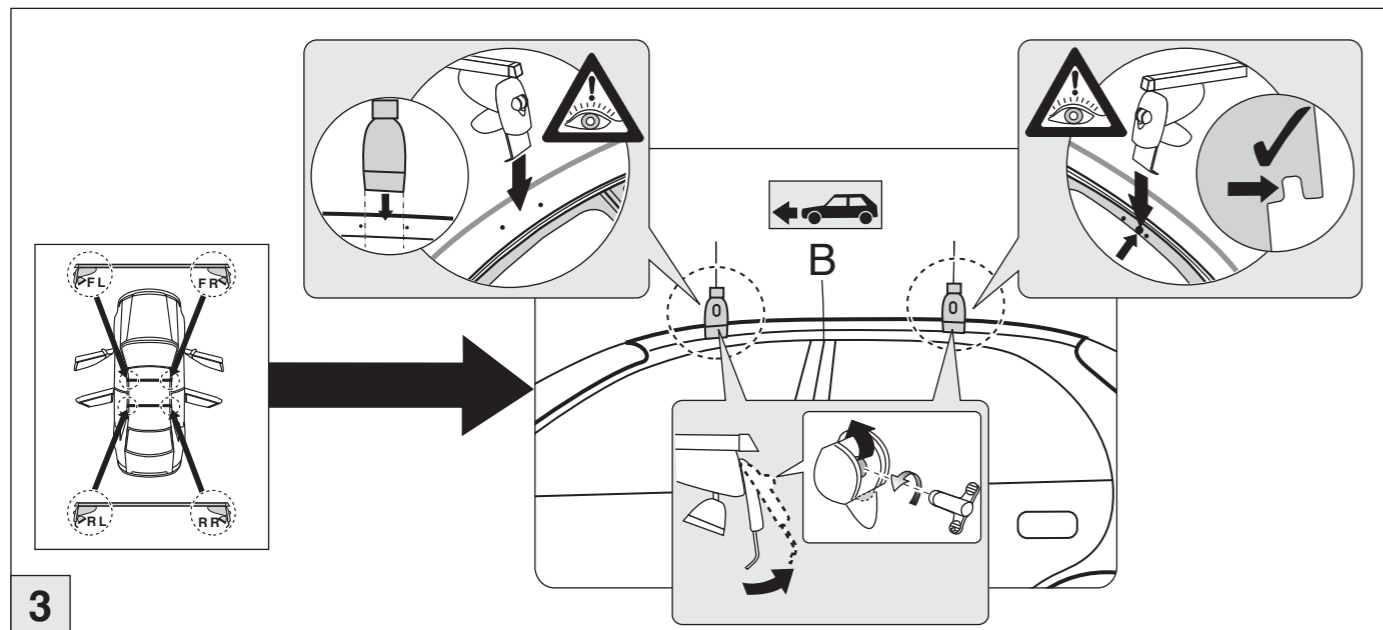

Atera SIGNO

VW Polo VI (Typ AW) 09/2017 – 09/2021
VW Polo VI (Typ AW) 10/2021 –