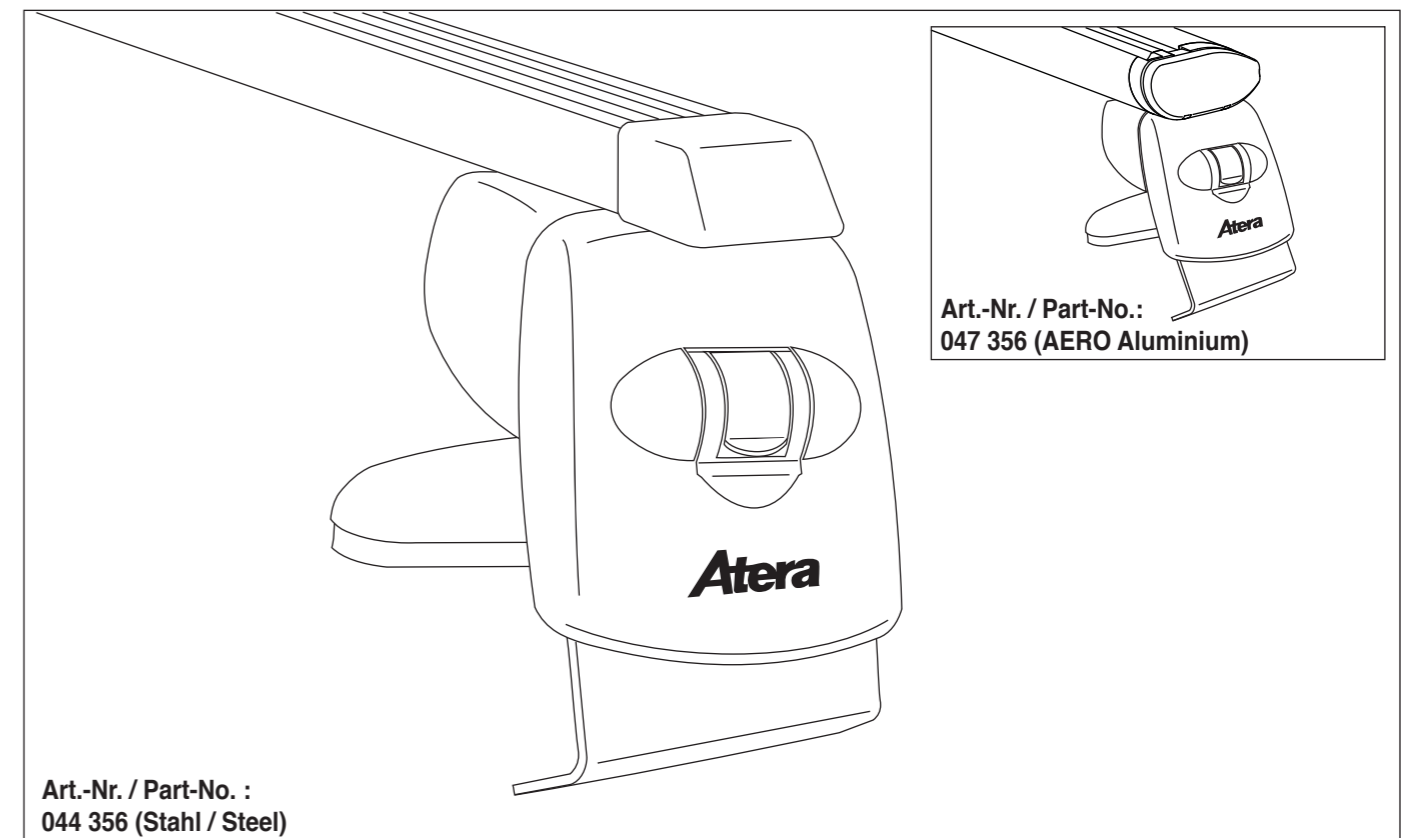

Atera SIGNO

VW Polo VI (Typ AW) 09/2017 – 09/2021
 VW Polo VI (Typ AW) 10/2021 –

6

7

Atera SIGNO

VW
 Polo VI (Typ AW) 09/2017 – 09/2021
 Polo VI (Typ AW) 10/2021 –
 (5-türig/doors/portes)

Art.-Nr. / Part-No. : 044 356
 Art.-Nr. / Part-No. : 047 356