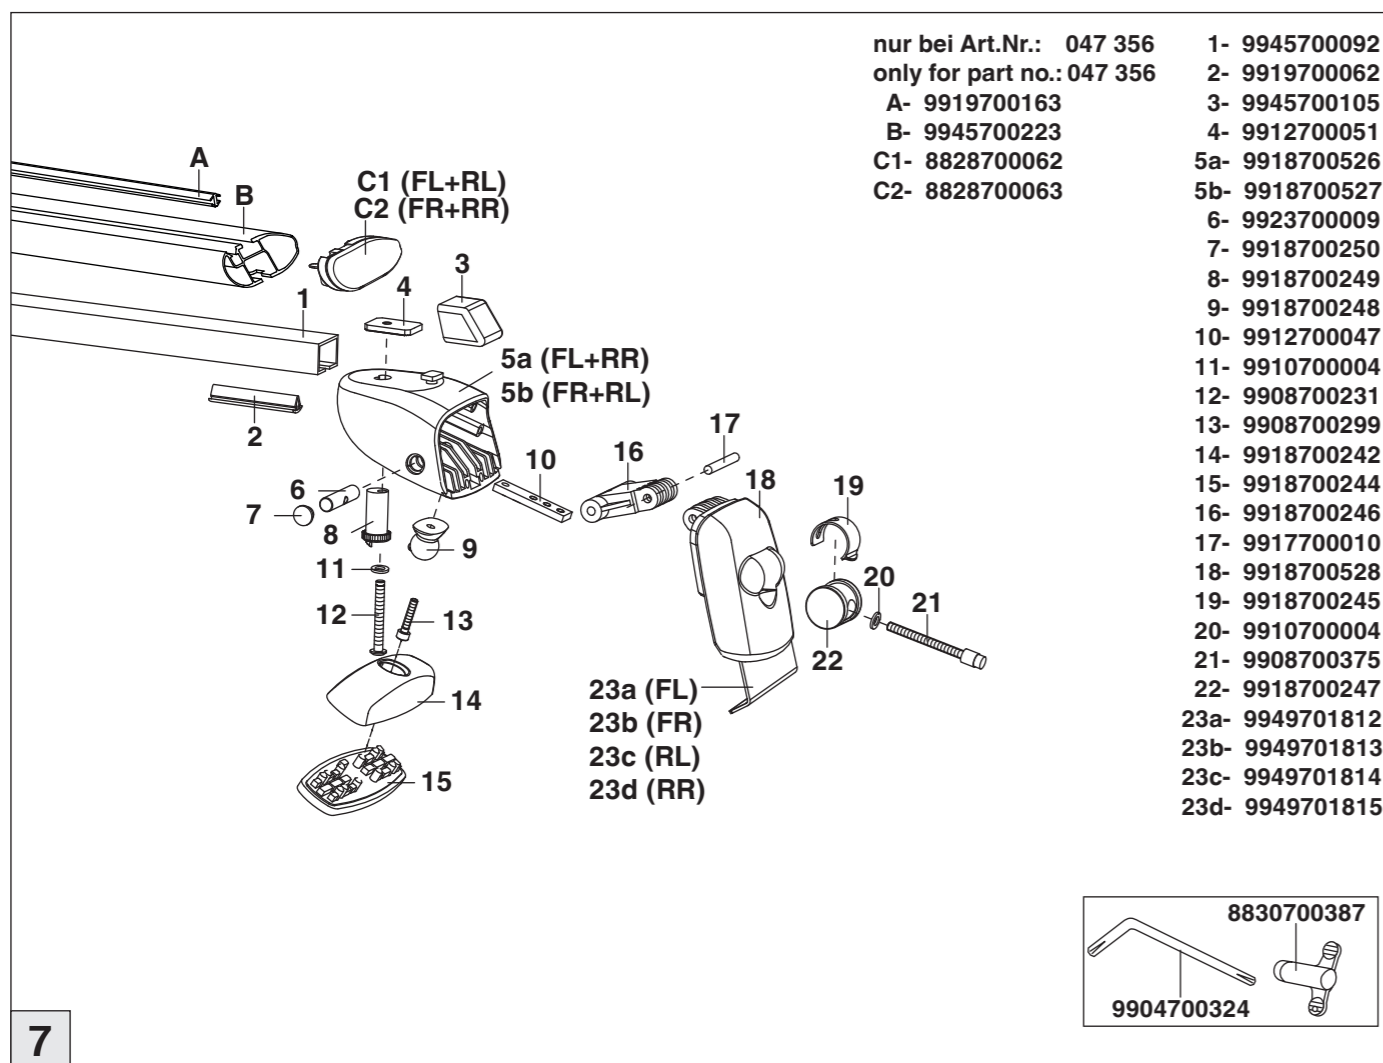

Atera SIGNO

VW Polo VI (Typ AW) 09/2017 – 09/2021
 VW Polo VI (Typ AW) 10/2021 –

6

7

Atera SIGNO

VW
 Polo VI (Typ AW) 09/2017 – 09/2021
 Polo VI (Typ AW) 10/2021 –
 (5-türig/doors/portes)

Art.-Nr. / Part-No. : 044 356
 Art.-Nr. / Part-No. : 047 356

Atera SIGNO

VW Polo VI (Typ AW) 09/2017 – 09/2021
 VW Polo VI (Typ AW) 10/2021 –

Atera SIGNO

VW Polo VI (Typ AW) 09/2017 – 09/2021
 VW Polo VI (Typ AW) 10/2021 –