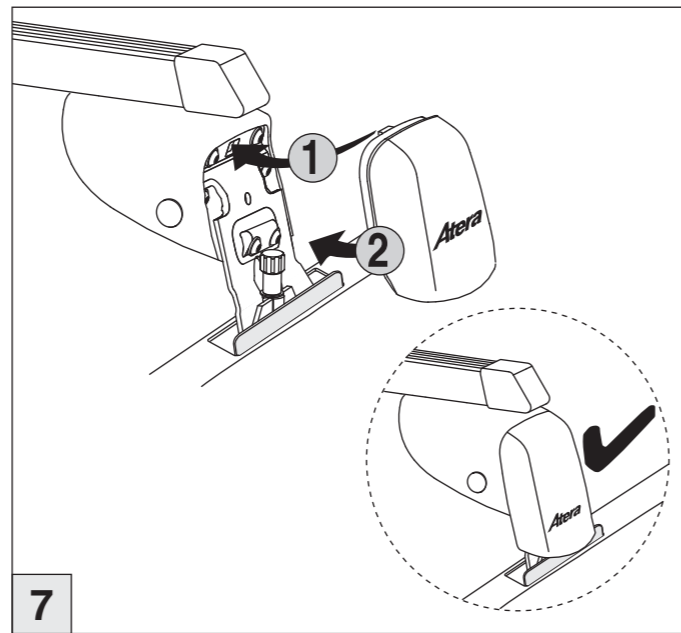

# Atera SIGNO

Mercedes Benz  
CLS Coupe (C257)

03/2018–

Art.-Nr. / Part-No. : 044 361  
Art.-Nr. / Part-No. : 047 361

6

7

nur bei Art.Nr.: 047 361  
only for part no.: 047 361

A- 9919700163  
B- 9945700223  
C1- 8828700062  
C2- 8828700063