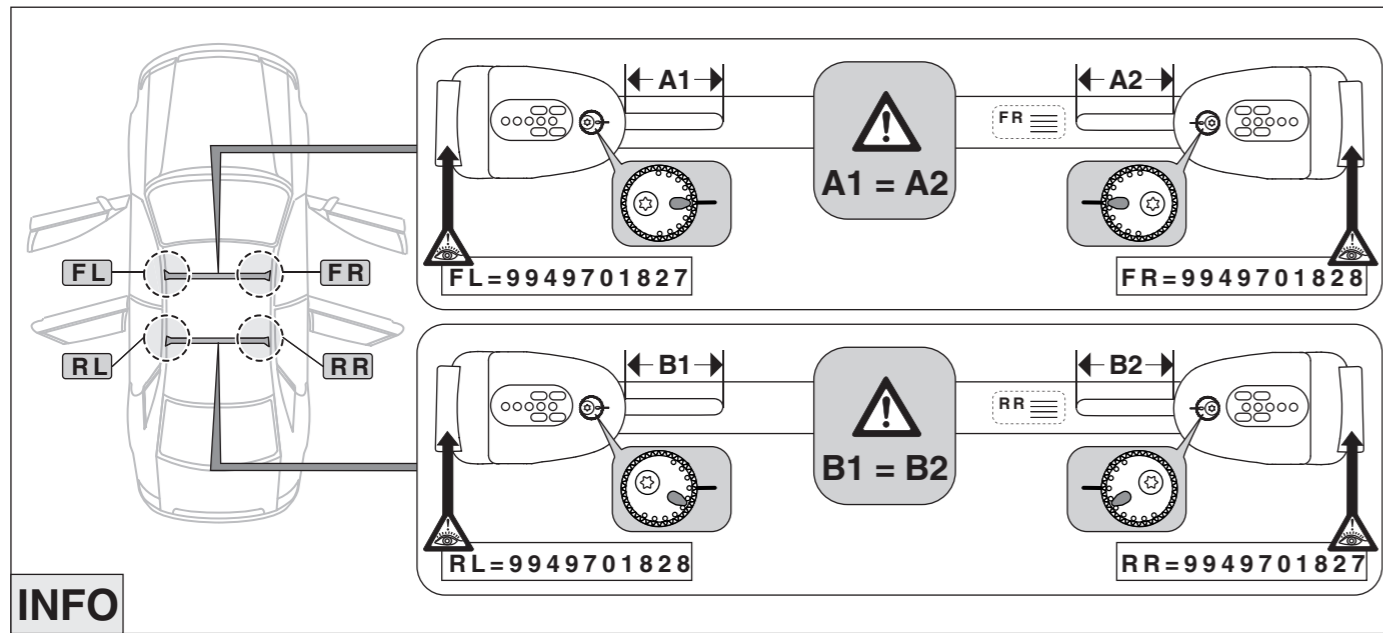

Atera SIGNO

Mercedes Benz
CLS Coupe (C257) 03/2018 –

Atera SIGNO

Mercedes Benz
CLS Coupe (C257) 03/2018 –