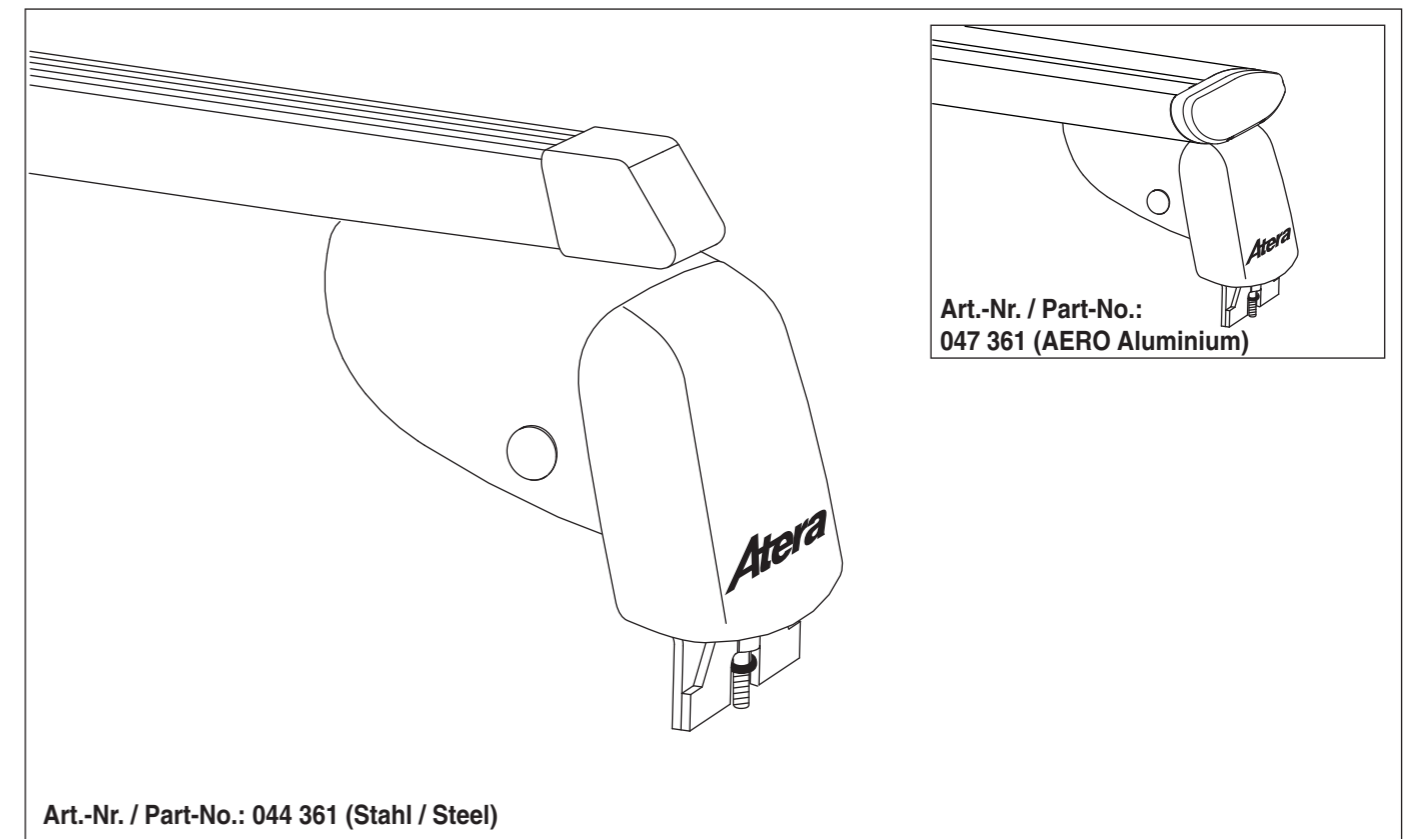

Art.-Nr. / Part-No.:
047 361 (AERO Aluminium)

Art.-Nr. / Part-No.: 044 361 (Stahl / Steel)

044 361 (Stahl) (Steel)	4,5 kg	max. kg?	
047 361 (AERO Aluminium)	4,0 kg