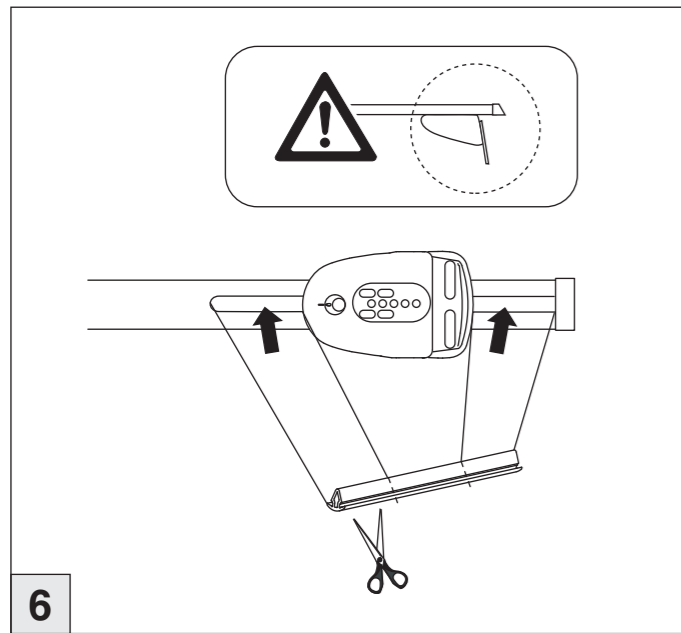

# Atera SIGNO

Mercedes Benz  
CLS Coupe (C257)

03/2018–

Art.-Nr. / Part-No. : 044 361  
Art.-Nr. / Part-No. : 047 361

6

7

nur bei Art.Nr.: 047 361  
only for part no.: 047 361

A- 9919700163  
B- 9945700223  
C1- 8828700062  
C2- 8828700063