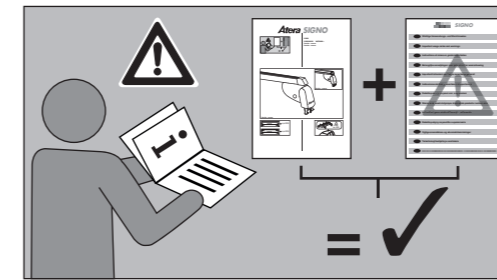

# Atera SIGNO

Mercedes Benz  
CLS Coupe (C257)

03/2018–

Art.-Nr. / Part-No. : 044 361  
Art.-Nr. / Part-No. : 047 361

6

7

nur bei Art.Nr.: 047 361  
only for part no.: 047 361

A- 9919700163  
B- 9945700223  
C1- 8828700062  
C2- 8828700063