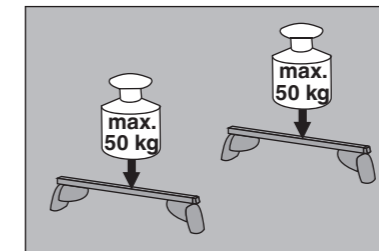

8

Atera SIGNO

Mercedes Benz

B-Klasse (W247) 02/2019-

Art.-Nr. / Part-No. : 044 364
Art.-Nr. / Part-No. : 047 364

Art.-Nr. / Part-No. : 044 364

044 364
(Stahl)
(Steel) → 4,5 kg

047 364
(Alu-
minium) → 4,0 kg