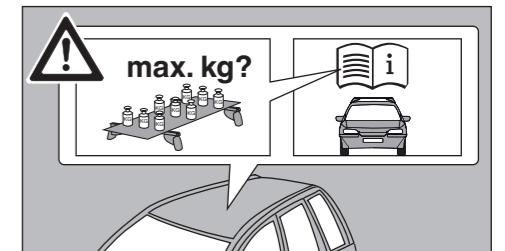

8

Atera SIGNO

Mercedes Benz

B-Klasse (W247) 02/2019-

Art.-Nr. / Part-No. : 044 364
Art.-Nr. / Part-No. : 047 364

Art.-Nr. / Part-No. : 044 364

044 364
(Stahl)
(Steel) → 4,5 kg

047 364
(Alu-
minium) → 4,0 kg