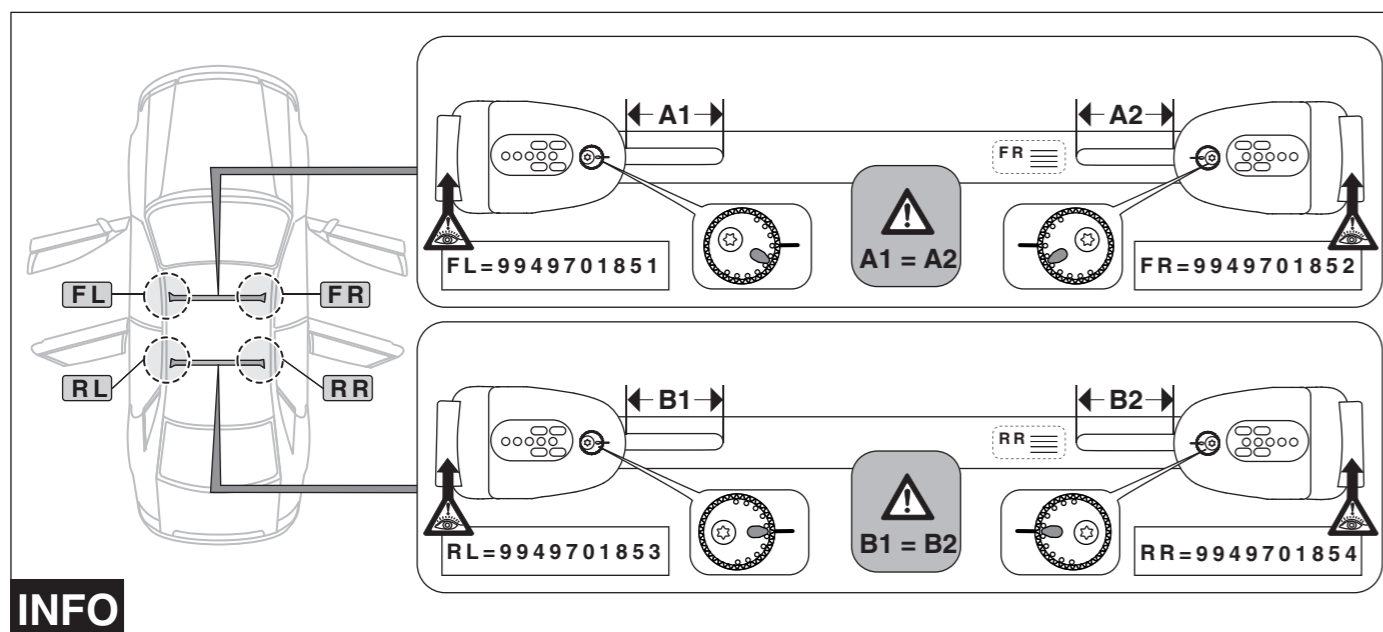

Atera SIGNO

Mercedes Benz
B-Klasse (W247) 02/2019-