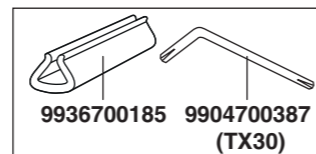

Atera SIGNO

Mercedes Benz
B-Klasse (W247) 02/2019-

6

7

nur bei Art.Nr.: 047 364
only for part no.: 047 364
A- 9919700163
B- 9945700222
C1- 8828700062
C2- 8828700063

- 1- 9945700090
- 2- 9919700062
- 3- 9945700105
- 4- 9912700051
- 5a- 9918700526
- 5b- 9918700527
- 6- 9918700250
- 7- 9918700249
- 8- 9910700004
- 9- 9908700231
- 10- 9912700100
- 11- 9908700356
- 12- 9908700010
- 13- 9918700243
- 14a- 9949701851
- 14b- 9949701852
- 14c- 9949701853
- 14d- 9949701854

8

Atera SIGNO

Mercedes Benz

B-Klasse (W247) 02/2019-

Art.-Nr. / Part-No. : 044 364
Art.-Nr. / Part-No. : 047 364

Art.-Nr. / Part-No. : 044 364

044 364
(Stahl)
(Steel) → 4,5 kg

047 364
(Alu-
minium) → 4,0 kg