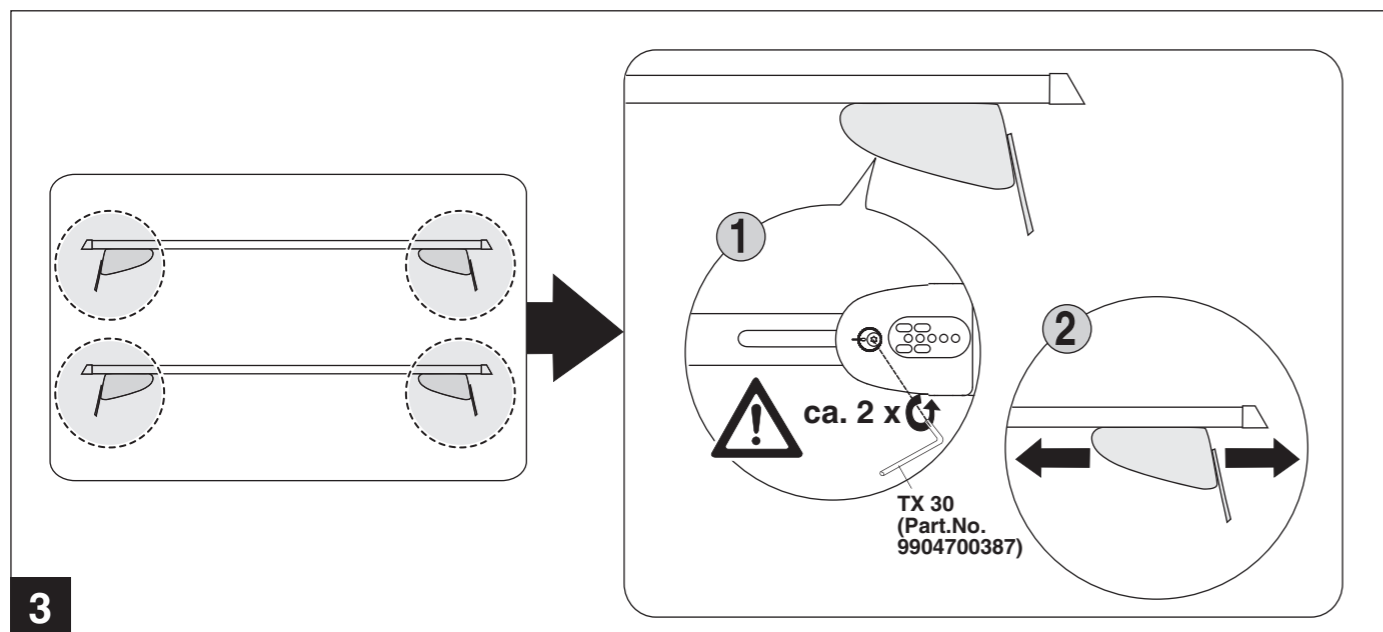

Atera SIGNO

Mercedes Benz
B-Klasse (W247) 02/2019-