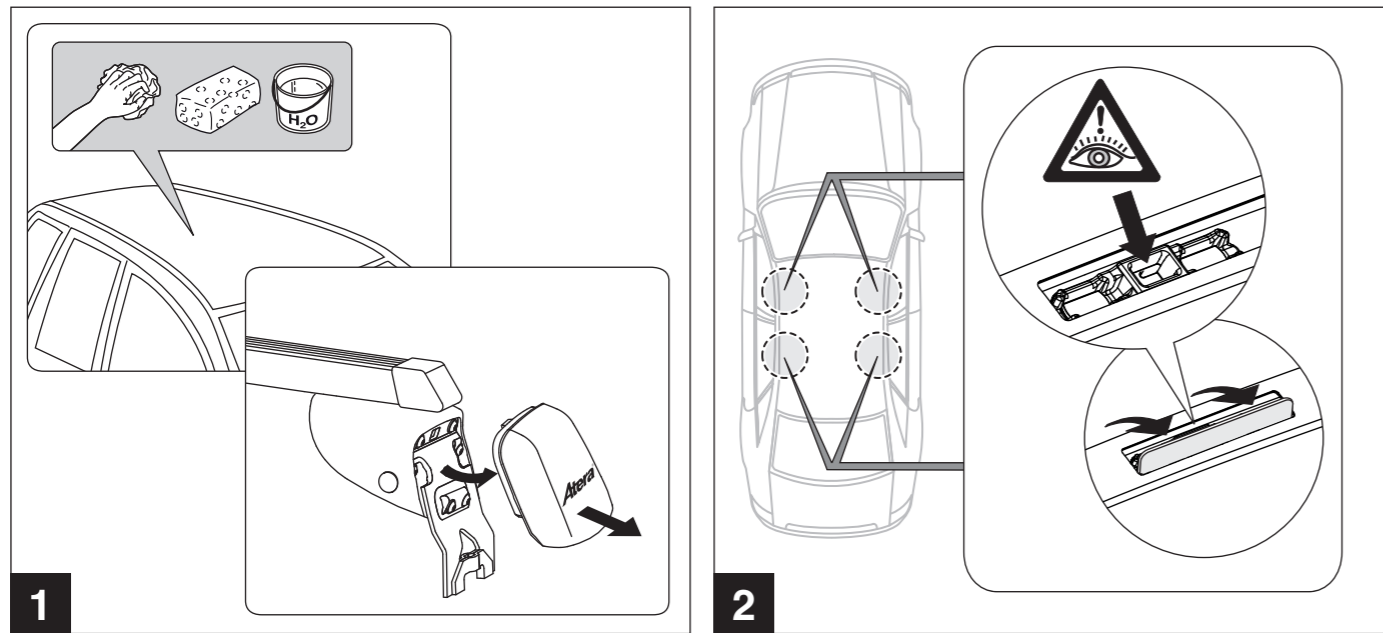

Atera SIGNO

Mercedes Benz
B-Klasse (W247) 02/2019-