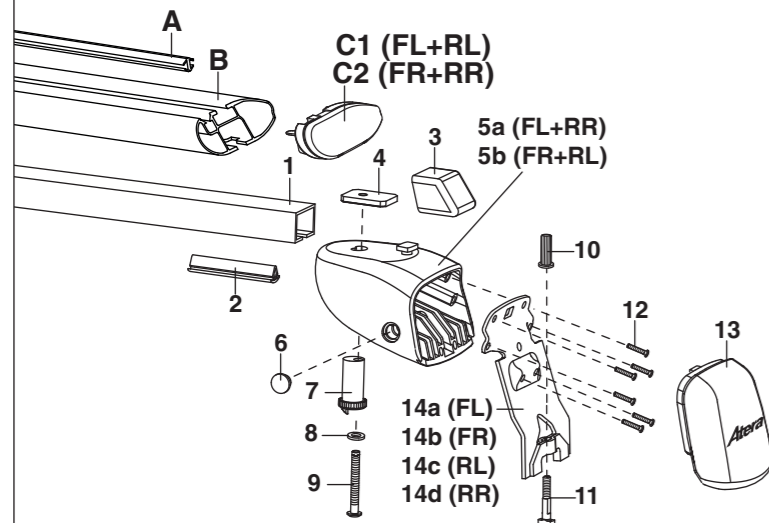

Atera SIGNO

Mercedes Benz
B-Klasse (W247) 02/2019-

6

7

nur bei Art.Nr.: 047 364
only for part no.: 047 364
A- 9919700163
B- 9945700222
C1- 8828700062
C2- 8828700063

- 1- 9945700090
- 2- 9919700062
- 3- 9945700105
- 4- 9912700051
- 5a- 9918700526
- 5b- 9918700527
- 6- 9918700250
- 7- 9918700249
- 8- 9910700004
- 9- 9908700231
- 10- 9912700100
- 11- 9908700356
- 12- 9908700010
- 13- 9918700243
- 14a- 9949701851
- 14b- 9949701852
- 14c- 9949701853
- 14d- 9949701854

8

Atera SIGNO

Mercedes Benz

B-Klasse (W247) 02/2019-

Art.-Nr. / Part-No. : 044 364
Art.-Nr. / Part-No. : 047 364

Art.-Nr. / Part-No. : 044 364

044 364
(Stahl)
(Steel) → 4,5 kg

047 364
(Alu-
minium) → 4,0 kg