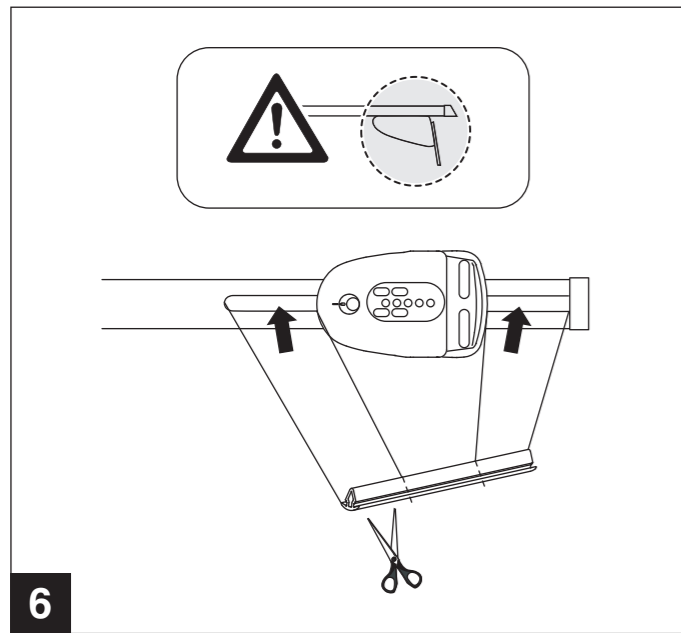

Atera SIGNO

Mercedes Benz
B-Klasse (W247) 02/2019-

6

7

nur bei Art.Nr.: 047 364
only for part no.: 047 364
A- 9919700163
B- 9945700222
C1- 8828700062
C2- 8828700063

- 1- 9945700090
- 2- 9919700062
- 3- 9945700105
- 4- 9912700051
- 5a- 9918700526
- 5b- 9918700527
- 6- 9918700250
- 7- 9918700249
- 8- 9910700004
- 9- 9908700231
- 10- 9912700100
- 11- 9908700356
- 12- 9908700010
- 13- 9918700243
- 14a- 9949701851
- 14b- 9949701852
- 14c- 9949701853
- 14d- 9949701854

8

Atera SIGNO

Mercedes Benz

B-Klasse (W247) 02/2019-

Art.-Nr. / Part-No. : 044 364
Art.-Nr. / Part-No. : 047 364

Art.-Nr. / Part-No. : 044 364

044 364
(Stahl)
(Steel) → 4,5 kg

047 364
(Alu-
minium) → 4,0 kg