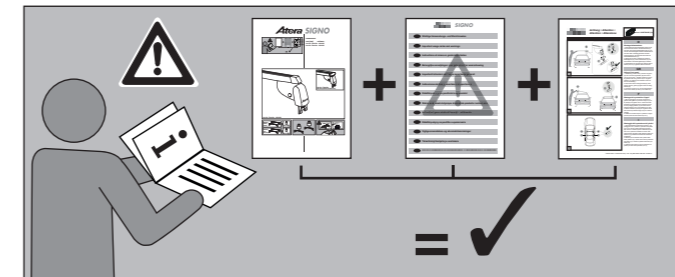

Atera SIGNO

Mercedes Benz

B-Klasse (W247) 02/2019-

Art.-Nr. / Part-No. : 044 364
Art.-Nr. / Part-No. : 047 364

Art.-Nr. / Part-No. : 044 364

044 364
(Stahl)
(Steel) → 4,5 kg

047 364
(Alu-
minium) → 4,0 kg