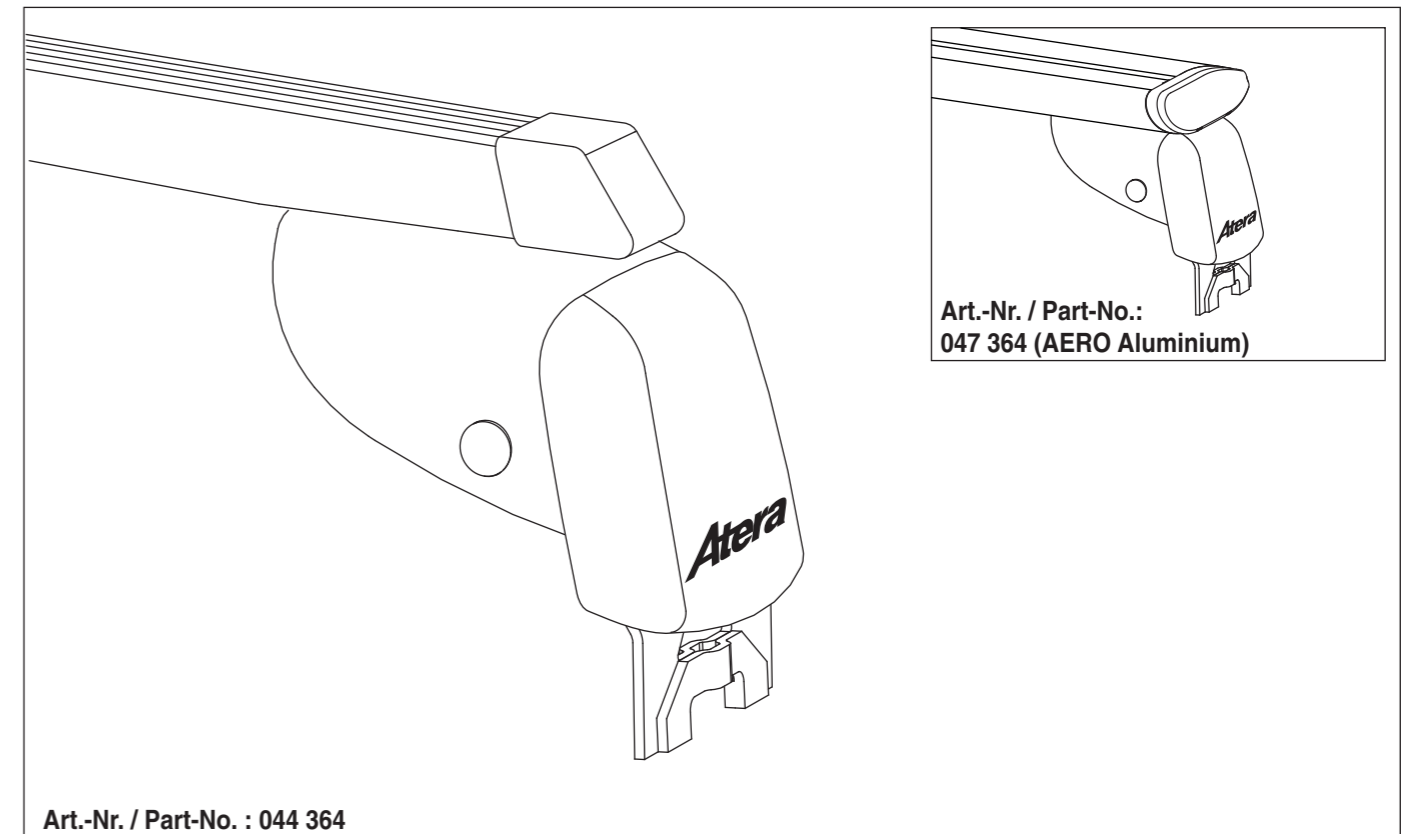

Atera SIGNO

Mercedes Benz
B-Klasse (W247) 02/2019-

6

7

nur bei Art.Nr.: 047 364
only for part no.: 047 364
A- 9919700163
B- 9945700222
C1- 8828700062
C2- 8828700063

- 1- 9945700090
- 2- 9919700062
- 3- 9945700105
- 4- 9912700051
- 5a- 9918700526
- 5b- 9918700527
- 6- 9918700250
- 7- 9918700249
- 8- 9910700004
- 9- 9908700231
- 10- 9912700100
- 11- 9908700356
- 12- 9908700010
- 13- 9918700243
- 14a- 9949701851
- 14b- 9949701852
- 14c- 9949701853
- 14d- 9949701854

8

Atera SIGNO

Mercedes Benz

B-Klasse (W247) 02/2019-

Art.-Nr. / Part-No. : 044 364
Art.-Nr. / Part-No. : 047 364

Art.-Nr. / Part-No. : 044 364

044 364
(Stahl)
(Steel) → 4,5 kg

047 364
(Alu-
minium) → 4,0 kg