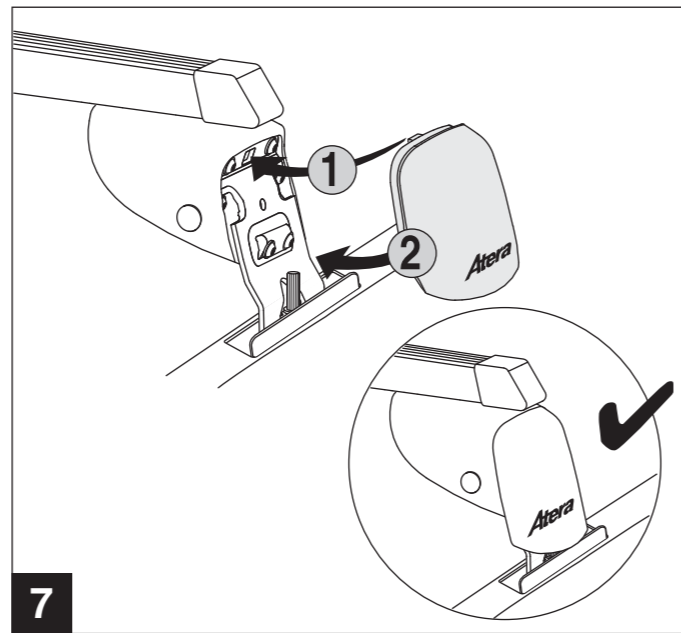

Atera SIGNO

Mercedes Benz
B-Klasse (W247) 02/2019-

6

7

nur bei Art.Nr.: 047 364
only for part no.: 047 364
A- 9919700163
B- 9945700222
C1- 8828700062
C2- 8828700063

- 1- 9945700090
- 2- 9919700062
- 3- 9945700105
- 4- 9912700051
- 5a- 9918700526
- 5b- 9918700527
- 6- 9918700250
- 7- 9918700249
- 8- 9910700004
- 9- 9908700231
- 10- 9912700100
- 11- 9908700356
- 12- 9908700010
- 13- 9918700243
- 14a- 9949701851
- 14b- 9949701852
- 14c- 9949701853
- 14d- 9949701854

8

Atera SIGNO

Mercedes Benz

B-Klasse (W247) 02/2019-

Art.-Nr. / Part-No. : 044 364
Art.-Nr. / Part-No. : 047 364

Art.-Nr. / Part-No. : 044 364

044 364
(Stahl)
(Steel) → 4,5 kg

047 364
(Alu-
minium) → 4,0 kg