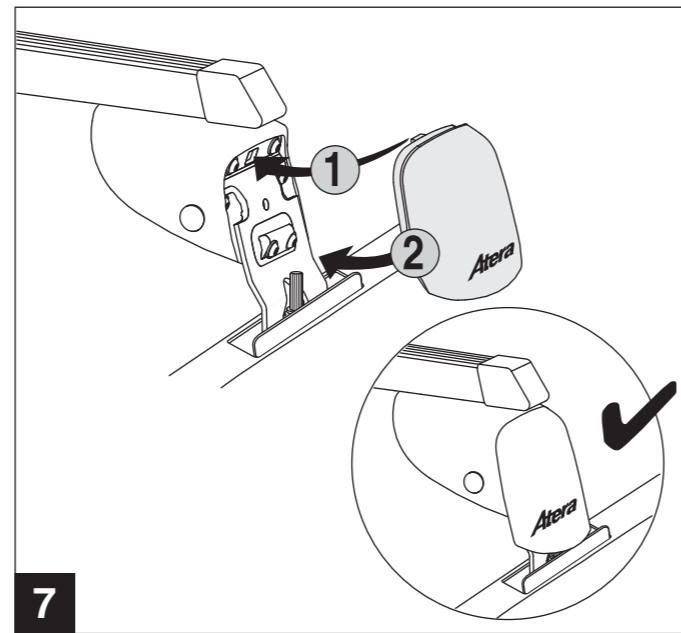

Atera SIGNO

Mercedes Benz
A-Klasse Limousine (V177)

04/2019-

Atera SIGNO

Mercedes Benz

A-Klasse Limousine (V177) 04/2019-

Art.-Nr. / Part-No. : 044 370
Art.-Nr. / Part-No. : 047 370

6

7

nur bei Art.Nr.: 047 370
only for part no.: 047 370

A- 9919700163
B- 9945700222
C1- 8828700062
C2- 8828700063

1-	9945700090
2-	9919700062
3-	9945700105
4-	9912700051
5a-	9918700526
5b-	9918700527
6-	9918700250
7-	9918700249
8-	9910700004
9-	9908700231
10-	9912700100
11-	9908700356
12-	9908700010
13-	9918700243
14a-	9949701918
14b-	9949701919
14c-	9949701884
14d-	9949701885