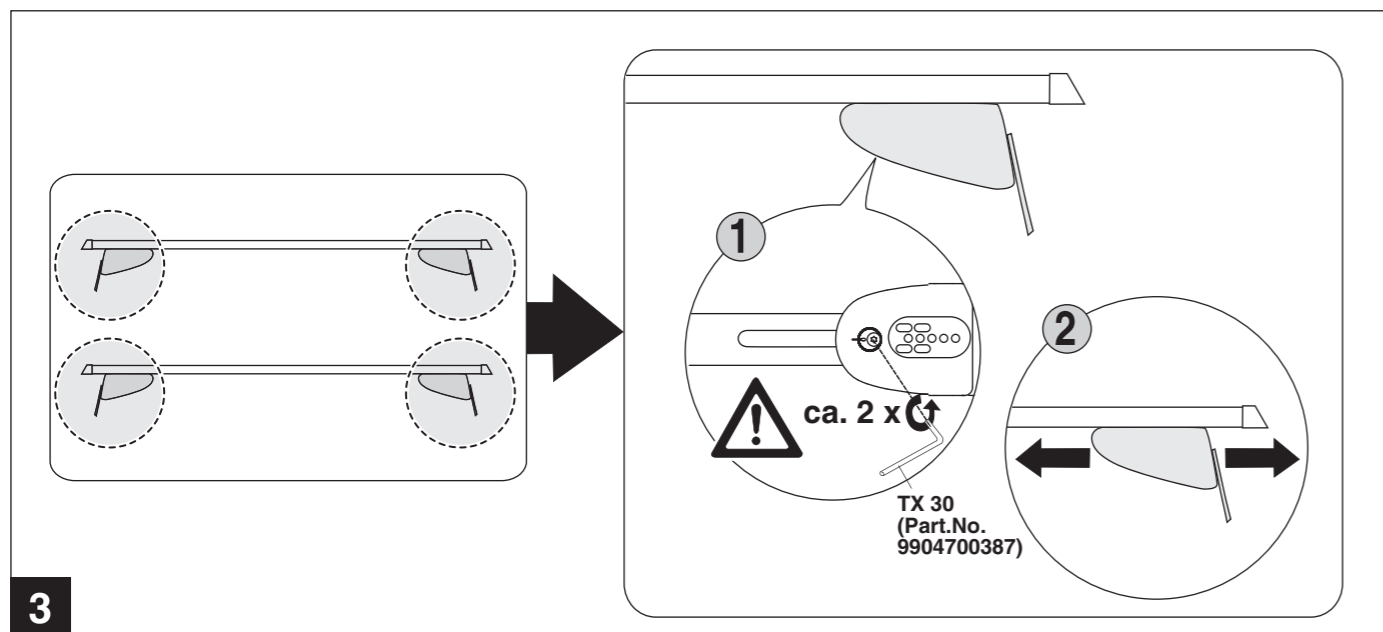

9936700185 9904700387
(TX30)

8

Art.-Nr. / Part-No. : 044 370

044 370 (Stahl) (Steel)		4,5 kg
047 370 (AERO Aluminium)		4,0 kg

Atera SIGNO

Mercedes Benz
A-Klasse Limousine (V177)

04/2019-

Atera SIGNO