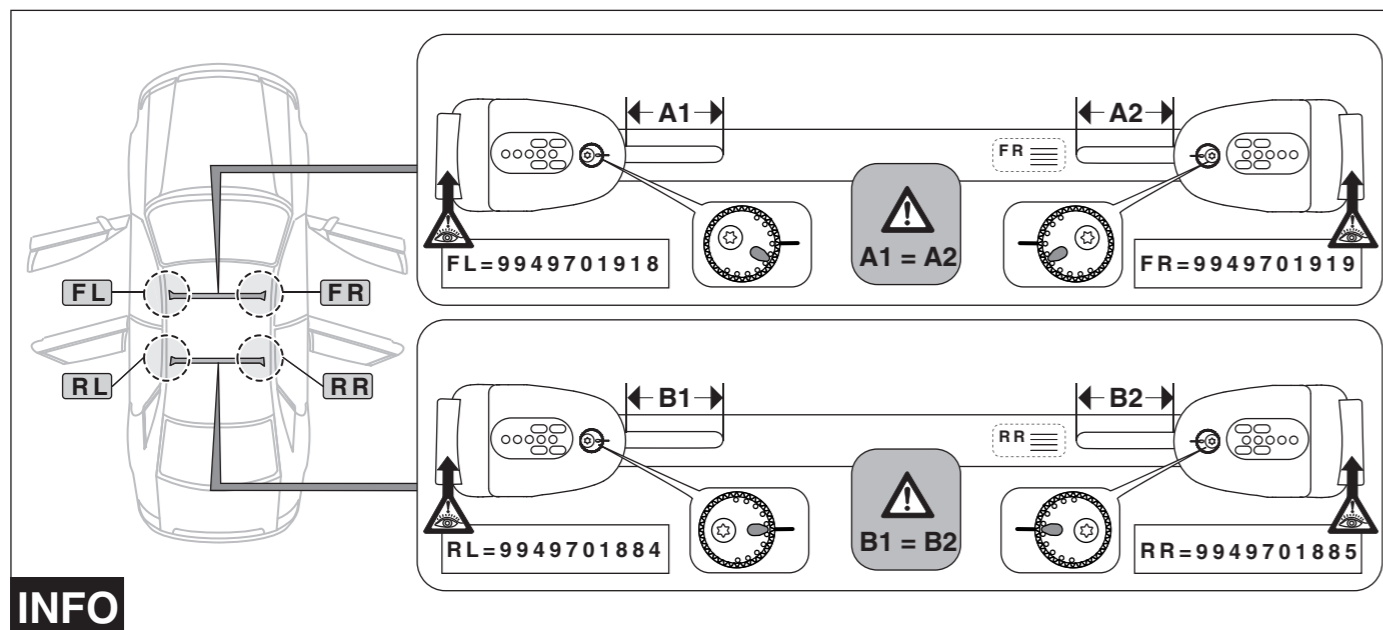

7

nur bei Art.Nr.: 047 370
only for part no.: 047 370

A- 9919700163
B- 9945700222
C1- 8828700062
C2- 8828700063

1-	9945700090
2-	9919700062
3-	9945700105
4-	9912700051
5a-	9918700526
5b-	9918700527
6-	9918700250
7-	9918700249
8-	9910700004
9-	9908700231
10-	9912700100
11-	9908700356
12-	9908700010
13-	9918700243
14a-	9949701918
14b-	9949701919
14c-	9949701884
14d-	9949701885

9936700185 9904700387
(TX30)

8

Art.-Nr. / Part-No. : 044 370

044 370 (Stahl) (Steel)		4,5 kg
047 370 (AERO Aluminium)		4,0 kg

Atera SIGNO

Mercedes Benz
A-Klasse Limousine (V177)

04/2019-

Atera SIGNO