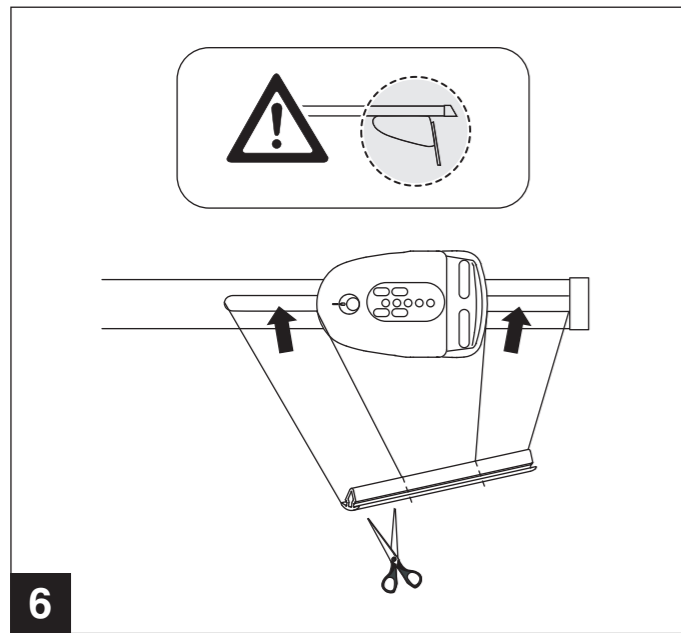

Atera SIGNO

Mercedes Benz
A-Klasse Limousine (V177)

04/2019-

Atera SIGNO

Mercedes Benz

A-Klasse Limousine (V177) 04/2019-

Art.-Nr. / Part-No. : 044 370
Art.-Nr. / Part-No. : 047 370

6

7

nur bei Art.Nr.: 047 370
only for part no.: 047 370

A- 9919700163
B- 9945700222
C1- 8828700062
C2- 8828700063

1-	9945700090
2-	9919700062
3-	9945700105
4-	9912700051
5a-	9918700526
5b-	9918700527
6-	9918700250
7-	9918700249
8-	9910700004
9-	9908700231
10-	9912700100
11-	9908700356
12-	9908700010
13-	9918700243
14a-	9949701918
14b-	9949701919
14c-	9949701884
14d-	9949701885