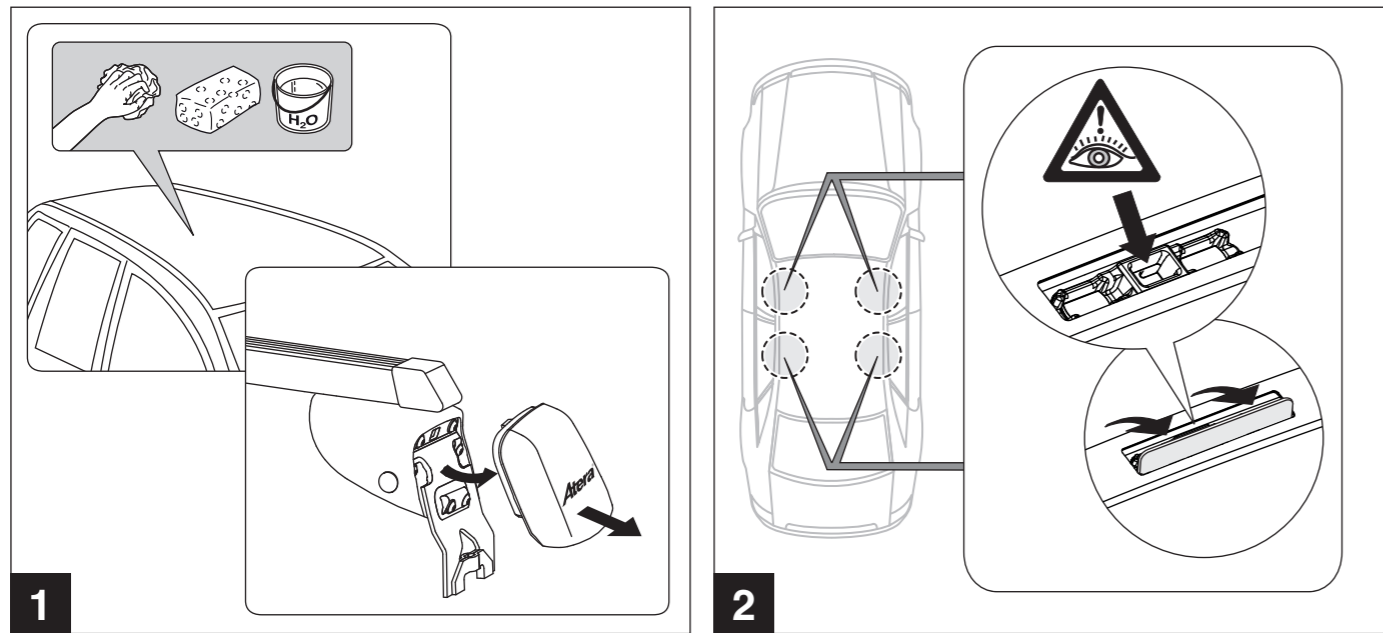

9936700185 9904700387
(TX30)

8

Art.-Nr. / Part-No. : 044 370

044 370 (Stahl) (Steel)		4,5 kg
047 370 (AERO Aluminium)		4,0 kg

Atera SIGNO

Mercedes Benz
A-Klasse Limousine (V177)

04/2019-

Atera SIGNO