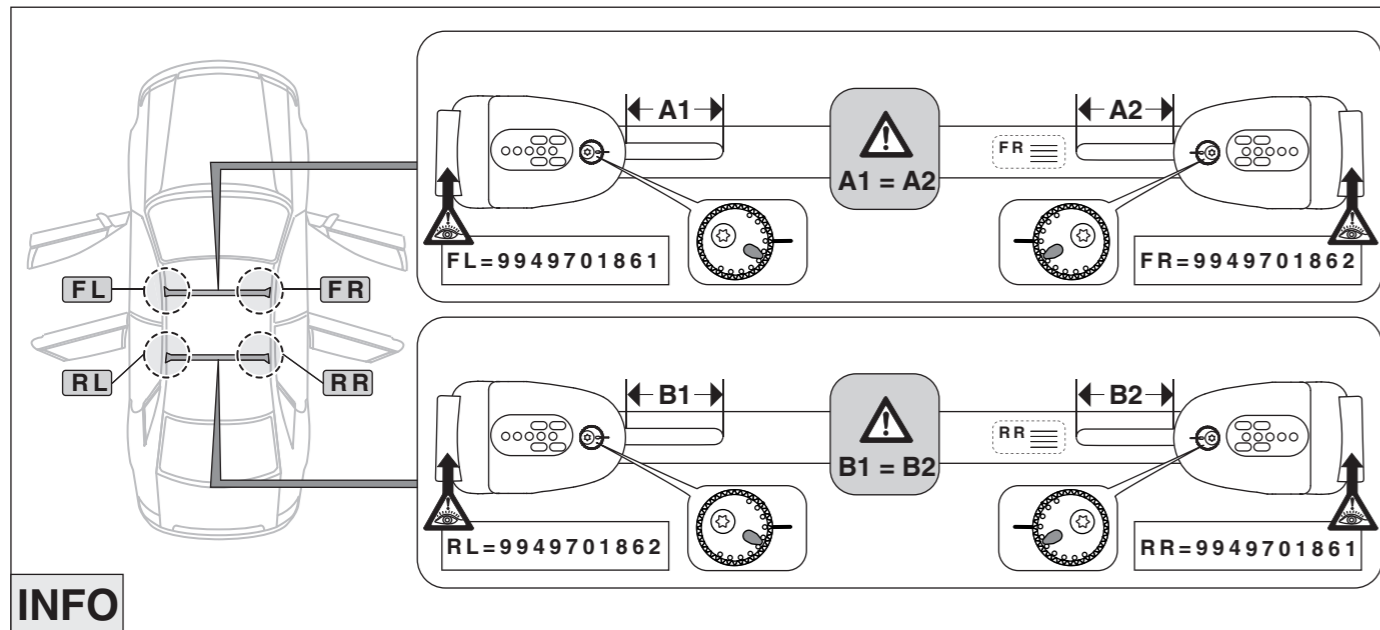

Atera SIGNO

BMW
1er Limousine (F40) 09/2019–
2er Gran Coupe (F44) 03/2020–

Atera SIGNO

BMW
1er Limousine (F40) 09/2019–
2er Gran Coupe (F44) 03/2020–