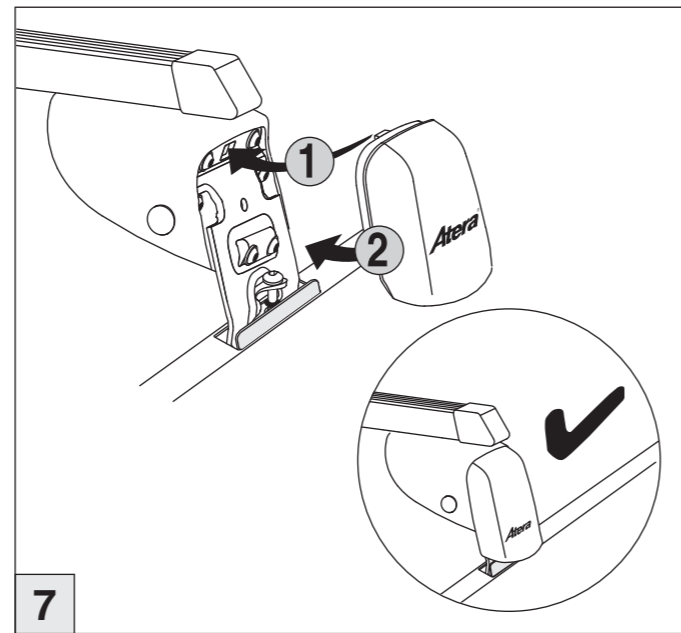

Atera SIGNO

BMW
1er Limousine (F40) 09/2019–
2er Gran Coupe (F44) 03/2020–

6

7

nur bei Art.Nr.: 047 373
only for part no.: 047 373
A- 9919700163
B- 9945700222
C1- 8828700062
C2- 8828700063

- 1- 9945700090
- 2- 9919700143
- 3- 9945700105
- 4- 9912700051
- 5a- 9918700526
- 5b- 9918700527
- 6- 9918700250
- 7- 9918700249
- 8- 9910700004
- 9- 9908700231
- 10- 9908007626
- 11- 9910700055
- 12- 9908700010
- 13- 9918700243
- 14- 9922700204
- 15a- 9949701861
- 15b- 9949701862
- 15c- 9949701862
- 15d- 9949701861

8

Atera SIGNO

BMW
1er Limousine (F40) 09/2019–
2er Gran Coupe (F44) 03/2020–

Art.-Nr. / Part-No. : 044 373
Art.-Nr. / Part-No. : 047 373

Art.-Nr. / Part-No.:
047 373 (Aluminium Aero)

Art.-Nr. / Part-No. : 044 373 (Stahl / Steel)