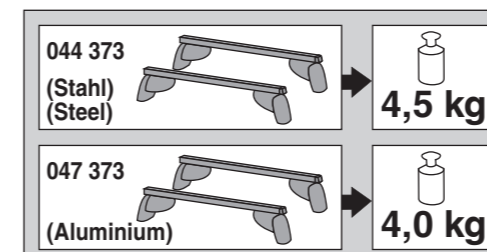

8

Atera SIGNO

BMW
1er Limousine (F40) 09/2019–
2er Gran Coupe (F44) 03/2020–

Art.-Nr. / Part-No. : 044 373
Art.-Nr. / Part-No. : 047 373

Art.-Nr. / Part-No.:
047 373 (Aluminium Aero)

Art.-Nr. / Part-No. : 044 373 (Stahl / Steel)