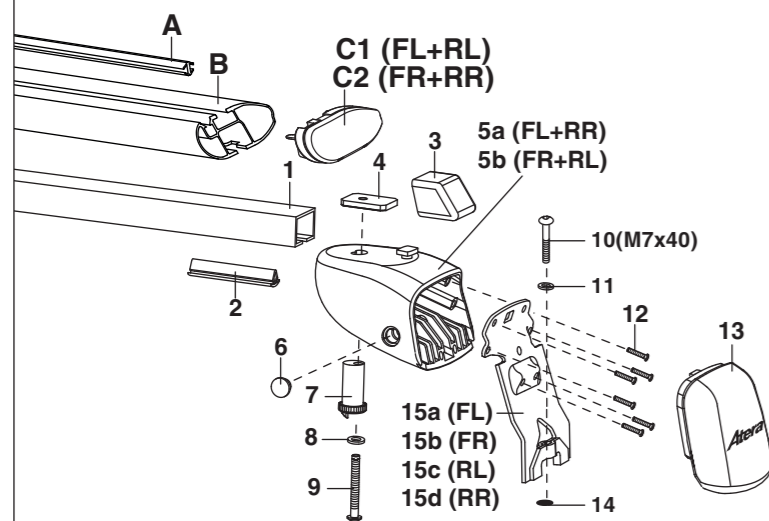

Atera SIGNO

BMW
1er Limousine (F40) 09/2019–
2er Gran Coupe (F44) 03/2020–

6

7

nur bei Art.Nr.: 047 373
only for part no.: 047 373
A- 9919700163
B- 9945700222
C1- 8828700062
C2- 8828700063

- 1- 9945700090
- 2- 9919700143
- 3- 9945700105
- 4- 9912700051
- 5a- 9918700526
- 5b- 9918700527
- 6- 9918700250
- 7- 9918700249
- 8- 9910700004
- 9- 9908700231
- 10- 9908007626
- 11- 9910700055
- 12- 9908700010
- 13- 9918700243
- 14- 9922700204
- 15a- 9949701861
- 15b- 9949701862
- 15c- 9949701862
- 15d- 9949701861

8

Atera SIGNO

BMW
1er Limousine (F40) 09/2019–
2er Gran Coupe (F44) 03/2020–

Art.-Nr. / Part-No. : 044 373
Art.-Nr. / Part-No. : 047 373

Art.-Nr. / Part-No.:
047 373 (Aluminium Aero)

Art.-Nr. / Part-No. : 044 373 (Stahl / Steel)