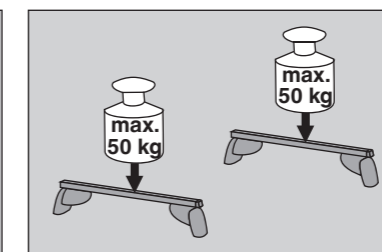

8

Atera SIGNO

BMW
1er Limousine (F40) 09/2019–
2er Gran Coupe (F44) 03/2020–

Art.-Nr. / Part-No. : 044 373
Art.-Nr. / Part-No. : 047 373

Art.-Nr. / Part-No.:
047 373 (Aluminium Aero)

Art.-Nr. / Part-No. : 044 373 (Stahl / Steel)