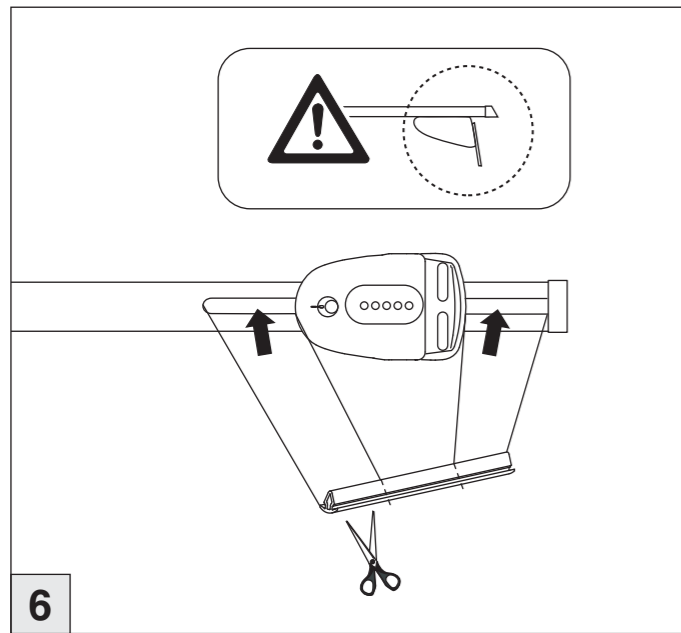

Atera SIGNO

BMW
1er Limousine (F40) 09/2019–
2er Gran Coupe (F44) 03/2020–

6

7

nur bei Art.Nr.: 047 373
only for part no.: 047 373
A- 9919700163
B- 9945700222
C1- 8828700062
C2- 8828700063

- 1- 9945700090
- 2- 9919700143
- 3- 9945700105
- 4- 9912700051
- 5a- 9918700526
- 5b- 9918700527
- 6- 9918700250
- 7- 9918700249
- 8- 9910700004
- 9- 9908700231
- 10- 9908007626
- 11- 9910700055
- 12- 9908700010
- 13- 9918700243
- 14- 9922700204
- 15a- 9949701861
- 15b- 9949701862
- 15c- 9949701862
- 15d- 9949701861

8

Atera SIGNO

BMW
1er Limousine (F40) 09/2019–
2er Gran Coupe (F44) 03/2020–

Art.-Nr. / Part-No. : 044 373
Art.-Nr. / Part-No. : 047 373

Art.-Nr. / Part-No.:
047 373 (Aluminium Aero)

Art.-Nr. / Part-No. : 044 373 (Stahl / Steel)