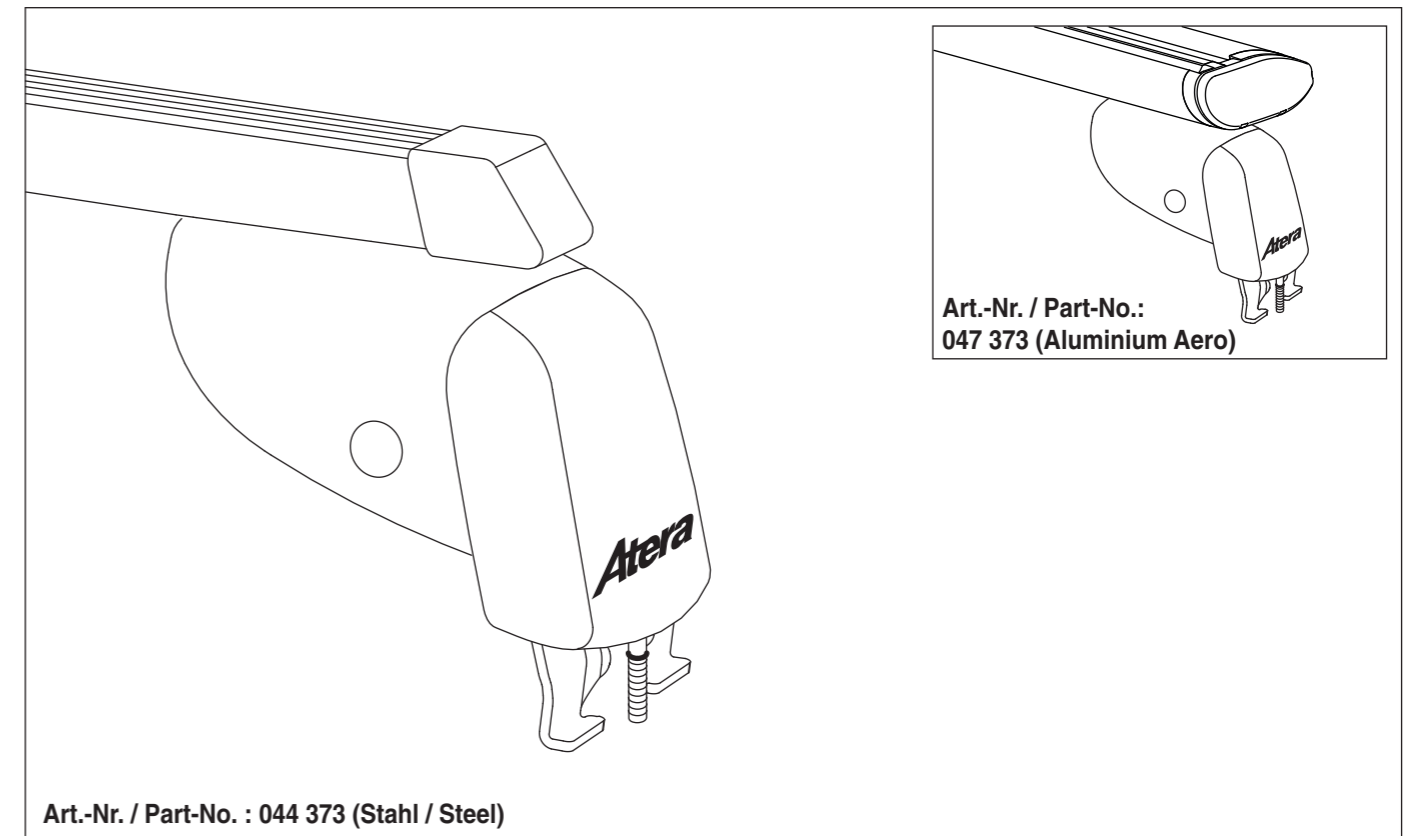

Atera SIGNO

BMW
1er Limousine (F40) 09/2019–
2er Gran Coupe (F44) 03/2020–

6

7

nur bei Art.Nr.: 047 373
only for part no.: 047 373
A- 9919700163
B- 9945700222
C1- 8828700062
C2- 8828700063

- 1- 9945700090
- 2- 9919700143
- 3- 9945700105
- 4- 9912700051
- 5a- 9918700526
- 5b- 9918700527
- 6- 9918700250
- 7- 9918700249
- 8- 9910700004
- 9- 9908700231
- 10- 9908007626
- 11- 9910700055
- 12- 9908700010
- 13- 9918700243
- 14- 9922700204
- 15a- 9949701861
- 15b- 9949701862
- 15c- 9949701862
- 15d- 9949701861

8

Atera SIGNO

BMW
1er Limousine (F40) 09/2019–
2er Gran Coupe (F44) 03/2020–

Art.-Nr. / Part-No. : 044 373
Art.-Nr. / Part-No. : 047 373

Art.-Nr. / Part-No.:
047 373 (Aluminium Aero)

Art.-Nr. / Part-No. : 044 373 (Stahl / Steel)