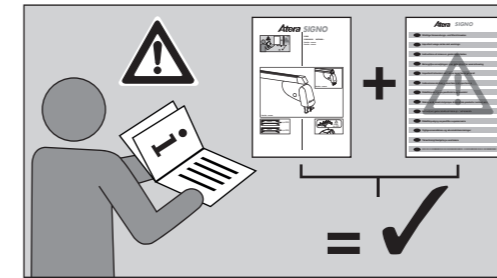

Atera SIGNO

BMW
1er Limousine (F40) 09/2019–
2er Gran Coupe (F44) 03/2020–

Art.-Nr. / Part-No. : 044 373
Art.-Nr. / Part-No. : 047 373

Art.-Nr. / Part-No.:
047 373 (Aluminium Aero)

Art.-Nr. / Part-No. : 044 373 (Stahl / Steel)