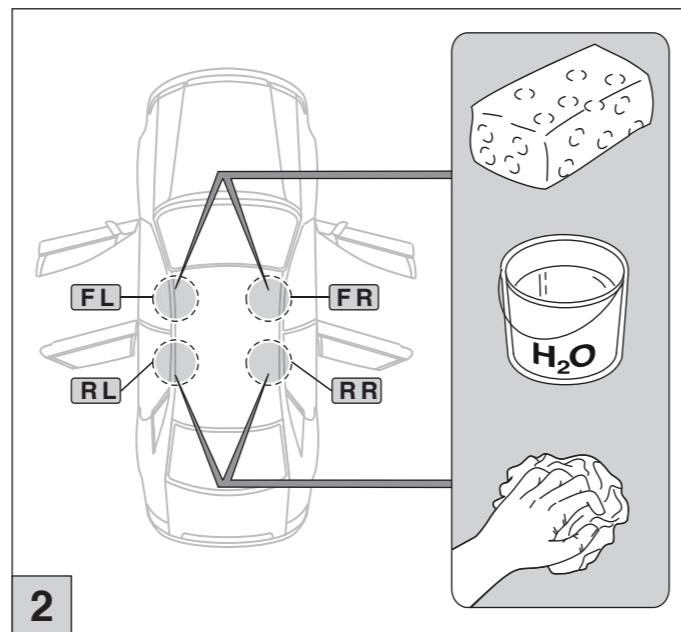

Atera SIGNO

Audi
Q3 Sportback 10/2019 –