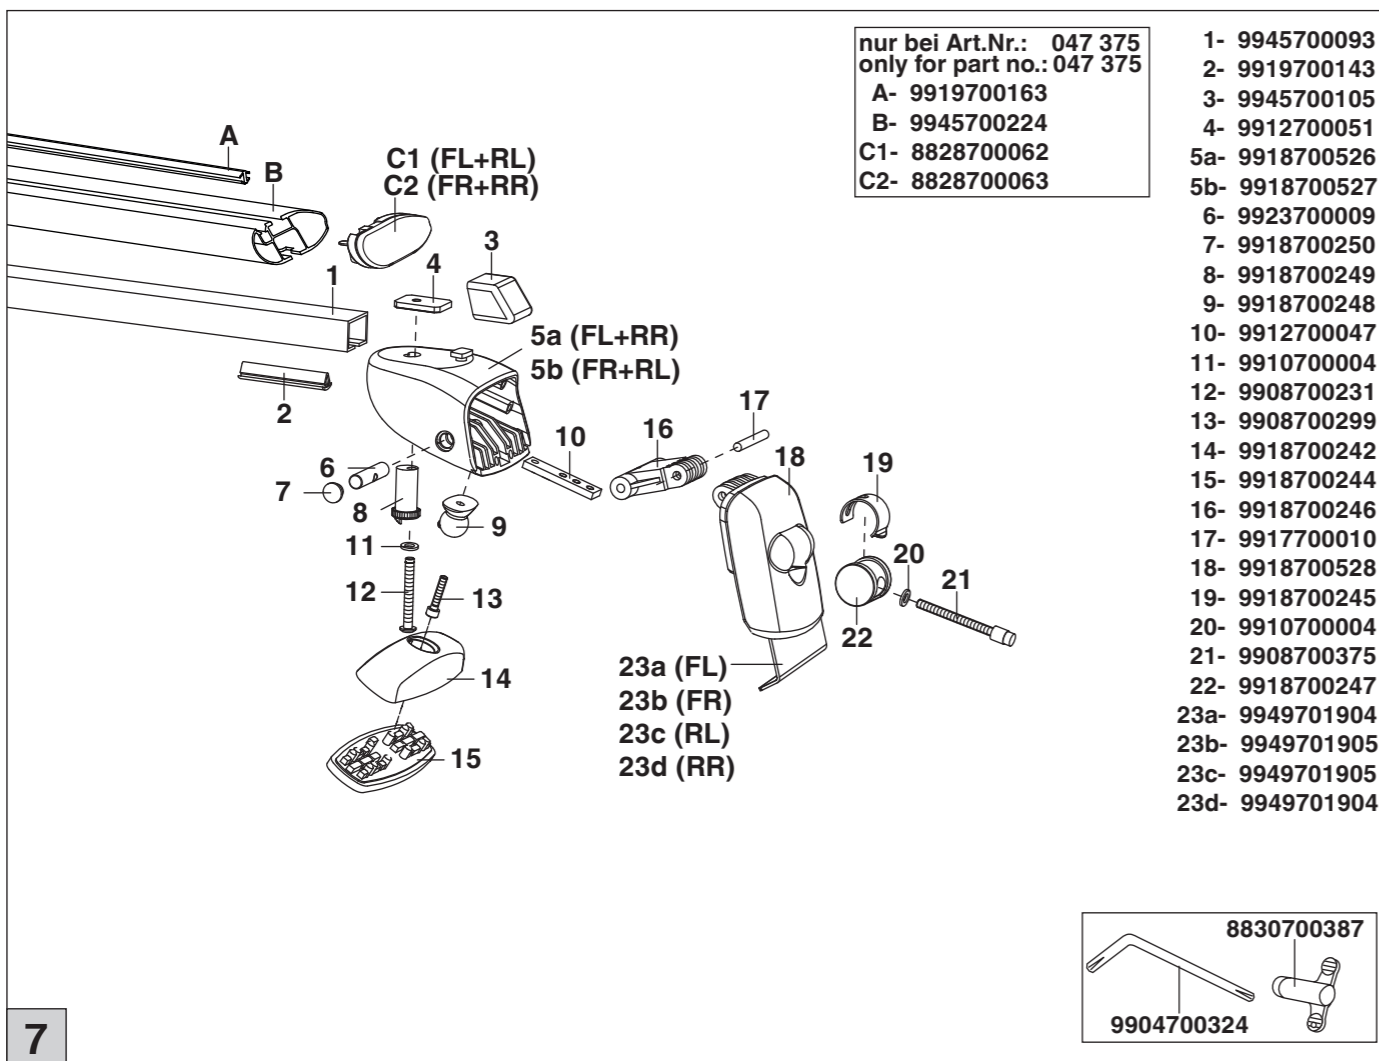

Atera SIGNO

Audi
Q3 Sportback 10/2019 –

6

7

Atera SIGNO

Audi
Q3 Sportback 10/2019 –

Art.-Nr. / Part-No. : 044 375
Art.-Nr. / Part-No. : 047 375

Art.-Nr. / Part-No. :
044 375 (Stahl / Steel)