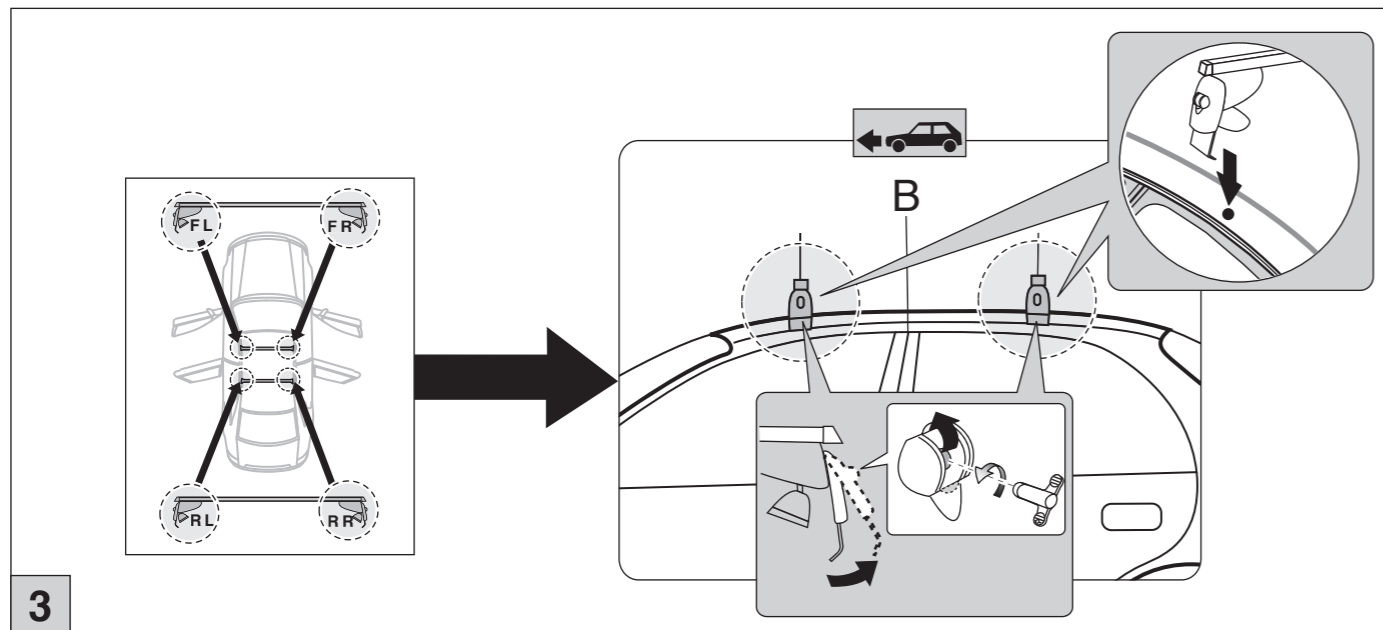

Atera SIGNO

Audi
Q3 Sportback 10/2019 –