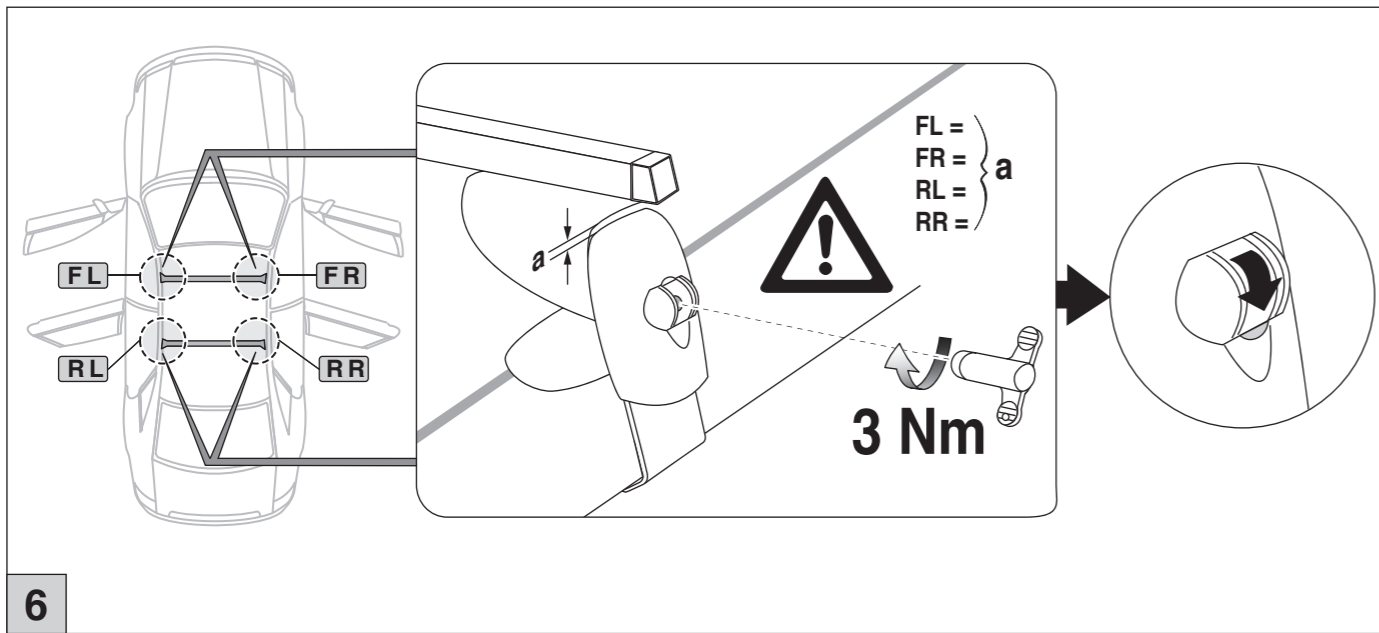

Atera SIGNO

Audi
Q3 Sportback 10/2019 –