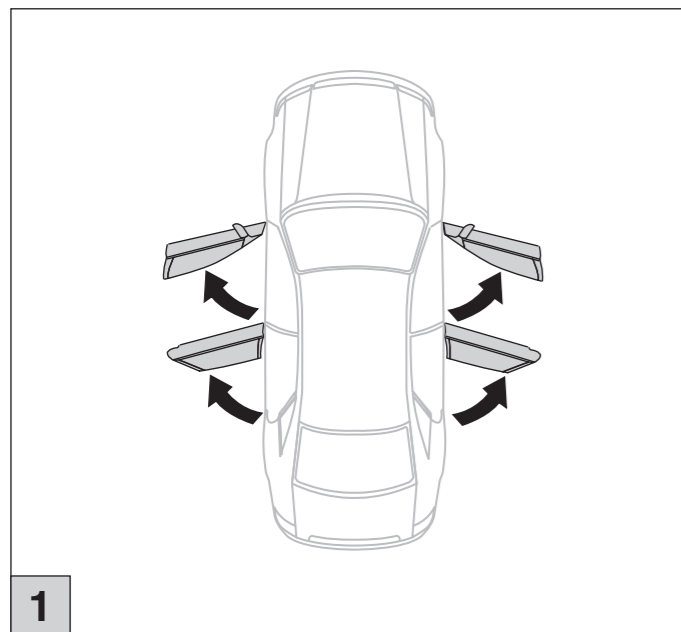

Atera SIGNO

Audi
Q3 Sportback 10/2019 –