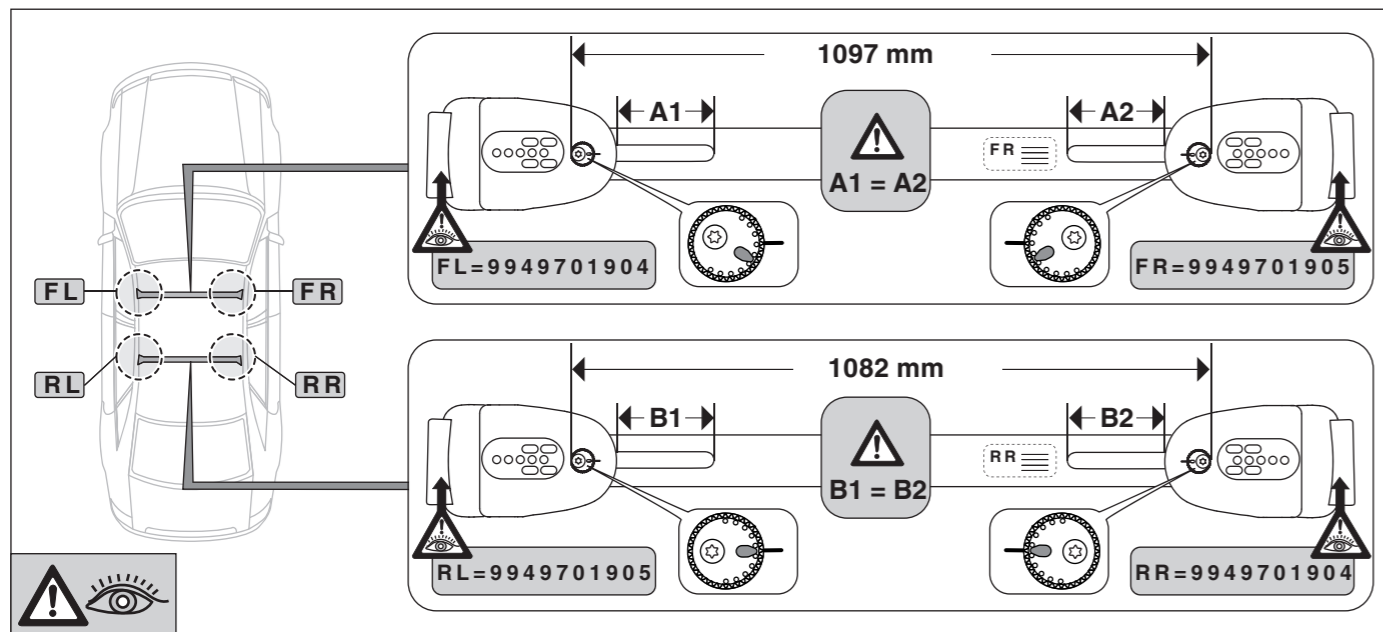

Atera SIGNO

Audi
Q3 Sportback 10/2019 –