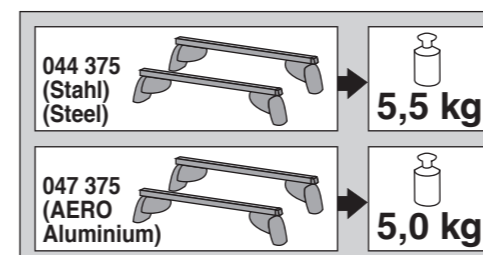

# Atera SIGNO

Audi  
Q3 Sportback 10/2019 –

Art.-Nr. / Part-No. : 044 375  
Art.-Nr. / Part-No. : 047 375

Art.-Nr. / Part-No. :  
044 375 (Stahl / Steel)