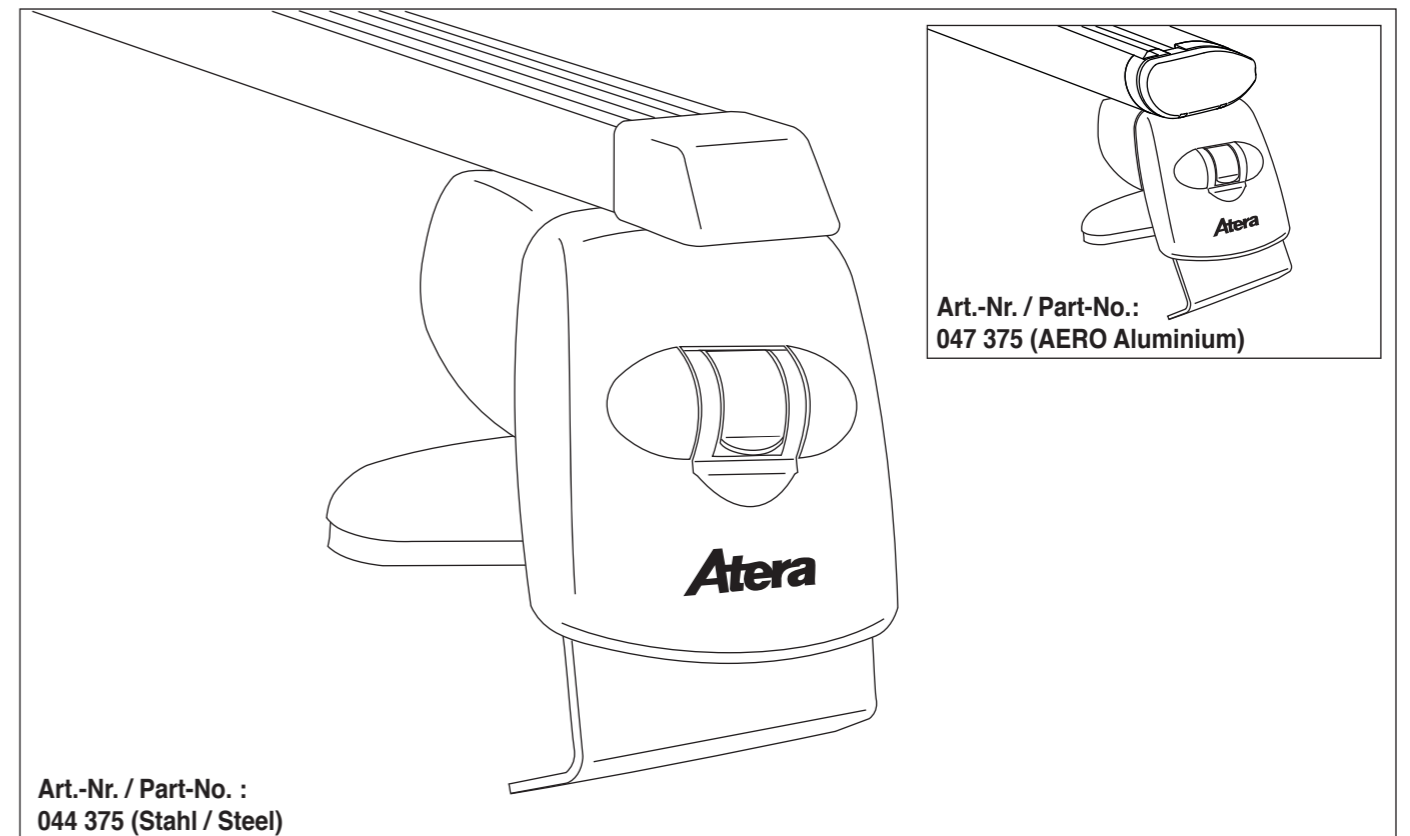

# Atera SIGNO

Audi  
Q3 Sportback 10/2019 –

Art.-Nr. / Part-No. : 044 375  
Art.-Nr. / Part-No. : 047 375

Art.-Nr. / Part-No. :  
044 375 (Stahl / Steel)