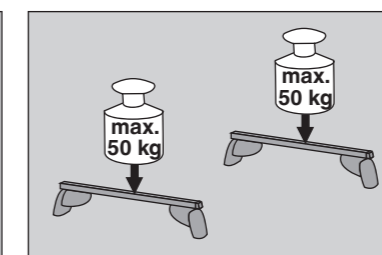

# Atera SIGNO

Audi  
Q3 Sportback 10/2019 –

Art.-Nr. / Part-No. : 044 375  
Art.-Nr. / Part-No. : 047 375

Art.-Nr. / Part-No. :  
044 375 (Stahl / Steel)