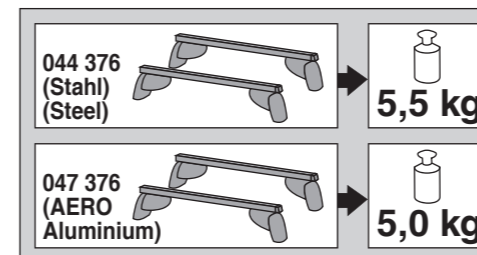

Atera SIGNO

Peugeot
208 11/2019 -

6

7

Atera SIGNO

Peugeot
208 11/2019 -
Art.-Nr. / Part-No. : 044 376
Art.-Nr. / Part-No. : 047 376

Art.-Nr. / Part-No. :
044 376 (Stahl / Steel)

Atera SIGNO