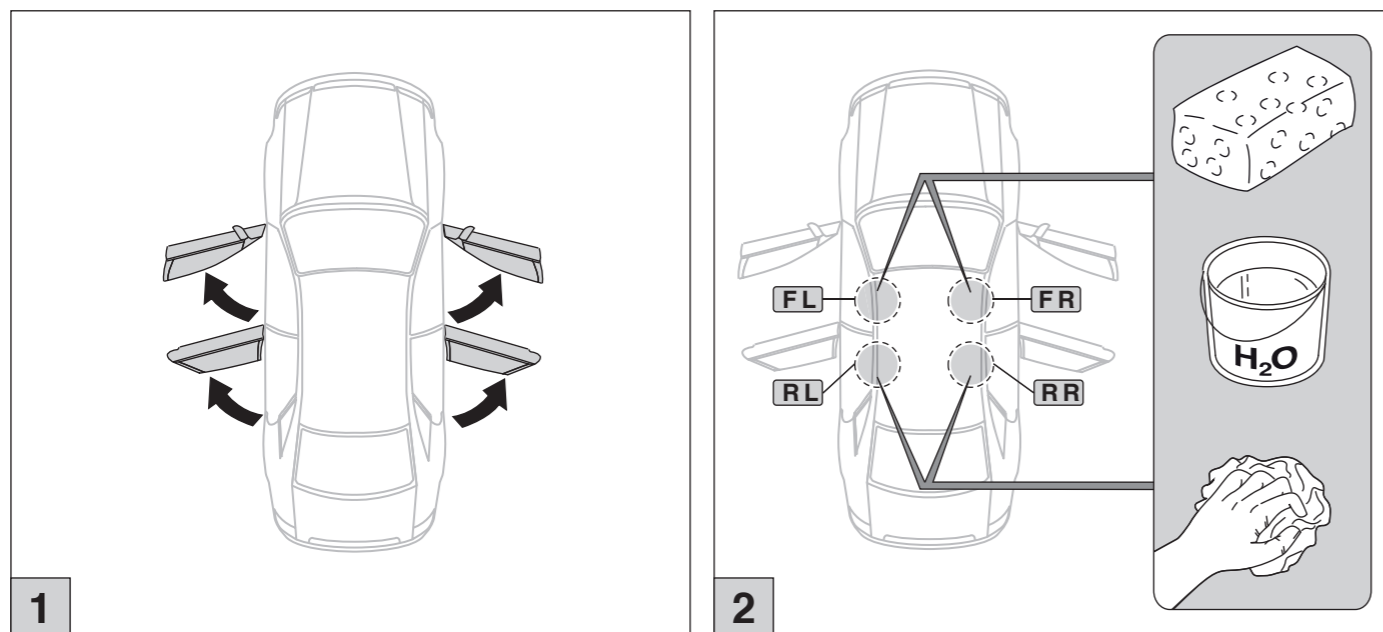

Atera SIGNO

Peugeot
208 11/2019 -