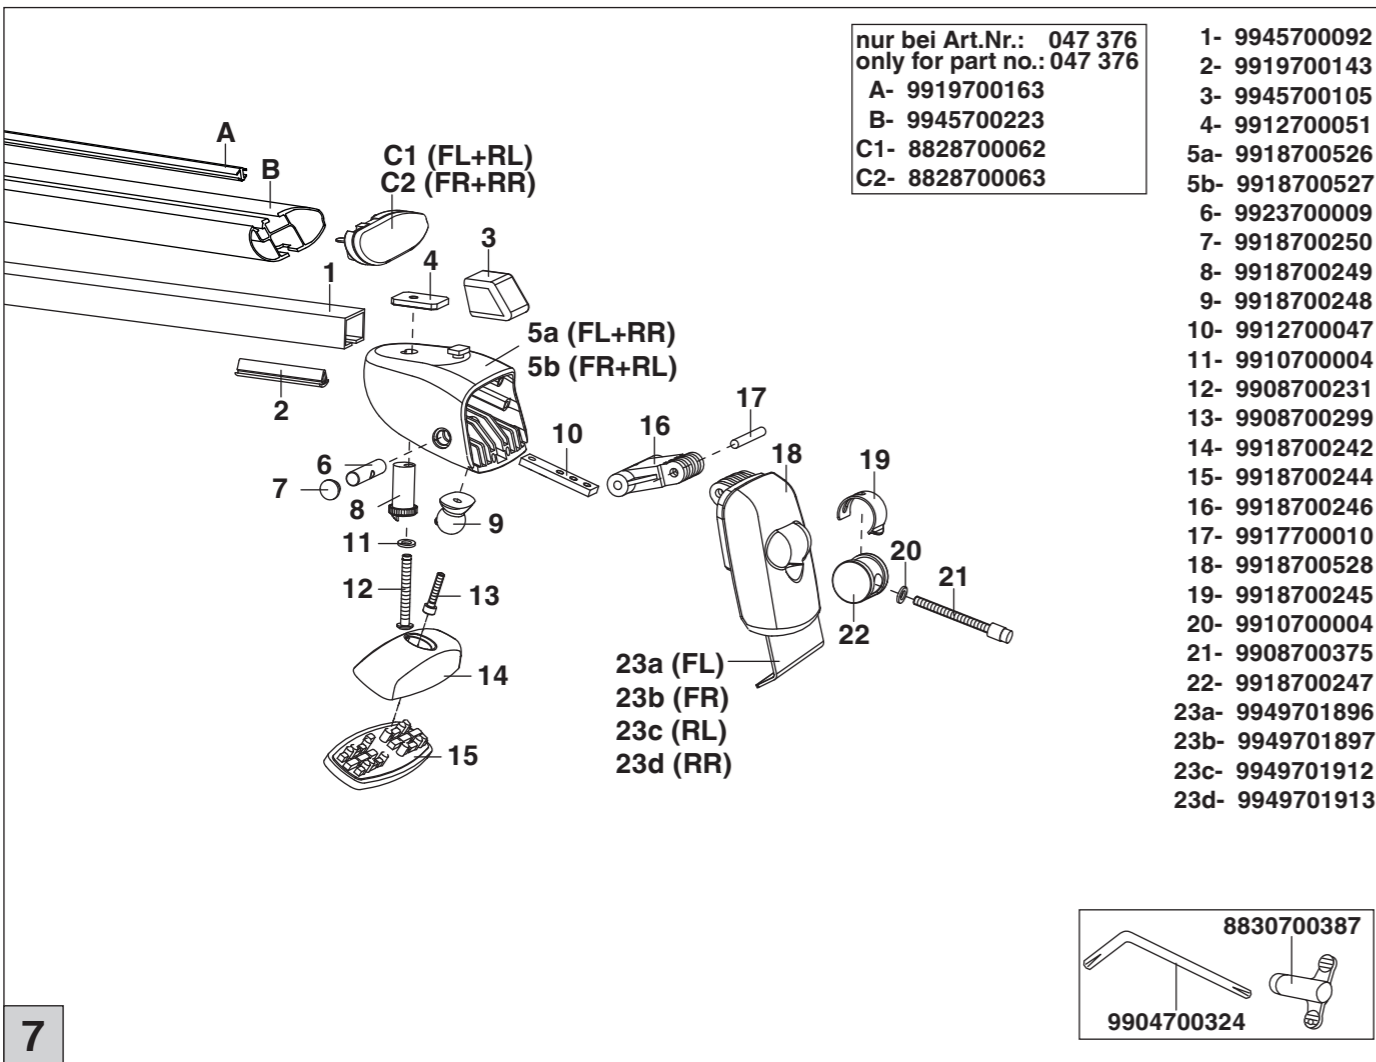

Atera SIGNO

Peugeot
208 11/2019 -

6

7

Atera SIGNO

Peugeot
208 11/2019 -
Art.-Nr. / Part-No. : 044 376
Art.-Nr. / Part-No. : 047 376

Art.-Nr. / Part-No. :
044 376 (Stahl / Steel)

Atera SIGNO

Peugeot
208 11/2019 -

Atera SIGNO

Peugeot
208 11/2019 -