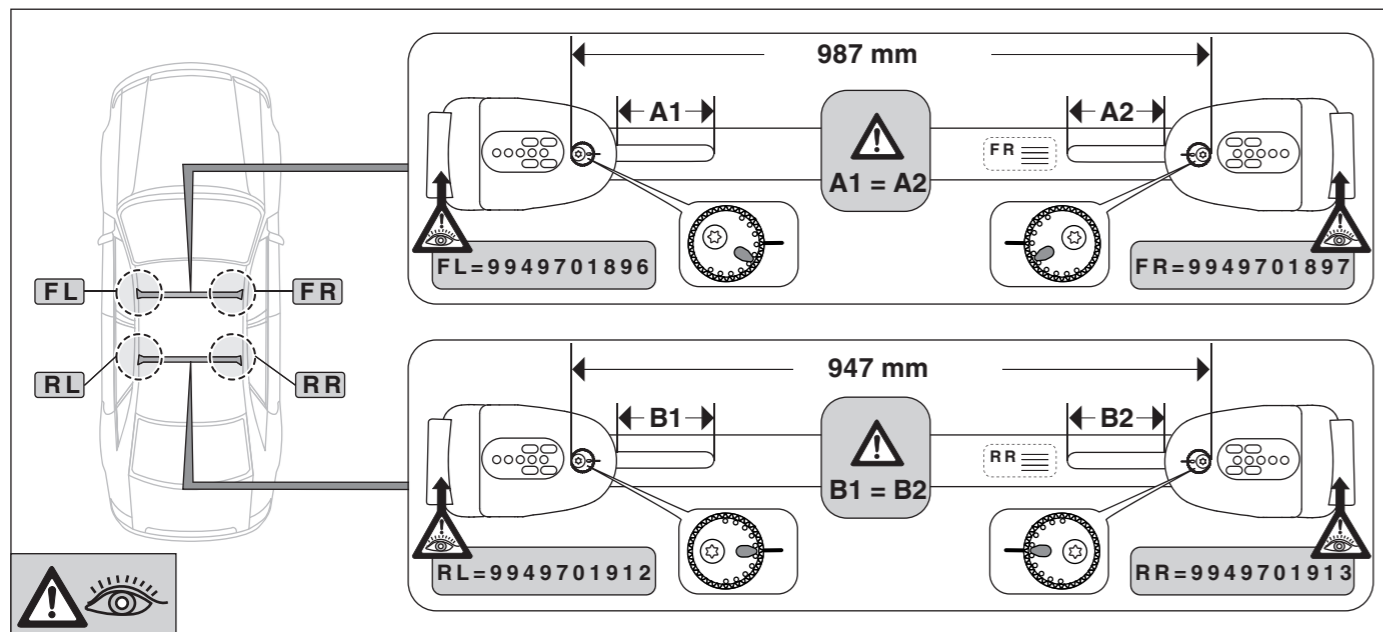

Atera SIGNO

Peugeot
208 11/2019 -

6

7

Atera SIGNO

Peugeot
208 11/2019 -
Art.-Nr. / Part-No. : 044 376
Art.-Nr. / Part-No. : 047 376

Art.-Nr. / Part-No. :
044 376 (Stahl / Steel)

Atera SIGNO

Peugeot
208 11/2019 -

Atera SIGNO

Peugeot
208 11/2019 -