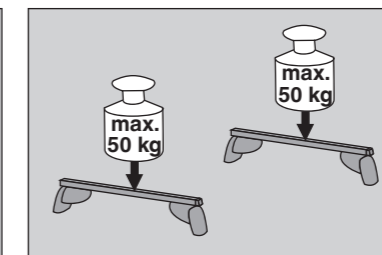

Atera SIGNO

Peugeot
208 11/2019 -

6

7

Atera SIGNO

Peugeot
208 11/2019 -
Art.-Nr. / Part-No. : 044 376
Art.-Nr. / Part-No. : 047 376

Art.-Nr. / Part-No. :
044 376 (Stahl / Steel)

Atera SIGNO