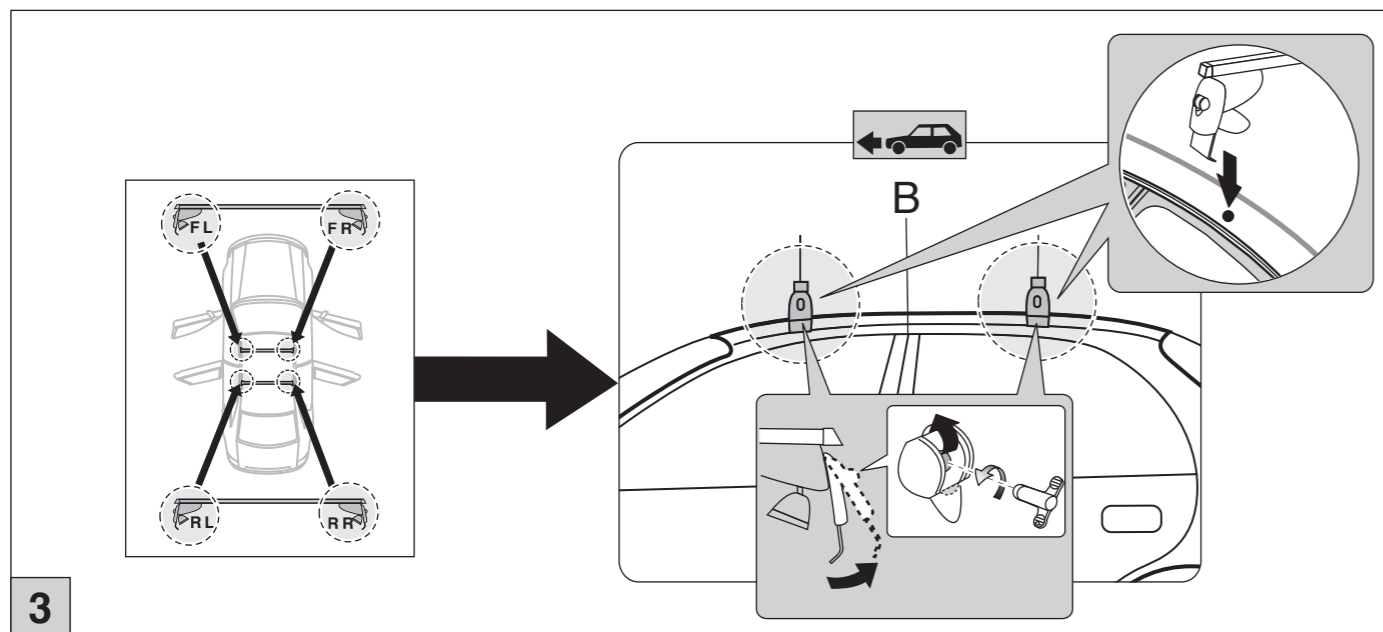

Atera SIGNO

Peugeot
208 11/2019 -