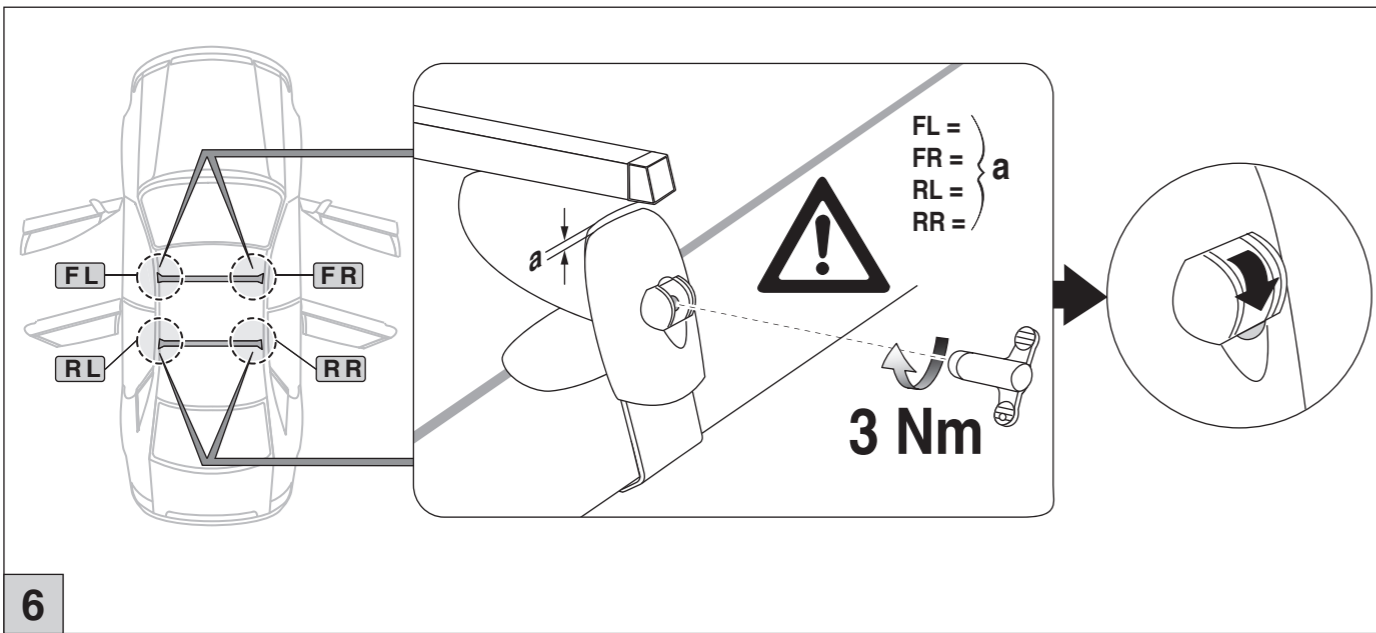

Atera SIGNO

Peugeot
208 11/2019 -

6

7

Atera SIGNO

Peugeot
208 11/2019 -
Art.-Nr. / Part-No. : 044 376
Art.-Nr. / Part-No. : 047 376

Art.-Nr. / Part-No. :
044 376 (Stahl / Steel)

Atera SIGNO