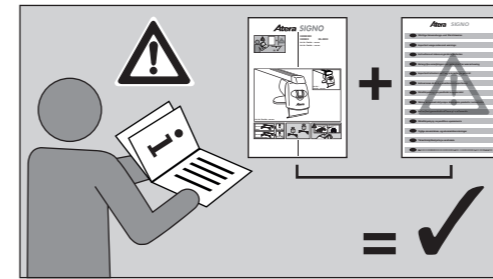

Atera SIGNO

VW
Golf VIII Lim. 12/2019 –

Art.-Nr. / Part-No. : 044 378
Art.-Nr. / Part-No. : 047 378