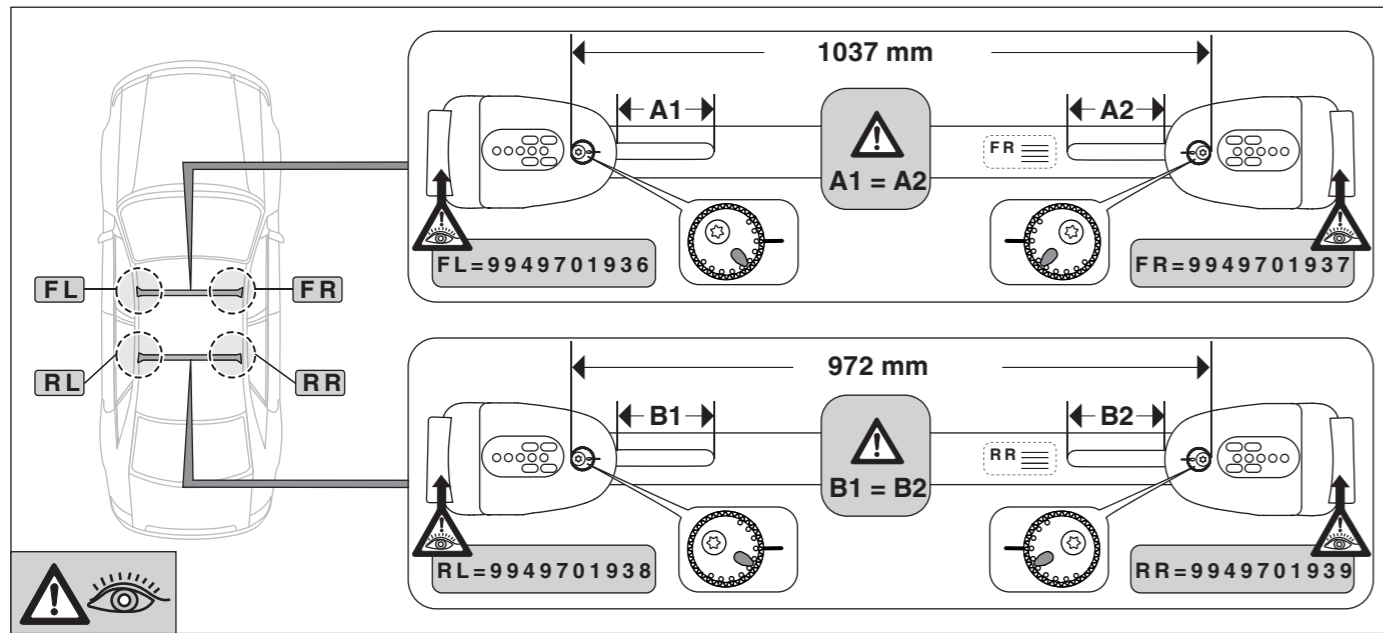

Atera SIGNO

VW
Golf VIII Lim. 12/2019 –

6

7

Atera SIGNO

VW
Golf VIII Lim. 12/2019 –

Art.-Nr. / Part-No. : 044 378
Art.-Nr. / Part-No. : 047 378

Art.-Nr. / Part-No.:
047 378 (AERO Aluminium)

Art.-Nr. / Part-No. :
044 378 (Stahl / Steel)

Atera SIGNO

VW
Golf VIII Lim. 12/2019 –

Atera SIGNO

VW
Golf VIII Lim. 12/2019 –