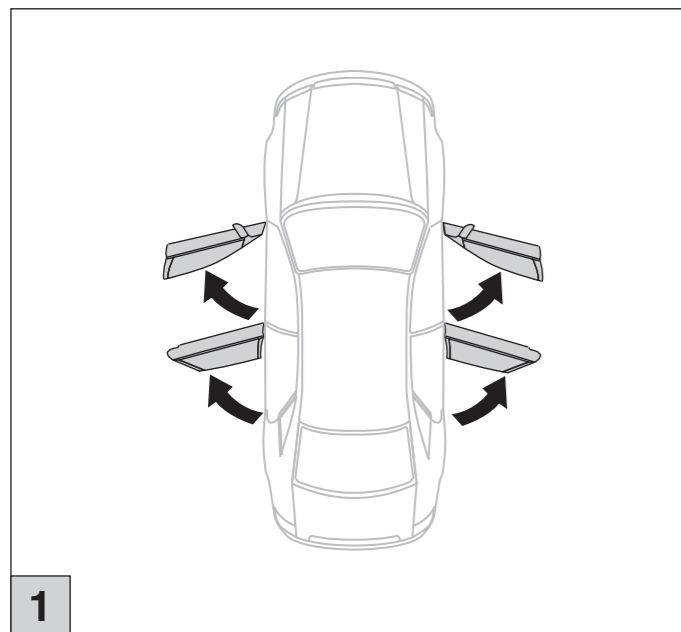

Atera SIGNO

VW
Golf VIII Lim. 12/2019 –