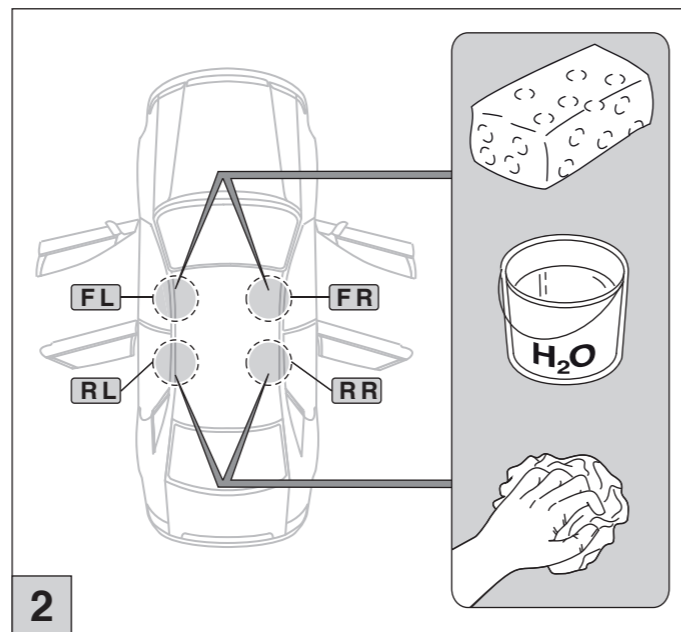

Atera SIGNO

VW
Golf VIII Lim. 12/2019 –

6

7

Atera SIGNO

VW
Golf VIII Lim. 12/2019 –

Art.-Nr. / Part-No. : 044 378
Art.-Nr. / Part-No. : 047 378

Art.-Nr. / Part-No.:
047 378 (AERO Aluminium)

Art.-Nr. / Part-No. :
044 378 (Stahl / Steel)

Atera SIGNO

VW
Golf VIII Lim. 12/2019 –

Atera SIGNO

VW
Golf VIII Lim. 12/2019 –