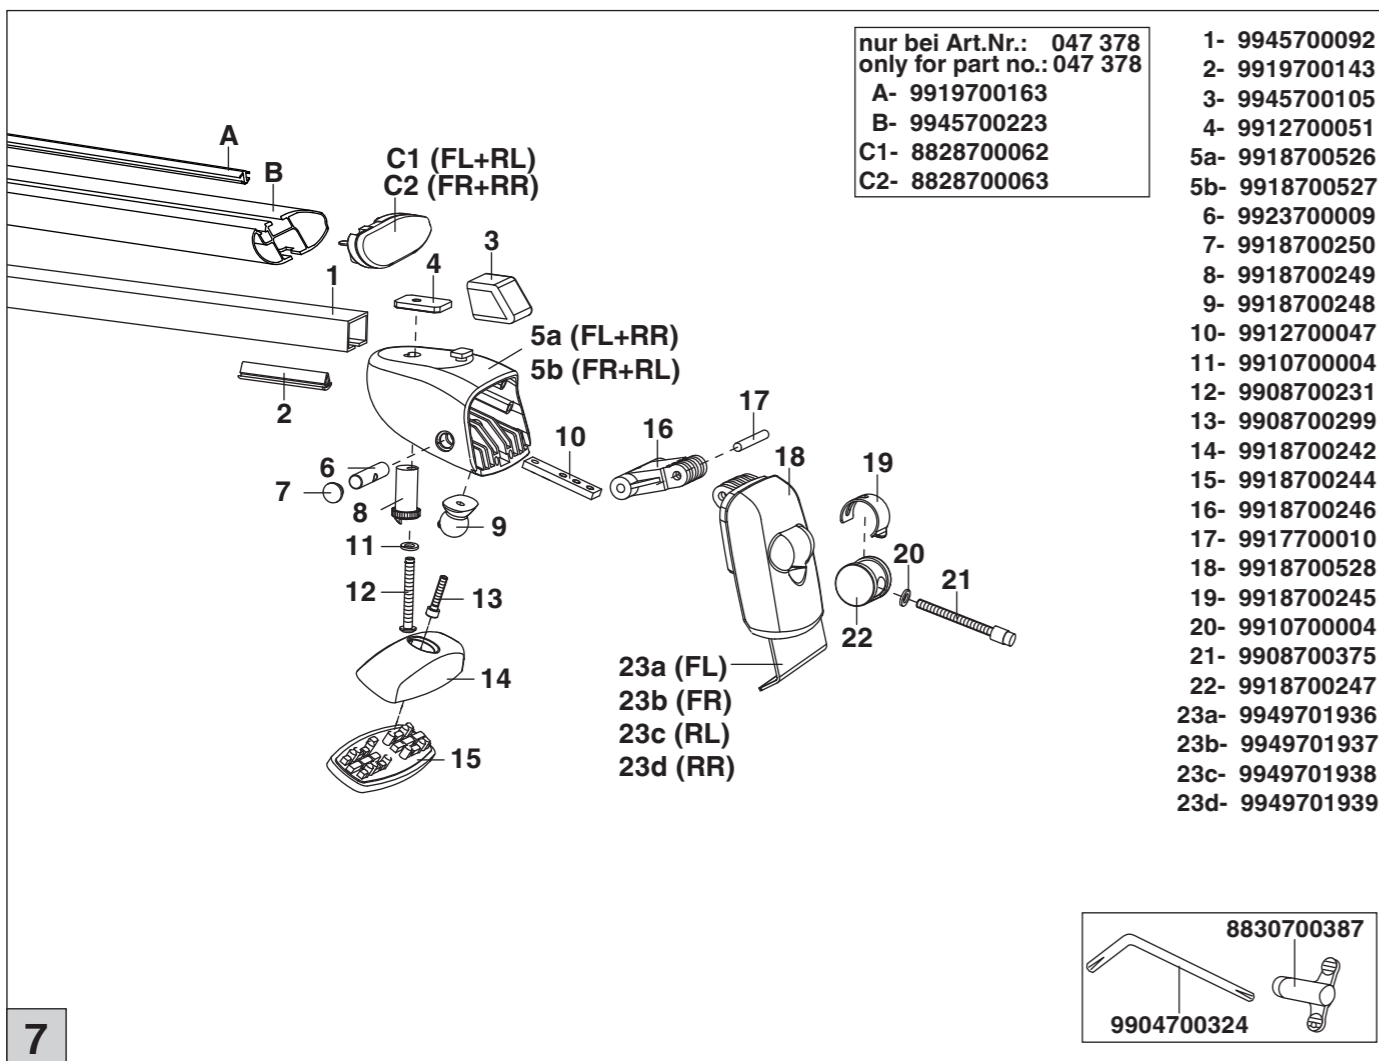

Atera SIGNO

VW
Golf VIII Lim. 12/2019 –

6

7

Atera SIGNO

VW
Golf VIII Lim. 12/2019 –

Art.-Nr. / Part-No. : 044 378
Art.-Nr. / Part-No. : 047 378

Art.-Nr. / Part-No.:
047 378 (AERO Aluminium)

Art.-Nr. / Part-No. :
044 378 (Stahl / Steel)

Atera SIGNO

VW
Golf VIII Lim. 12/2019 –

Atera SIGNO

VW
Golf VIII Lim. 12/2019 –