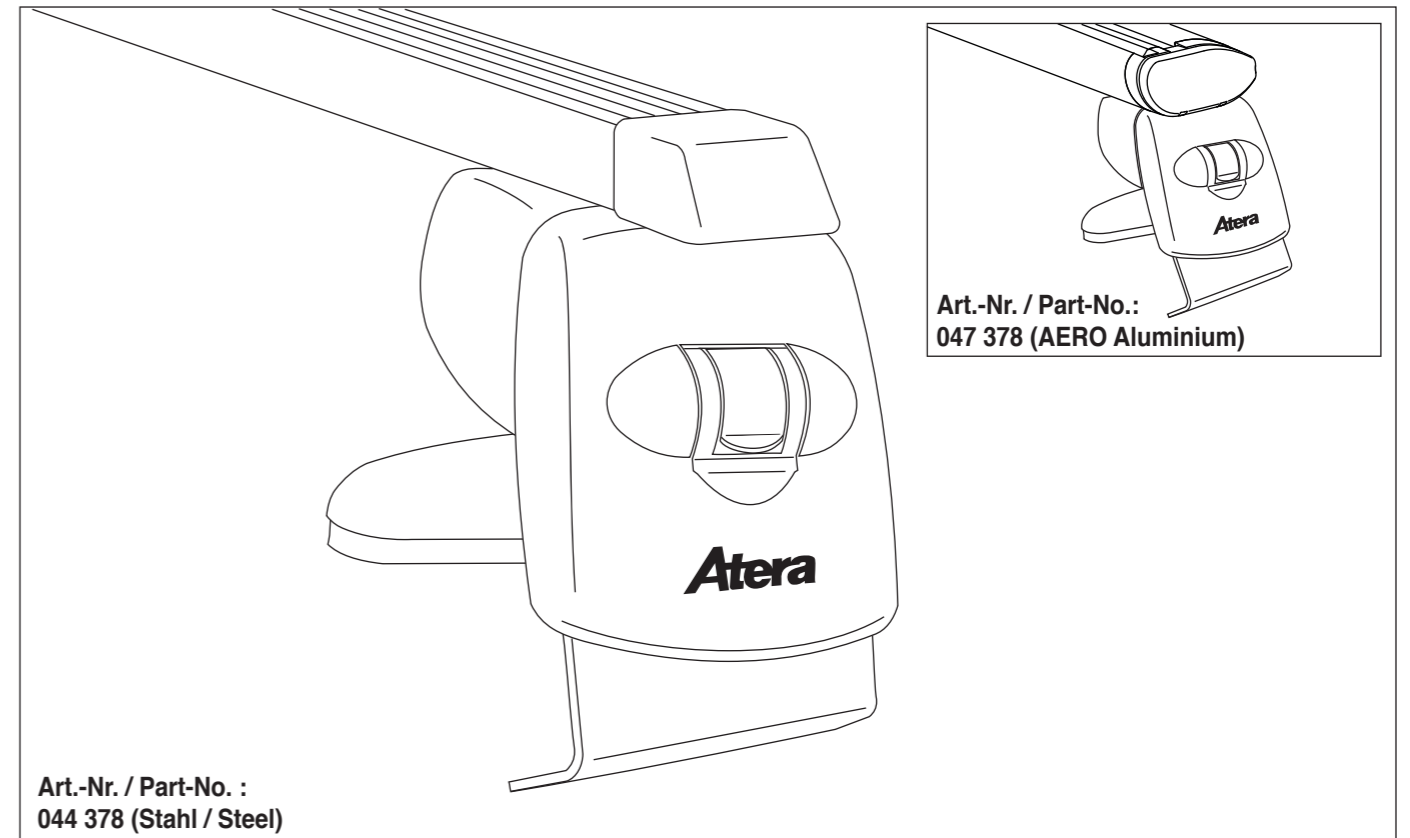

Atera SIGNO

VW
Golf VIII Lim. 12/2019 –

6

7

Atera SIGNO

VW
Golf VIII Lim. 12/2019 –

Art.-Nr. / Part-No. : 044 378
Art.-Nr. / Part-No. : 047 378

Art.-Nr. / Part-No.:
047 378 (AERO Aluminium)

Art.-Nr. / Part-No. :
044 378 (Stahl / Steel)

Atera SIGNO

VW
Golf VIII Lim. 12/2019 –

Atera SIGNO

VW
Golf VIII Lim. 12/2019 –