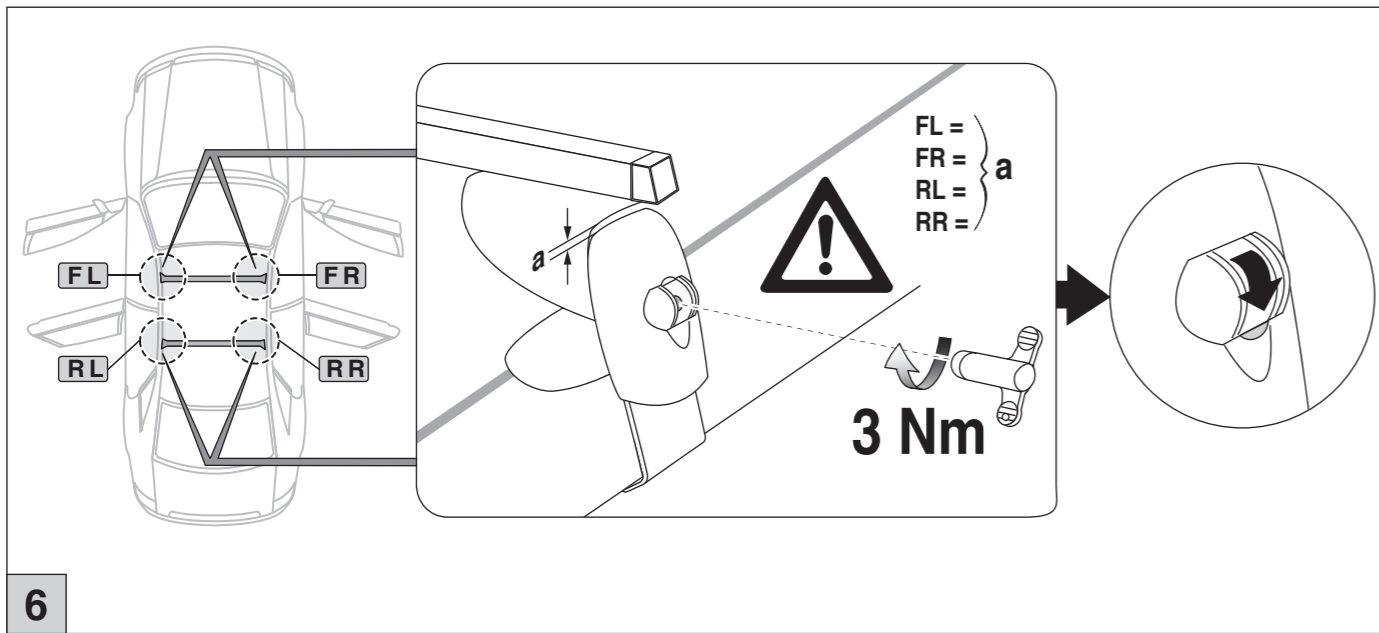

Atera SIGNO

VW
Golf VIII Lim. 12/2019 –

6

7

Atera SIGNO

VW
Golf VIII Lim. 12/2019 –

Art.-Nr. / Part-No. : 044 378
Art.-Nr. / Part-No. : 047 378

Art.-Nr. / Part-No.:
047 378 (AERO Aluminium)

Art.-Nr. / Part-No. :
044 378 (Stahl / Steel)

Atera SIGNO

VW
Golf VIII Lim. 12/2019 –

Atera SIGNO

VW
Golf VIII Lim. 12/2019 –