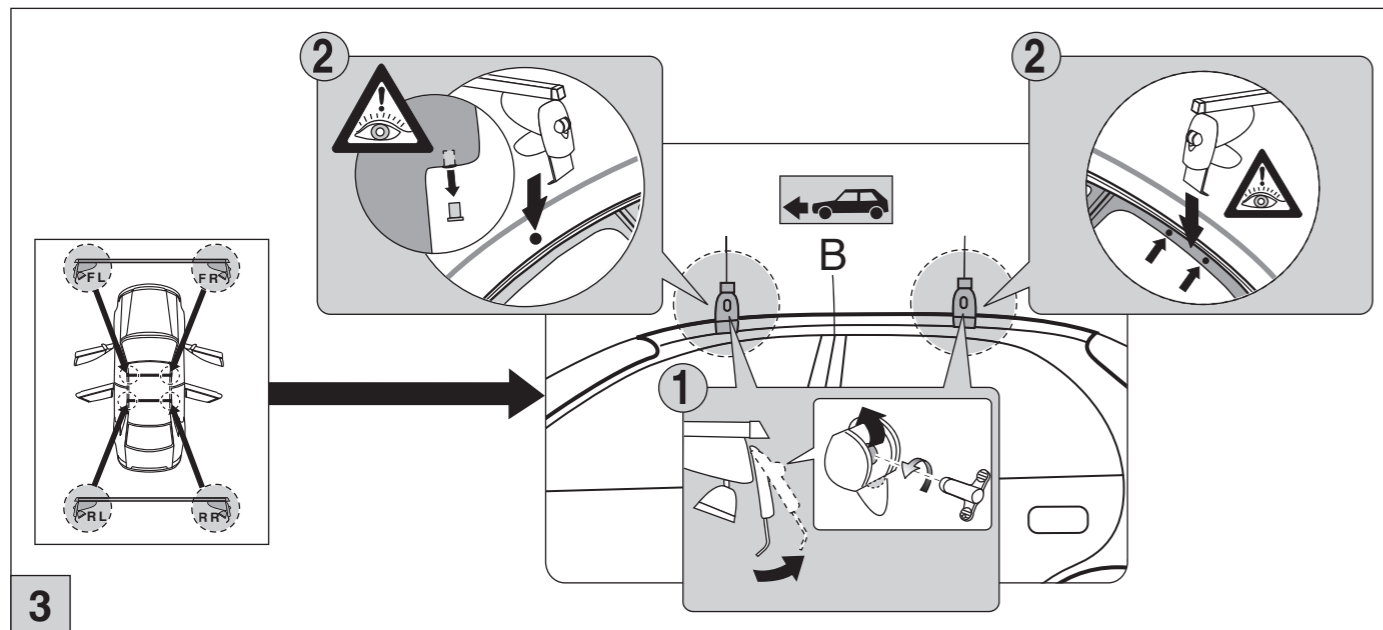

Atera SIGNO

VW
Golf VIII Lim. 12/2019 –

6

7

Atera SIGNO

VW
Golf VIII Lim. 12/2019 –

Art.-Nr. / Part-No. : 044 378
Art.-Nr. / Part-No. : 047 378

Art.-Nr. / Part-No.:
047 378 (AERO Aluminium)

Art.-Nr. / Part-No. :
044 378 (Stahl / Steel)

Atera SIGNO

VW
Golf VIII Lim. 12/2019 –

Atera SIGNO

VW
Golf VIII Lim. 12/2019 –