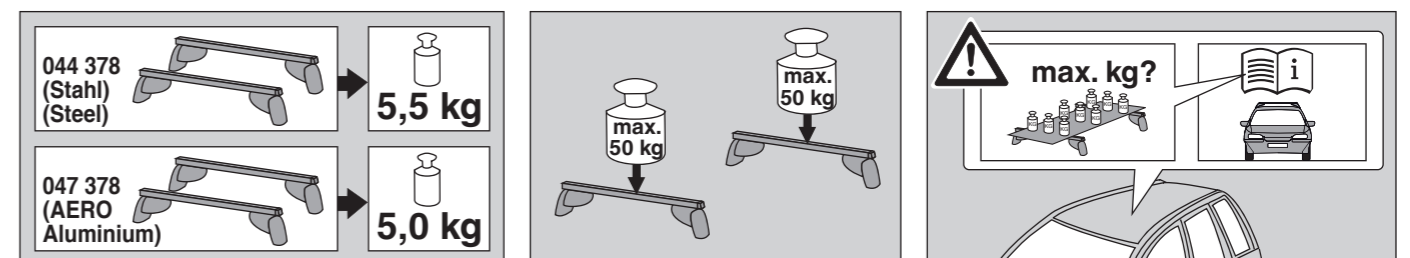

Art.-Nr. / Part-No.:
047 378 (AERO Aluminium)

Art.-Nr. / Part-No. :
044 378 (Stahl / Steel)