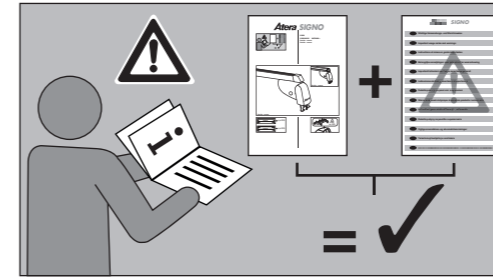

Atera SIGNO

Mercedes Benz
EQC (N293) 10/2019–

Art.-Nr. / Part-No. : 044 380
Art.-Nr. / Part-No. : 047 380

Art.-Nr. / Part-No.: 044 380 (Stahl / Steel)