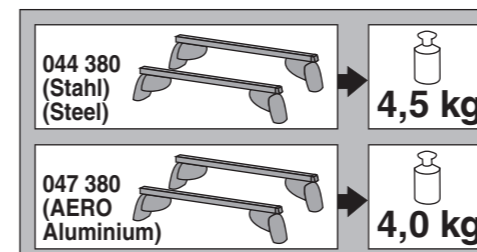

# Atera SIGNO

Mercedes Benz  
EQC (N293) 10/2019–

Art.-Nr. / Part-No. : 044 380  
Art.-Nr. / Part-No. : 047 380

Art.-Nr. / Part-No.: 044 380 (Stahl / Steel)

**Atera**  
GERMAN ENGINEERING  
Atera GmbH  
Im Herrach 1  
D-88299 Leutkirch  
Internet: www.atera.de