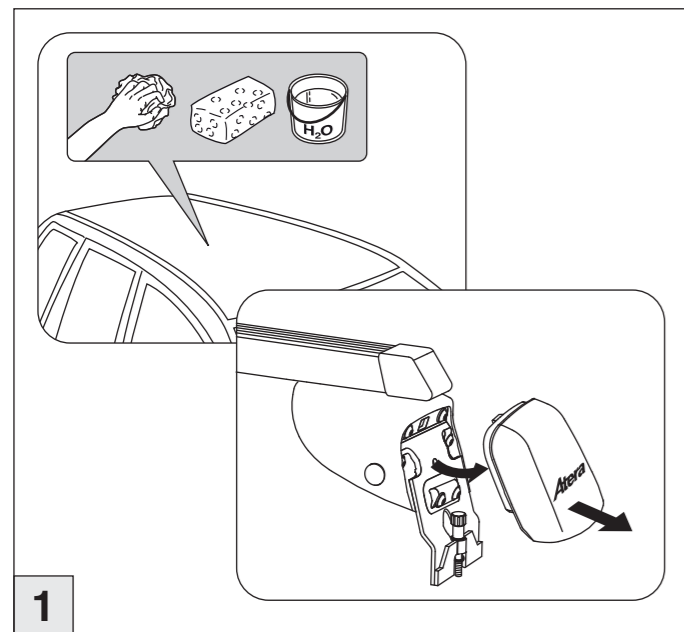

Atera SIGNO

Mercedes Benz
EQC (N293) 10/2019 -

INFO

Atera SIGNO

Mercedes Benz
EQC (N293) 10/2019 -