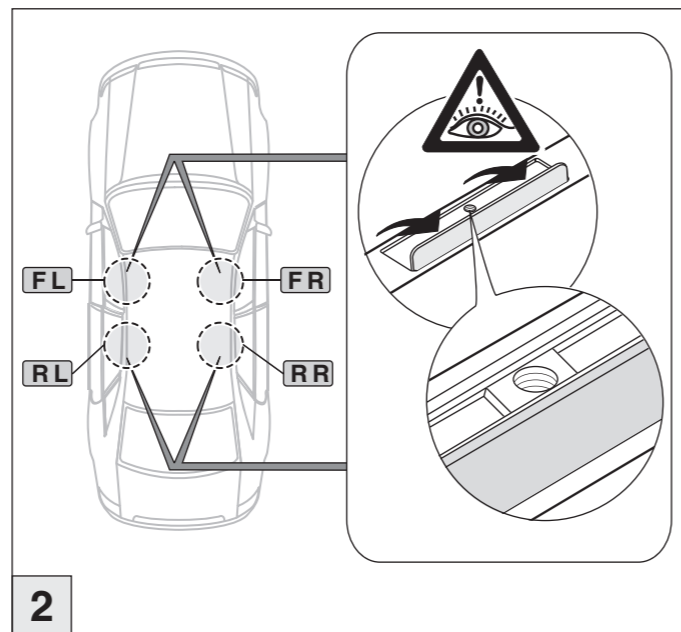

Atera SIGNO

Mercedes Benz
EQC (N293) 10/2019 -

INFO

Atera SIGNO

Mercedes Benz
EQC (N293) 10/2019 -