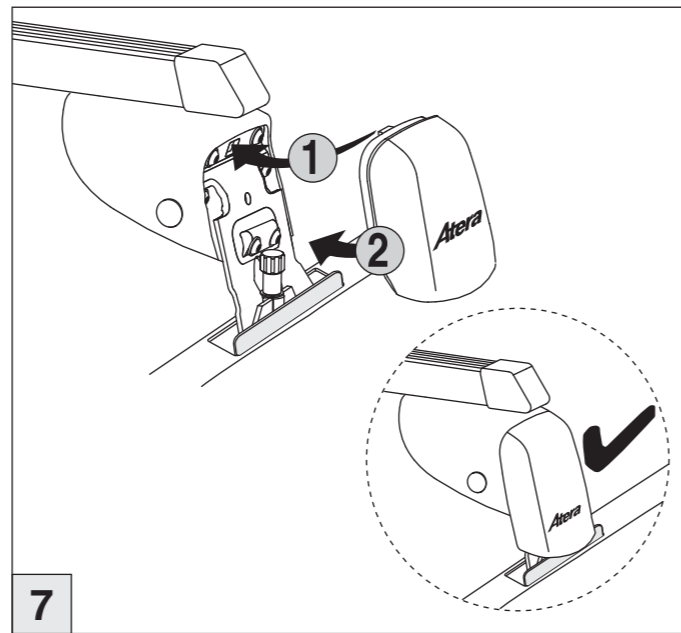

# Atera SIGNO

Mercedes Benz  
EQC (N293) 10/2019 –

6

7

Nur bei Art.Nr.: 047 380  
Only for part no.: 047 380  
A- 9919700163  
B- 9945700223  
C1- 8828700062  
C2- 8828700063

- 1- 9945700092
- 2- 9919700143
- 3- 9945700105
- 4- 9912700051
- 5a- 9918700526
- 5b- 9918700527
- 6- 9918700250
- 7- 9918700249
- 8- 9910700004
- 9- 9908700231
- 10- 9908700420
- 11- 9910700005
- 12- 9908700010
- 13- 9922700204
- 14- 9918700243
- 15a- 9949701920
- 15b- 9949701921
- 15c- 9949701922
- 15d- 9949701923

# Atera SIGNO

Mercedes Benz  
EQC (N293) 10/2019–

Art.-Nr. / Part-No. : 044 380  
Art.-Nr. / Part-No. : 047 380

Art.-Nr. / Part-No.: 044 380 (Stahl / Steel)

**Atera**  
GERMAN ENGINEERING  
Atera GmbH  
Im Herrach 1  
D-88299 Leutkirch  
Internet: www.atera.de