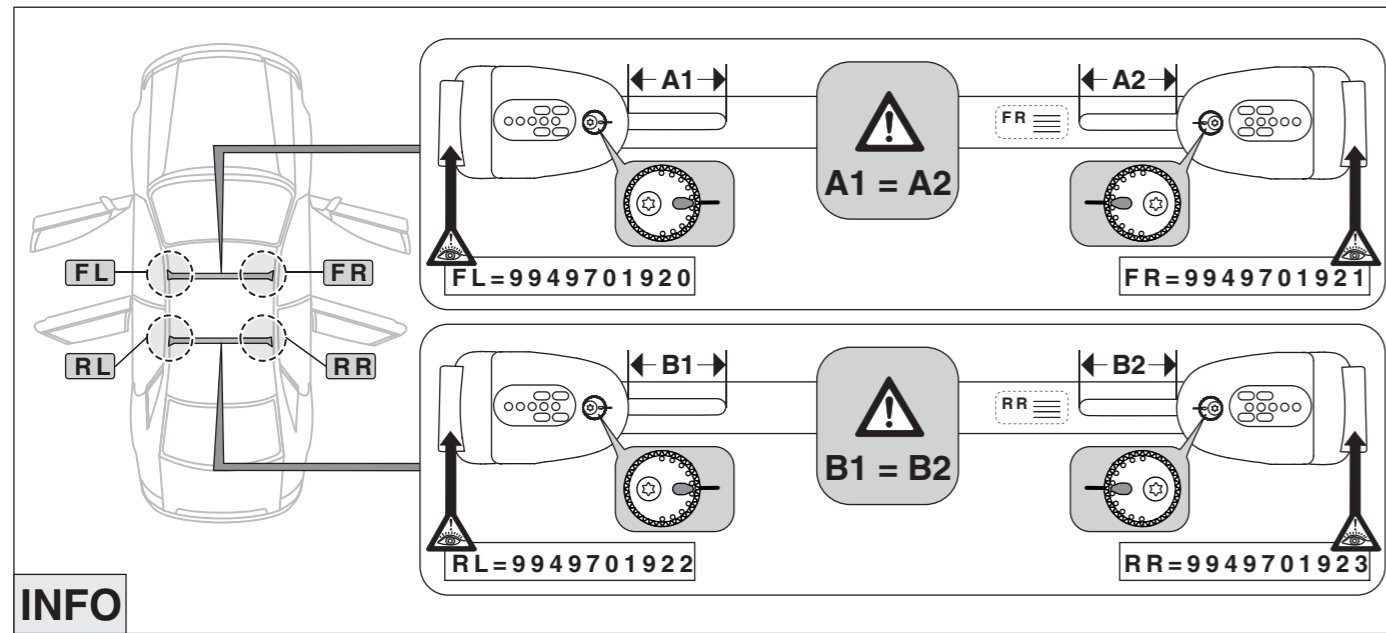

Atera SIGNO

Mercedes Benz
EQC (N293) 10/2019 -