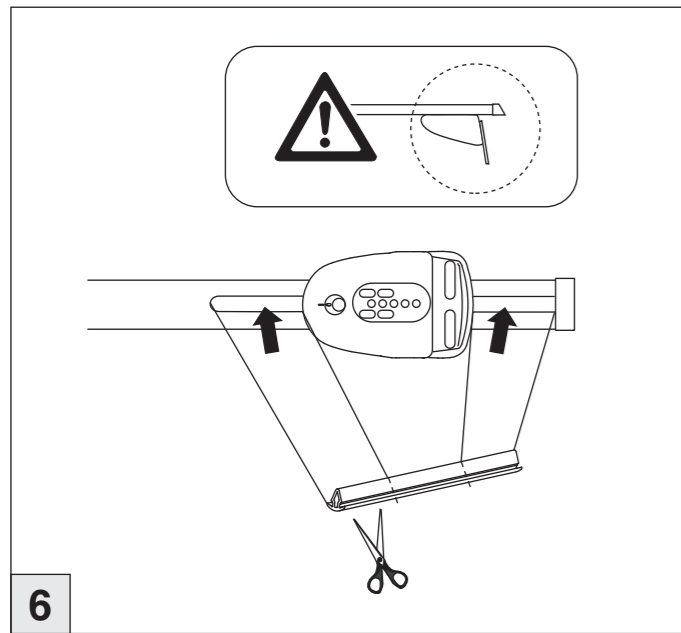

# Atera SIGNO

Mercedes Benz  
EQC (N293) 10/2019 –

6

7

Nur bei Art.Nr.: 047 380  
Only for part no.: 047 380  
A- 9919700163  
B- 9945700223  
C1- 8828700062  
C2- 8828700063

- 1- 9945700092
- 2- 9919700143
- 3- 9945700105
- 4- 9912700051
- 5a- 9918700526
- 5b- 9918700527
- 6- 9918700250
- 7- 9918700249
- 8- 9910700004
- 9- 9908700231
- 10- 9908700420
- 11- 9910700005
- 12- 9908700010
- 13- 9922700204
- 14- 9918700243
- 15a- 9949701920
- 15b- 9949701921
- 15c- 9949701922
- 15d- 9949701923