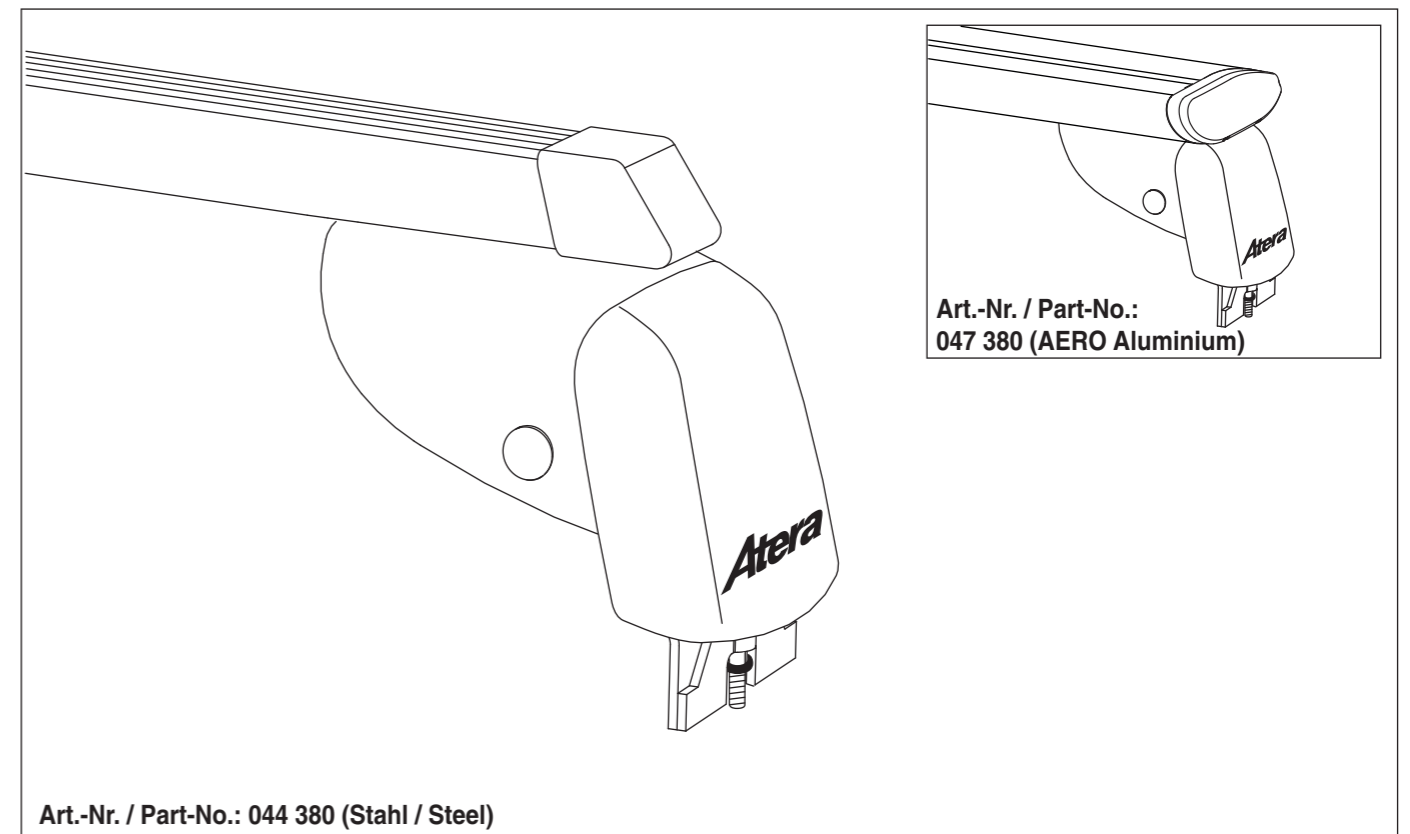

# Atera SIGNO

Mercedes Benz  
EQC (N293) 10/2019 –

6

7

Nur bei Art.Nr.: 047 380  
Only for part no.: 047 380  
A- 9919700163  
B- 9945700223  
C1- 8828700062  
C2- 8828700063

- 1- 9945700092
- 2- 9919700143
- 3- 9945700105
- 4- 9912700051
- 5a- 9918700526
- 5b- 9918700527
- 6- 9918700250
- 7- 9918700249
- 8- 9910700004
- 9- 9908700231
- 10- 9908700420
- 11- 9910700005
- 12- 9908700010
- 13- 9922700204
- 14- 9918700243
- 15a- 9949701920
- 15b- 9949701921
- 15c- 9949701922
- 15d- 9949701923

# Atera SIGNO

Mercedes Benz  
EQC (N293) 10/2019–

Art.-Nr. / Part-No. : 044 380  
Art.-Nr. / Part-No. : 047 380

Art.-Nr. / Part-No.: 044 380 (Stahl / Steel)

**Atera**  
GERMAN ENGINEERING  
Atera GmbH  
Im Herrach 1  
D-88299 Leutkirch  
Internet: www.atera.de