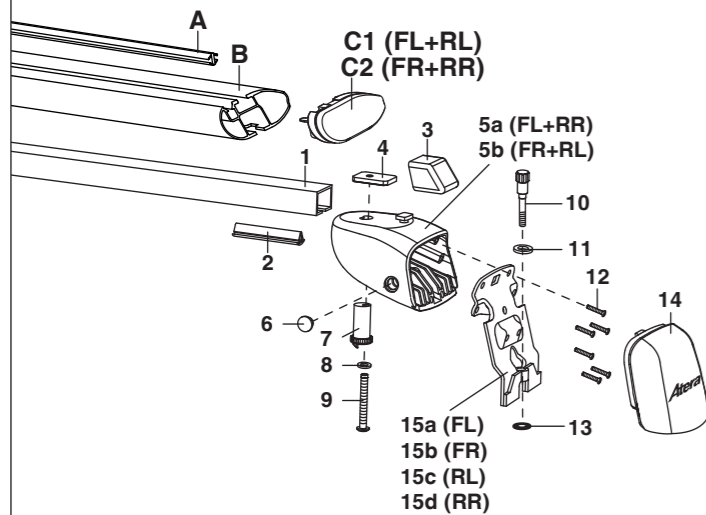

# Atera SIGNO

Mercedes Benz  
EQC (N293) 10/2019 –

6

7

Nur bei Art.Nr.: 047 380  
Only for part no.: 047 380  
A- 9919700163  
B- 9945700223  
C1- 8828700062  
C2- 8828700063

- 1- 9945700092
- 2- 9919700143
- 3- 9945700105
- 4- 9912700051
- 5a- 9918700526
- 5b- 9918700527
- 6- 9918700250
- 7- 9918700249
- 8- 9910700004
- 9- 9908700231
- 10- 9908700420
- 11- 9910700005
- 12- 9908700010
- 13- 9922700204
- 14- 9918700243
- 15a- 9949701920
- 15b- 9949701921
- 15c- 9949701922
- 15d- 9949701923

# Atera SIGNO

Mercedes Benz  
EQC (N293) 10/2019–

Art.-Nr. / Part-No. : 044 380  
Art.-Nr. / Part-No. : 047 380

Art.-Nr. / Part-No.: 044 380 (Stahl / Steel)

**Atera**  
GERMAN ENGINEERING  
Atera GmbH  
Im Herrach 1  
D-88299 Leutkirch  
Internet: www.atera.de