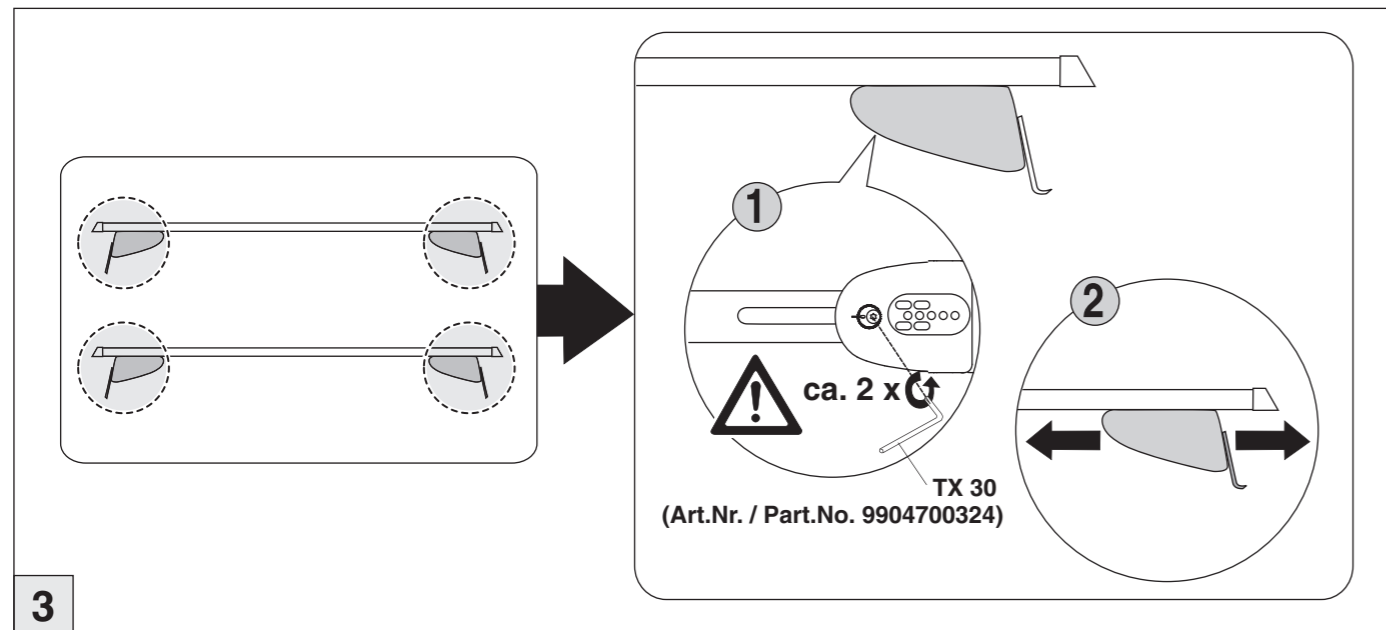

Atera SIGNO

Mercedes Benz
EQC (N293) 10/2019 -

INFO

Atera SIGNO

Mercedes Benz
EQC (N293) 10/2019 -