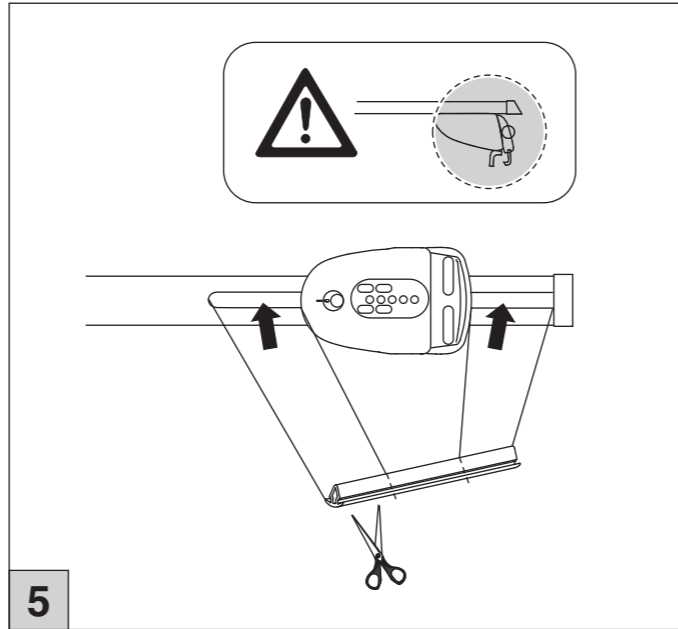

Atera SIGNO

Skoda
Octavia Reling Kombi 04/2020-

nur bei Art.Nr.: 047 381
only for part no.: 047 381

A- 9919700163
B- 9945700223
C1- 8828700062
C2- 8828700063

1- 9945700092
2- 9919700143
3- 9945700105
4- 9912700051
5a- 9918700526
5b- 9918700527
6- 9923700009
7- 9918700250
8- 9918700249
9- 9904700335
10- 9912700086
11- 9910700004
12- 9908700231
13- 9908700209
14- 9918700228
15- 9918700246
16- 9917700010
17- 9918700588
18- 9918700245
19- 9910700004
20- 9908700375
21- 9918700247
22a- 9949700699
22b- 9949700699
22c- 9949700699
22d- 9949700699

Atera SIGNO

Skoda
Octavia Kombi 04/2020-
(mit Reling / with rail / avec rails de toit)

Art.-Nr. / Part-No.: 044 381
Art.-Nr. / Part-No.: 047 381

Art.-Nr. / Part-No. :
044 381 (Stahl / Steel)

044 381 (Stahl) (Steel)		5,0 kg
047 381 (AERO Aluminium)		4,5 kg