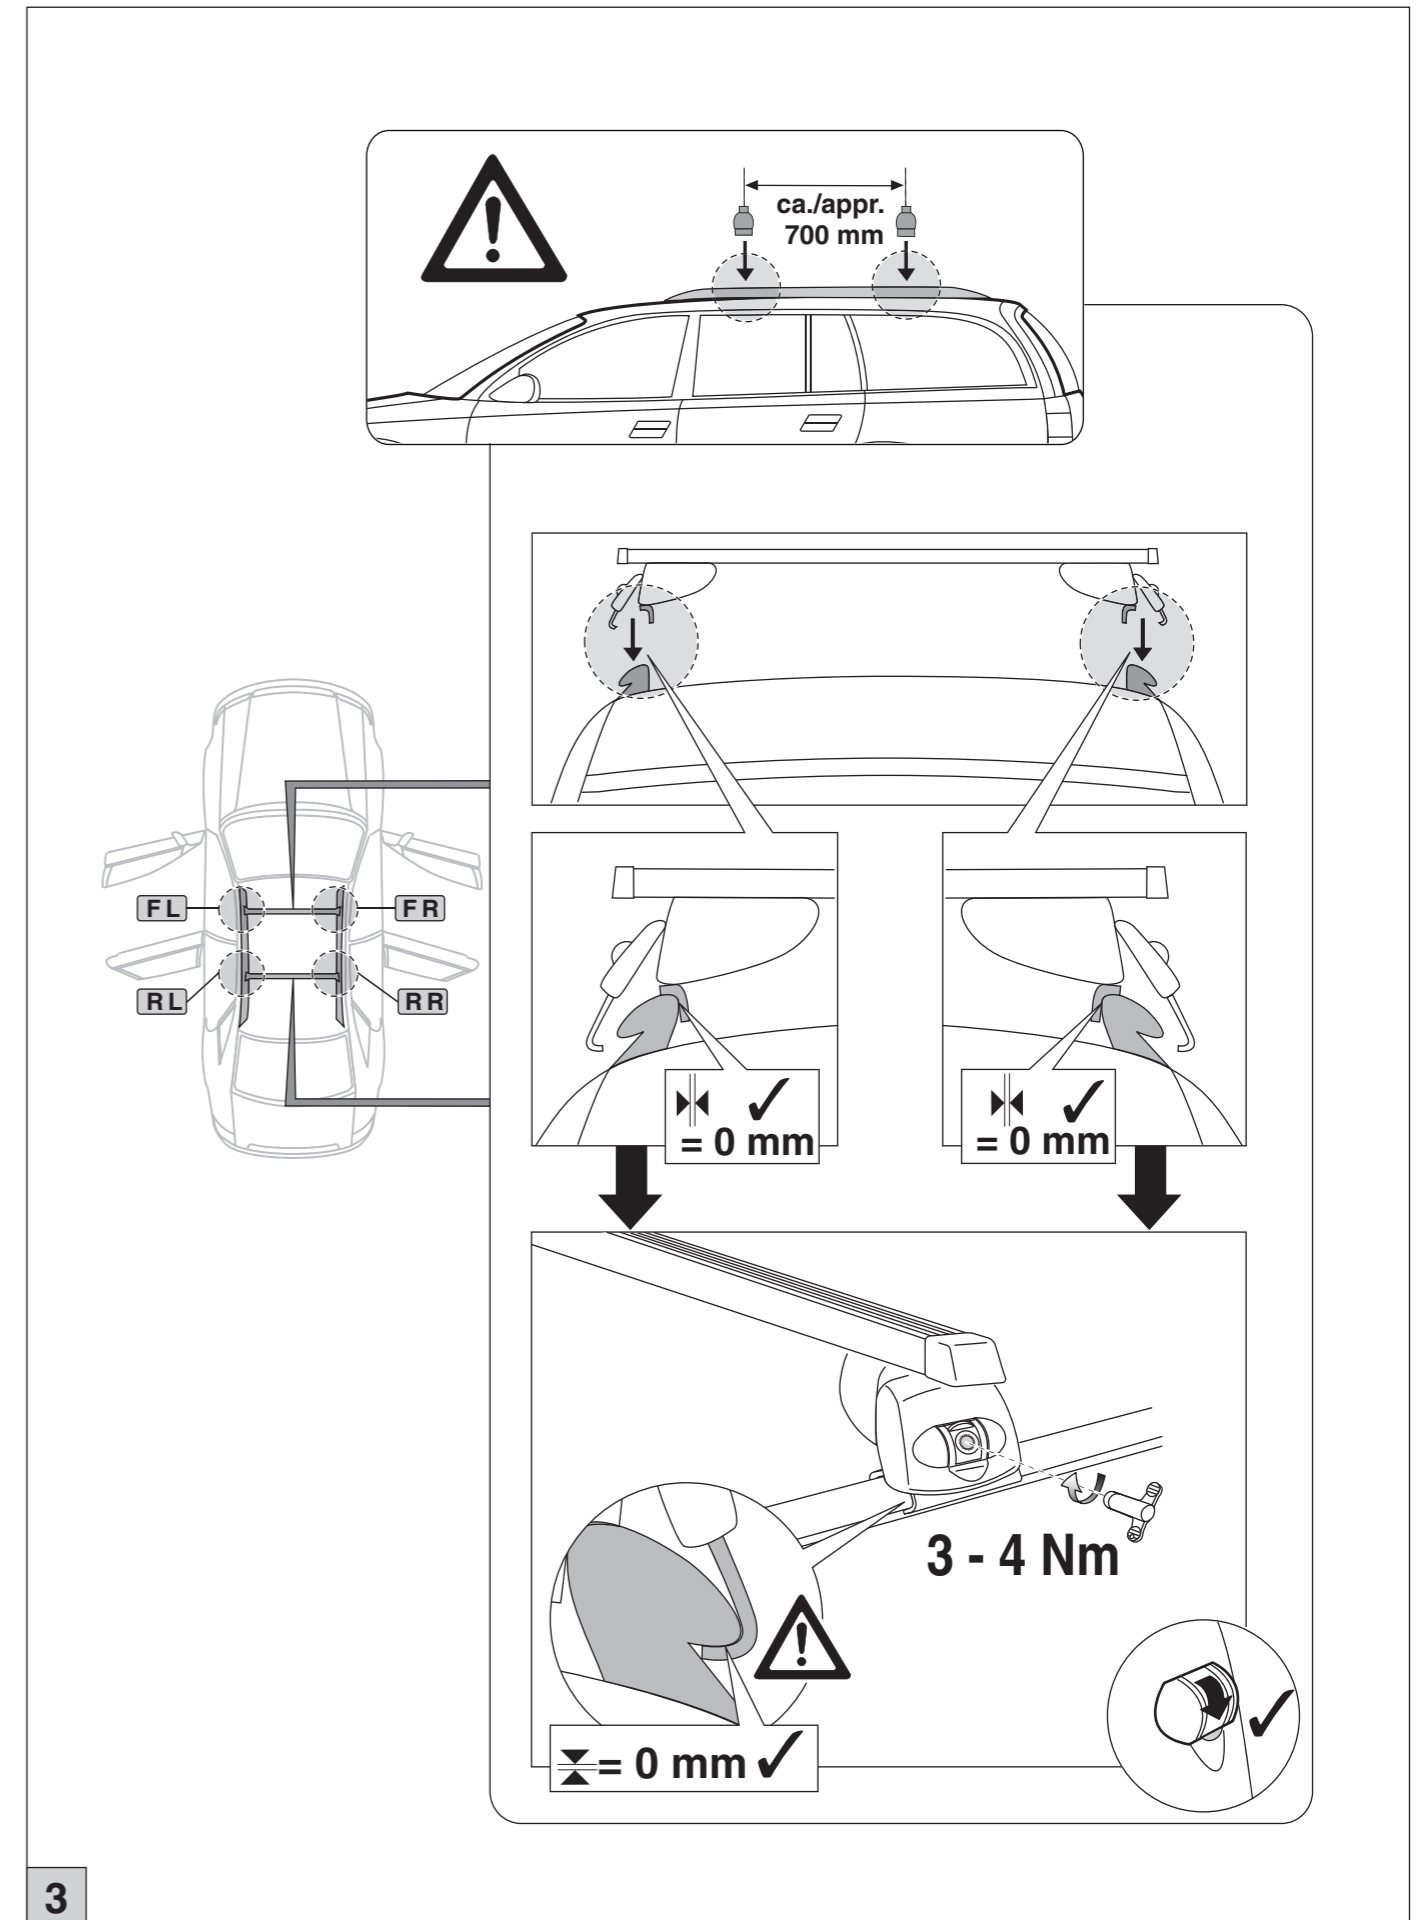

Atera SIGNO

Skoda
Octavia Reling Kombi 04/2020-

Atera SIGNO

Skoda
Octavia Kombi Reling 04/2020-

INFO

1

2

3