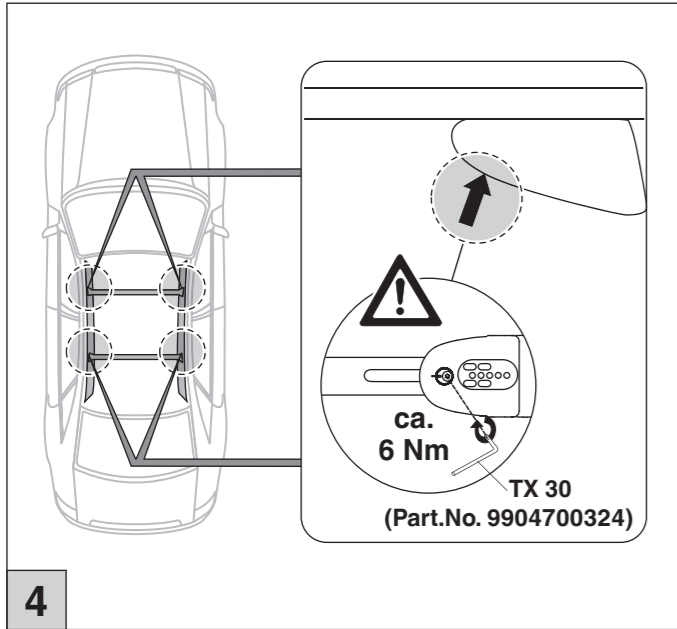

Atera SIGNO

Skoda
Octavia Reling Kombi 04/2020-

nur bei Art.Nr.: 047 381
only for part no.: 047 381

A- 9919700163
B- 9945700223
C1- 8828700062
C2- 8828700063

1- 9945700092
2- 9919700143
3- 9945700105
4- 9912700051
5a- 9918700526
5b- 9918700527
6- 9923700009
7- 9918700250
8- 9918700249
9- 9904700335
10- 9912700086
11- 9910700004
12- 9908700231
13- 9908700209
14- 9918700228
15- 9918700246
16- 9917700010
17- 9918700588
18- 9918700245
19- 9910700004
20- 9908700375
21- 9918700247
22a- 9949700699
22b- 9949700699
22c- 9949700699
22d- 9949700699

Atera SIGNO

Skoda
Octavia Kombi 04/2020-
(mit Reling / with rail / avec rails de toit)

Art.-Nr. / Part-No.: 044 381
Art.-Nr. / Part-No.: 047 381

Art.-Nr. / Part-No. :
044 381 (Stahl / Steel)

044 381 (Stahl) (Steel)		5,0 kg
047 381 (AERO Aluminium)		4,5 kg