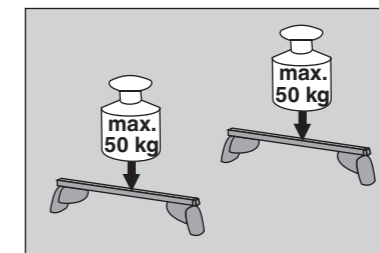

Atera SIGNO

Skoda
Octavia Kombi 04/2020-
(mit Reling / with rail / avec rails de toit)

Art.-Nr. / Part-No.: 044 381
Art.-Nr. / Part-No.: 047 381

Art.-Nr. / Part-No. :
044 381 (Stahl / Steel)

044 381 (Stahl) (Steel)		5,0 kg
047 381 (AERO Aluminium)		4,5 kg