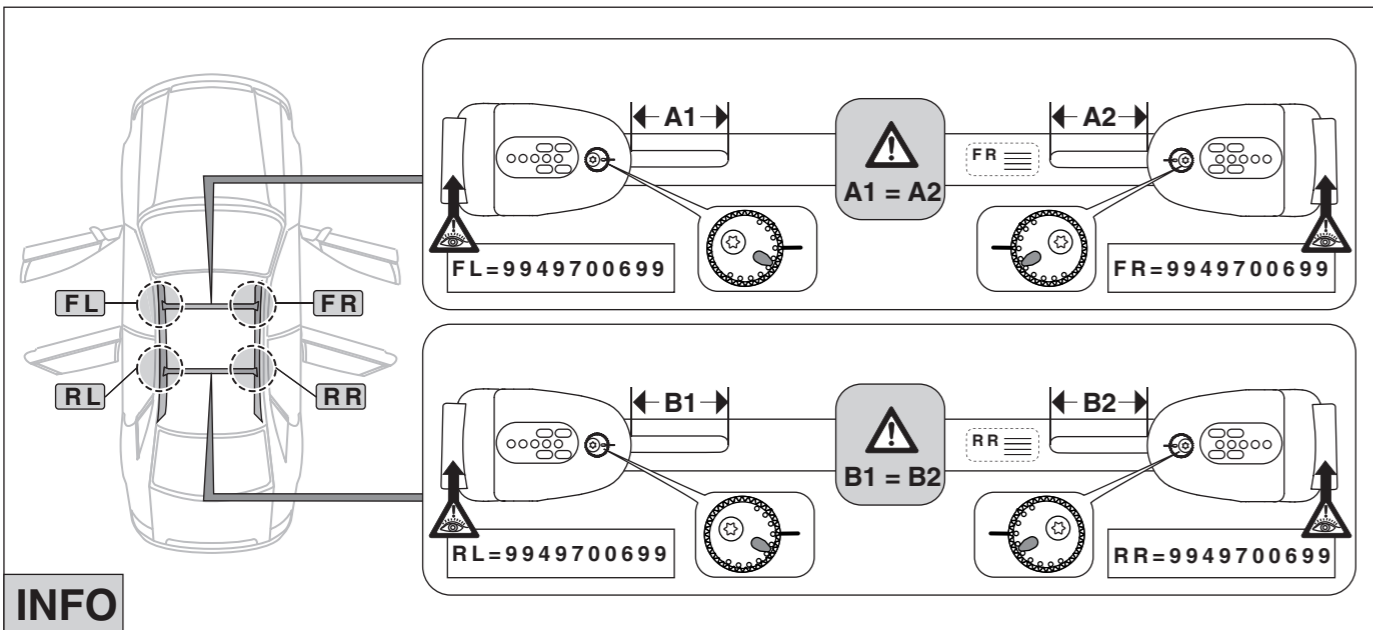

Atera SIGNO

Skoda
Octavia Reling Kombi 04/2020-

Atera SIGNO

Skoda
Octavia Kombi Reling 04/2020-