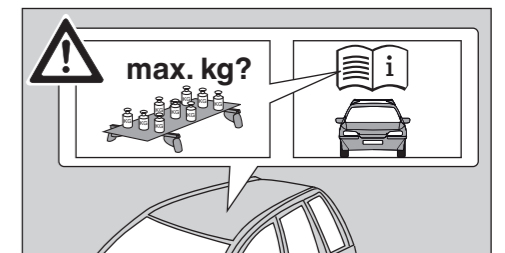

Atera SIGNO

Skoda
Octavia Kombi 04/2020-
(mit Reling / with rail / avec rails de toit)

Art.-Nr. / Part-No.: 044 381
Art.-Nr. / Part-No.: 047 381

Art.-Nr. / Part-No. :
044 381 (Stahl / Steel)

044 381 (Stahl) (Steel)		5,0 kg
047 381 (AERO Aluminium)		4,5 kg