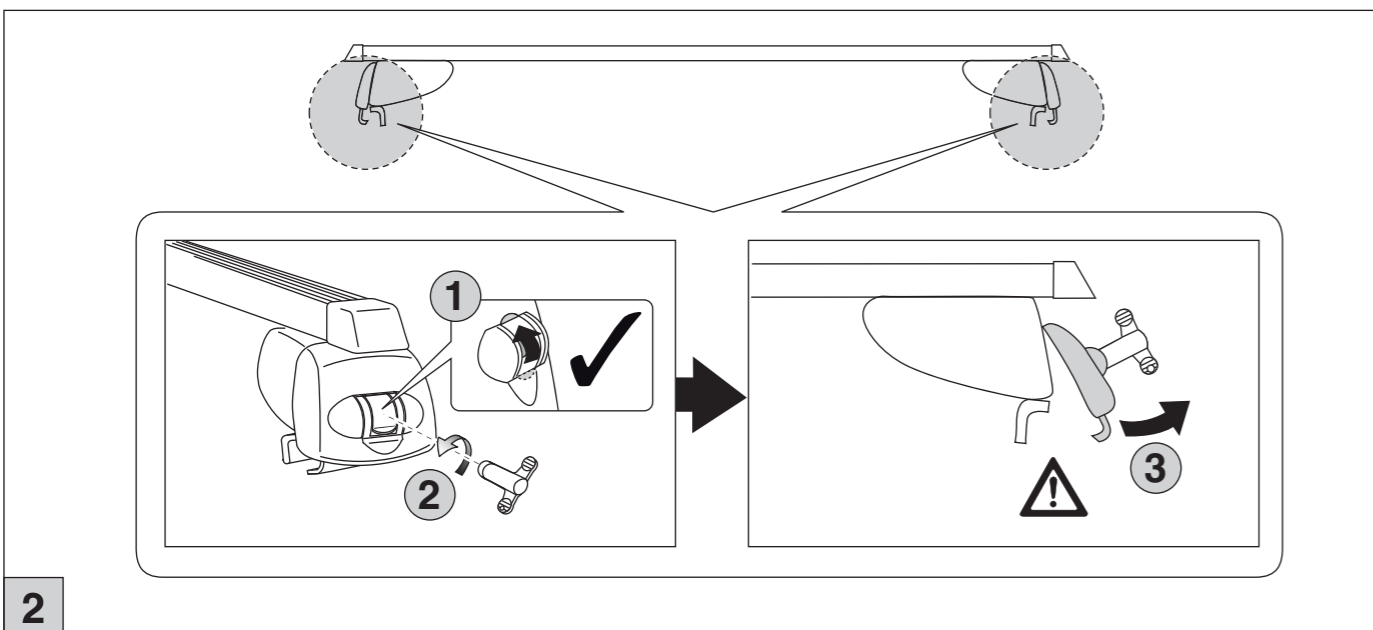

Atera SIGNO

Skoda
Octavia Reling Kombi 04/2020-

Atera SIGNO

Skoda
Octavia Kombi Reling 04/2020-

INFO

1

2

3