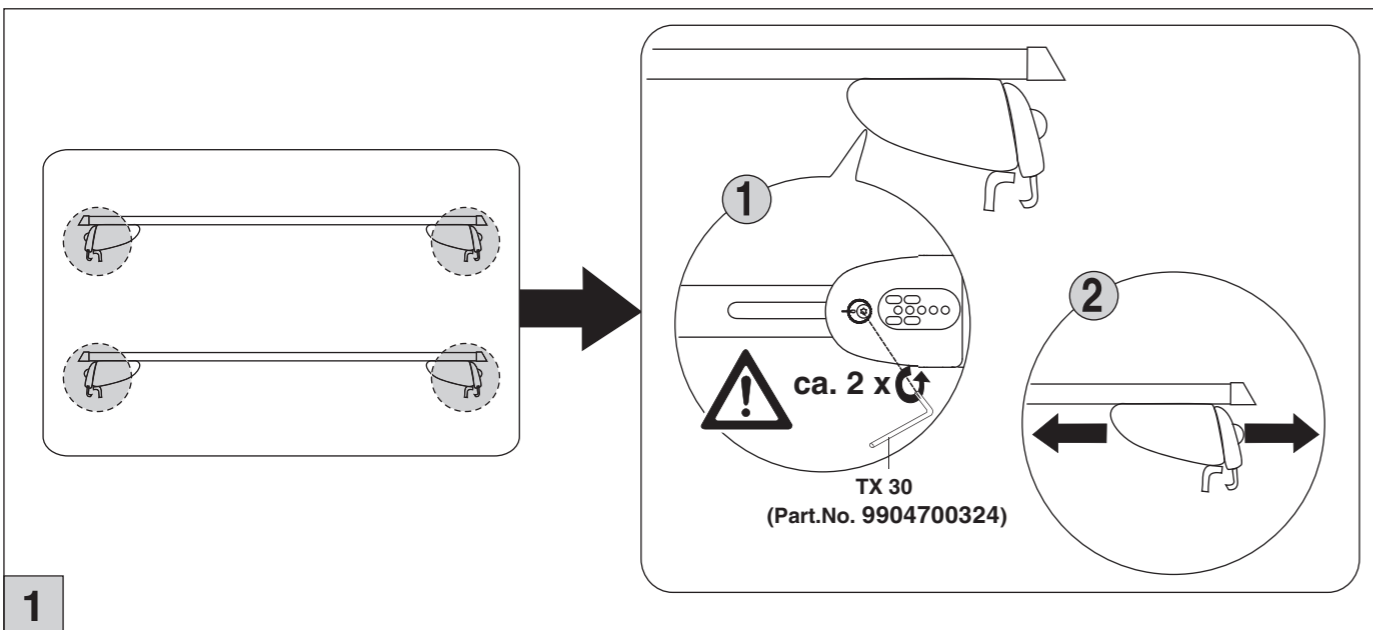

Atera SIGNO

Skoda
Octavia Reling Kombi 04/2020-

Atera SIGNO

Skoda
Octavia Kombi Reling 04/2020-

INFO

1

2

3