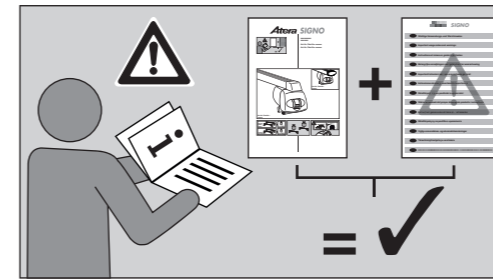

Atera SIGNO

Skoda
Octavia Reling Kombi 04/2020-

nur bei Art.Nr.: 047 381
only for part no.: 047 381

A- 9919700163
B- 9945700223
C1- 8828700062
C2- 8828700063

1- 9945700092
2- 9919700143
3- 9945700105
4- 9912700051
5a- 9918700526
5b- 9918700527
6- 9923700009
7- 9918700250
8- 9918700249
9- 9904700335
10- 9912700086
11- 9910700004
12- 9908700231
13- 9908700209
14- 9918700228
15- 9918700246
16- 9917700010
17- 9918700588
18- 9918700245
19- 9910700004
20- 9908700375
21- 9918700247
22a- 9949700699
22b- 9949700699
22c- 9949700699
22d- 9949700699

Atera SIGNO

Skoda
Octavia Kombi 04/2020-
(mit Reling / with rail / avec rails de toit)

Art.-Nr. / Part-No.: 044 381
Art.-Nr. / Part-No.: 047 381

Art.-Nr. / Part-No. :
044 381 (Stahl / Steel)

044 381 (Stahl) (Steel)		5,0 kg
047 381 (AERO Aluminium)		4,5 kg