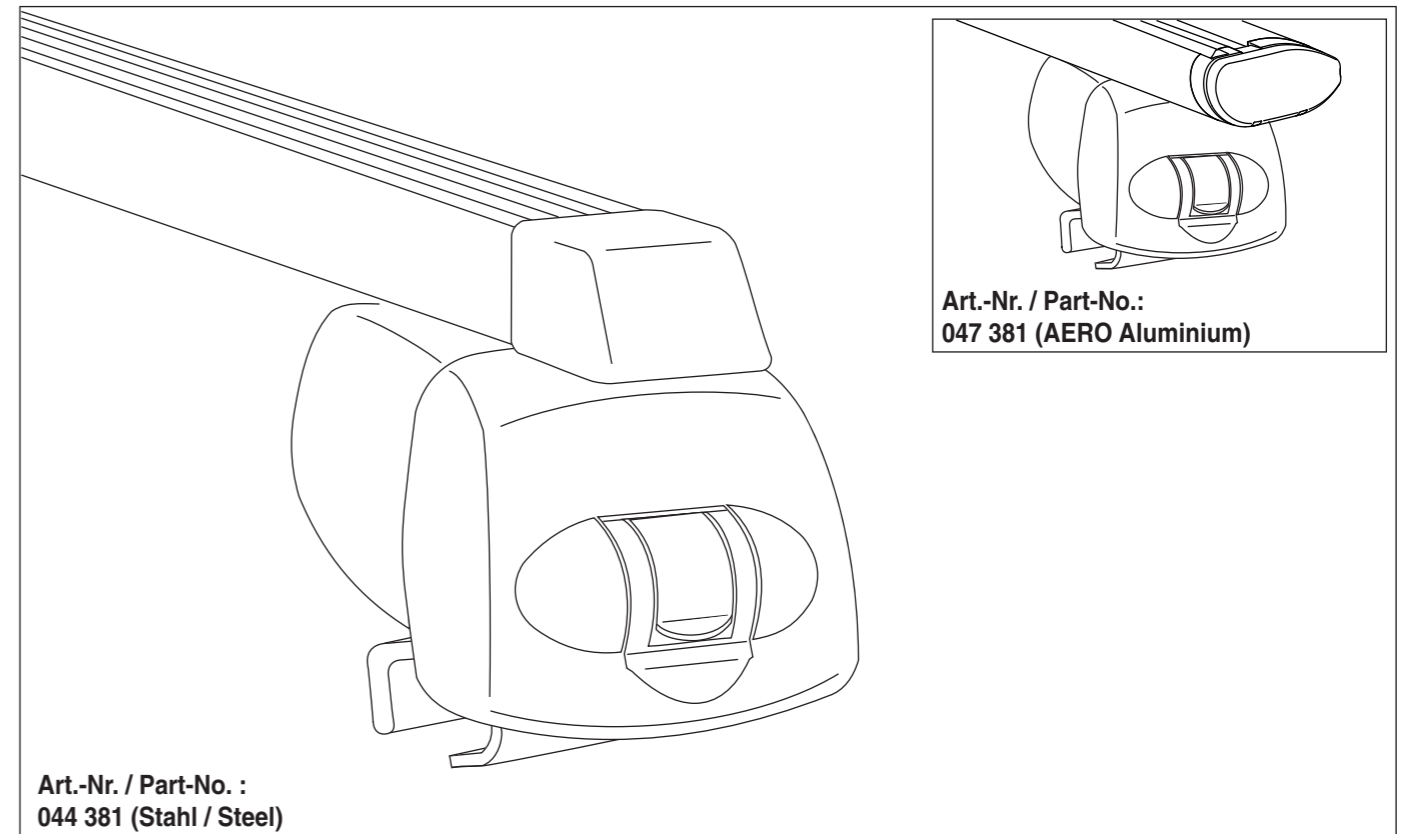

Atera SIGNO

Skoda
Octavia Reling Kombi 04/2020-

nur bei Art.Nr.: 047 381
only for part no.: 047 381

A- 9919700163
B- 9945700223
C1- 8828700062
C2- 8828700063

1- 9945700092
2- 9919700143
3- 9945700105
4- 9912700051
5a- 9918700526
5b- 9918700527
6- 9923700009
7- 9918700250
8- 9918700249
9- 9904700335
10- 9912700086
11- 9910700004
12- 9908700231
13- 9908700209
14- 9918700228
15- 9918700246
16- 9917700010
17- 9918700588
18- 9918700245
19- 9910700004
20- 9908700375
21- 9918700247
22a- 9949700699
22b- 9949700699
22c- 9949700699
22d- 9949700699

Atera SIGNO

Skoda
Octavia Kombi 04/2020-
(mit Reling / with rail / avec rails de toit)

Art.-Nr. / Part-No.: 044 381
Art.-Nr. / Part-No.: 047 381

Art.-Nr. / Part-No. :
044 381 (Stahl / Steel)

044 381 (Stahl) (Steel)		5,0 kg
047 381 (AERO Aluminium)		4,5 kg