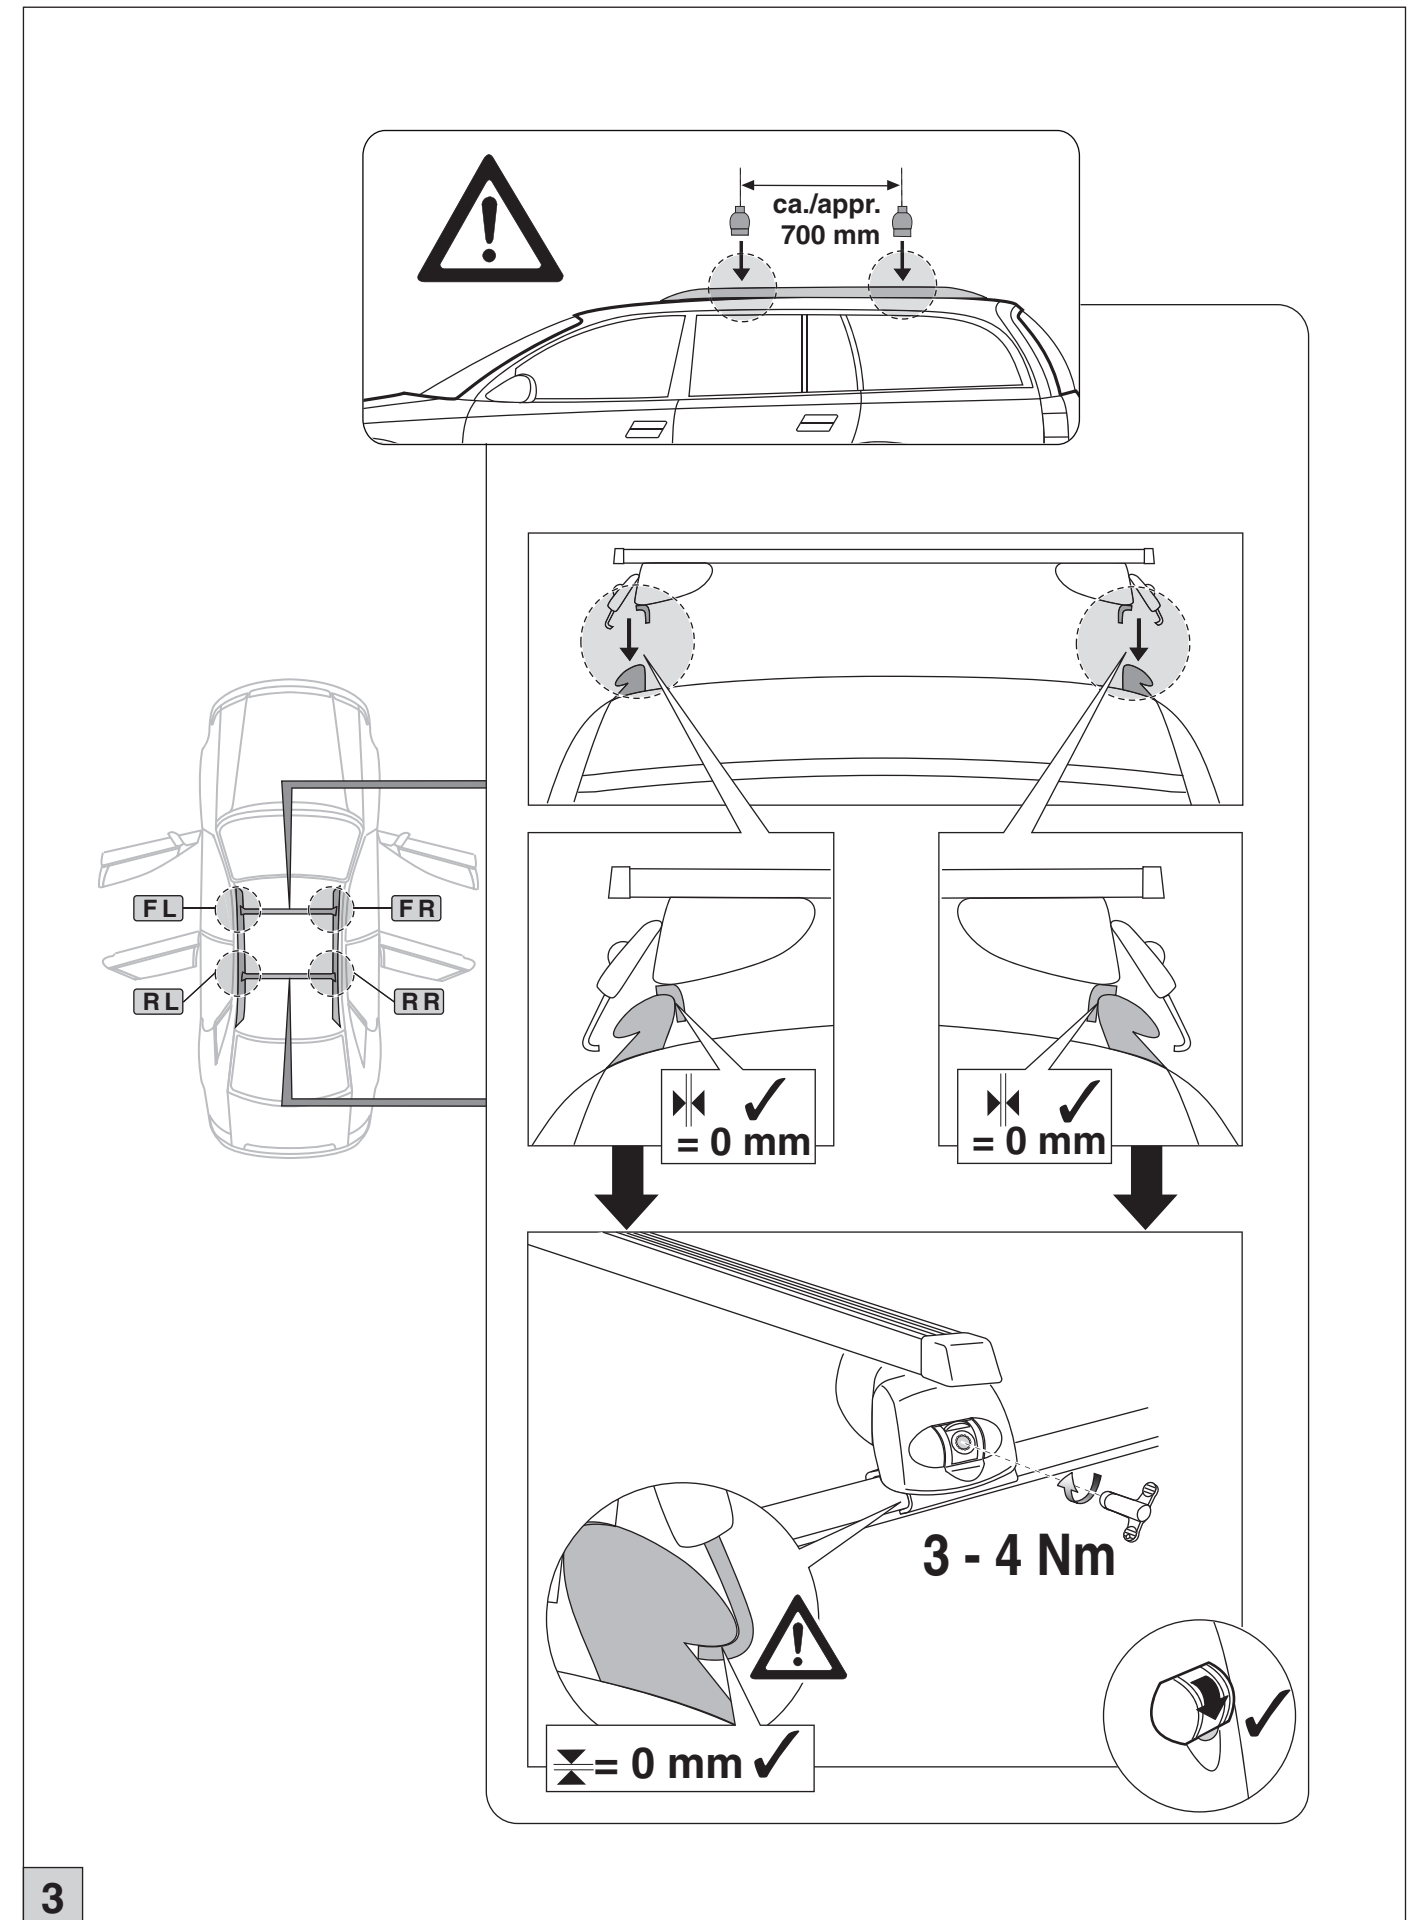

Atera SIGNO

Ford
Kuga Reling 04/2020-