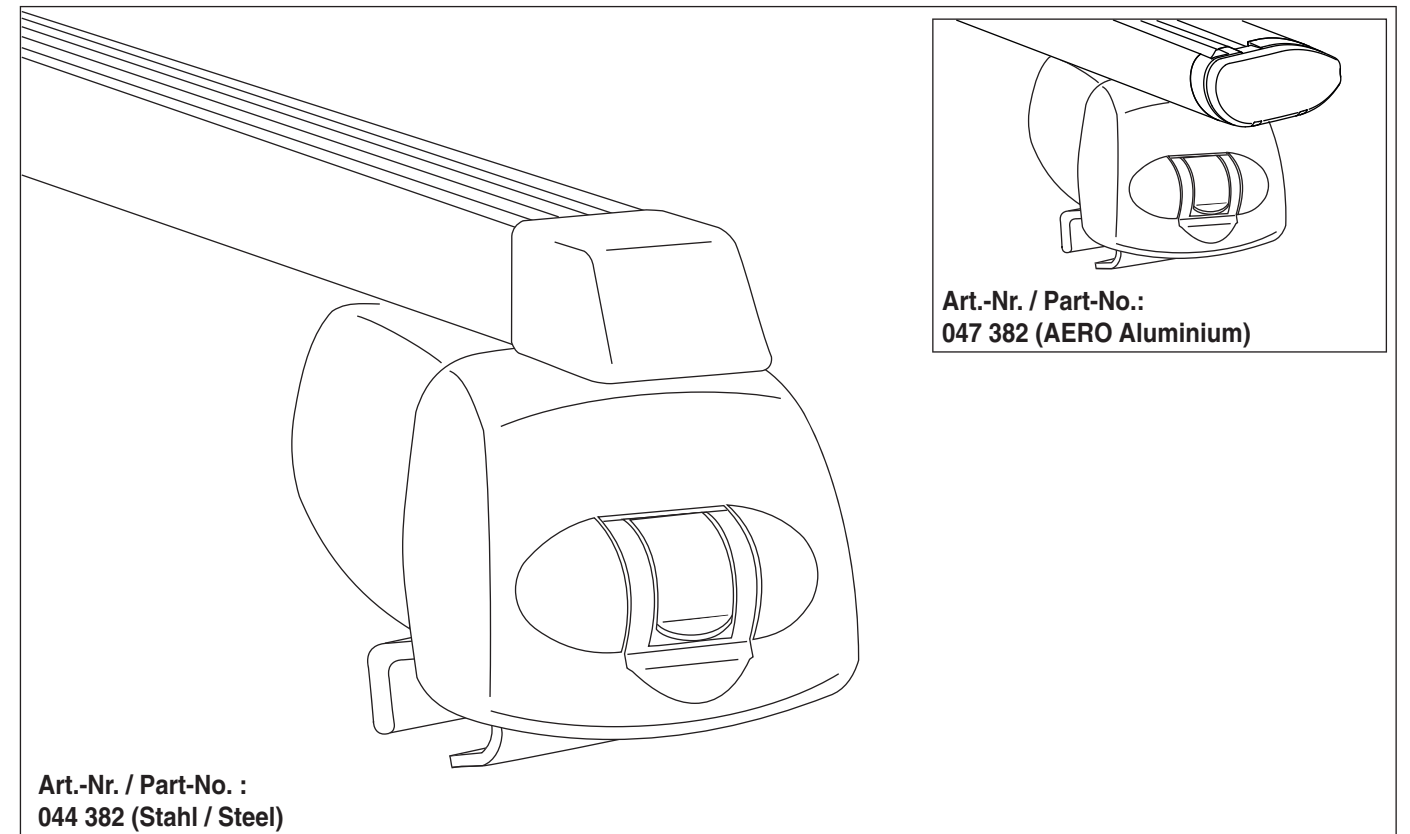

Atera SIGNO

Ford
Kuga Reling 04/2020-

nur bei Art.Nr.: 047 382
only for part no.: 047 382

A- 9919700163
B- 9945700223
C1- 8828700062
C2- 8828700063

- 1- 9945700092
- 2- 9919700143
- 3- 9945700105
- 4- 9912700051
- 5a- 9918700526
- 5b- 9918700527
- 6- 9923700009
- 7- 9918700250
- 8- 9918700249
- 9- 9904700335
- 10- 9912700086
- 11- 9910700004
- 12- 9908700231
- 13- 9908700209
- 14- 9918700228
- 15- 9918700246
- 16- 9917700010
- 17- 9918700588
- 18- 9918700245
- 19- 9910700004
- 20- 9908700375
- 21- 9918700247
- 22a- 9949701944
- 22b- 9949701944
- 22c- 9949701944
- 22d- 9949701944

8830700387

9904700324

Atera SIGNO

Ford
Kuga 04/2020-
(mit Reling / with rail / avec rails de toit)

Art.-Nr. / Part-No.: 044 382
Art.-Nr. / Part-No.: 047 382

044 382 (Stahl) (Steel)		5,0 kg
047 382 (AERO Aluminium)		4,5 kg