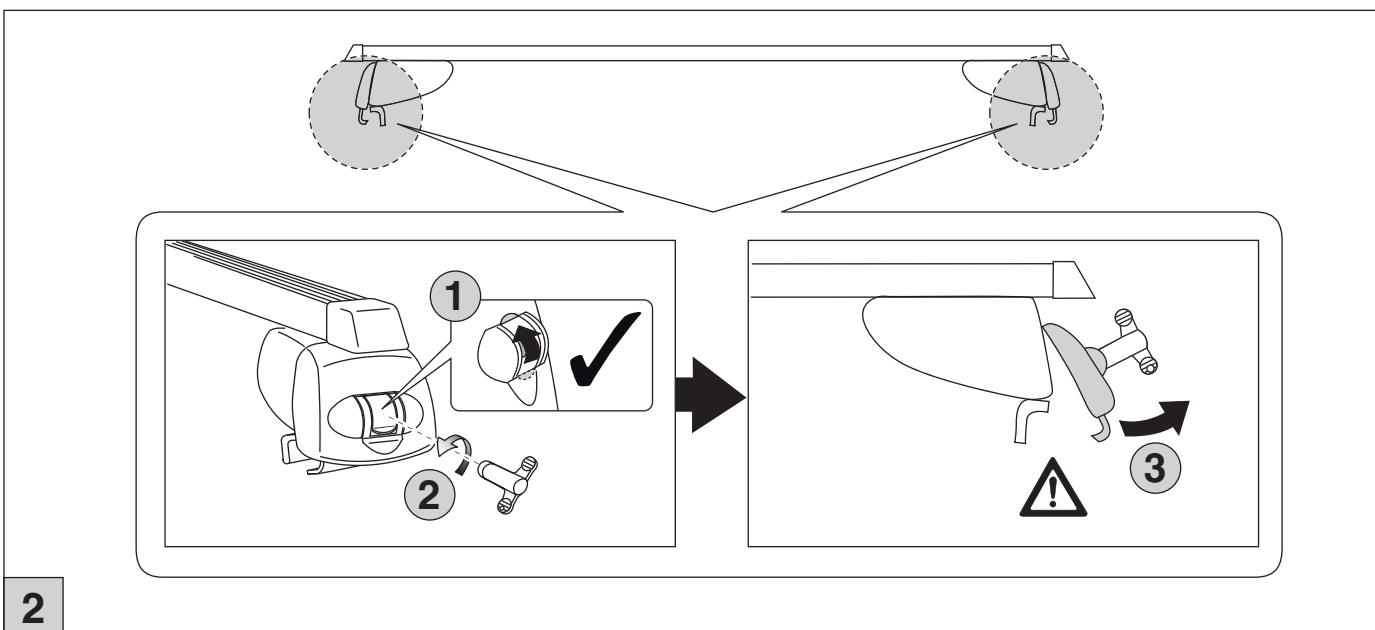

Atera SIGNO

Ford
Kuga Reling 04/2020-

INFO

1

2

Atera SIGNO

Ford
Kuga Reling 04/2020-

3