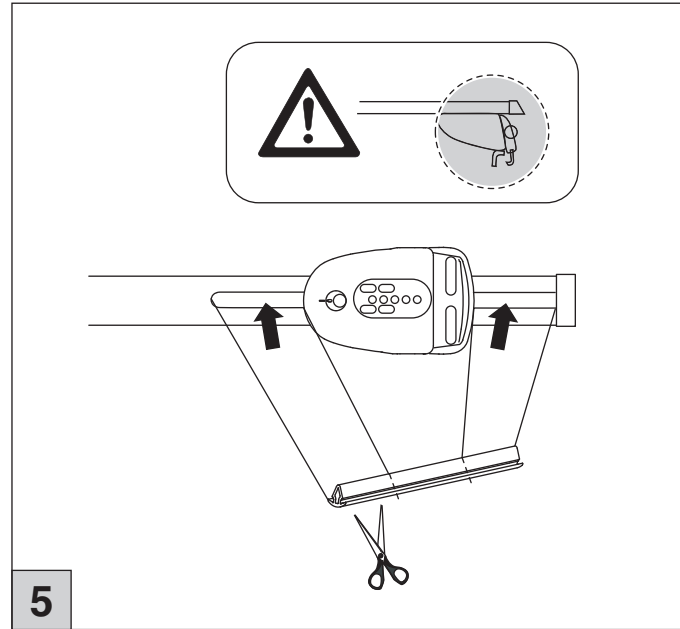

Atera SIGNO

Ford
Kuga Reling 04/2020-

nur bei Art.Nr.: 047 382
only for part no.: 047 382

A- 9919700163
B- 9945700223
C1- 8828700062
C2- 8828700063

- 1- 9945700092
- 2- 9919700143
- 3- 9945700105
- 4- 9912700051
- 5a- 9918700526
- 5b- 9918700527
- 6- 9923700009
- 7- 9918700250
- 8- 9918700249
- 9- 9904700335
- 10- 9912700086
- 11- 9910700004
- 12- 9908700231
- 13- 9908700209
- 14- 9918700228
- 15- 9918700246
- 16- 9917700010
- 17- 9918700588
- 18- 9918700245
- 19- 9910700004
- 20- 9908700375
- 21- 9918700247
- 22a- 9949701944
- 22b- 9949701944
- 22c- 9949701944
- 22d- 9949701944

8830700387

9904700324

Atera SIGNO

Ford
Kuga 04/2020-
(mit Reling / with rail / avec rails de toit)

Art.-Nr. / Part-No.: 044 382
Art.-Nr. / Part-No.: 047 382

044 382 (Stahl) (Steel)		5,0 kg
047 382 (AERO Aluminium)		4,5 kg