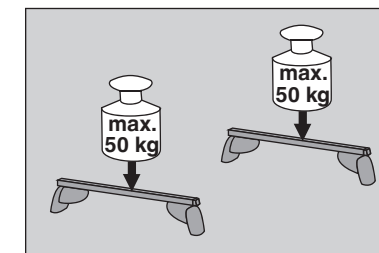

8830700387

9904700324

Atera SIGNO

Ford
Kuga 04/2020-
(mit Reling / with rail / avec rails de toit)

Art.-Nr. / Part-No.: 044 382
Art.-Nr. / Part-No.: 047 382

044 382 (Stahl) (Steel)		5,0 kg
047 382 (AERO Aluminium)		4,5 kg