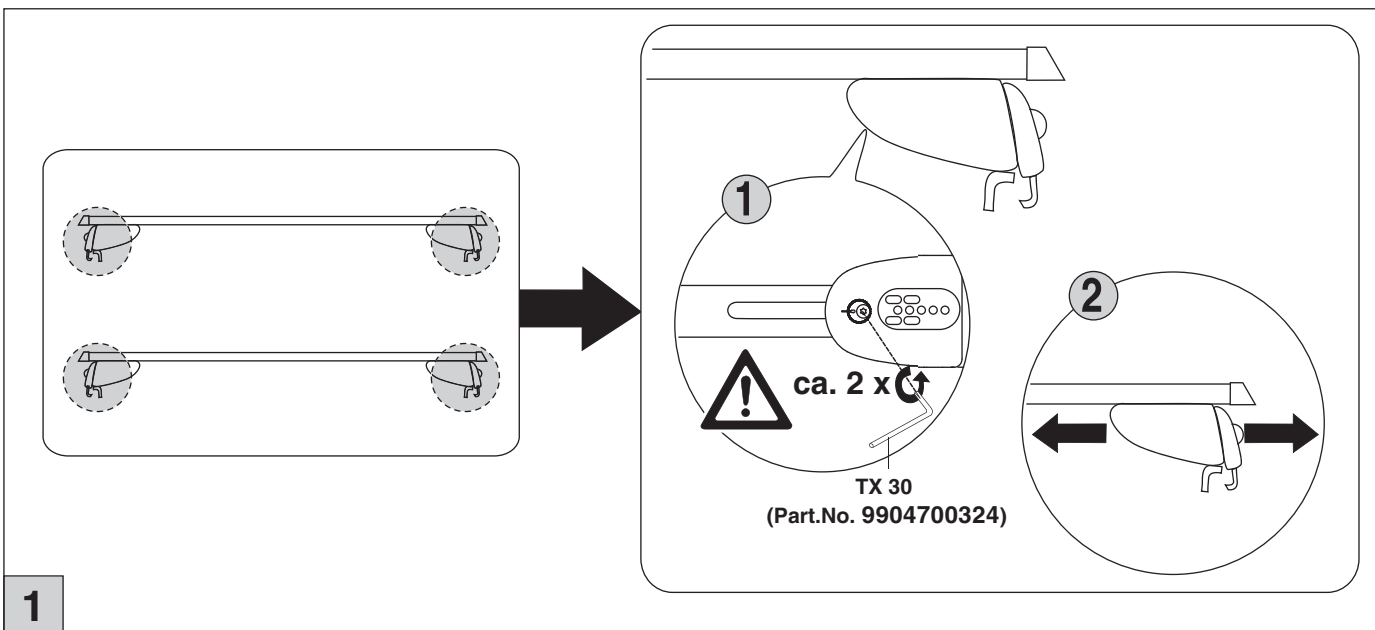

Atera SIGNO

Ford
Kuga Reling 04/2020-

INFO

1

2

Atera SIGNO

Ford
Kuga Reling 04/2020-

3