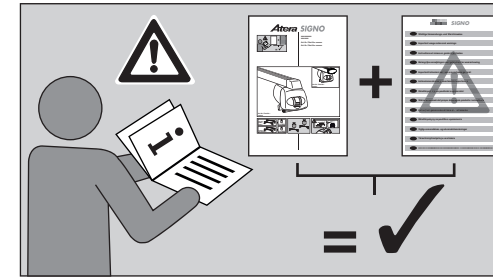

8830700387

9904700324

Atera SIGNO

Ford
Kuga 04/2020-
(mit Reling / with rail / avec rails de toit)

Art.-Nr. / Part-No.: 044 382
Art.-Nr. / Part-No.: 047 382

044 382 (Stahl) (Steel)		5,0 kg
047 382 (AERO Aluminium)		4,5 kg