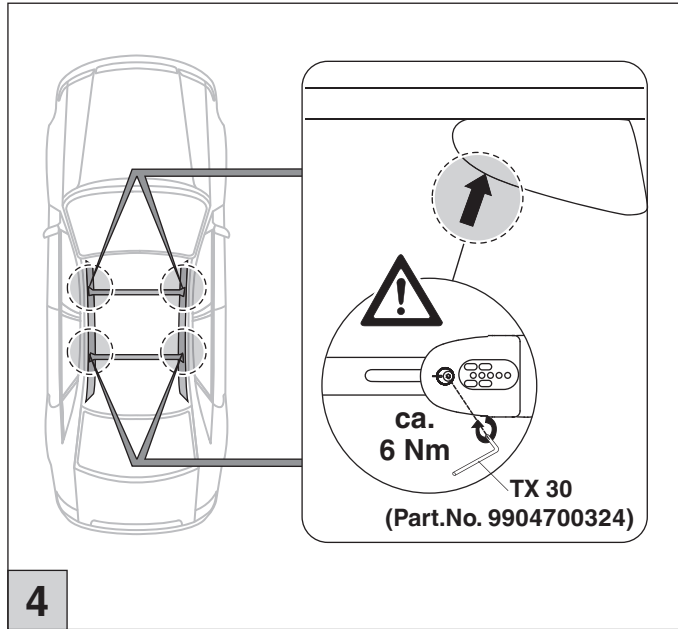

Atera SIGNO

Ford
Kuga Reling 04/2020-

nur bei Art.Nr.: 047 382
only for part no.: 047 382

A- 9919700163
B- 9945700223
C1- 8828700062
C2- 8828700063

- 1- 9945700092
- 2- 9919700143
- 3- 9945700105
- 4- 9912700051
- 5a- 9918700526
- 5b- 9918700527
- 6- 9923700009
- 7- 9918700250
- 8- 9918700249
- 9- 9904700335
- 10- 9912700086
- 11- 9910700004
- 12- 9908700231
- 13- 9908700209
- 14- 9918700228
- 15- 9918700246
- 16- 9917700010
- 17- 9918700588
- 18- 9918700245
- 19- 9910700004
- 20- 9908700375
- 21- 9918700247
- 22a- 9949701944
- 22b- 9949701944
- 22c- 9949701944
- 22d- 9949701944

8830700387

9904700324

Atera SIGNO

Ford
Kuga 04/2020-
(mit Reling / with rail / avec rails de toit)

Art.-Nr. / Part-No.: 044 382
Art.-Nr. / Part-No.: 047 382

044 382 (Stahl) (Steel)		5,0 kg
047 382 (AERO Aluminium)		4,5 kg