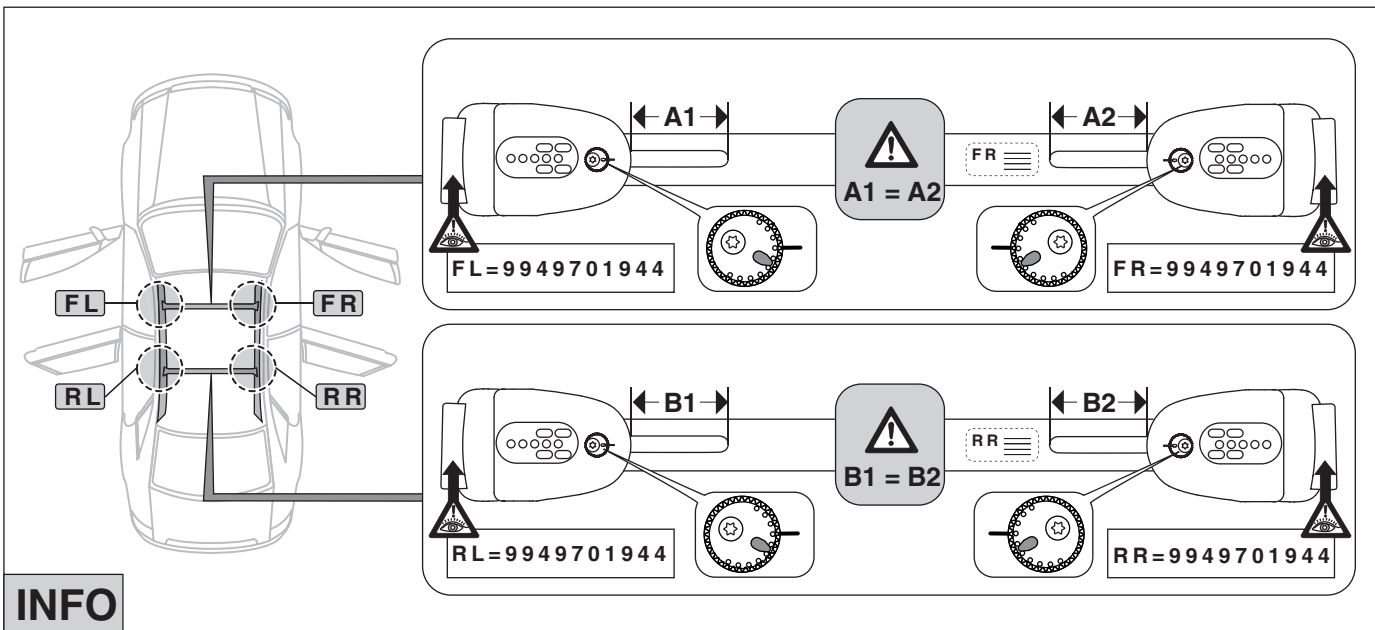

Atera SIGNO

Ford
Kuga Reling 04/2020-