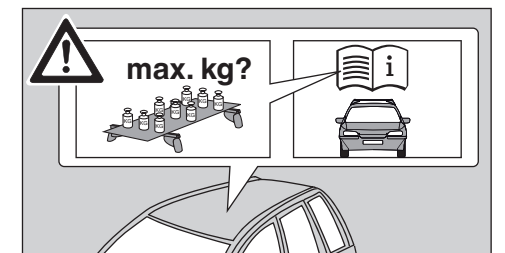

8830700387

9904700324

Atera SIGNO

Ford
Kuga 04/2020-
(mit Reling / with rail / avec rails de toit)

Art.-Nr. / Part-No.: 044 382
Art.-Nr. / Part-No.: 047 382

044 382 (Stahl) (Steel)		5,0 kg
047 382 (AERO Aluminium)		4,5 kg