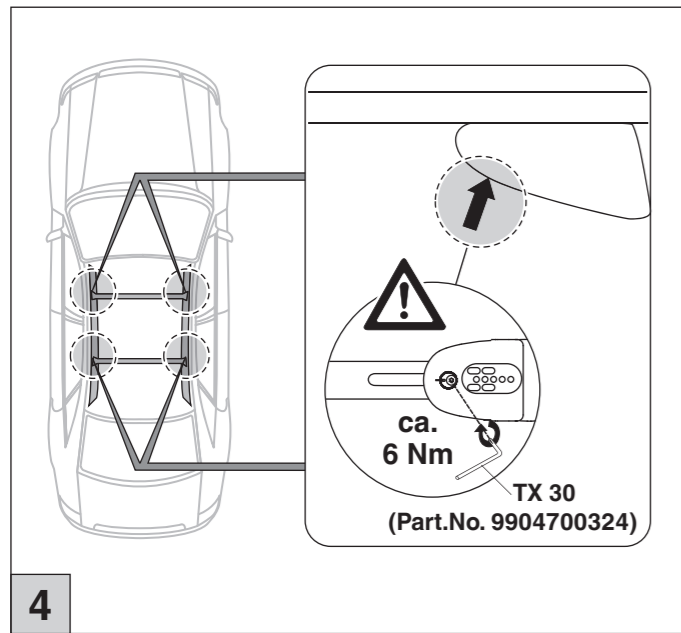

# Atera SIGNO

Ssang Yong  
Tivoli 10/2019-  
(mit Reling / with rail / avec rails de toit)

Art.-Nr. / Part-No.: 044 385  
Art.-Nr. / Part-No.: 047 385

nur bei Art.Nr.: 047 385  
only for part no.: 047 385