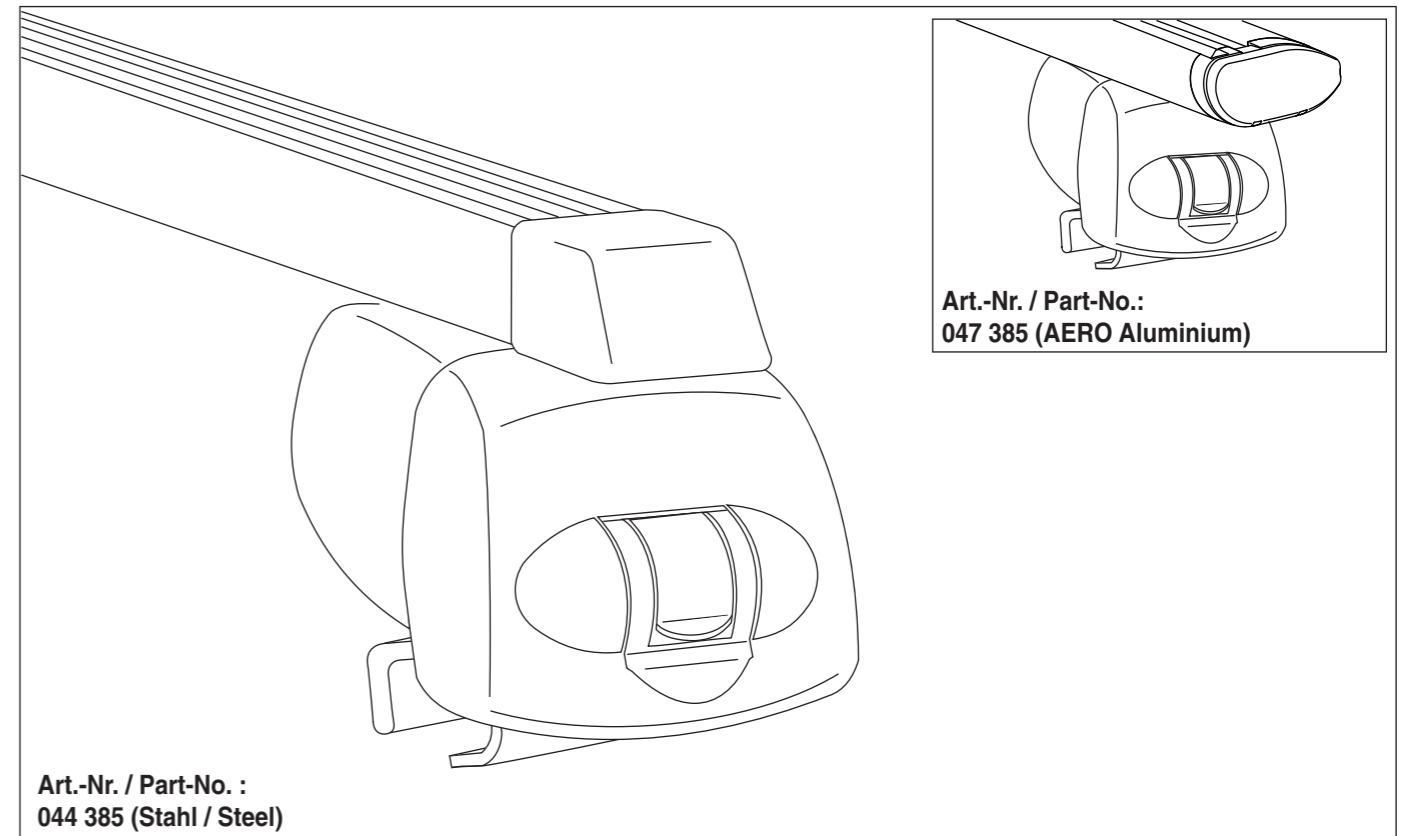

nur bei Art.Nr.: 047 385
only for part no.: 047 385

A- 9919700163
B- 9945700223
C1- 8828700062
C2- 8828700063

1- 9945700092
2- 9919700143
3- 9945700105
4- 9912700051
5a- 9918700526
5b- 9918700527
6- 9923700009
7- 9918700250
8- 9918700249
9- 9904700466
10- 9912700086
11- 9910700004
12- 9908700231
13- 9908700209
14- 9918700228
15- 9918700246
16- 9917700010
17- 9918700588
18- 9918700245
19- 9910700004
20- 9908700375
21- 9918700247
22a- 9949701969
22b- 9949701969
22c- 9949701969
22d- 9949701969