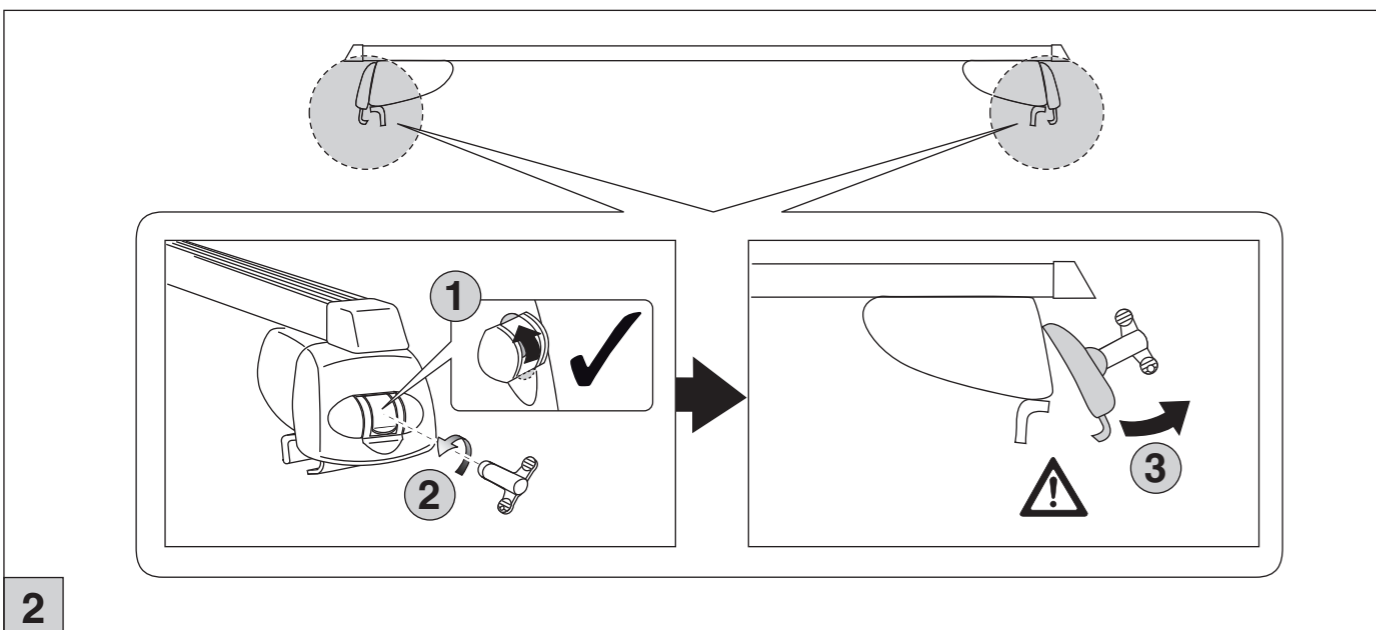

Atera SIGNO

Ssang Yong
Tivoli Reling 10/2019-

INFO

1

2

Atera SIGNO

Ssang Yong
Tivoli Reling 10/2019-

3