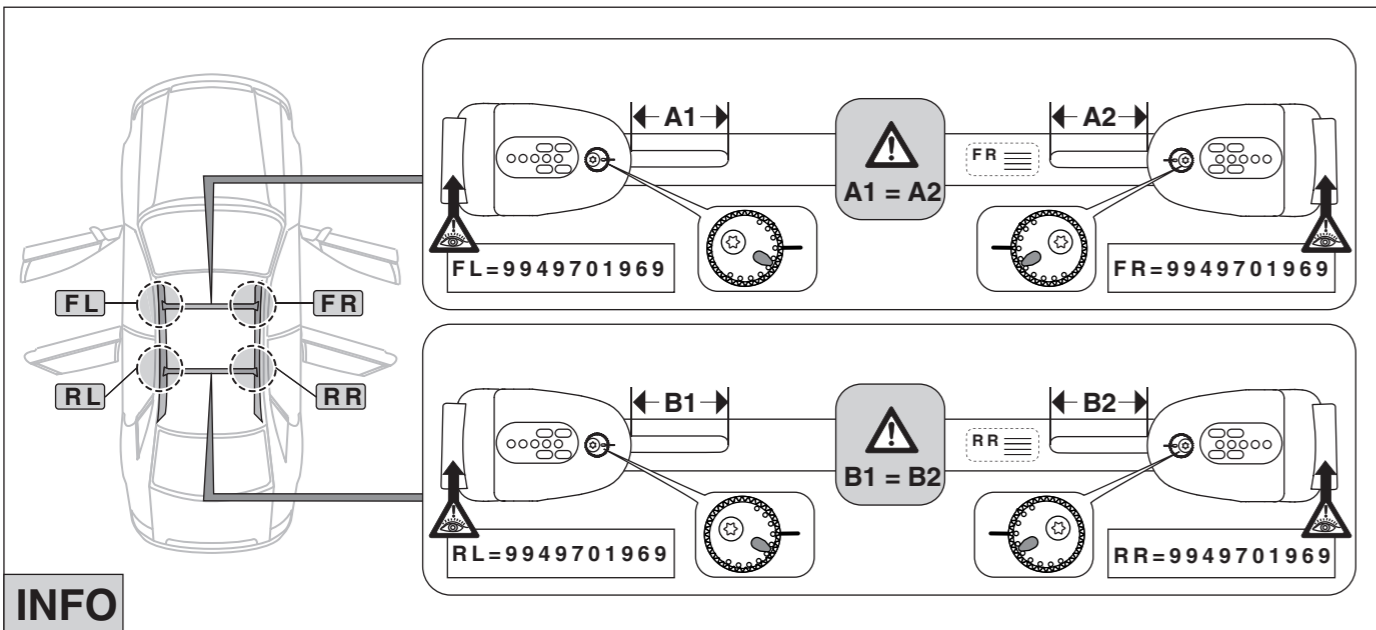

Atera SIGNO

Ssang Yong
Tivoli Reling 10/2019-