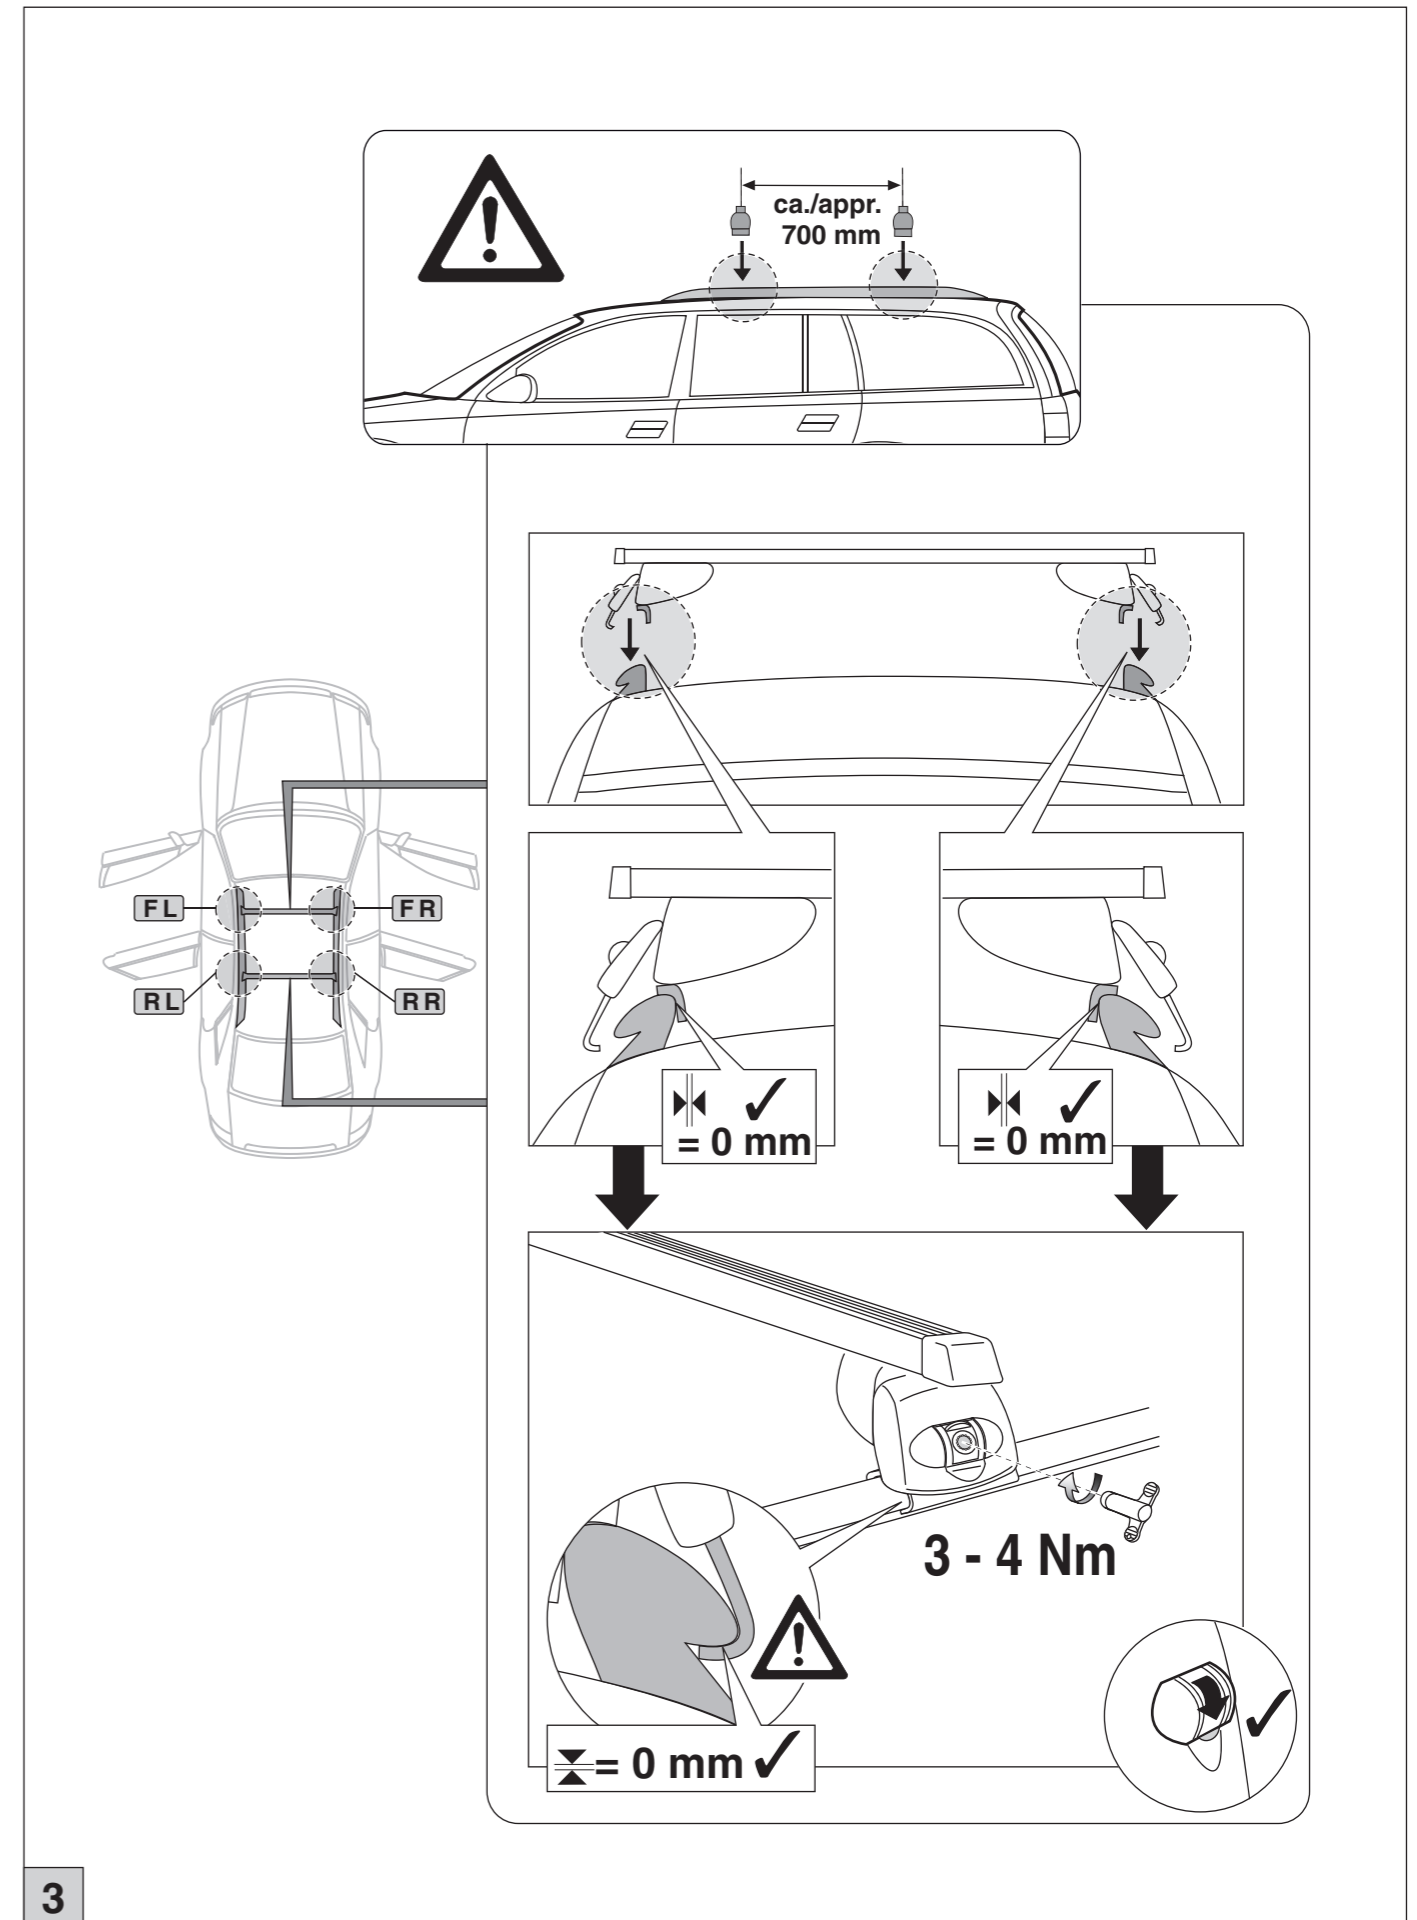

Atera SIGNO

Ssang Yong
Tivoli Reling 10/2019-