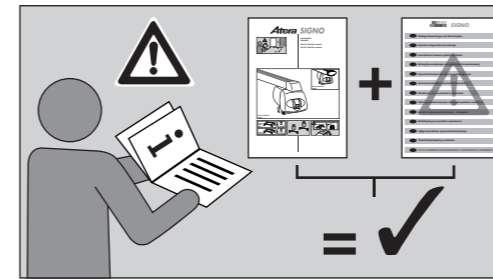

# Atera SIGNO

Ssang Yong  
Tivoli 10/2019-  
(mit Reling / with rail / avec rails de toit)

Art.-Nr. / Part-No.: 044 385  
Art.-Nr. / Part-No.: 047 385

nur bei Art.Nr.: 047 385  
only for part no.: 047 385