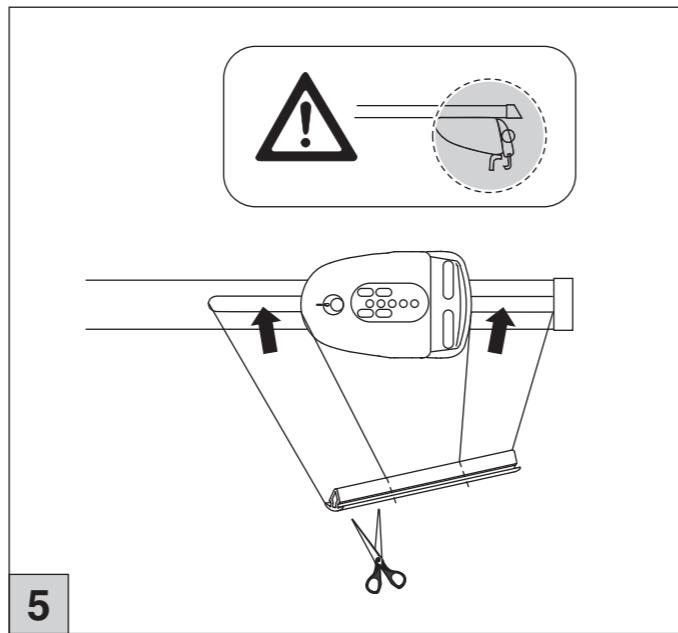

# Atera SIGNO

Ssang Yong  
Tivoli 10/2019-  
(mit Reling / with rail / avec rails de toit)

Art.-Nr. / Part-No.: 044 385  
Art.-Nr. / Part-No.: 047 385

nur bei Art.Nr.: 047 385  
only for part no.: 047 385