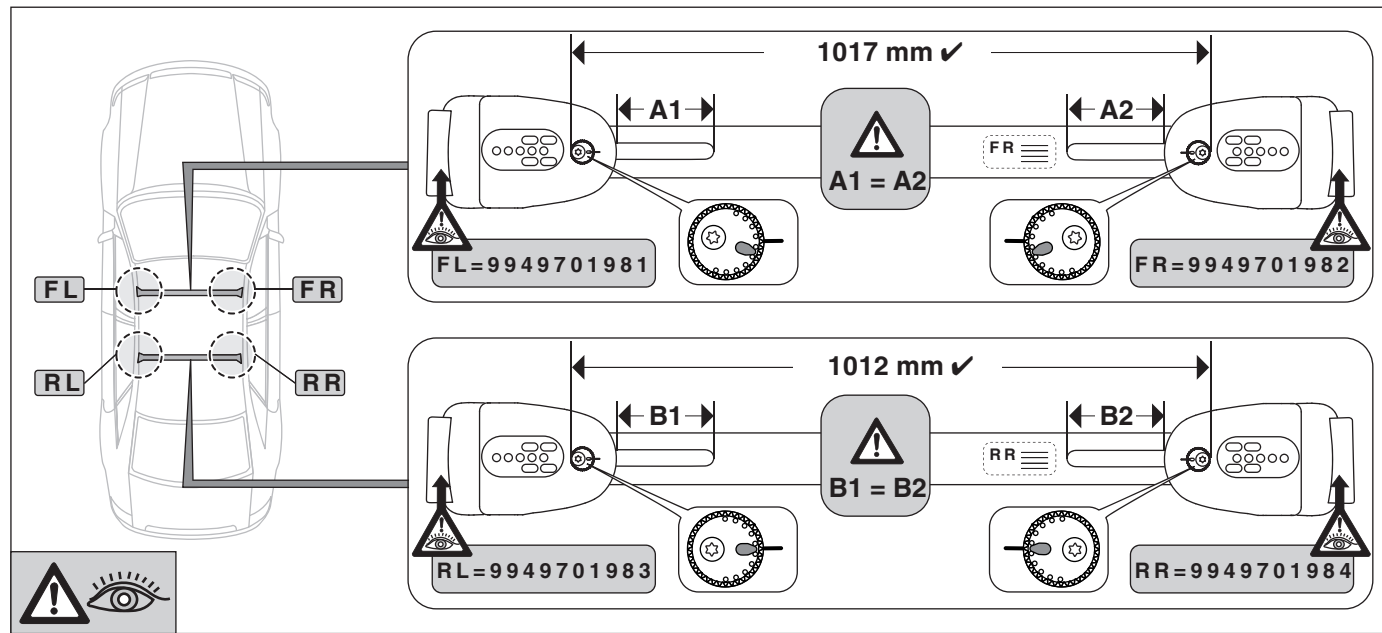

Atera SIGNO

Hyundai
i20 10/2020 -