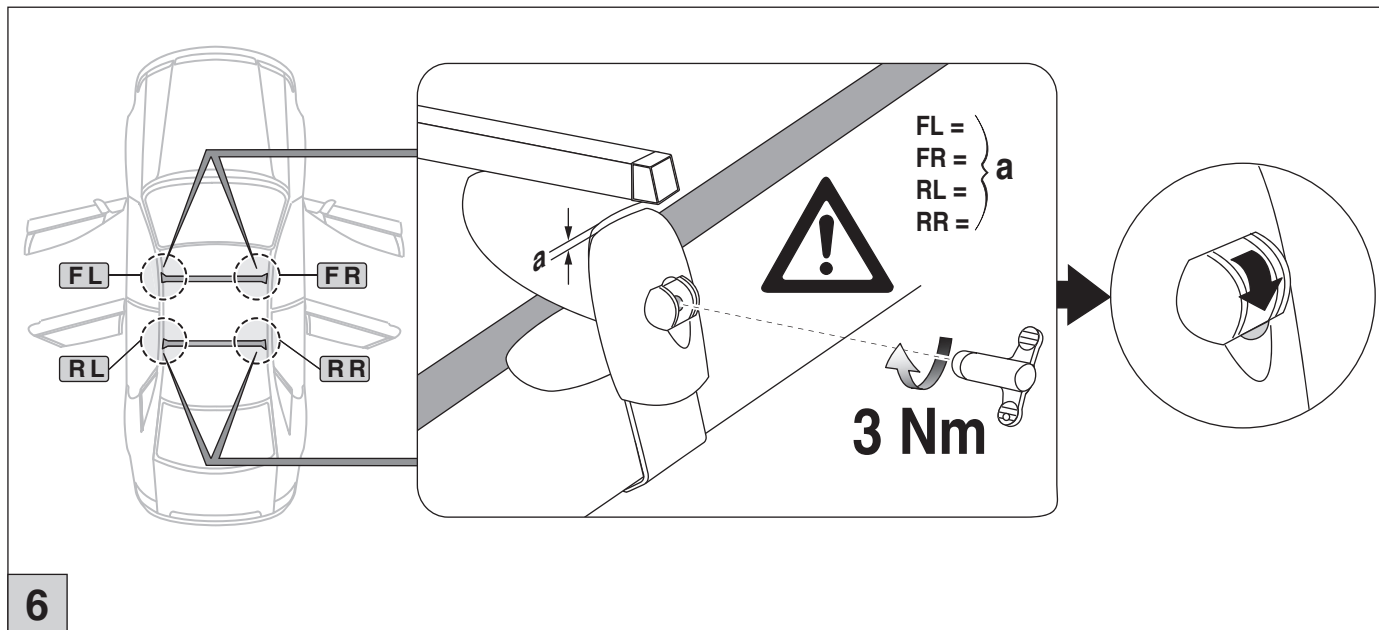

Atera SIGNO

Hyundai
i20 10/2020 –

6