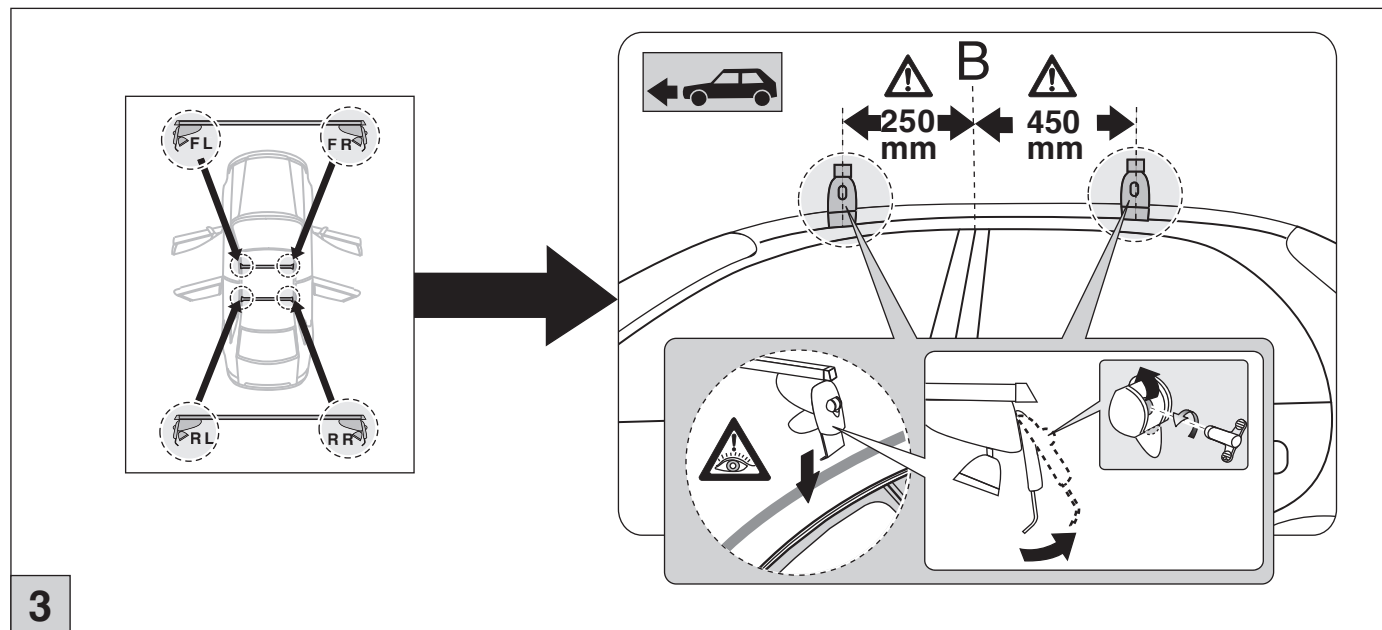

Atera SIGNO

Hyundai
i20 10/2020 -