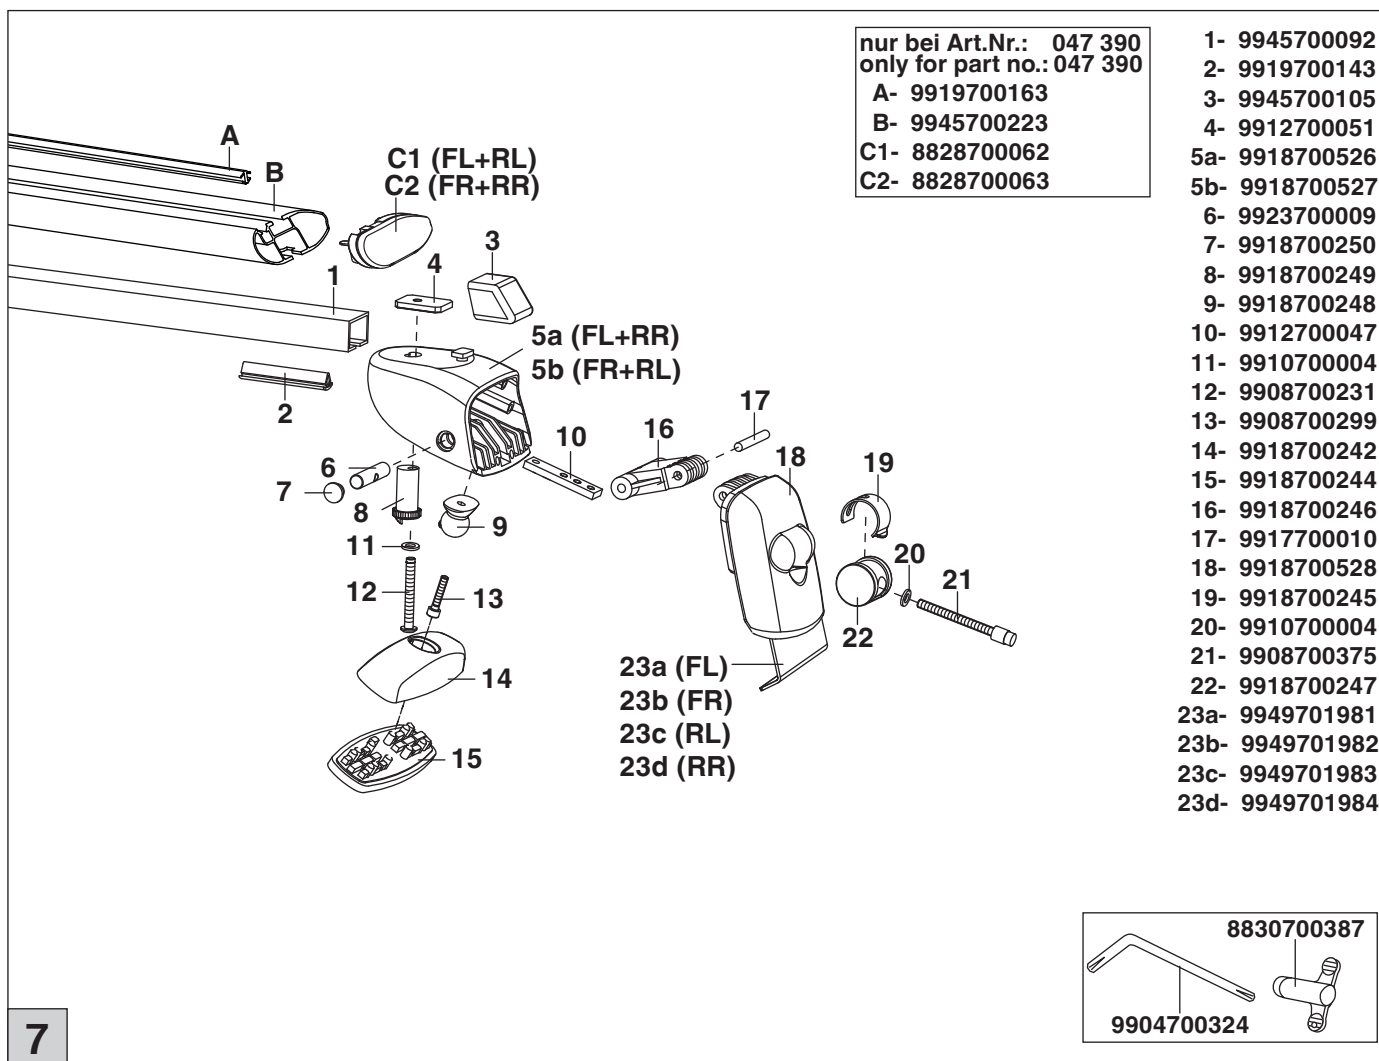

# Atera SIGNO

Hyundai  
i20 10/2020 –

6

7

# Atera SIGNO

Hyundai  
i20 10/2020 –

Art.-Nr. / Part-No. : 044 390  
Art.-Nr. / Part-No. : 047 390

**Atera**  
GERMAN ENGINEERING

Atera GmbH  
Im Herrach 1  
D-88299 Leutkirch  
Internet: www.atera.de

© ATERA GmbH  
Ref.-Nr.: 044 390\_096454439000\_992570050200  
Ref.-Nr.: 047 390\_096454739000\_992570050200  
Stand/State: 04/02/2022 – R00 V01