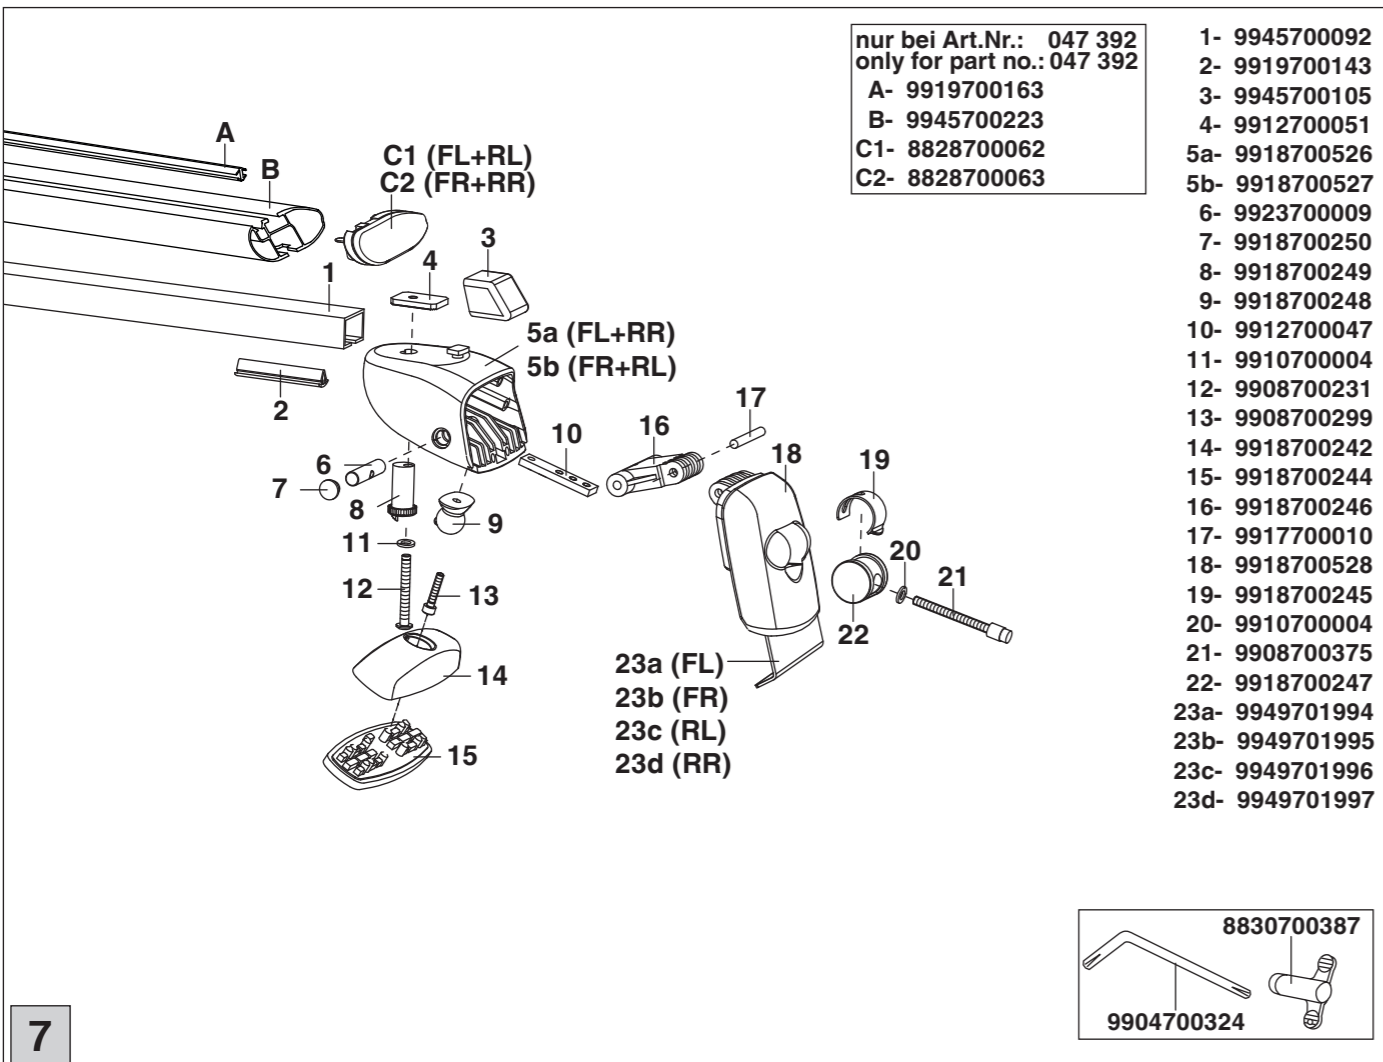

Atera SIGNO

Opel
Mokka 03/2021 -

6

7

Atera SIGNO

Opel
Mokka 03/2021 -
Art. Nr. / Part-No. : 044 392
Art. Nr. / Part-No. : 047 392

Atera SIGNO

Opel
Mokka 03/2021 -

Atera SIGNO

Opel
Mokka 03/2021 -