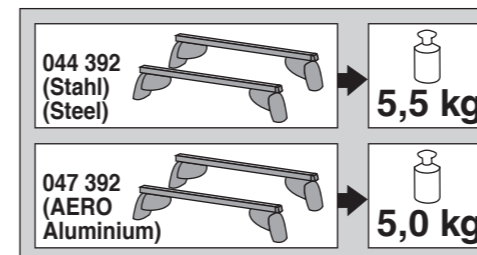

Atera SIGNO

Opel
Mokka 03/2021 -

6

7

Atera SIGNO

Opel
Mokka 03/2021 -
Art. Nr. / Part-No. : 044 392
Art. Nr. / Part-No. : 047 392

Atera SIGNO

Opel
Mokka 03/2021 -