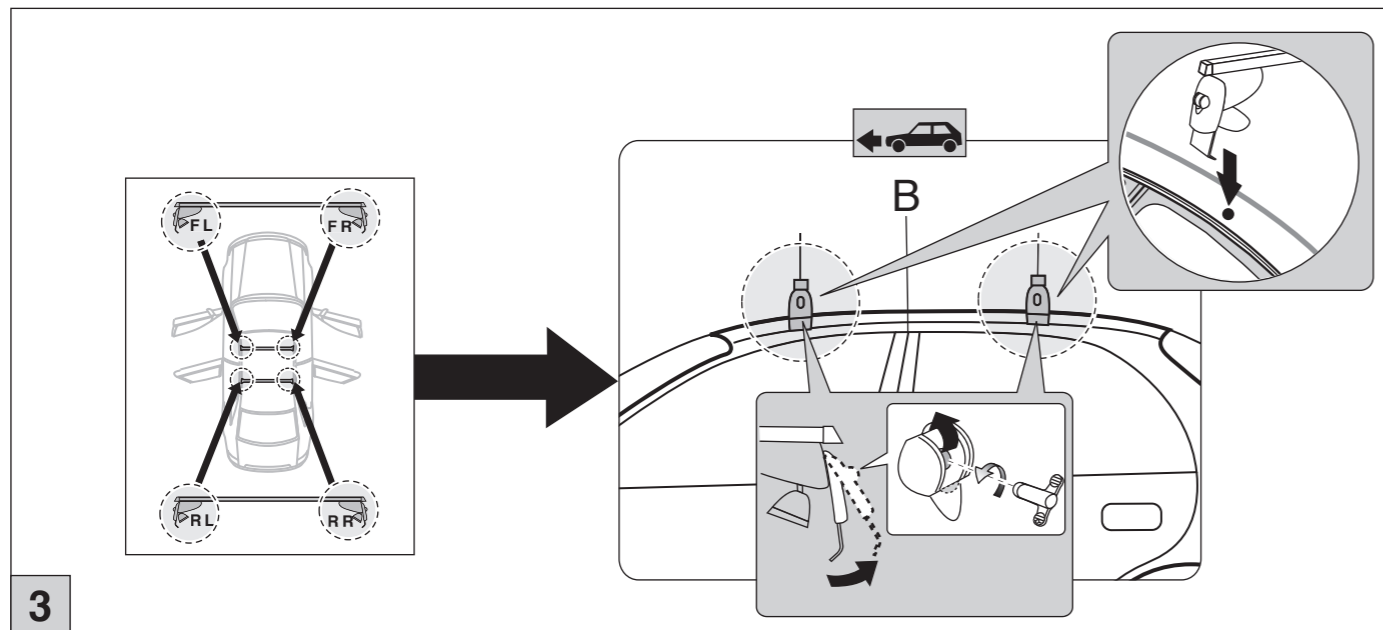

Atera SIGNO

Opel
Mokka 03/2021 -

6

7

Atera SIGNO

Opel
Mokka 03/2021 -
Art. Nr. / Part-No. : 044 392
Art. Nr. / Part-No. : 047 392

Atera SIGNO

Opel
Mokka 03/2021 -