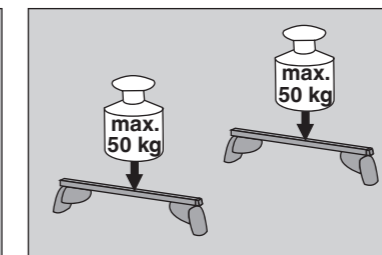

Atera SIGNO

Opel
Mokka 03/2021 -

6

7

Atera SIGNO

Opel
Mokka 03/2021 -
Art. Nr. / Part-No. : 044 392
Art. Nr. / Part-No. : 047 392

Atera SIGNO

Opel
Mokka 03/2021 -