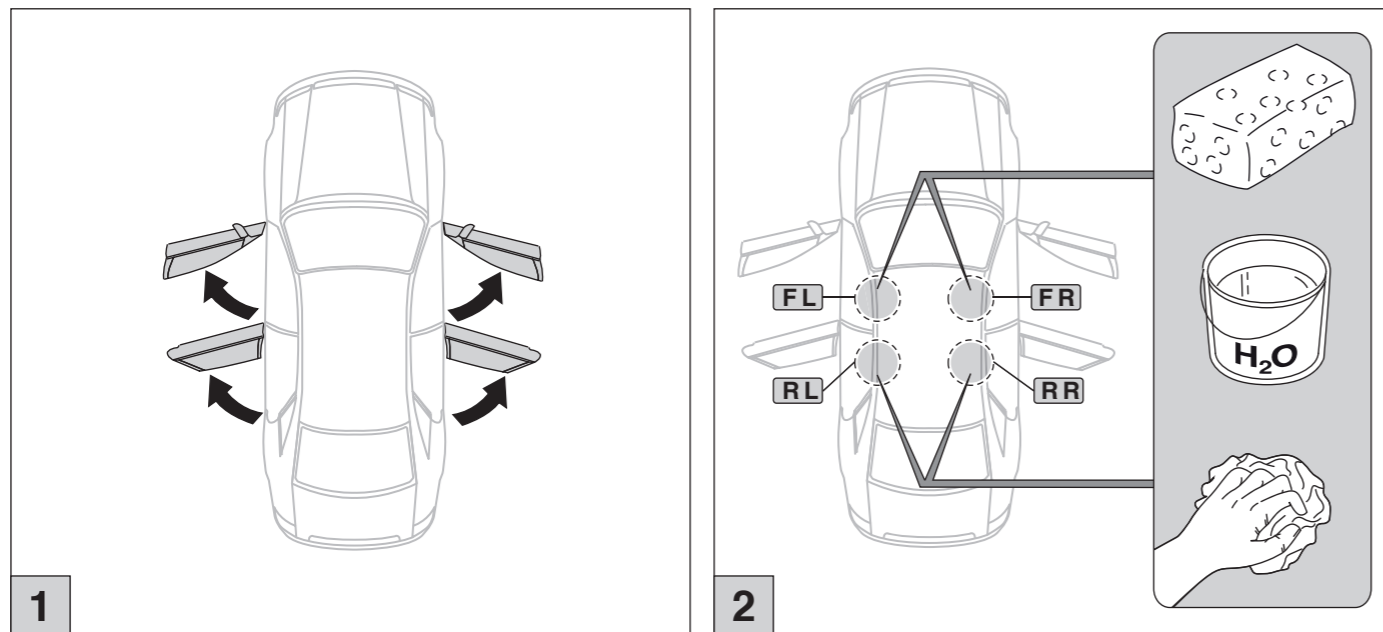

Atera SIGNO

Opel
Mokka 03/2021 -

6

7

Atera SIGNO

Opel
Mokka 03/2021 -
Art. Nr. / Part-No. : 044 392
Art. Nr. / Part-No. : 047 392

Atera SIGNO

Opel
Mokka 03/2021 -