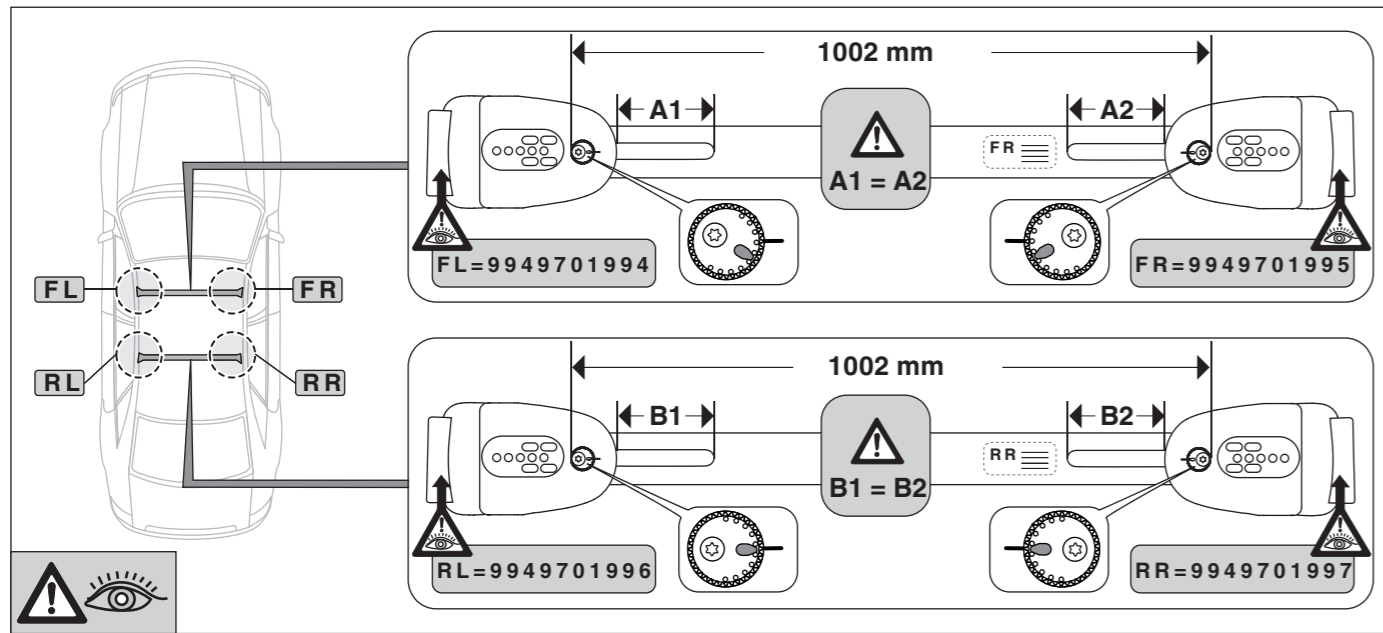

Atera SIGNO

Opel
Mokka 03/2021 -

6

7

Atera SIGNO

Opel
Mokka 03/2021 -
Art. Nr. / Part-No. : 044 392
Art. Nr. / Part-No. : 047 392

Atera SIGNO

Opel
Mokka 03/2021 -