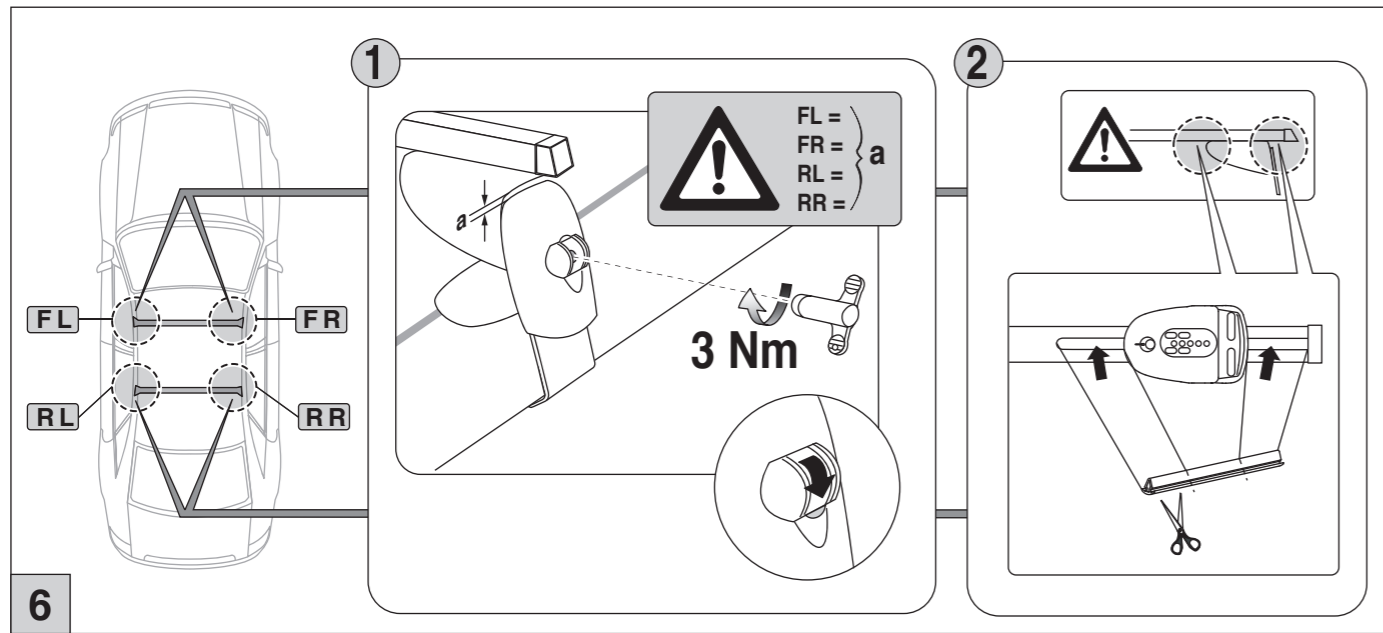

Atera SIGNO

Opel
Mokka 03/2021 -

6

7

Atera SIGNO

Opel
Mokka 03/2021 -
Art. Nr. / Part-No. : 044 392
Art. Nr. / Part-No. : 047 392

Atera SIGNO

Opel
Mokka 03/2021 -