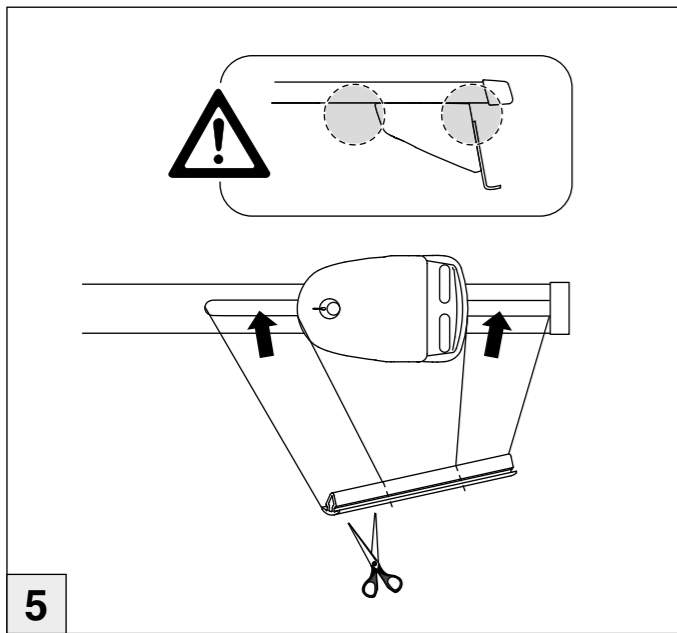

Atera SIGNO

VW
Caddy 5 12/2020—

nur bei Art.Nr.: 047 395
only for part no.: 047 395

A- 8828700068
B- 9945700223
C1- 8828700062
C2- 8828700063

- 1- 9945700092
- 2- 9919700062
- 3- 9945700105
- 4- 9912700051
- 5- 9918701344
- 6- 9918701357
- 7- 9910700004
- 8- 9908700044
- 9a- 9908700136
- 9b- 9910700089
- 10- 9926700036
- 11- 9908700010
- 12- 9918701345
- 13a- 9949702010
- 13b- 9949702008

9922700316
(+ Code)

9922700043
(+ Code)

9922007445
(SW5)

Atera SIGNO

VW
Caddy 5 12/2020—

Art. Nr. / Part-No. : 044 395 (Ergänzungsträger/extra carrier bow)
Art. Nr. / Part-No. : 047 395 (Ergänzungsträger/extra carrier bow)

044 395 (Stahl) (Steel)		 2,8 kg
047 395 (AERO- Aluminium)		 2,5 kg

INFO