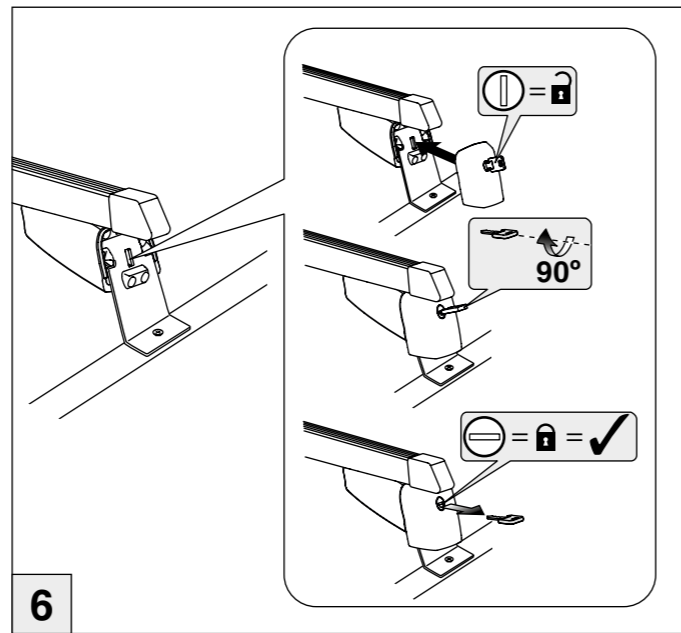

Atera SIGNO

VW
Caddy 5 12/2020—

nur bei Art.Nr.: 047 395
only for part no.: 047 395

A- 8828700068
B- 9945700223
C1- 8828700062
C2- 8828700063

- 1- 9945700092
- 2- 9919700062
- 3- 9945700105
- 4- 9912700051
- 5- 9918701344
- 6- 9918701357
- 7- 9910700004
- 8- 9908700044
- 9a- 9908700136
- 9b- 9910700089
- 10- 9926700036
- 11- 9908700010
- 12- 9918701345
- 13a- 9949702010
- 13b- 9949702008

9922700316
(+ Code)

9922700043
(+ Code)

9922007445
(SW5)

Atera SIGNO

VW
Caddy 5 12/2020—

Art. Nr. / Part-No. : 044 395 (Ergänzungsträger/extra carrier bow)
Art. Nr. / Part-No. : 047 395 (Ergänzungsträger/extra carrier bow)

044 395 (Stahl) (Steel)		 2,8 kg
047 395 (AERO- Aluminium)		 2,5 kg

INFO