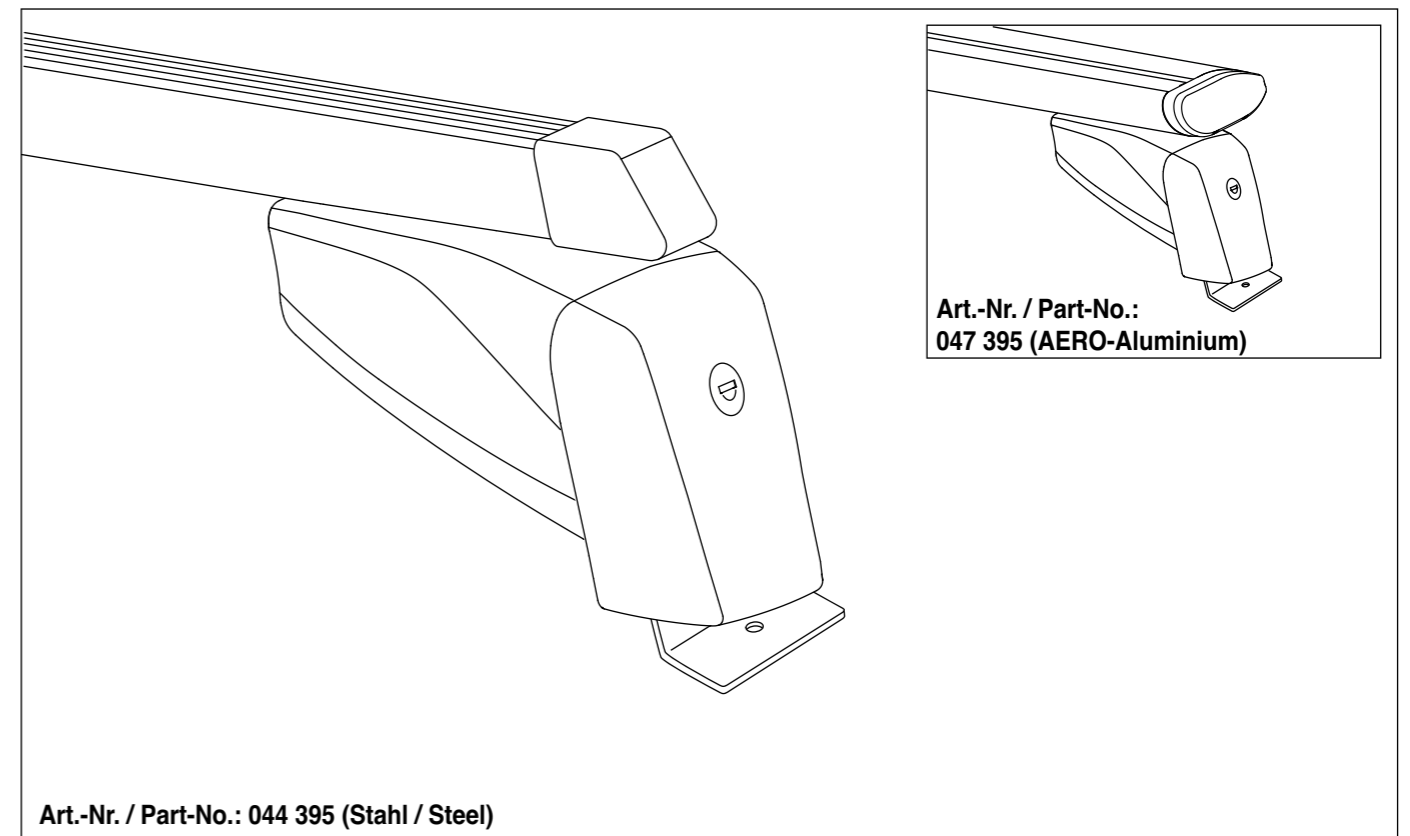

9922700316
(+ Code)

9922700043
(+ Code)

9922007445
(SW5)

Atera SIGNO

VW
Caddy 5 12/2020—

Art. Nr. / Part-No. : 044 395 (Ergänzungsträger/extra carrier bow)
Art. Nr. / Part-No. : 047 395 (Ergänzungsträger/extra carrier bow)