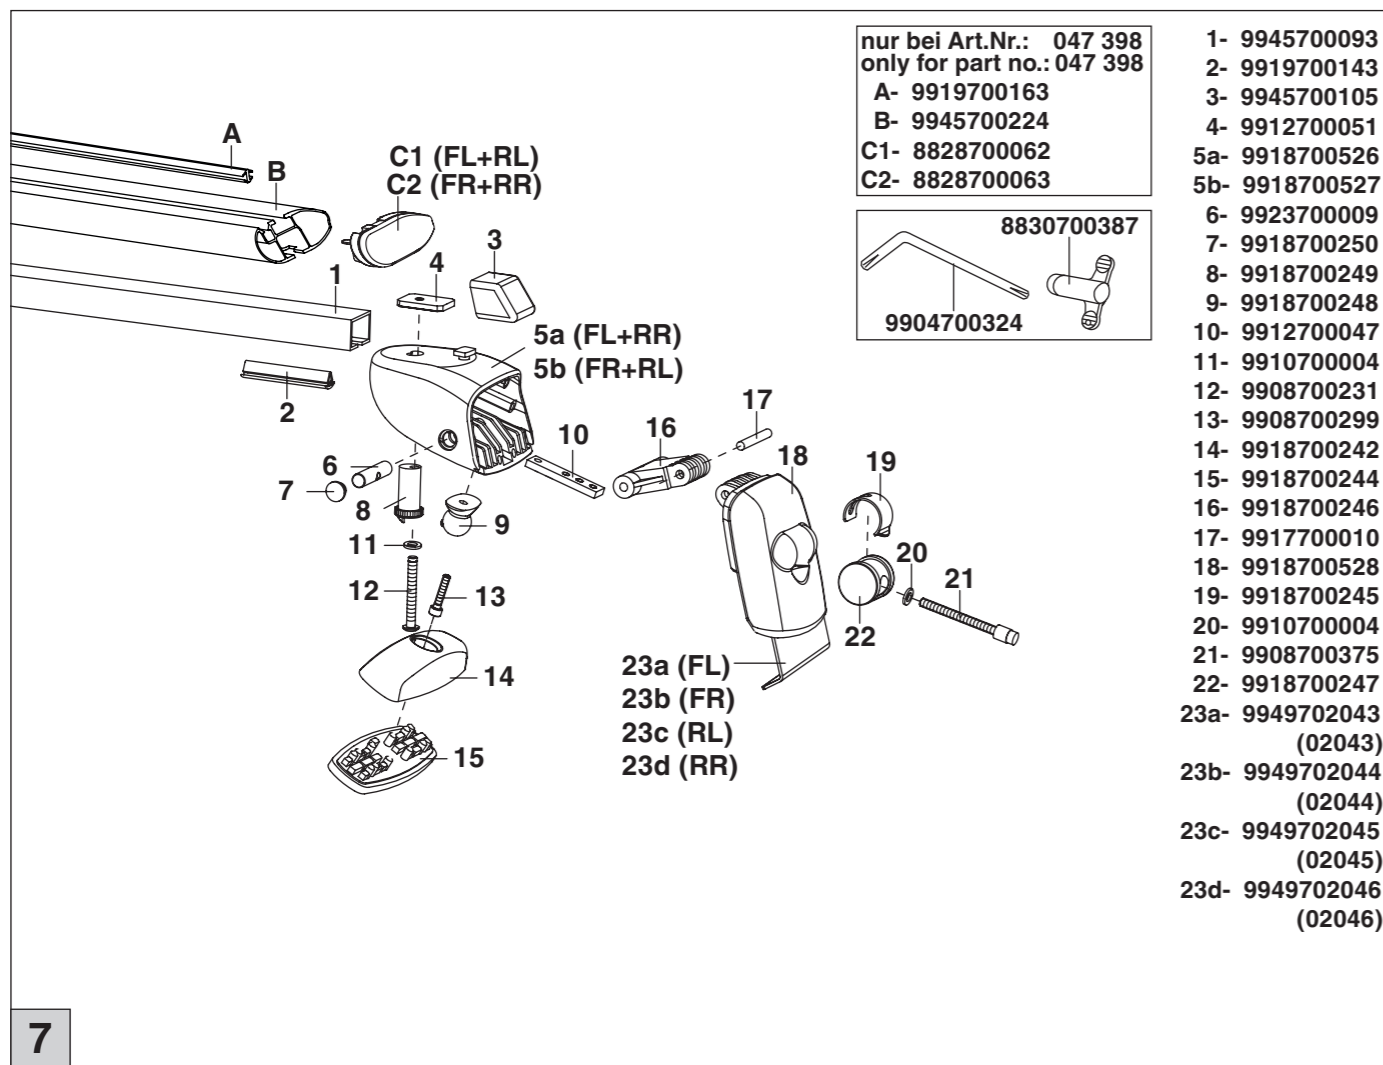

Atera SIGNO

Nissan
Qashqai 07/2021 -

6

7

Atera SIGNO

Nissan
Qashqai 07/2021 -

Art. Nr. / Part-No. : 044 398
Art. Nr. / Part-No. : 047 398

Art.-Nr. / Part-No. :
044 398 (Stahl / Steel)