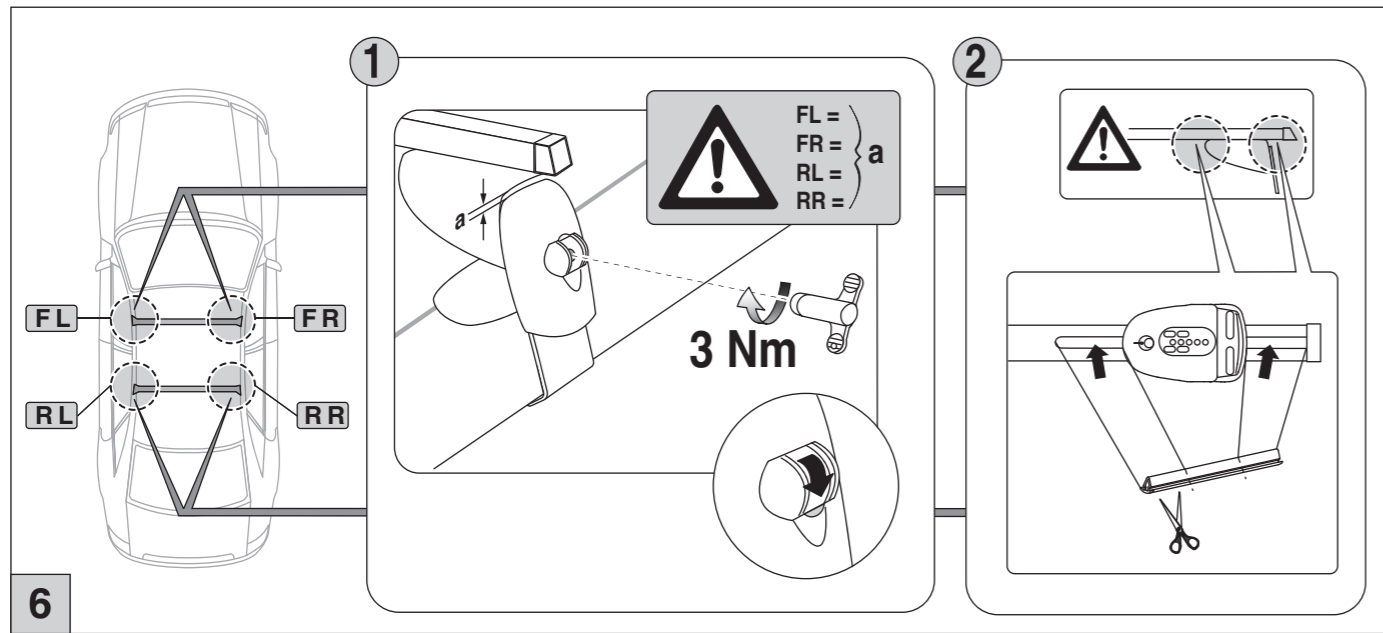

Atera SIGNO

Nissan
Qashqai 07/2021 -

6

7

Atera SIGNO

Nissan
Qashqai 07/2021 -

Art. Nr. / Part-No. : 044 398
Art. Nr. / Part-No. : 047 398

Art.-Nr. / Part-No. :
044 398 (Stahl / Steel)