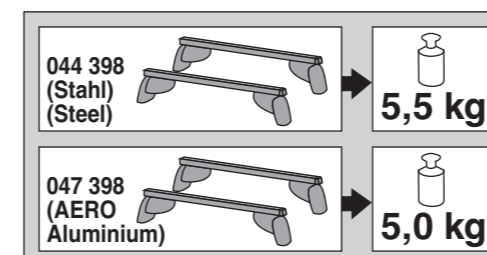

Atera SIGNO

Nissan
Qashqai 07/2021 -

6

7

Atera SIGNO

Nissan
Qashqai 07/2021 -

Art. Nr. / Part-No. : 044 398
Art. Nr. / Part-No. : 047 398

Art.-Nr. / Part-No. :
044 398 (Stahl / Steel)