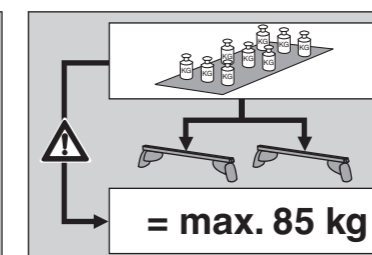

Atera SIGNO

Nissan
Qashqai 07/2021 -

6

7

Atera SIGNO

Nissan
Qashqai 07/2021 -

Art. Nr. / Part-No. : 044 398
Art. Nr. / Part-No. : 047 398

Art.-Nr. / Part-No. :
044 398 (Stahl / Steel)