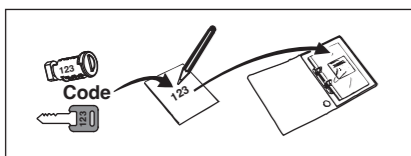

# Atera SIGNO

Fiat Ducato 07/2006 –  
Peugeot Boxer 07/2006 –  
Citroen Jumper H1/H2 07/2006 –  
Art.Nr. / Part-No. : 044 404

6

7

8

\*Tragrohr nicht im Lieferumfang /crossbar not included