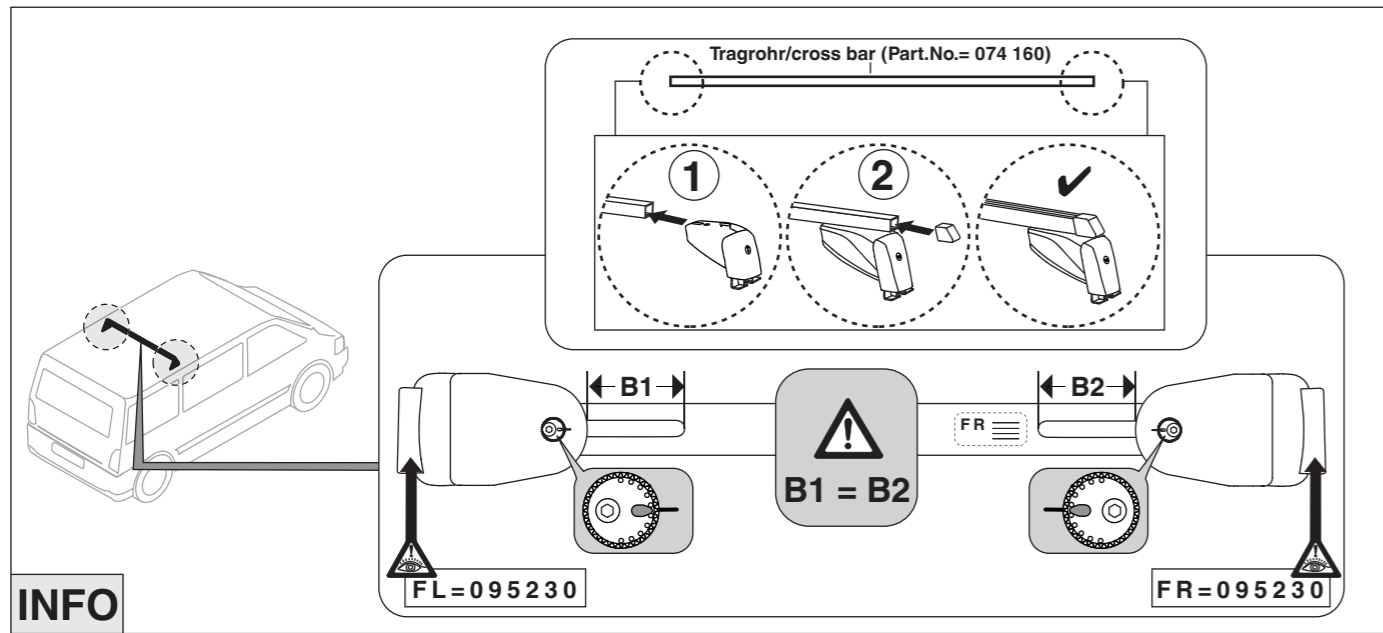

Atera SIGNO

Fiat Ducato 7/2006–
Peugeot Boxer 7/2006–

Citroen Jumper 7/2006–