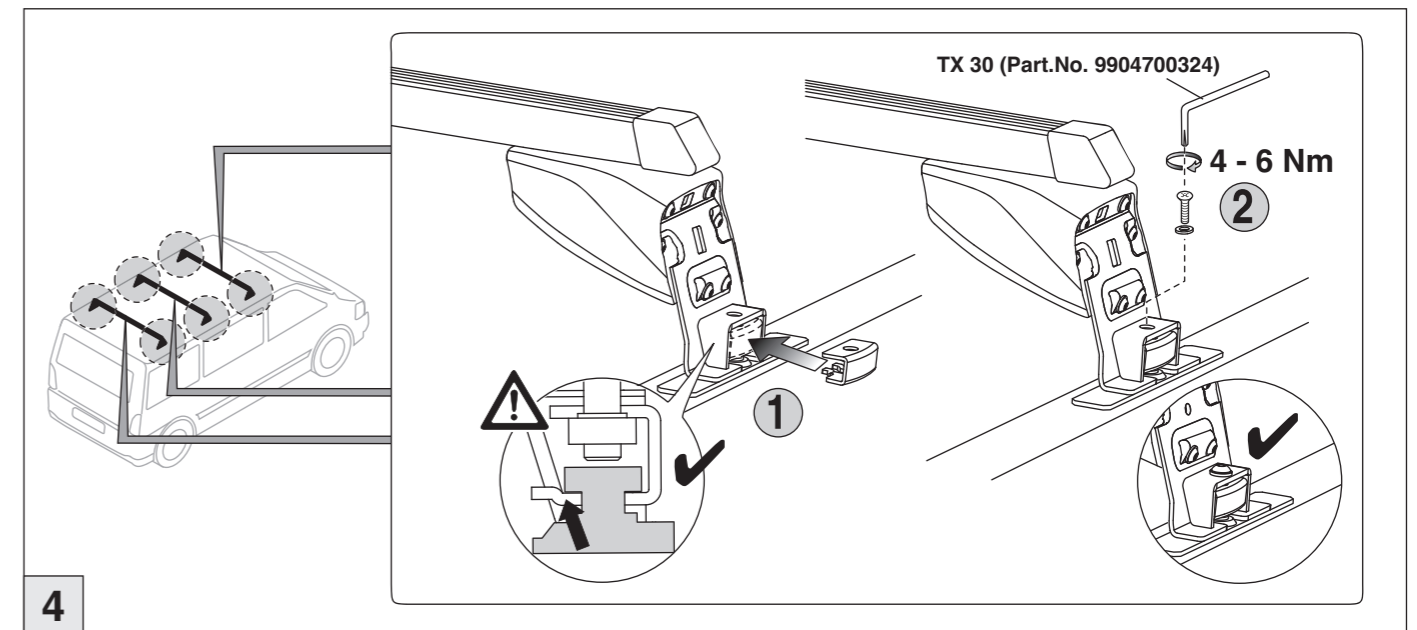

Atera SIGNO

Fiat Ducato 7/2006–
Peugeot Boxer 7/2006–

Citroen Jumper 7/2006–