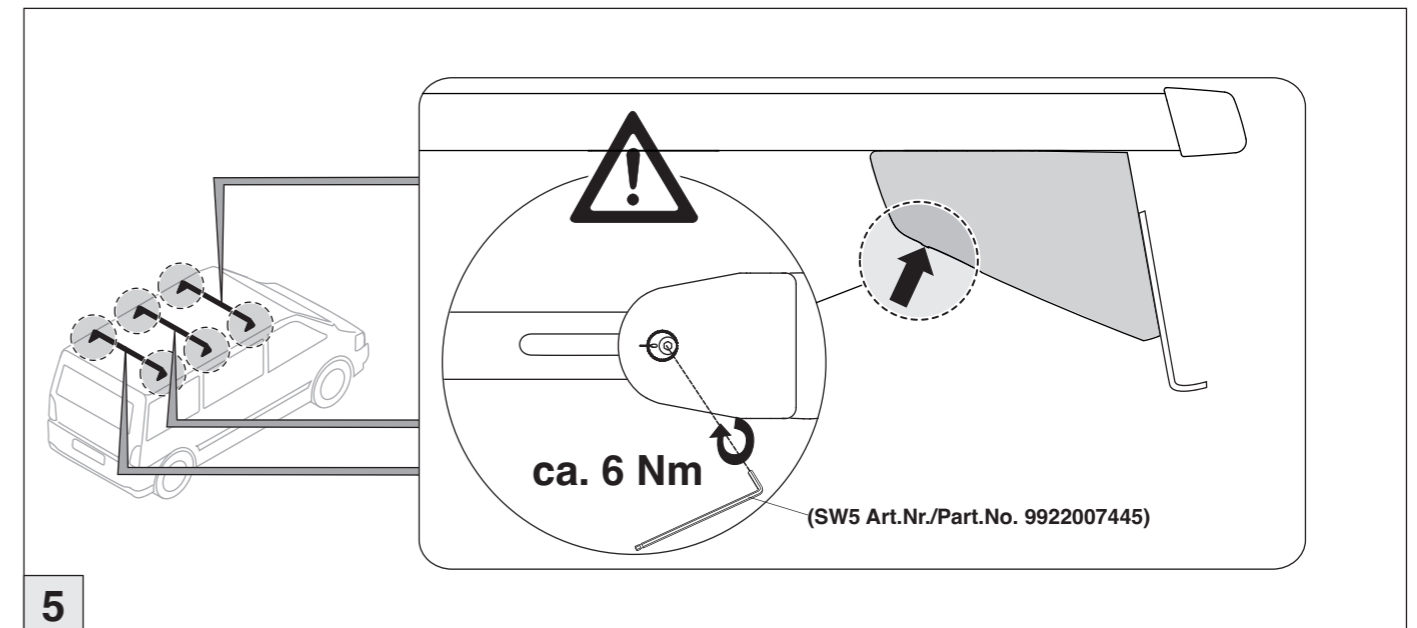

Atera SIGNO

Fiat Ducato 7/2006–
Peugeot Boxer 7/2006–

Citroen Jumper 7/2006–

INFO

2

Atera SIGNO

Fiat Ducato 7/2006–
Peugeot Boxer 7/2006–

Citroen Jumper 7/2006–

4

5