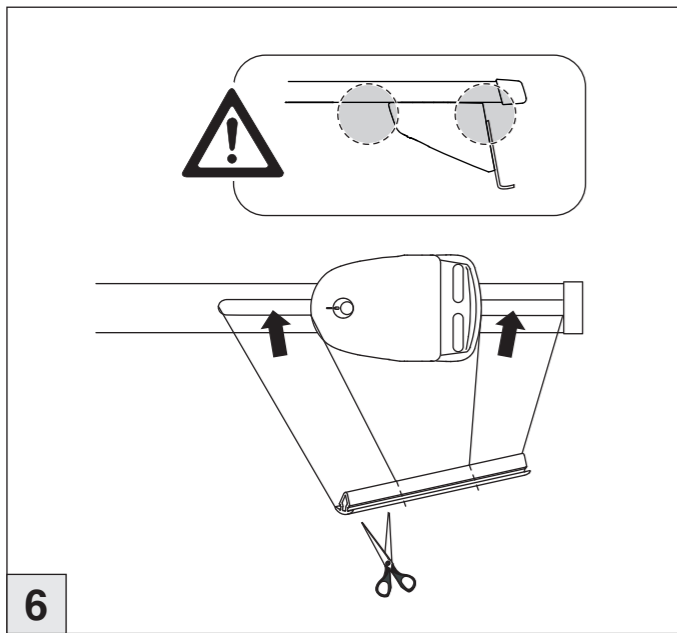

# Atera SIGNO

Fiat Ducato 7/2006–  
Peugeot Boxer 7/2006–

Citroen Jumper 7/2006–

# Atera SIGNO

Fiat Ducato 07/2006 –  
Peugeot Boxer 07/2006 –  
Citroen Jumper H1/H2 07/2006 –  
Art.Nr. / Part-No. : 044 404

6

7

8

\*Tragrohr nicht im Lieferumfang /crossbar not included