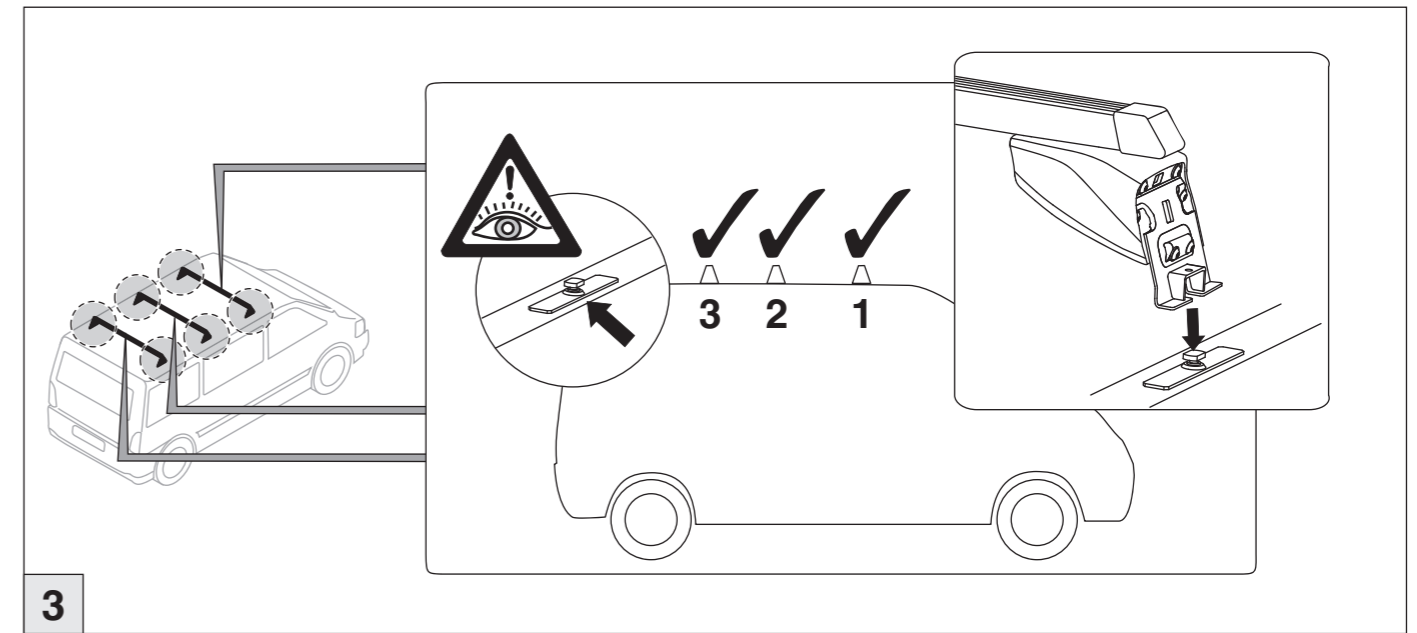

Atera SIGNO

Fiat Ducato 7/2006–
Peugeot Boxer 7/2006–

Citroen Jumper 7/2006–