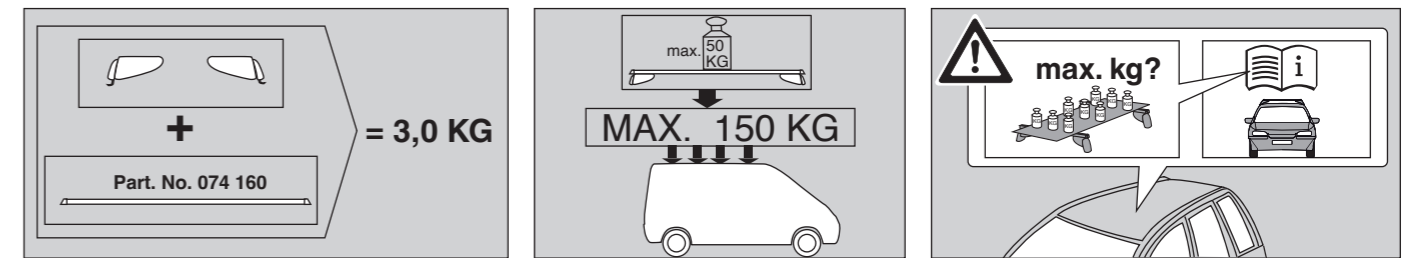

# Atera SIGNO

Fiat Ducato 07/2006 –  
Peugeot Boxer 07/2006 –  
Citroen Jumper H1/H2 07/2006 –  
Art.Nr. / Part-No. : 044 404

6

7

8

\*Tragrohr nicht im Lieferumfang /crossbar not included