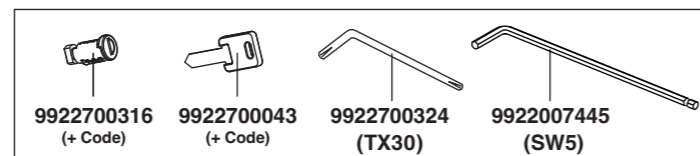

# Atera SIGNO

Fiat Ducato 07/2006 –  
Peugeot Boxer 07/2006 –  
Citroen Jumper H1/H2 07/2006 –  
Art.Nr. / Part-No. : 044 404

6

7

8

\*Tragrohr nicht im Lieferumfang /crossbar not included