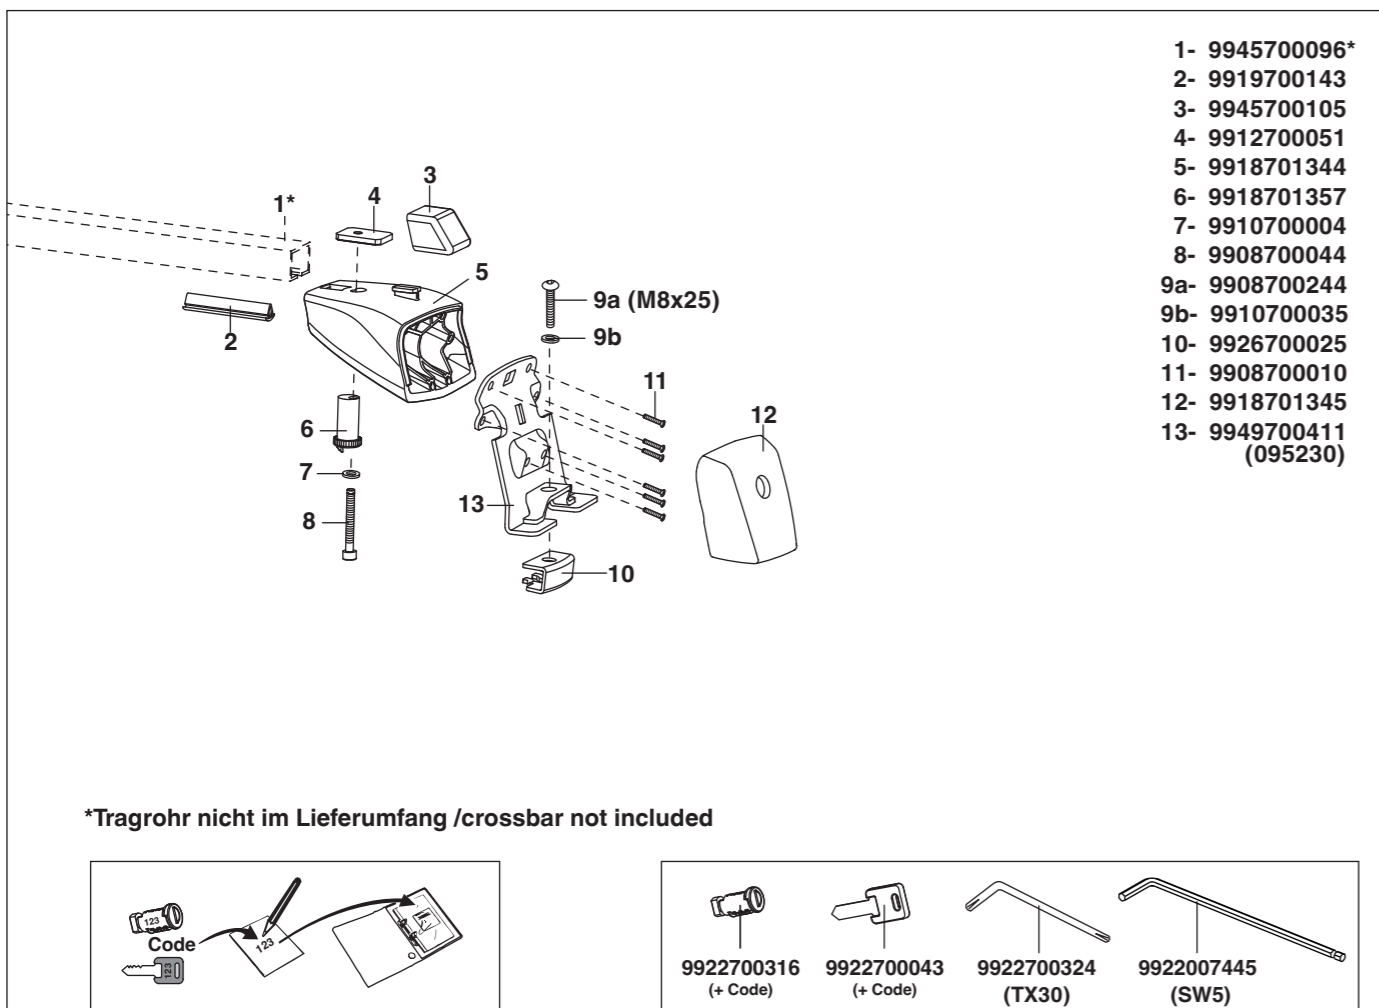

# Atera SIGNO

Fiat Ducato 07/2006 –  
Peugeot Boxer 07/2006 –  
Citroen Jumper H1/H2 07/2006 –  
Art.Nr. / Part-No. : 044 404

6

7

8

\*Tragrohr nicht im Lieferumfang /crossbar not included