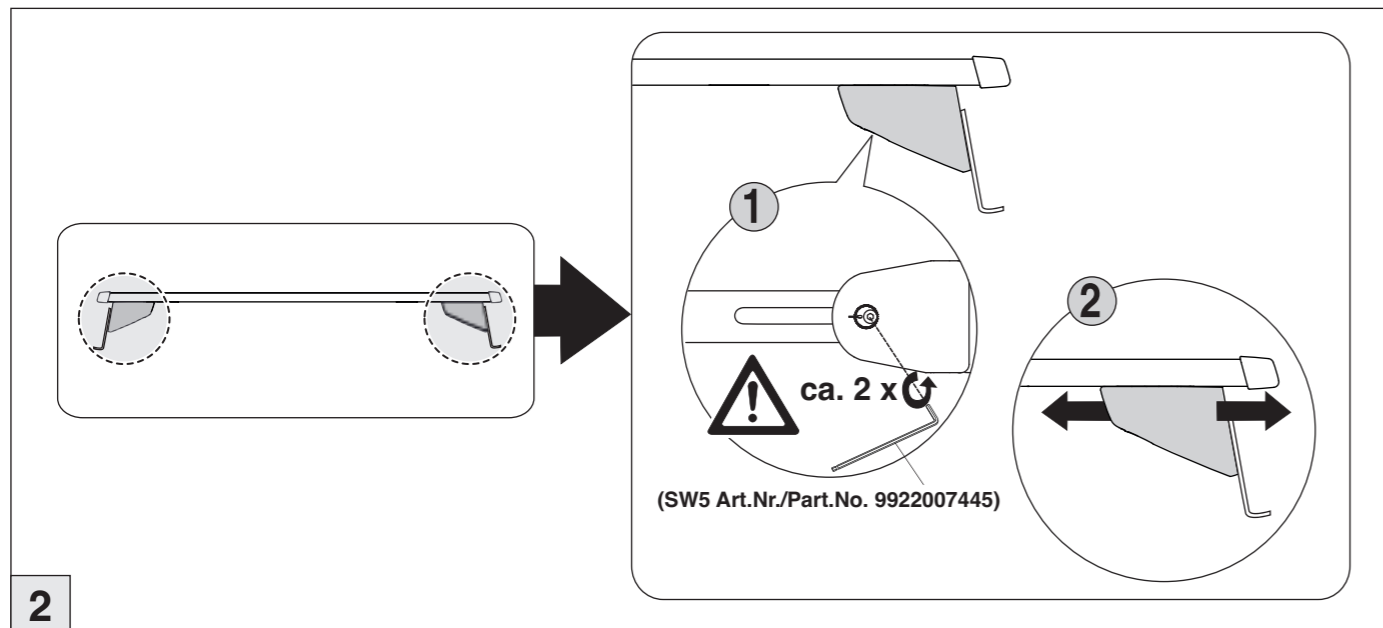

Atera SIGNO

Fiat Ducato 7/2006–
Peugeot Boxer 7/2006–

Citroen Jumper 7/2006–

INFO

2

Atera SIGNO

Fiat Ducato 7/2006–
Peugeot Boxer 7/2006–

Citroen Jumper 7/2006–

4

5