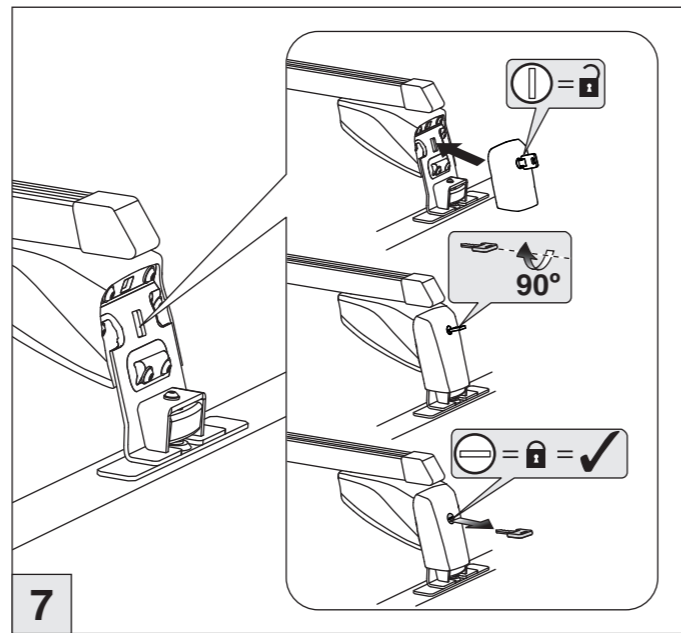

# Atera SIGNO

Fiat Ducato 07/2006 –  
Peugeot Boxer 07/2006 –  
Citroen Jumper H1/H2 07/2006 –  
Art.Nr. / Part-No. : 044 404

6

7

8

\*Tragrohr nicht im Lieferumfang /crossbar not included