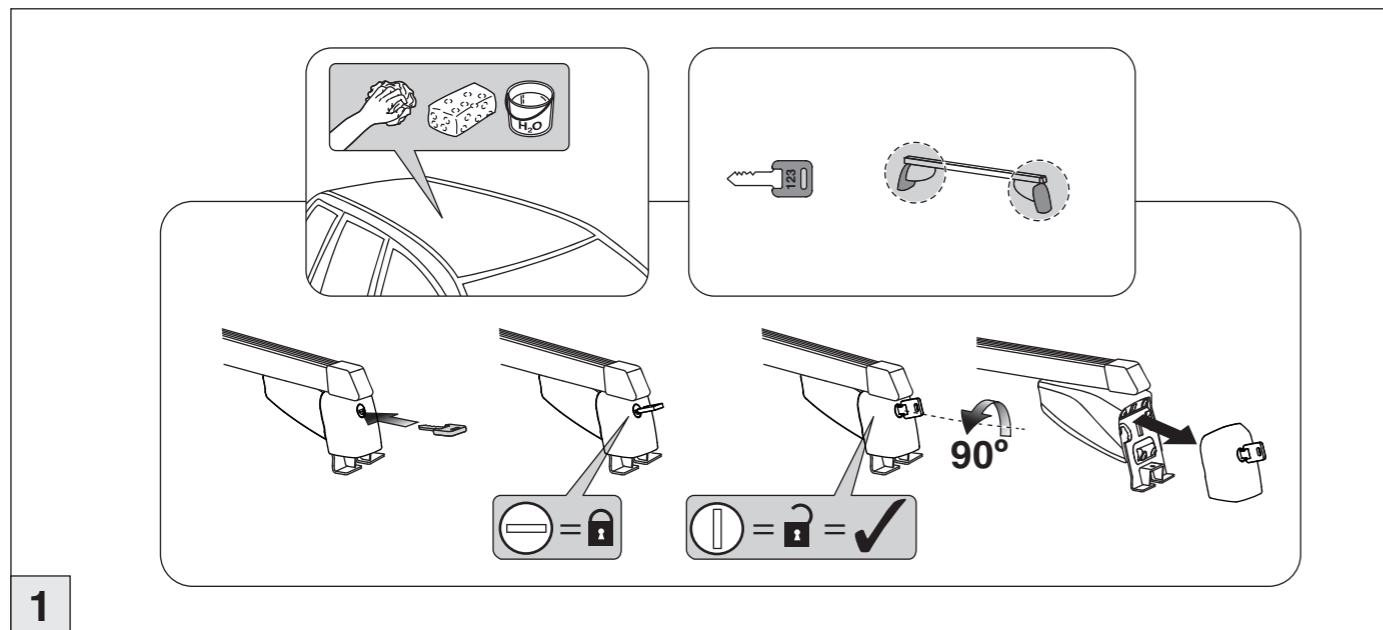

Atera SIGNO

Fiat Ducato 7/2006–
Peugeot Boxer 7/2006–

Citroen Jumper 7/2006–

INFO

2

Atera SIGNO

Fiat Ducato 7/2006–
Peugeot Boxer 7/2006–

Citroen Jumper 7/2006–

4

5