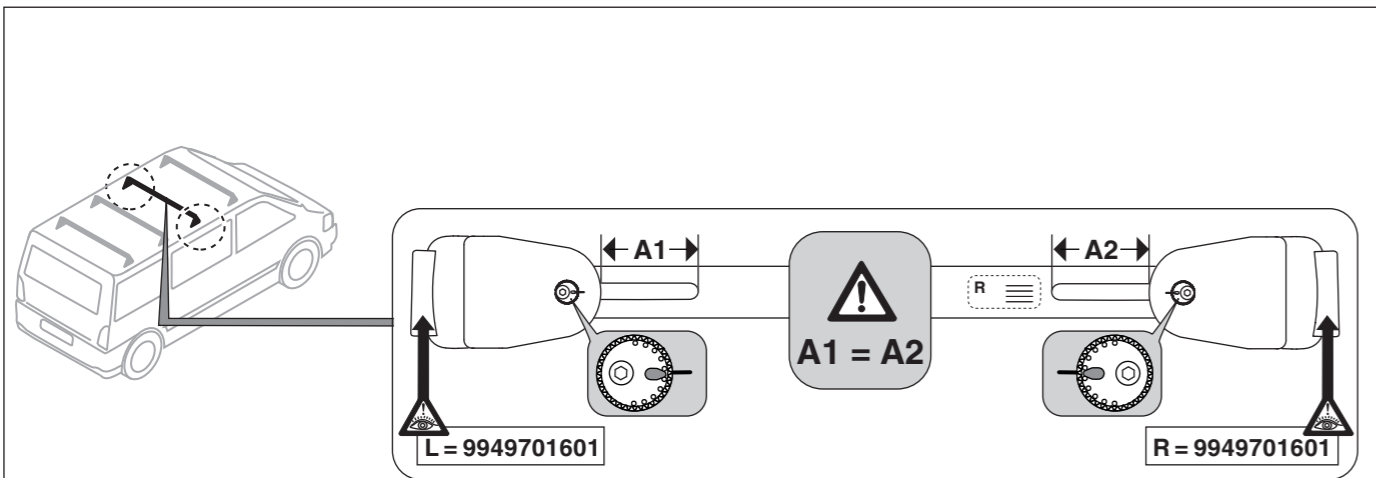

Art.-Nr. / Part-No.: 044 424 (Stahl / Steel)

044 424
(Stahl)
(Steel)

→

3,2 kg

max. 50 kg

! max. kg?

Atera SIGNO

Ford
Transit 05/2014–