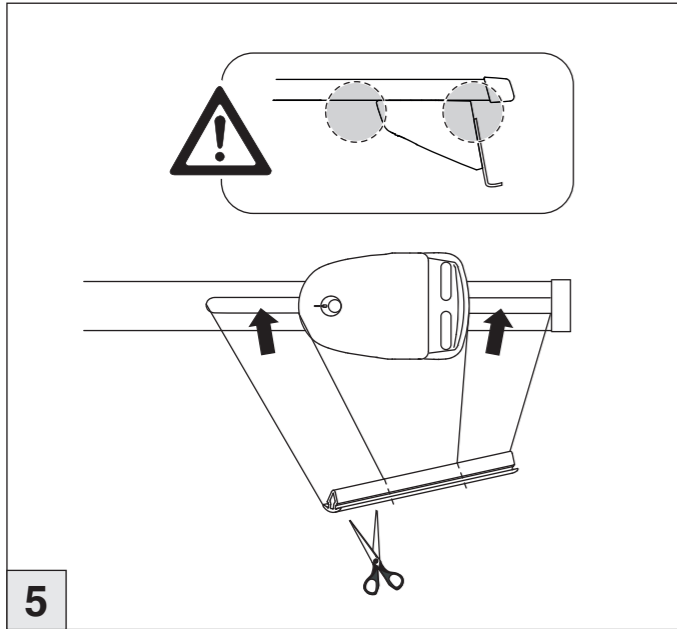

Atera SIGNO

Ford
Transit 05/2014–

5