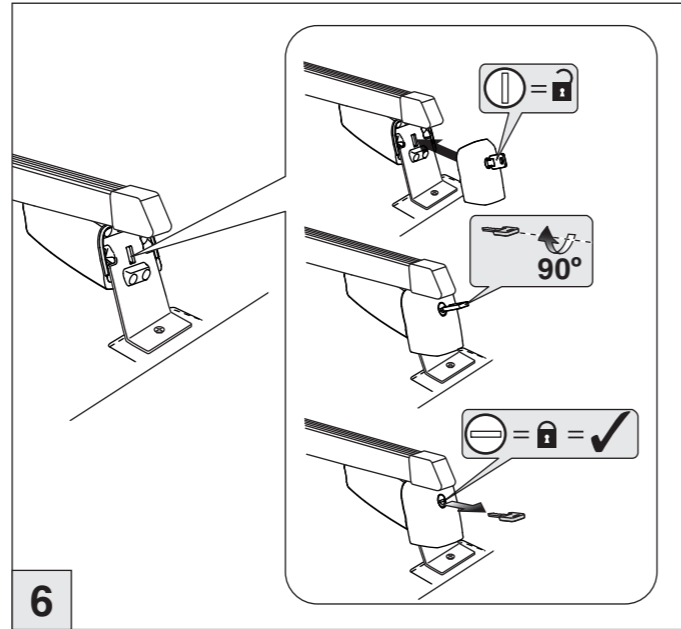

6

- 1- 9945700095
- 2- 9919700062
- 3- 9945700105
- 4- 9912700051
- 5- 9918701344
- 6- 9918701357
- 7- 9910700004
- 8- 9908700044
- 9a- 9908700210
- 9b- 9910700089
- 10- 9926700018
- 11- 9908700010
- 12- 9918701345
- 13- 9949701601

9922700316 (+ Code)	9922700043 (+ Code)	9904700324 (TX30)	9922007445 (SW5)

7