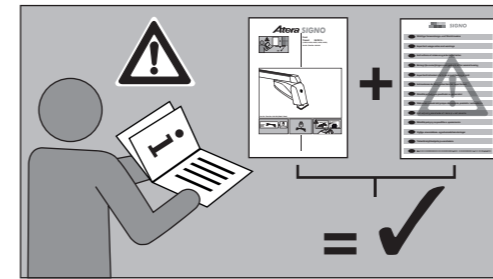

Art.-Nr. / Part-No.: 044 424 (Stahl / Steel)

044 424
(Stahl)
(Steel)

→

3,2 kg

max. 50 kg

! max. kg?

Atera SIGNO

Ford
Transit 05/2014–