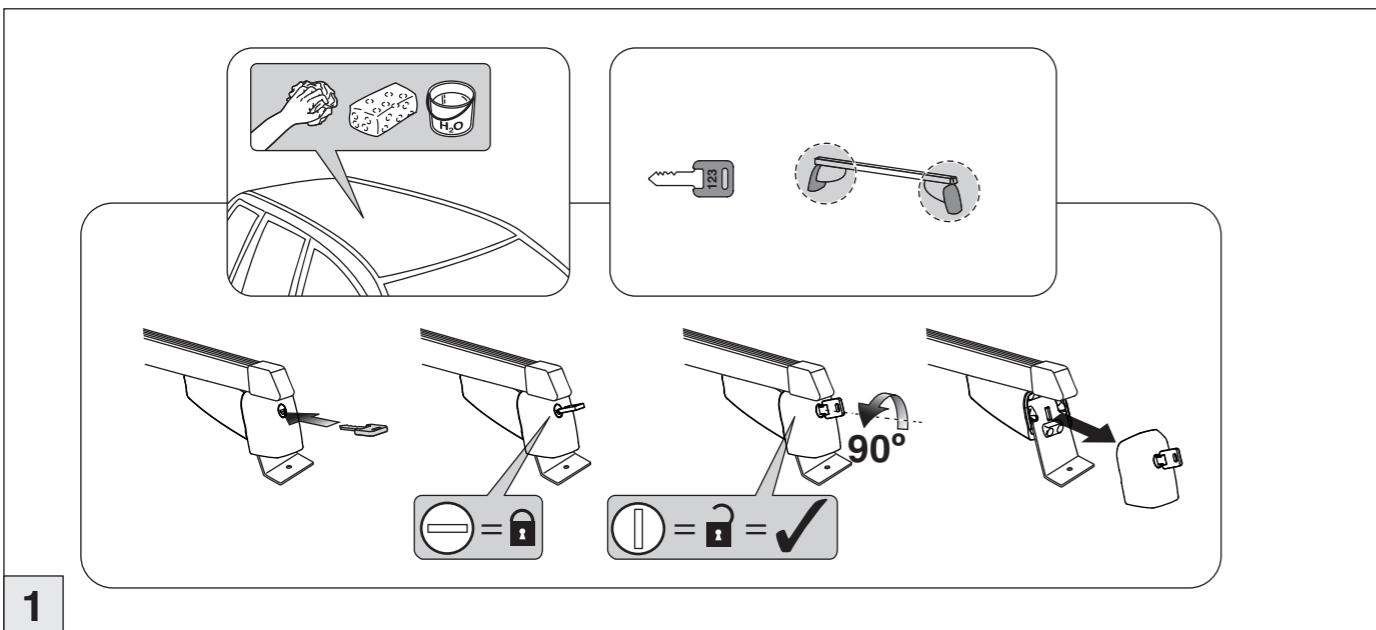

Atera SIGNO

Ford
Transit 05/2014–

INFO

Atera SIGNO

Ford
Transit 05/2014