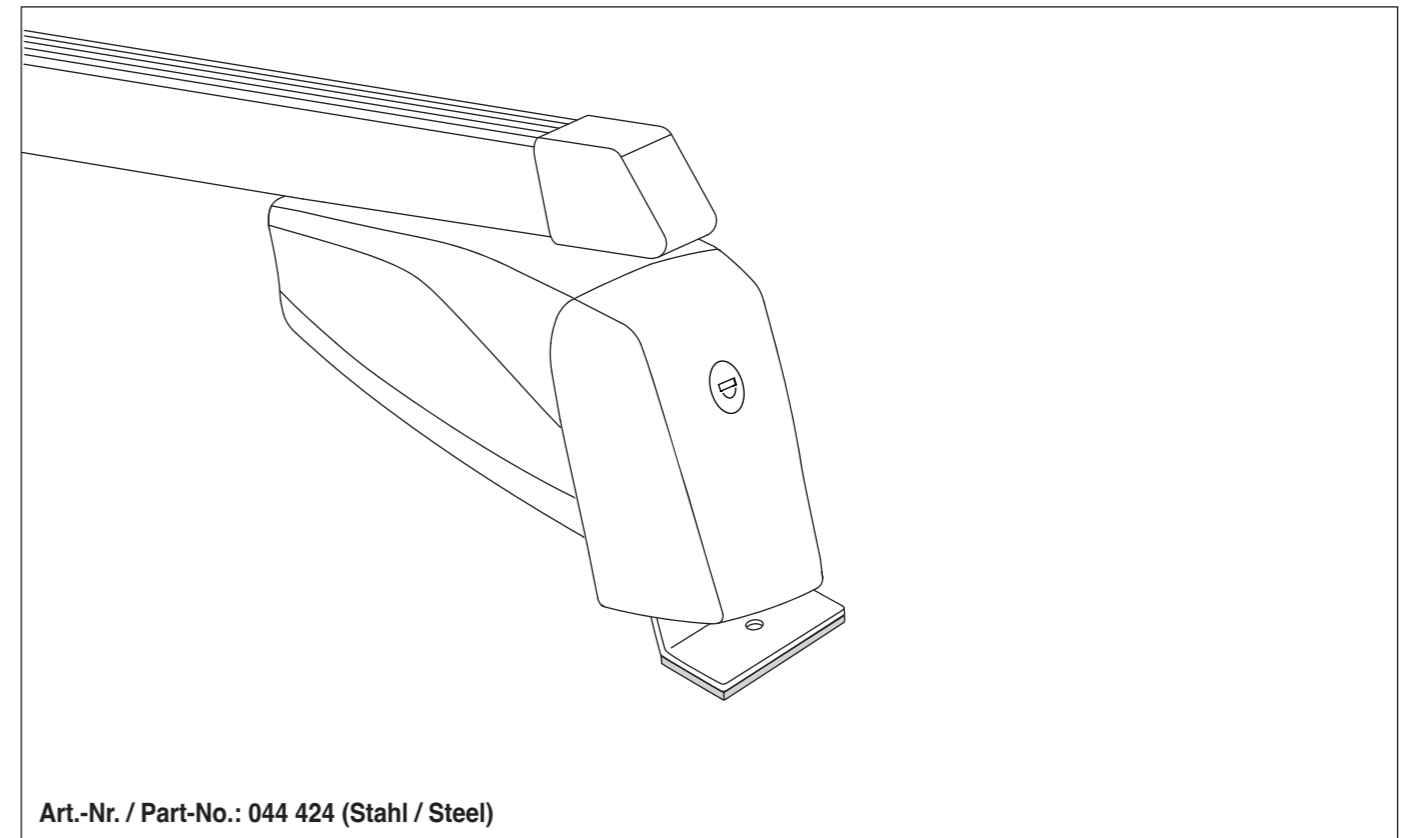

Atera SIGNO

Ford
Transit 05/2014–

5

6

- 1- 9945700095
- 2- 9919700062
- 3- 9945700105
- 4- 9912700051
- 5- 9918701344
- 6- 9918701357
- 7- 9910700004
- 8- 9908700044
- 9a- 9908700210
- 9b- 9910700089
- 10- 9926700018
- 11- 9908700010
- 12- 9918701345
- 13- 9949701601

9922700316 (+ Code)	9922700043 (+ Code)	9904700324 (TX30)	9922007445 (SW5)
------------------------	------------------------	----------------------	---------------------

7

Atera SIGNO

Ford
Transit 05/2014–
(L2/H3, L2/H2, L3/H3, L3/H2, L4/H3)
Art.Nr. / Part-No. : 044 424

Art.-Nr. / Part-No.: 044 424 (Stahl / Steel)

044 424
(Stahl)
(Steel)

→

3,2 kg

max. 50 kg

! max. kg?

Atera SIGNO

Ford
Transit 05/2014–