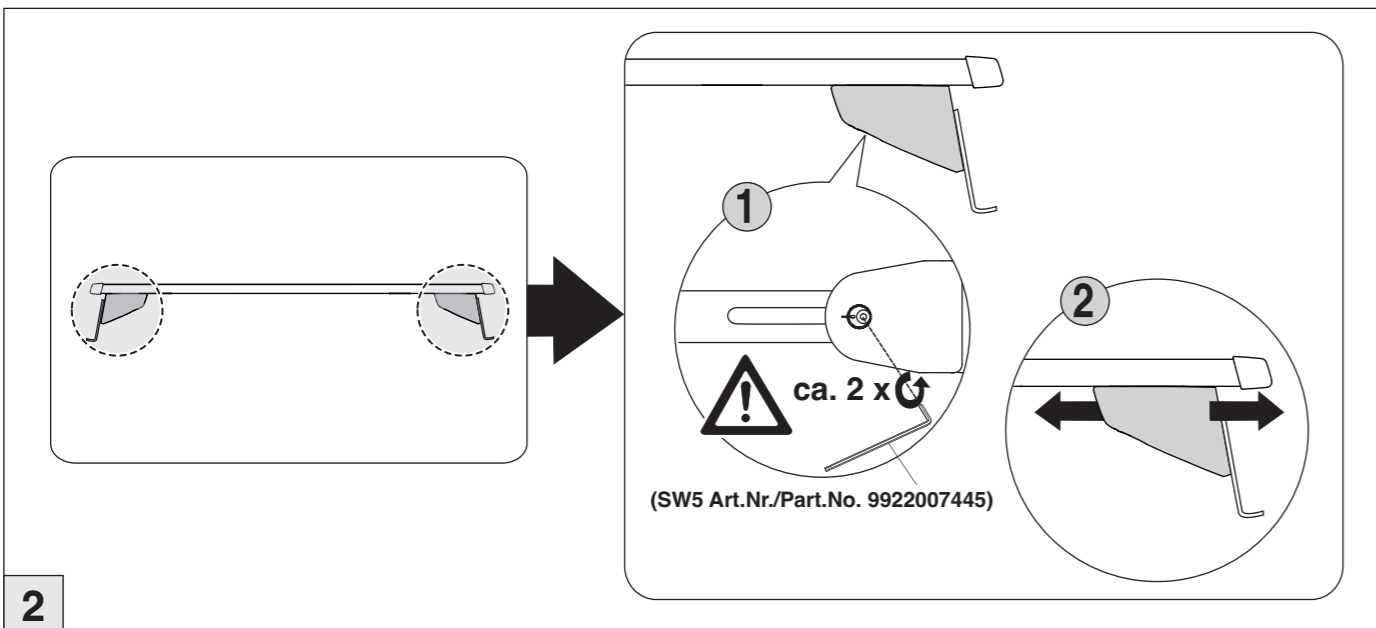

Atera SIGNO

Ford
Transit 05/2014–

INFO

Atera SIGNO

Ford
Transit 05/2014