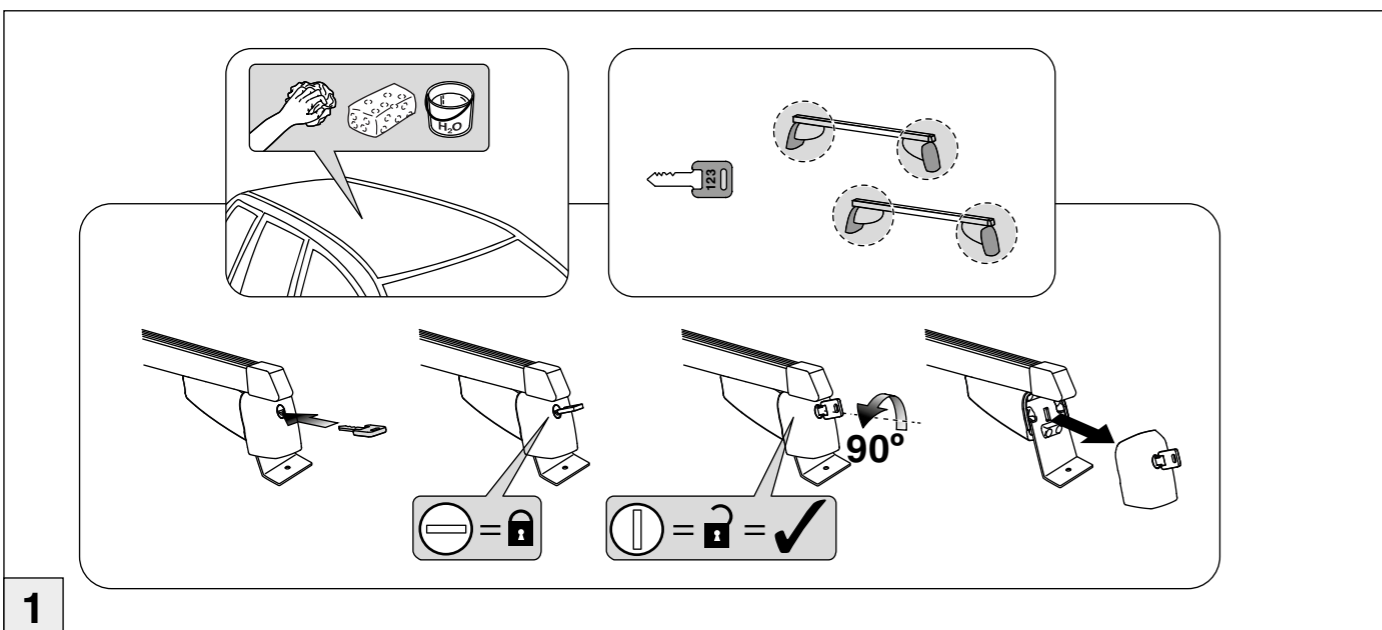

Atera SIGNO

VW
ID Buzz 07/2022 -

INFO

1

2

Atera SIGNO

VW
ID Buzz 07/2022 -

3

4