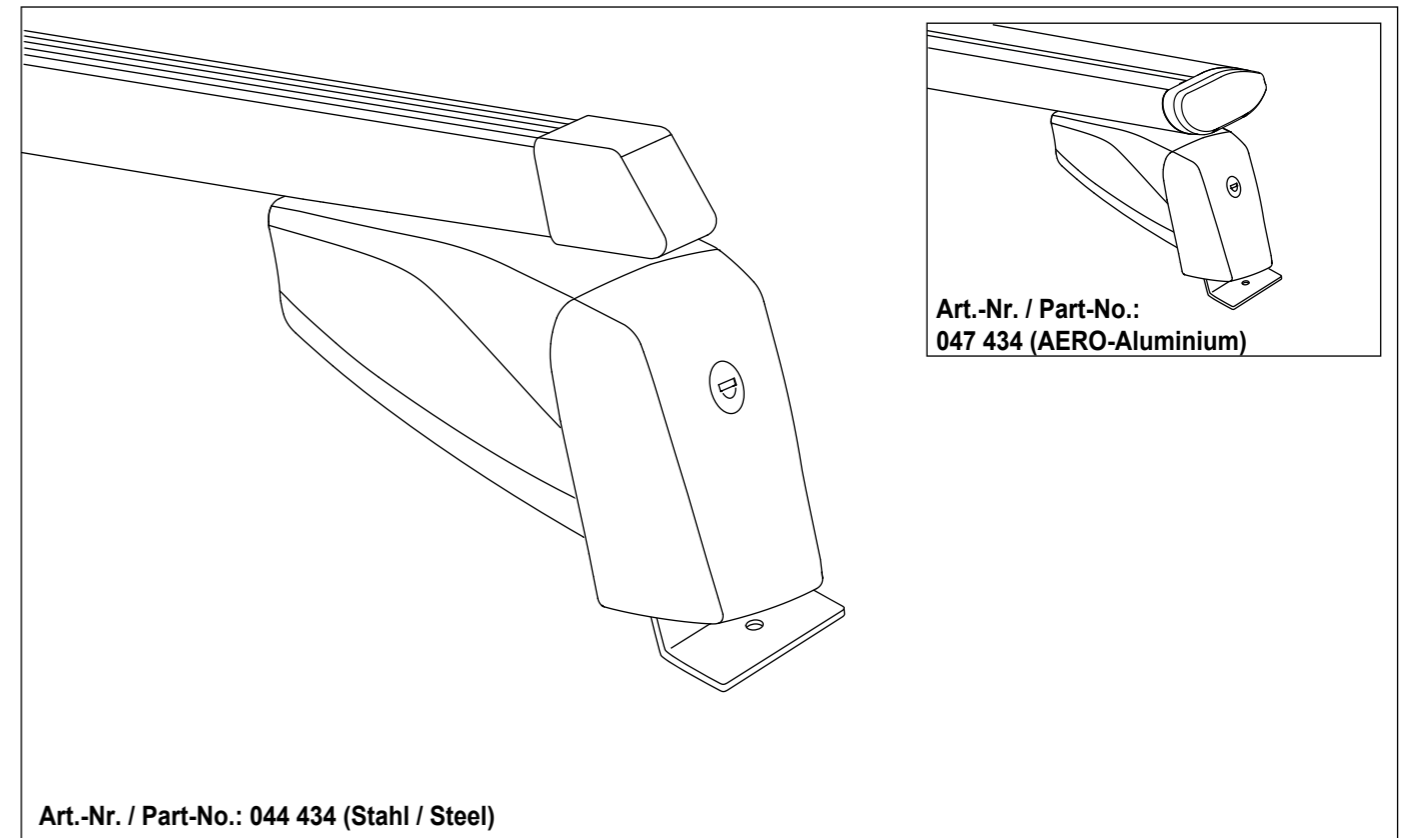

Atera SIGNO

VW
ID Buzz 07/2022 -

Atera SIGNO

VW
ID Buzz 07/2022 -

Art. Nr. / Part-No.: 044 434 (Grundträger/basic carrier)
Art. Nr. / Part-No.: 047 434 (Grundträger/basic carrier)

nur bei Art.Nr.: 047 434
only for part no.: 047 434

9922700316
(+ Code)

9922700043
(+ Code)

9922007445
(SW5)

<p>044 434 (Stahl) (Steel)</p>	<p>5,5 kg</p>	<p>max. 50 kg</p>	<p>max. kg?</p>
<p>047 434 (AERO- Aluminium)</p>	<p>5,0 kg</p>	<p>max. 50 kg</p>	

Atera SIGNO