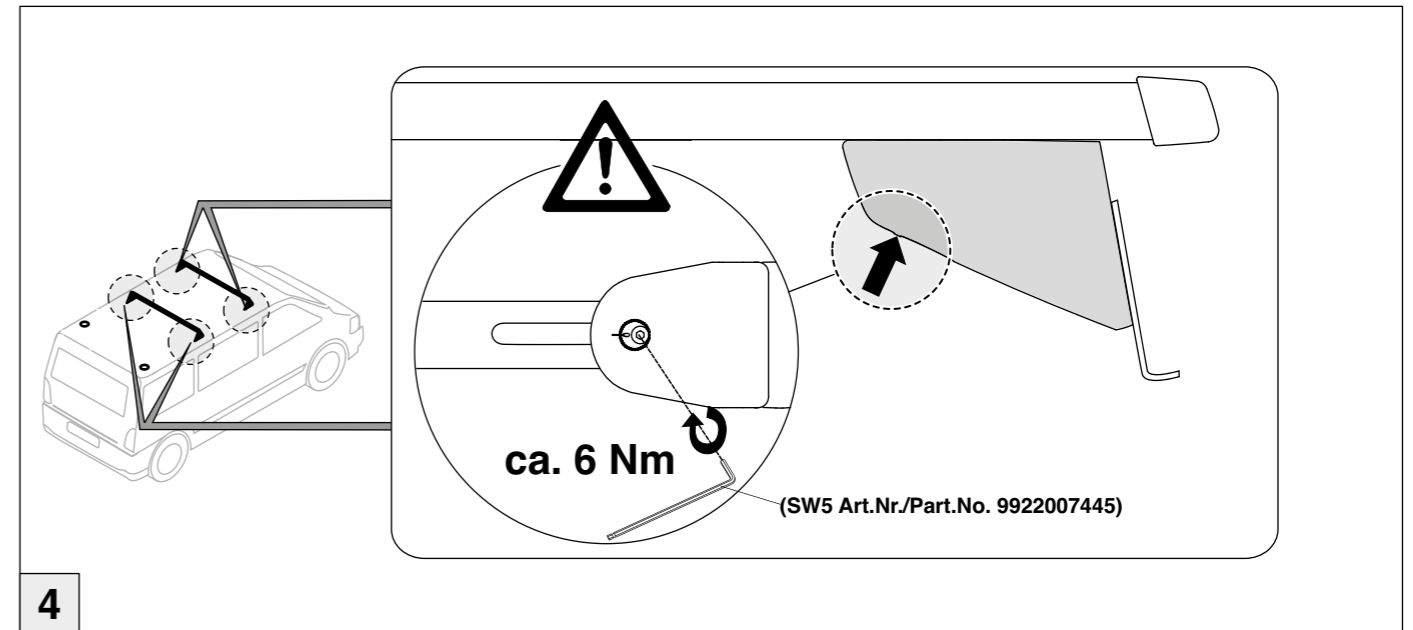

Atera SIGNO

VW
ID Buzz 07/2022 -

INFO

1

2

Atera SIGNO

VW
ID Buzz 07/2022 -

3

4