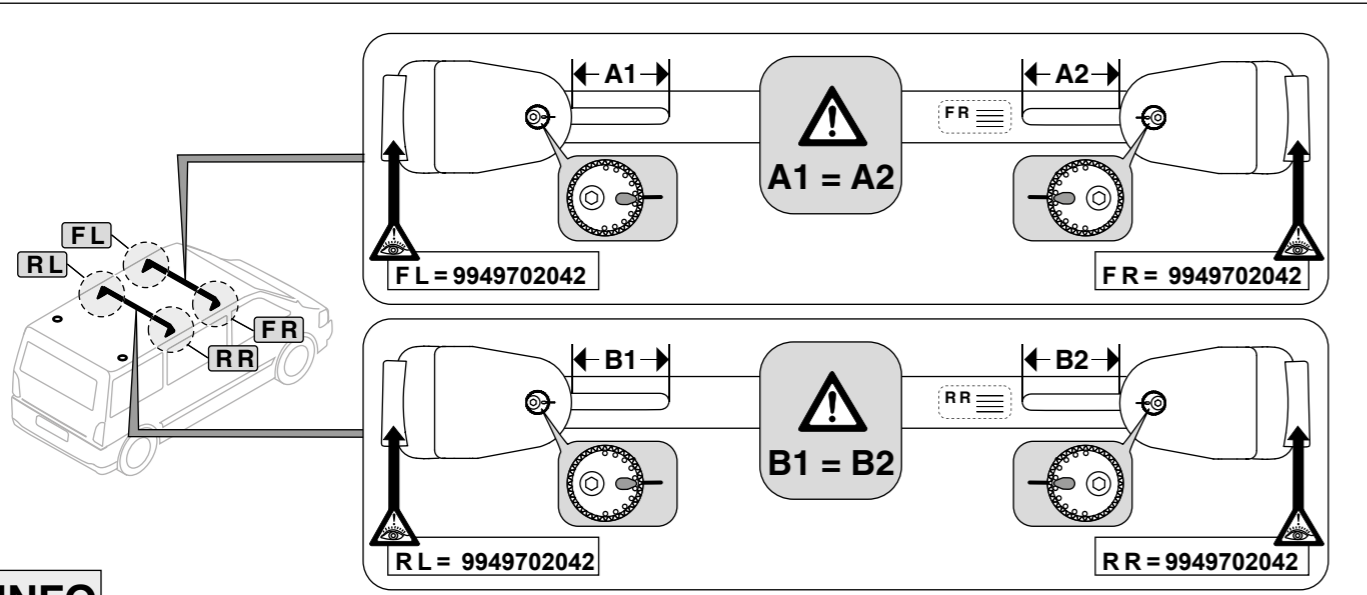

Atera SIGNO

VW
ID Buzz 07/2022 -