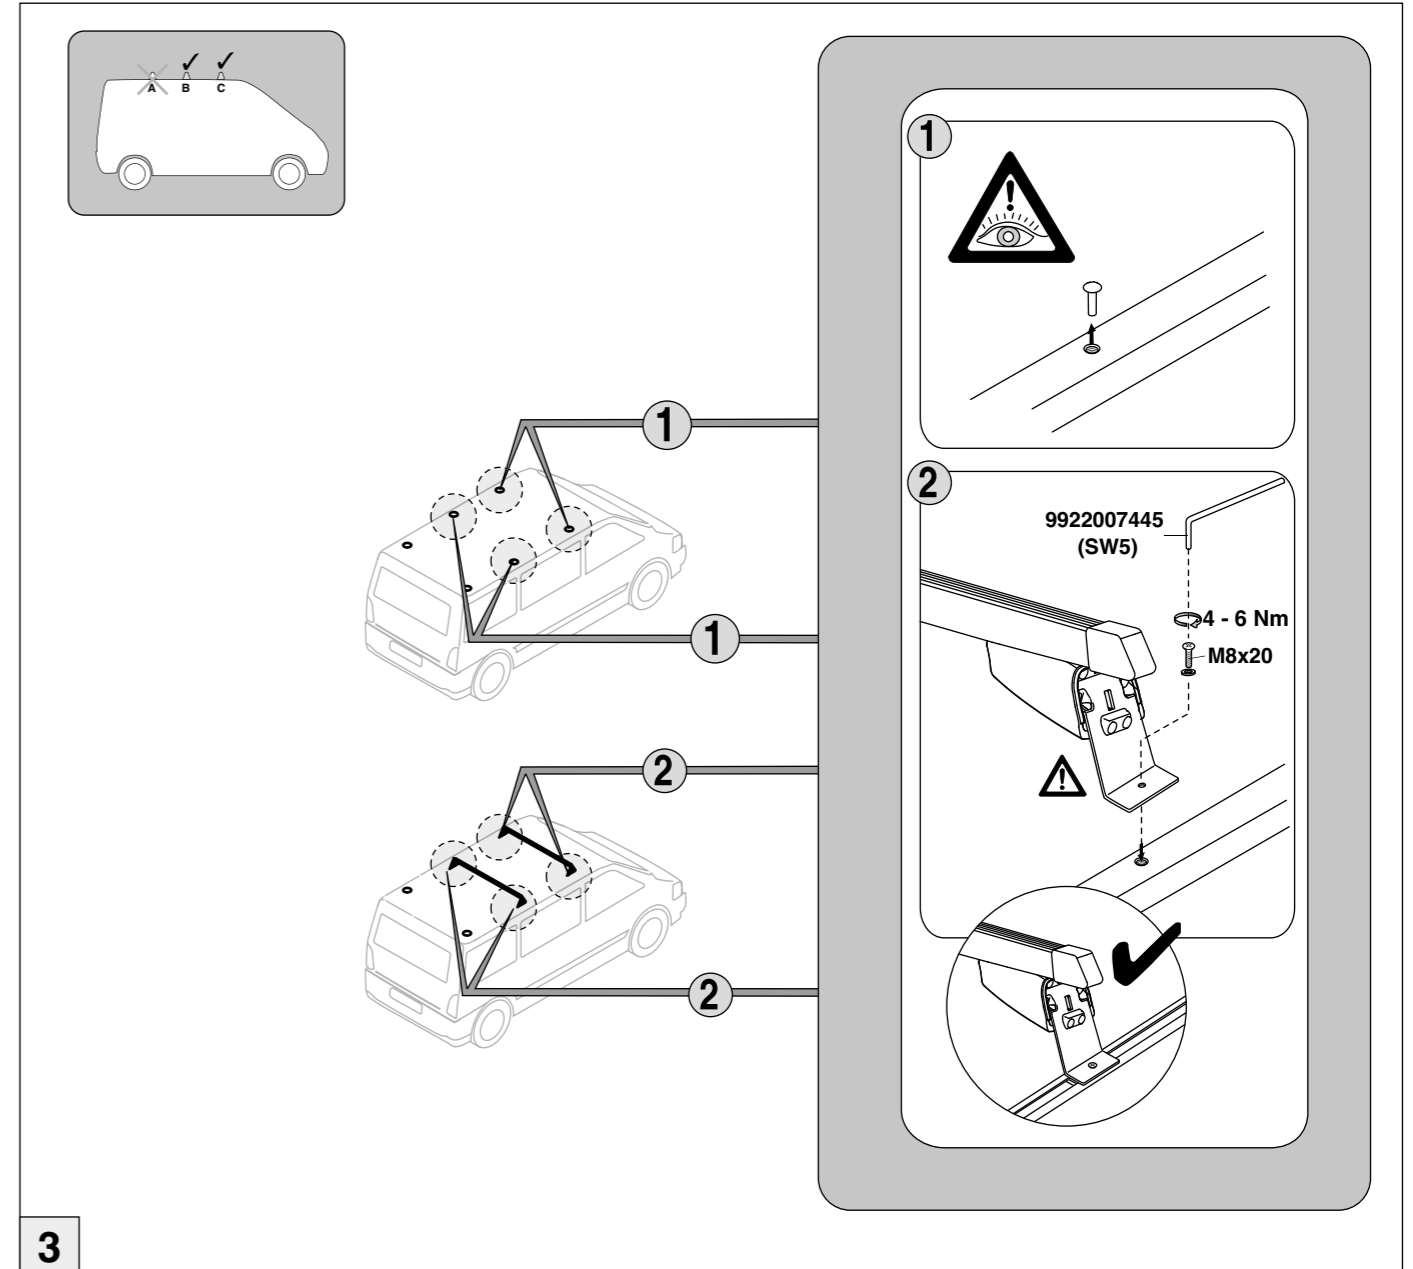

Atera SIGNO

VW
ID Buzz 07/2022 -