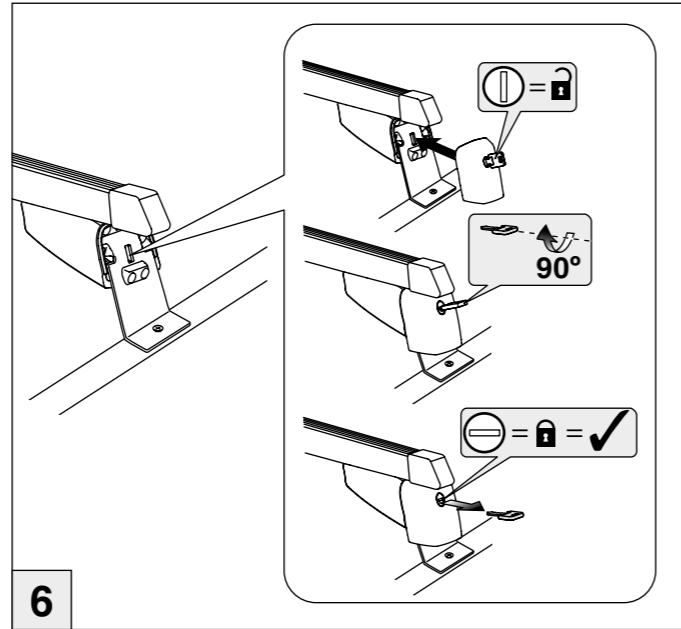

Atera SIGNO

VW
ID Buzz 07/2022 -

Atera SIGNO

VW
ID Buzz 07/2022 -

Art. Nr. / Part-No.: 044 434 (Grundträger/basic carrier)
Art. Nr. / Part-No.: 047 434 (Grundträger/basic carrier)

nur bei Art.Nr.: 047 434
only for part no.: 047 434

A- 8828700068
B- 9945700223
C1- 8828700062
C2- 8828700063

- 1- 9945700092
- 2- 9919700143
- 3- 9945700105
- 4- 9912700051
- 5- 9918701344
- 6- 9918701357
- 7- 9910700004
- 8- 9908700044
- 9a- 9908700136
- 9b- 9910700089
- 10- 9926700036
- 11- 9908700010
- 12- 9918701373
- 13- 9949702042

9922700316
(+ Code)

9922700043
(+ Code)

9922007445
(SW5)

<p>044 434 (Stahl) (Steel)</p>	<p>5,5 kg</p>	<p>max. 50 kg</p>	<p>max. kg?</p>
<p>047 434 (AERO- Aluminium)</p>	<p>5,0 kg</p>	<p>max. 50 kg</p>	

Atera SIGNO