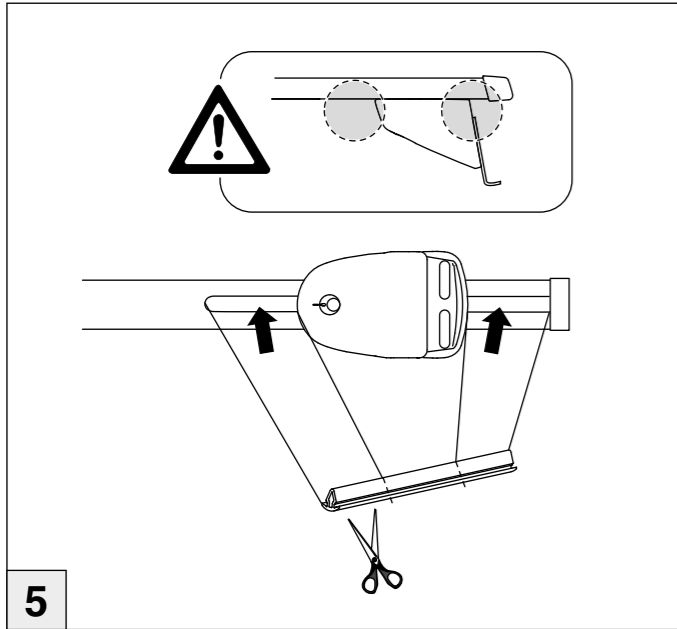

Atera SIGNO

VW
ID Buzz 07/2022 -

Atera SIGNO

VW
ID Buzz 07/2022 -

Art. Nr. / Part-No.: 044 434 (Grundträger/basic carrier)
Art. Nr. / Part-No.: 047 434 (Grundträger/basic carrier)

nur bei Art.Nr.: 047 434
only for part no.: 047 434

9922700316
(+ Code)

9922700043
(+ Code)

9922007445
(SW5)

<p>044 434 (Stahl) (Steel)</p>	<p>5,5 kg</p>	<p>max. 50 kg</p>	<p>max. kg?</p>
<p>047 434 (AERO- Aluminium)</p>	<p>5,0 kg</p>	<p>max. 50 kg</p>	

Atera SIGNO