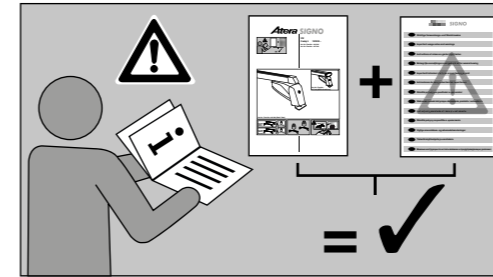

Atera SIGNO

VW
ID Buzz 07/2022 -

Atera SIGNO

VW
ID Buzz 07/2022 -

Art. Nr. / Part-No.: 044 434 (Grundträger/basic carrier)
Art. Nr. / Part-No.: 047 434 (Grundträger/basic carrier)

nur bei Art.Nr.: 047 434
only for part no.: 047 434