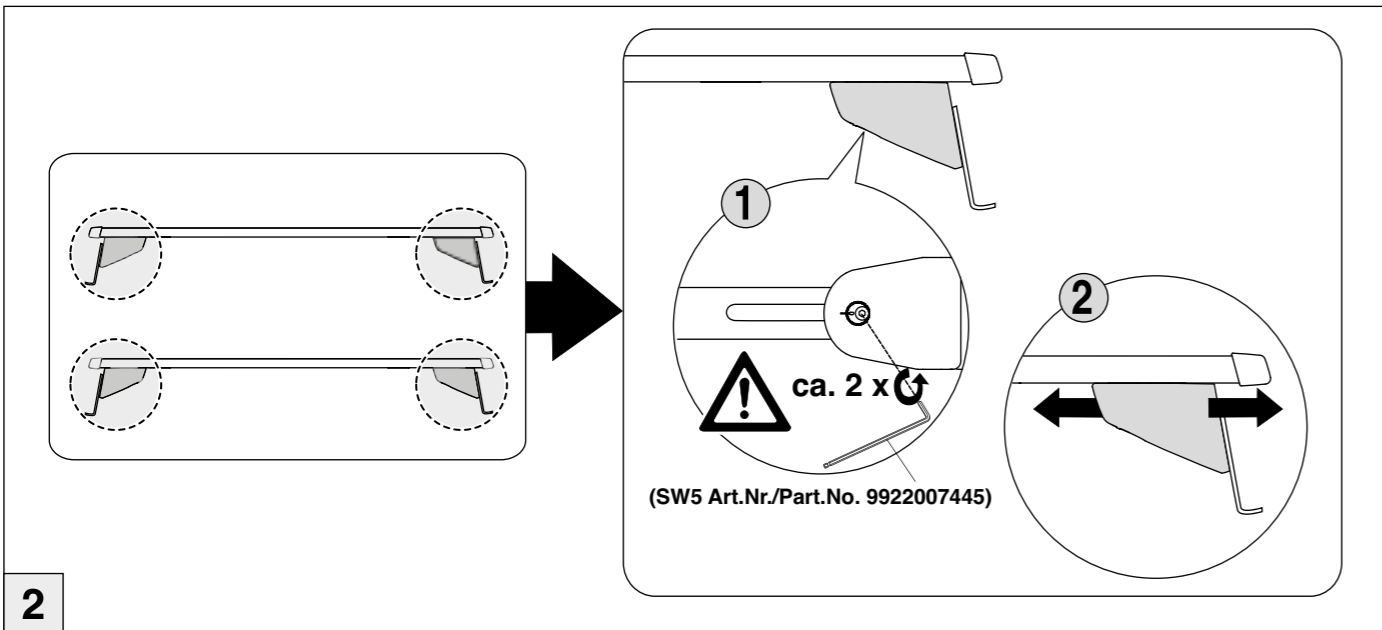

Atera SIGNO

VW
ID Buzz 07/2022 -

INFO

1

2

Atera SIGNO

VW
ID Buzz 07/2022 -

3

4