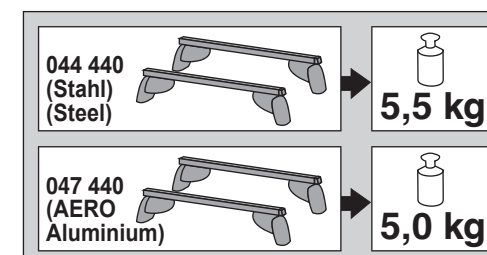

Atera SIGNO

Renault
Megane E-Tech 05/2022 -

6

7

Atera SIGNO

Renault
Megane E-Tech 05/2022 -
Art. Nr. / Part-No. : 044 440
Art. Nr. / Part-No. : 047 440

Atera
GERMAN ENGINEERING
Atera GmbH
Im Herrach 1
D-88299 Leutkirch
Internet: www.atera.de