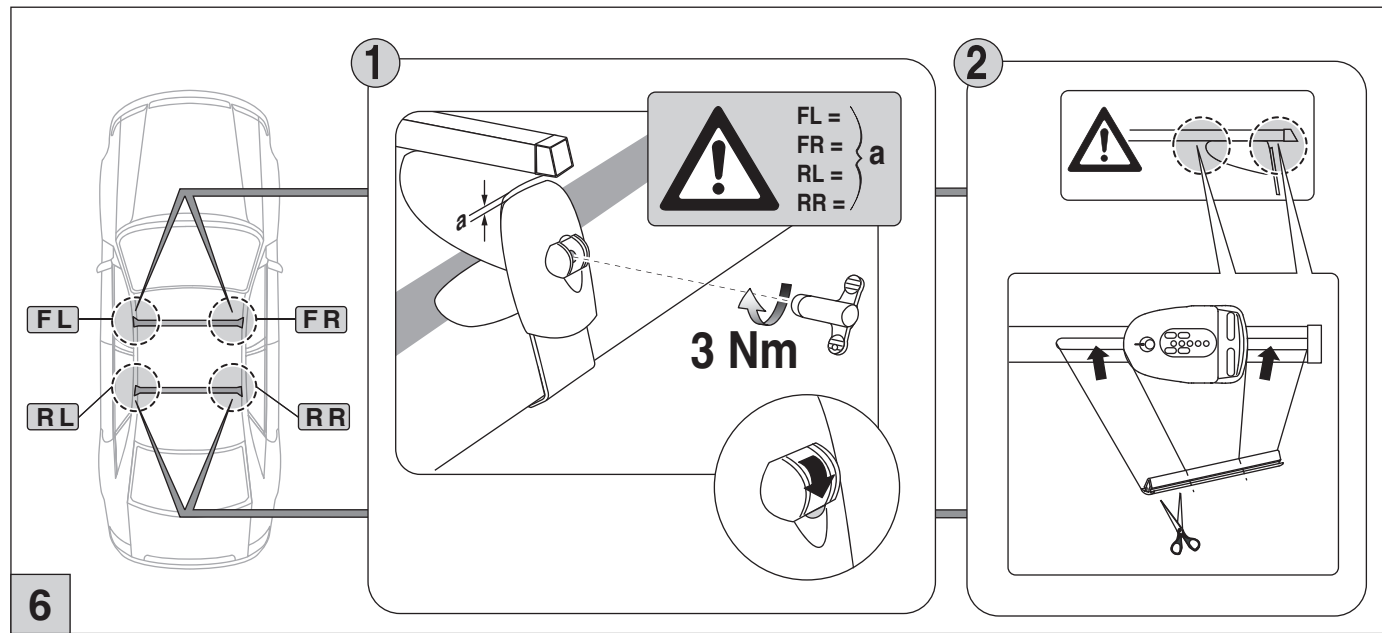

Atera SIGNO

Renault
Megane E-Tech 05/2022 -

6

7

Atera SIGNO

Renault
Megane E-Tech 05/2022 -
Art. Nr. / Part-No. : 044 440
Art. Nr. / Part-No. : 047 440

Atera
GERMAN ENGINEERING
Atera GmbH
Im Herrach 1
D-88299 Leutkirch
Internet: www.atera.de