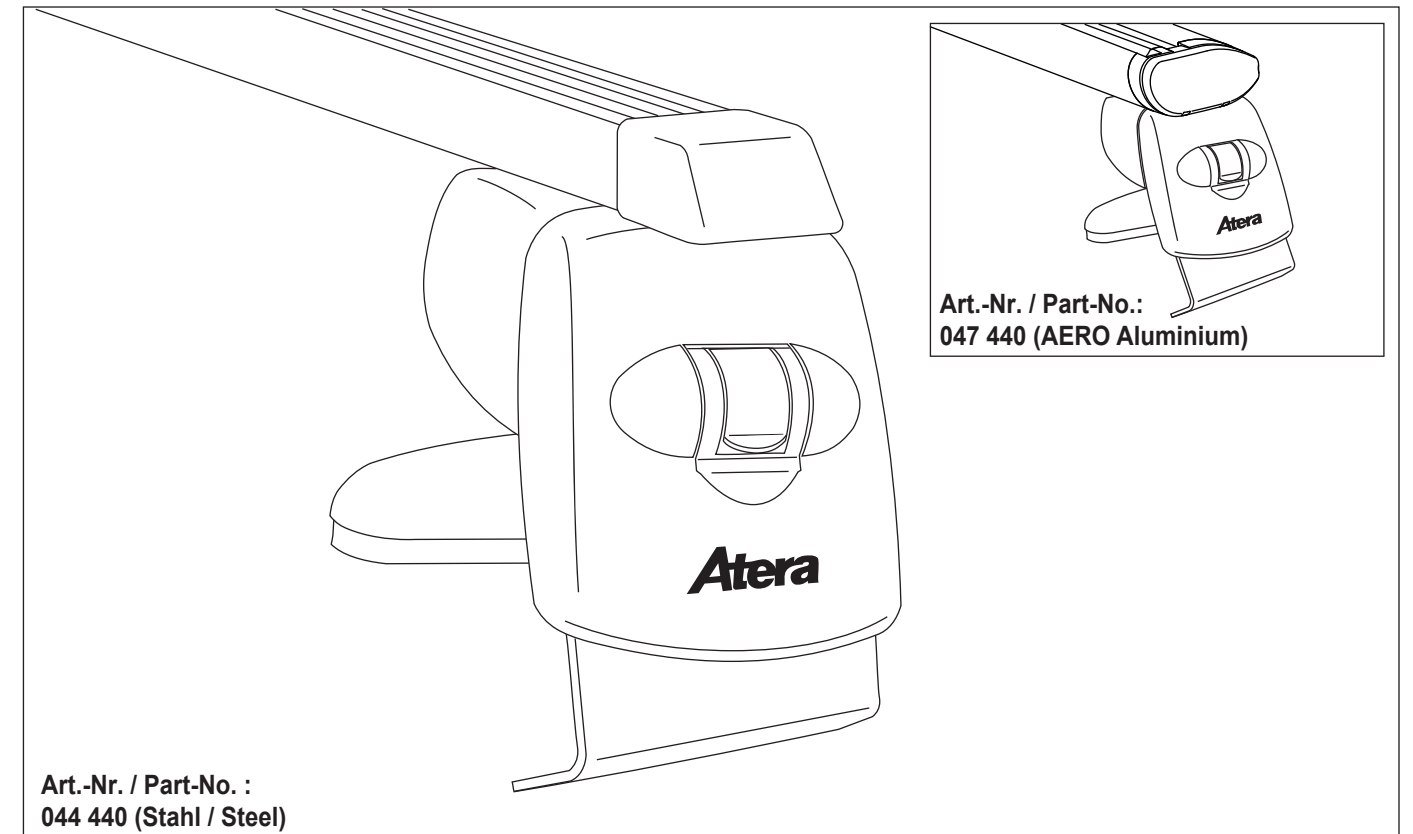

Atera SIGNO

Renault
Megane E-Tech 05/2022 -

6

7

Atera SIGNO

Renault
Megane E-Tech 05/2022 -
Art. Nr. / Part-No. : 044 440
Art. Nr. / Part-No. : 047 440

Atera
GERMAN ENGINEERING
Atera GmbH
Im Herrach 1
D-88299 Leutkirch
Internet: www.atera.de