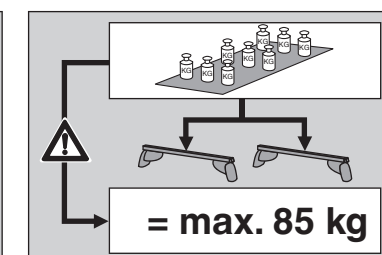

Atera SIGNO

Renault
Megane E-Tech 05/2022 -

6

7

Atera SIGNO

Renault
Megane E-Tech 05/2022 -
Art. Nr. / Part-No. : 044 440
Art. Nr. / Part-No. : 047 440

Atera
GERMAN ENGINEERING
Atera GmbH
Im Herrach 1
D-88299 Leutkirch
Internet: www.atera.de