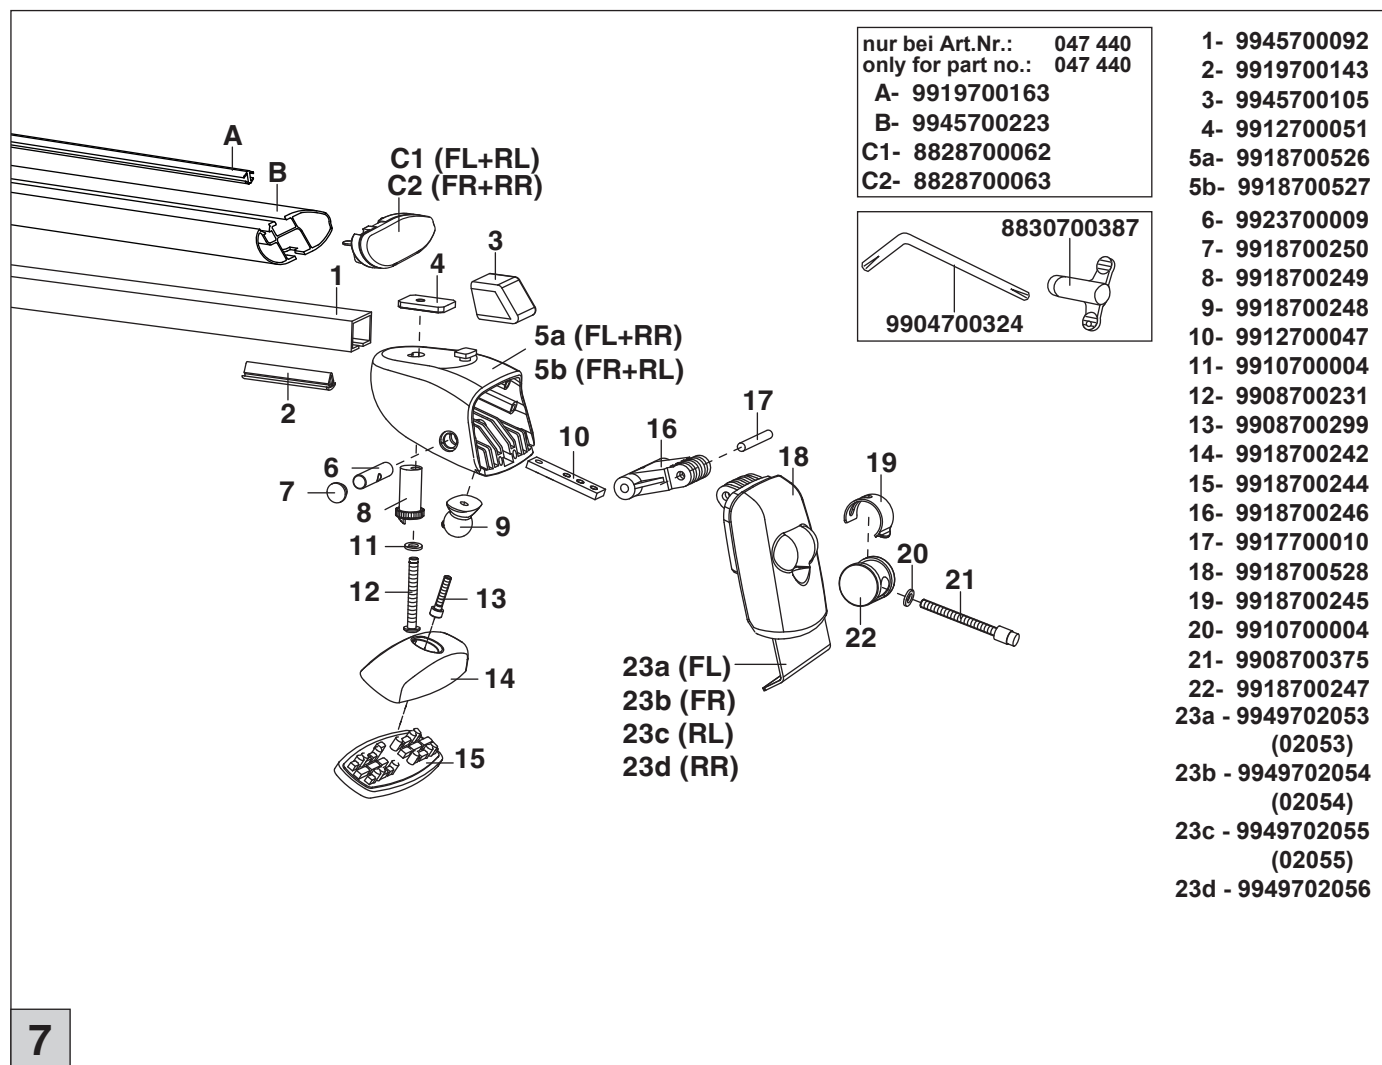

Atera SIGNO

Renault
Megane E-Tech 05/2022 -

6

7

Atera SIGNO

Renault
Megane E-Tech 05/2022 -
Art. Nr. / Part-No. : 044 440
Art. Nr. / Part-No. : 047 440

Atera
GERMAN ENGINEERING
Atera GmbH
Im Herrach 1
D-88299 Leutkirch
Internet: www.atera.de

© ATERA GmbH
Ref.-Nr.: 044 440_096454444000_992570050200
Ref.-Nr.: 047 440_096454744000_992570050200
Stand/State: 27/03/2023 – Rev 00 Ver 00