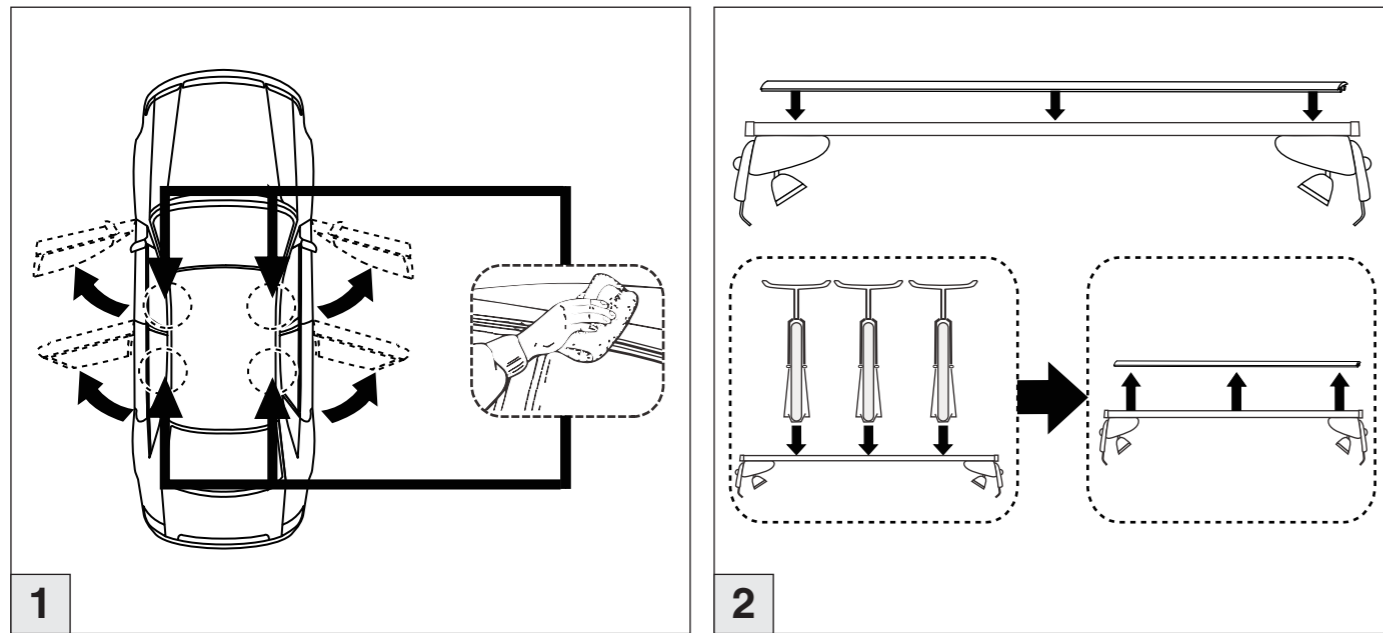

Atera SIGNO

Toyota
Avensis 1998-05/2003