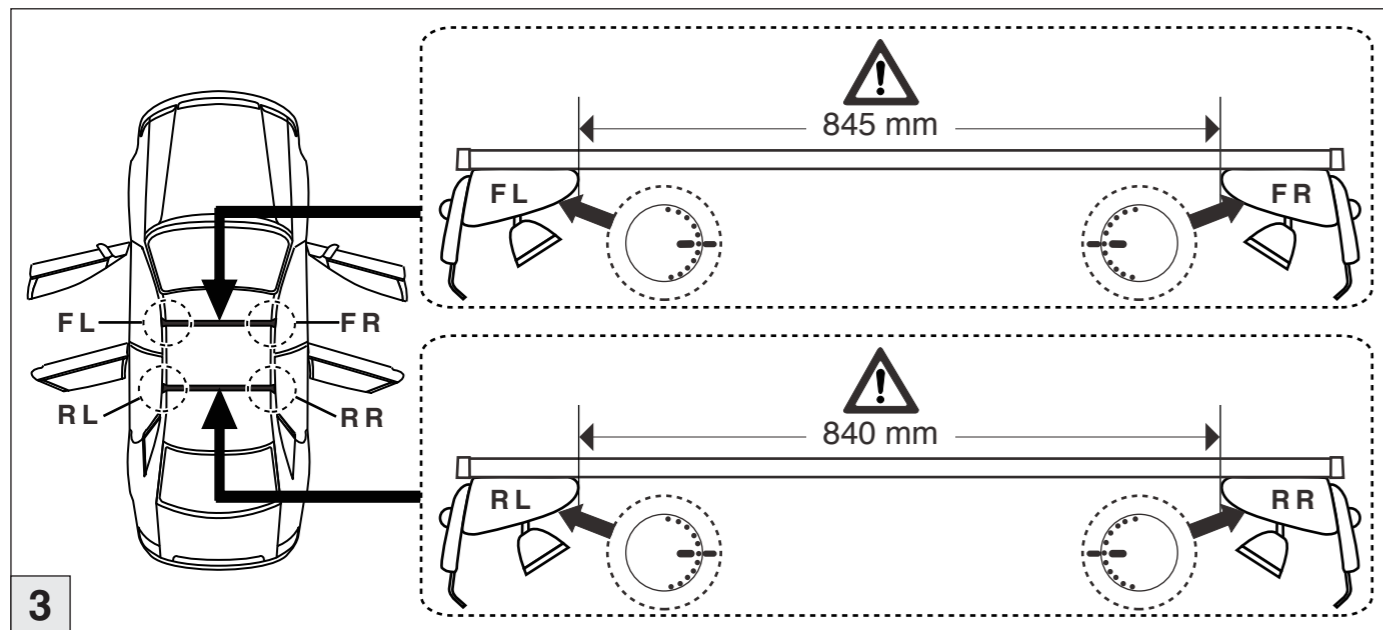

Atera SIGNO

Toyota
Avensis 1998-05/2003