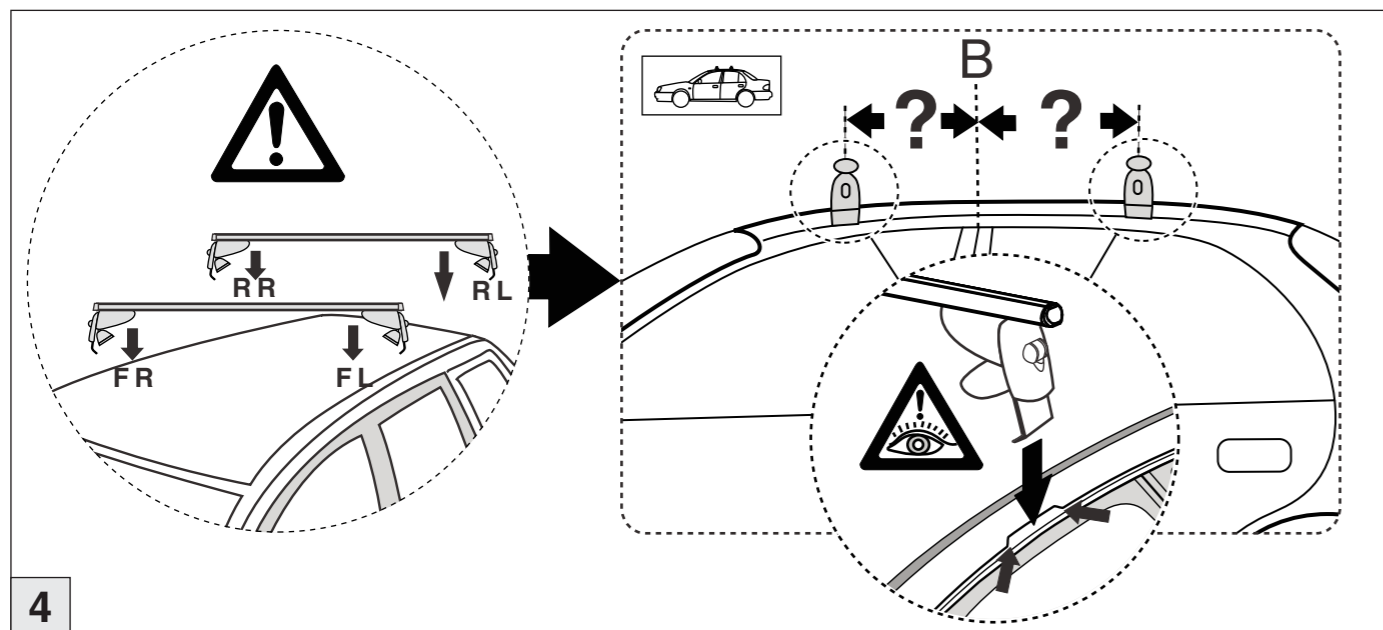

Atera SIGNO

Toyota
Avensis 1998-05/2003