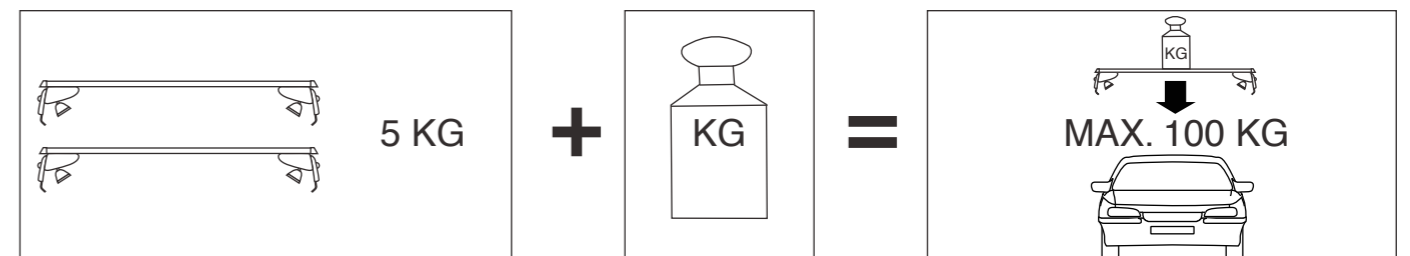

# Atera<sup>®</sup> SIGNO

Toyota  
Avensis 1998-05/2003  
Part-No. : 045 008

- D** Benutzer-Information  
Vor Gebrauch des Trägersystems/Zubehörs sorgfältig und vollständig lesen!
- GB** User information  
Please read all instructions carefully before using the carrying system/accessories!
- F** Informations destinées à l'utilisateur  
Veuillez lire soigneusement toutes les instructions avant l'utilisation du système de porte-charges/des accessoires!
- NL** Gebruikerinformatie  
Voor gebruik van het dragersysteem en/of de accessoires zorgvuldig en volledig lezen!
- DK** Brugerinformation  
Læs betjeningsvejledningen grundigt igennem inden ibrugtagning.
- FIN** Ohjeita käyttäelle  
Lue ohje huolellisesti ja kokonaan ennen kattotelinejärjestelmän/lisävarusteiden käyttöönottoa.
- I** Informazioni per l'utente  
Prima dell'uso del sistema di trasporto/dell'accessorio leggere attentamente tutte le indicazioni!
- ES** Información para usuarios  
¡Leer cuidadosamente las instrucciones completas antes de usar el sistema portador / los accesorios!