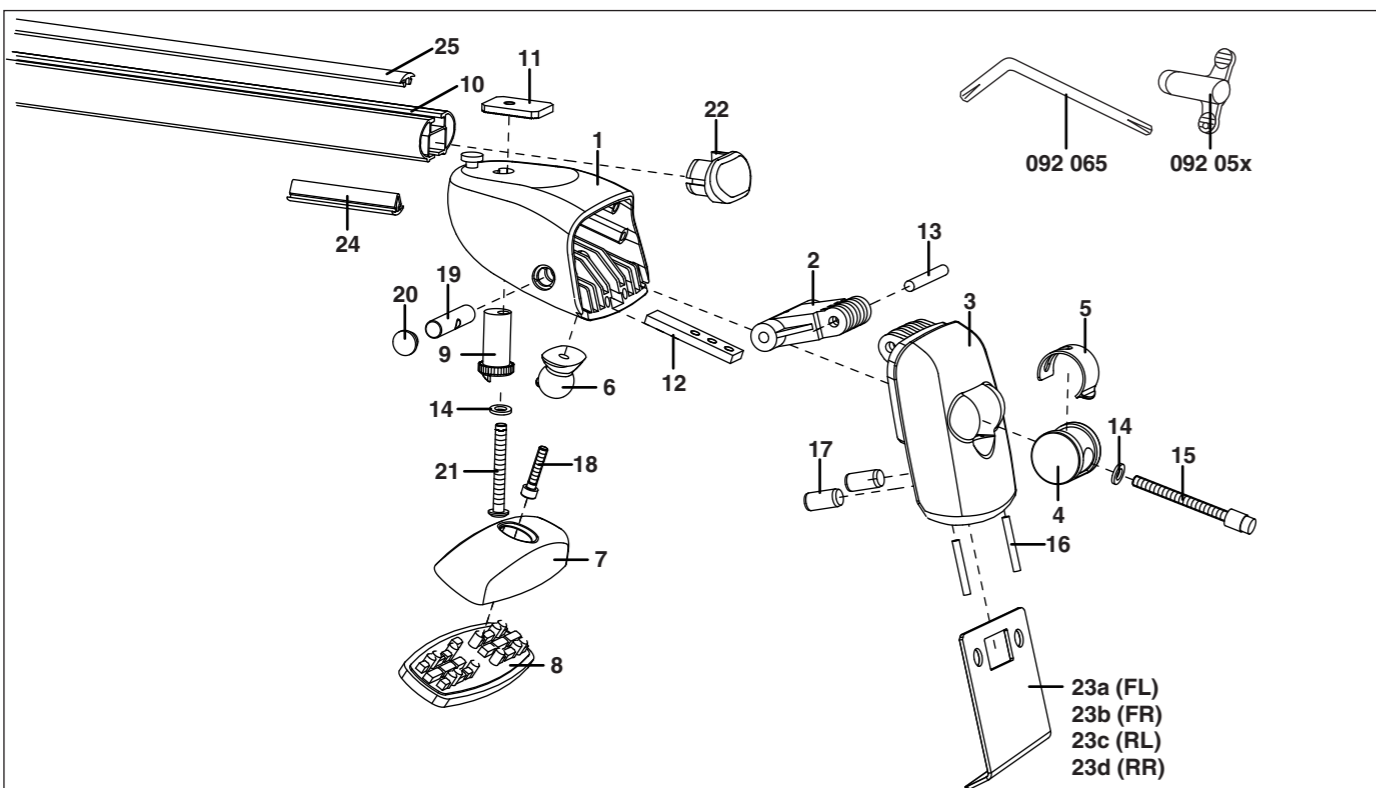

# Atera SIGNO

Toyota  
Avensis 1998-05/2003

7

- |            |             |             |              |              |
|------------|-------------|-------------|--------------|--------------|
| 1- 092 034 | 7- 092 036  | 13- 087 657 | 19- 087 643  | 23c- 093 152 |
| 2- 092 040 | 8- 092 038  | 14- 087 886 | 20- 092 045  | 23d- 093 151 |
| 3- 092 035 | 9- 092 044  | 15- 087 65x | 21- 087 656  | 24- 092 043  |
| 4- 092 041 | 10- 093 110 | 16- 088 363 | 22- 092 071  | 25- 092 075  |
| 5- 092 039 | 11- 087 478 | 17- 087 658 | 23a- 093 149 |              |
| 6- 092 042 | 12- 087 659 | 18- 087 456 | 23b- 093 150 |              |

# Atera<sup>®</sup> SIGNO

Toyota  
Avensis 1998-05/2003  
Part-No. : 045 008

- D** Benutzer-Information  
Vor Gebrauch des Trägersystems/Zubehörs sorgfältig und vollständig lesen!
- GB** User information  
Please read all instructions carefully before using the carrying system/accessories!
- F** Informations destinées à l'utilisateur  
Veuillez lire soigneusement toutes les instructions avant l'utilisation du système de porte-charges/des accessoires!
- NL** Gebruikerinformatie  
Voor gebruik van het dragersysteem en/of de accessoires zorgvuldig en volledig lezen!
- DK** Brugerinformation  
Læs betjeningsvejledningen grundigt igennem inden ibrugtagning.
- FIN** Ohjeita käyttäelle  
Lue ohje huolellisesti ja kokonaan ennen kattotelinejärjestelmän/lisävarusteiden käyttöönottoa.
- I** Informazioni per l'utente  
Prima dell'uso del sistema di trasporto/dell'accessorio leggere attentamente tutte le indicazioni!
- ES** Información para usuarios  
¡Leer cuidadosamente las instrucciones completas antes de usar el sistema portador / los accesorios!