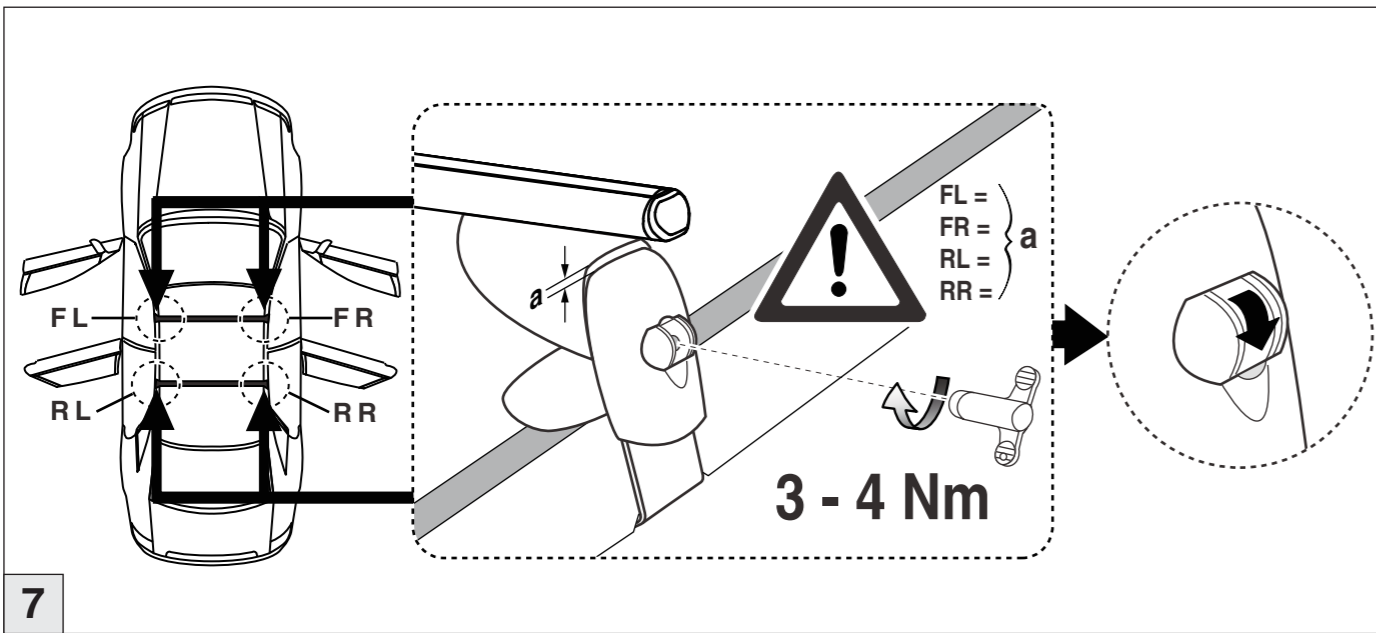

# Atera SIGNO

Toyota  
Avensis 1998-05/2003

7

- |            |             |             |              |              |
|------------|-------------|-------------|--------------|--------------|
| 1- 092 034 | 7- 092 036  | 13- 087 657 | 19- 087 643  | 23c- 093 152 |
| 2- 092 040 | 8- 092 038  | 14- 087 886 | 20- 092 045  | 23d- 093 151 |
| 3- 092 035 | 9- 092 044  | 15- 087 65x | 21- 087 656  | 24- 092 043  |
| 4- 092 041 | 10- 093 110 | 16- 088 363 | 22- 092 071  | 25- 092 075  |
| 5- 092 039 | 11- 087 478 | 17- 087 658 | 23a- 093 149 |              |
| 6- 092 042 | 12- 087 659 | 18- 087 456 | 23b- 093 150 |              |

# Atera<sup>®</sup> SIGNO

Toyota  
Avensis 1998-05/2003  
Part-No. : 045 008

- D** Benutzer-Information  
Vor Gebrauch des Trägersystems/Zubehörs sorgfältig und vollständig lesen!
- GB** User information  
Please read all instructions carefully before using the carrying system/accessories!
- F** Informations destinées à l'utilisateur  
Veuillez lire soigneusement toutes les instructions avant l'utilisation du système de porte-charges/des accessoires!
- NL** Gebruikerinformatie  
Voor gebruik van het dragersysteem en/of de accessoires zorgvuldig en volledig lezen!
- DK** Brugerinformation  
Læs betjeningsvejledningen grundigt igennem inden ibrugtagning.
- FIN** Ohjeita käyttäelle  
Lue ohje huolellisesti ja kokonaan ennen kattotelinejärjestelmän/lisävarusteiden käyttöönottoa.
- I** Informazioni per l'utente  
Prima dell'uso del sistema di trasporto/dell'accessorio leggere attentamente tutte le indicazioni!
- ES** Información para usuarios  
¡Leer cuidadosamente las instrucciones completas antes de usar el sistema portador / los accesorios!