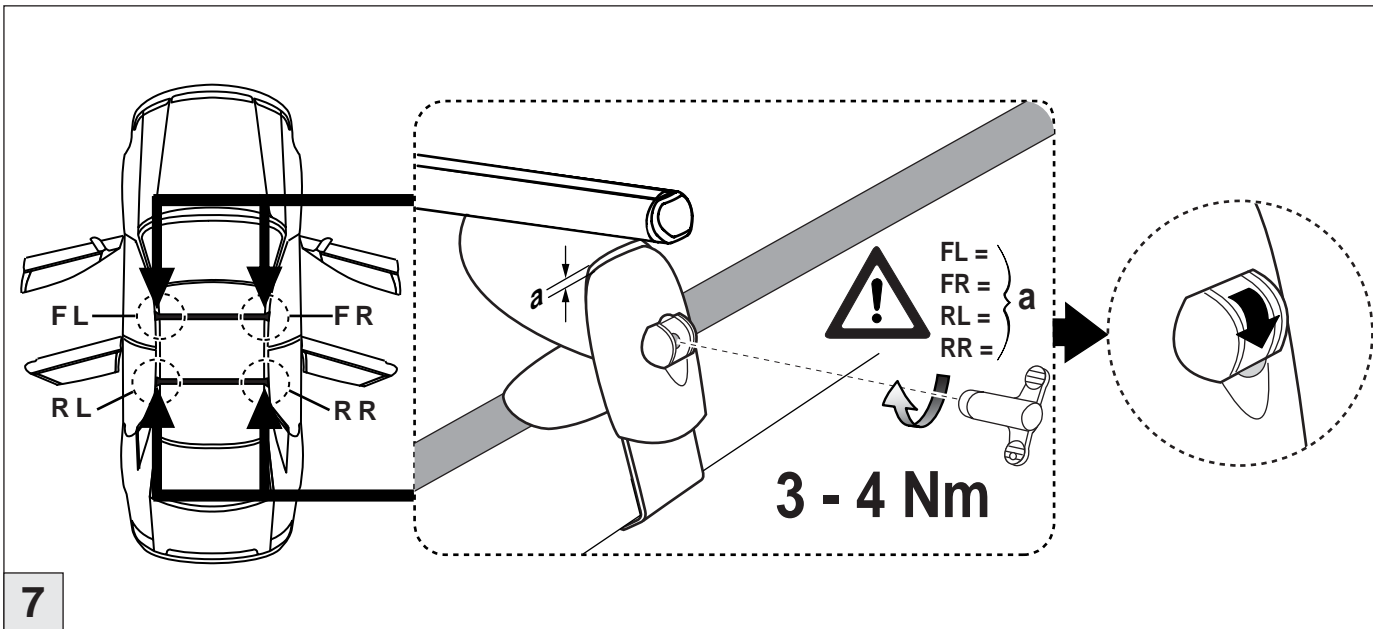

# Atera® SIGNO

KIA  
Rio Stufenheck 4-türig 2001-

7

8

**Atera®**  
MADE IN GERMANY

Atera GmbH  
Postfach 2240  
D-88192 Ravensburg  
Telefon 07 51 - 76 04-0  
Telefax 07 51 - 76 04-76  
E-Mail: info@atera.de

# Atera® SIGNO

KIA  
Rio Stufenheck 4-türig 2001-  
Part-No. : 045 013

- D** Benutzer-Information  
Vor Gebrauch des Trägersystems/Zubehörs sorgfältig und vollständig lesen!
- GB** User information  
Please read all instructions carefully before using the carrying system/accessories!
- F** Informations destinées à l'utilisateur  
Veuillez lire soigneusement toutes les instructions avant l'utilisation du système de porte-charges/des accessoires!
- NL** Gebruikerinformatie  
Voor gebruik van het dragersysteem en/of de accessoires zorgvuldig en volledig lezen!
- DK** Brugerinformation  
Læs betjeningsvejledningen grundigt igennem inden ibrugtagning.
- FIN** Ohjeita käyttäälle  
Lue ohje huolellisesti ja kokonaan ennen kattotelinejärjestelmän/lisävarusteiden käyttöönottoa.
- I** Informazioni per l'utente  
Prima dell'uso del sistema di trasporto/dell'accessorio leggere attentamente tutte le indicazioni!
- ES** Información para usuarios  
¡Leer cuidadosamente las instrucciones completas antes de usar el sistema portador / los accesorios!