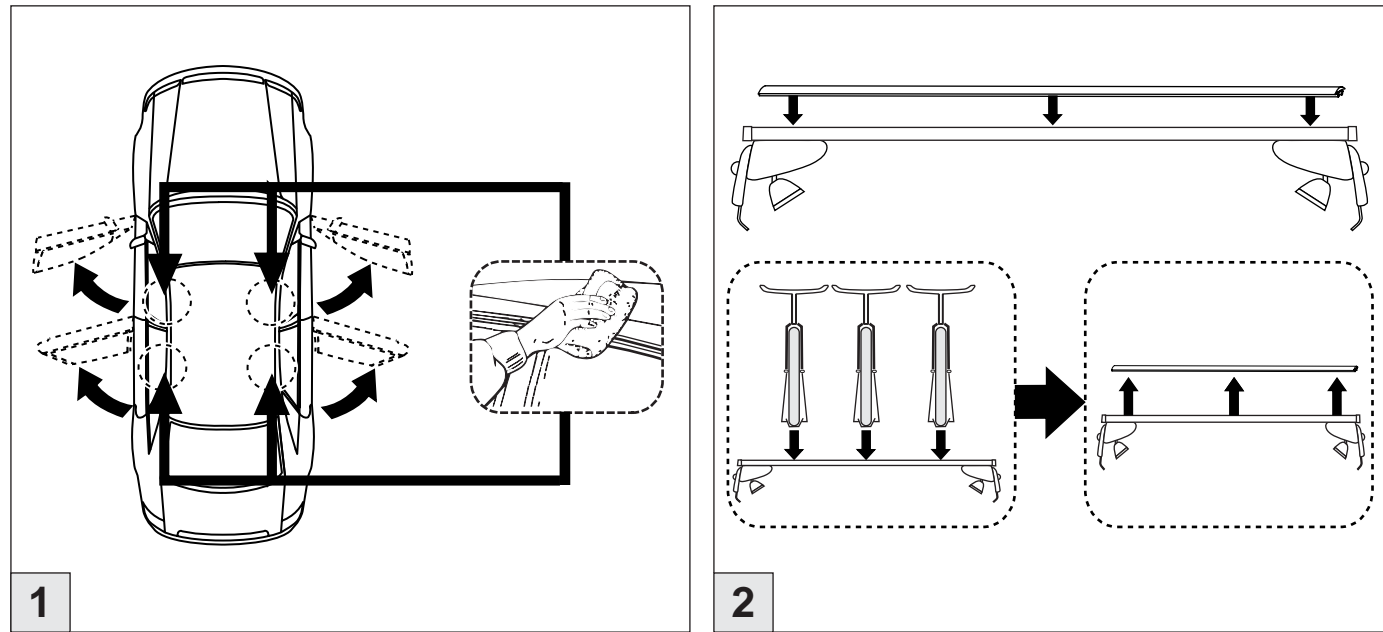

# Atera® SIGNO

KIA  
Rio Stufenheck 4-türig 2001-  
Part-No. : 045 013

- D** Benutzer-Information  
Vor Gebrauch des Trägersystems/Zubehörs sorgfältig und vollständig lesen!
- GB** User information  
Please read all instructions carefully before using the carrying system/accessories!
- F** Informations destinées à l'utilisateur  
Veuillez lire soigneusement toutes les instructions avant l'utilisation du système de porte-charges/des accessoires!
- NL** Gebruikerinformatie  
Voor gebruik van het dragersysteem en/of de accessoires zorgvuldig en volledig lezen!
- DK** Brugerinformation  
Læs betjeningsvejledningen grundigt igennem inden ibrugtagning.
- FIN** Ohjeita käyttäälle  
Lue ohje huolellisesti ja kokonaan ennen kattotelinejärjestelmän/lisävarusteiden käyttöönottoa.
- I** Informazioni per l'utente  
Prima dell'uso del sistema di trasporto/dell'accessorio leggere attentamente tutte le indicazioni!
- ES** Información para usuarios  
¡Leer cuidadosamente las instrucciones completas antes de usar el sistema portador / los accesorios!

# Atera® SIGNO

KIA  
Rio Stufenheck 4-türig 2001-