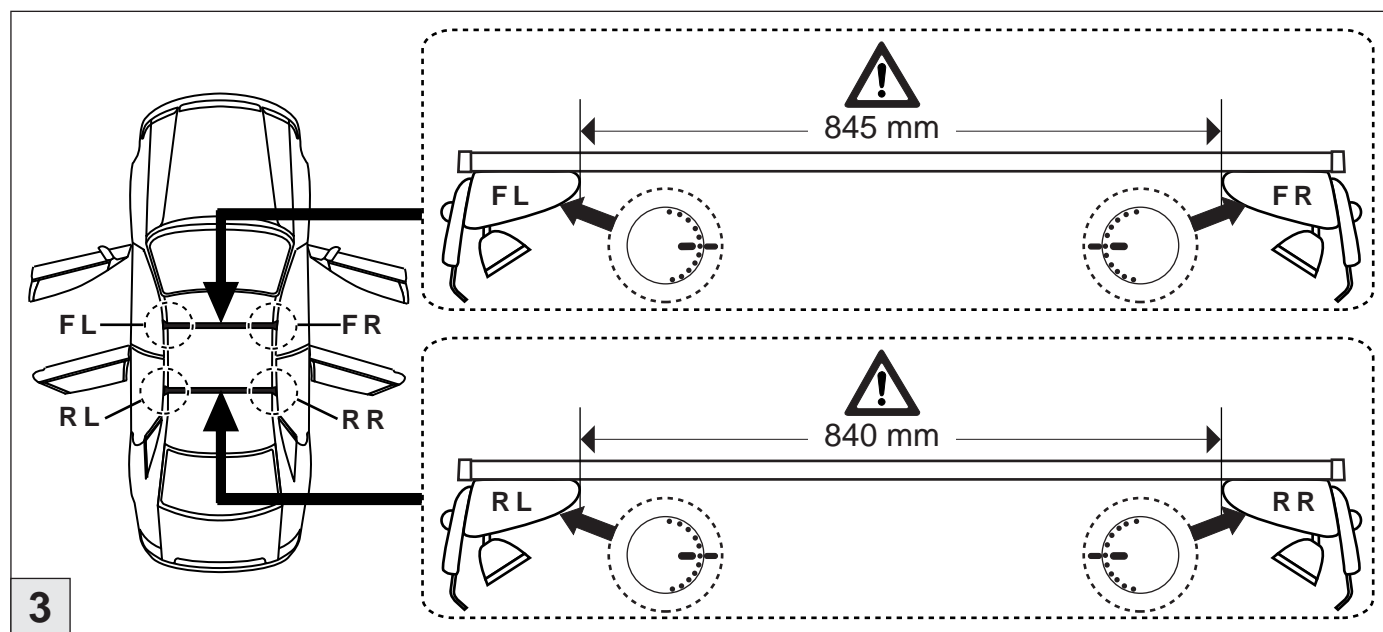

Atera® SIGNO

KIA
Rio Stufenheck 4-türig 2001-