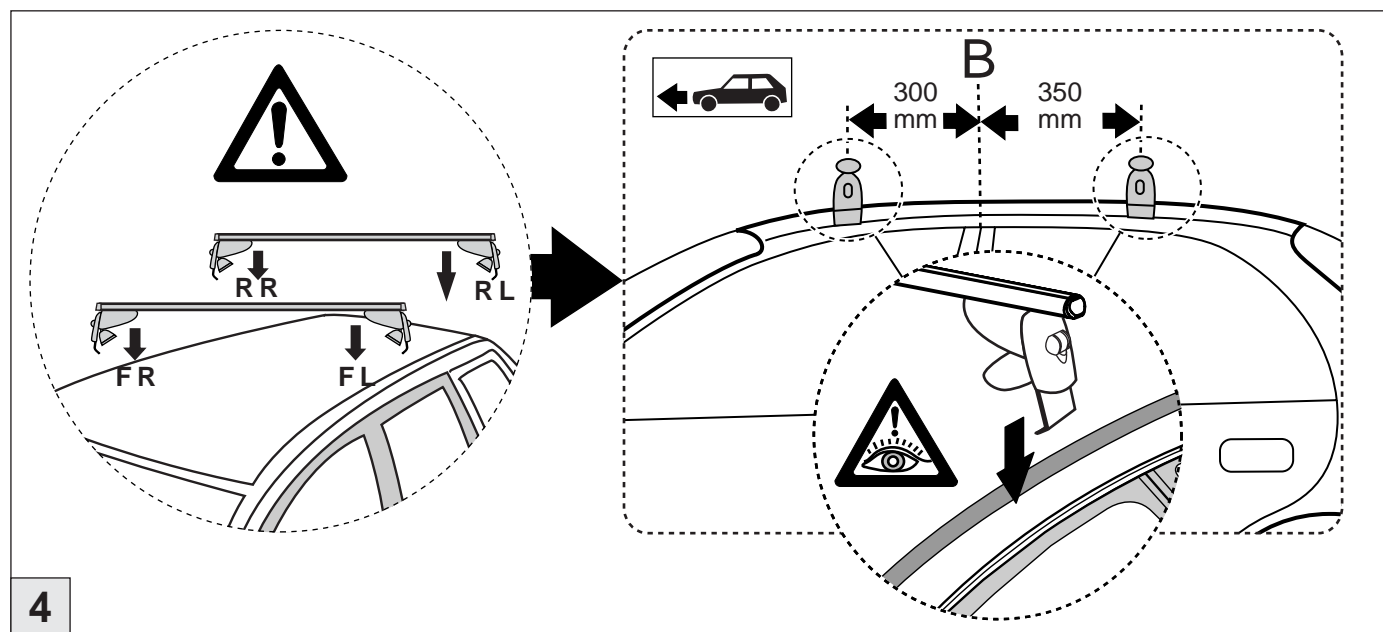

Atera® SIGNO

KIA
Rio Stufenheck 4-türig 2001-