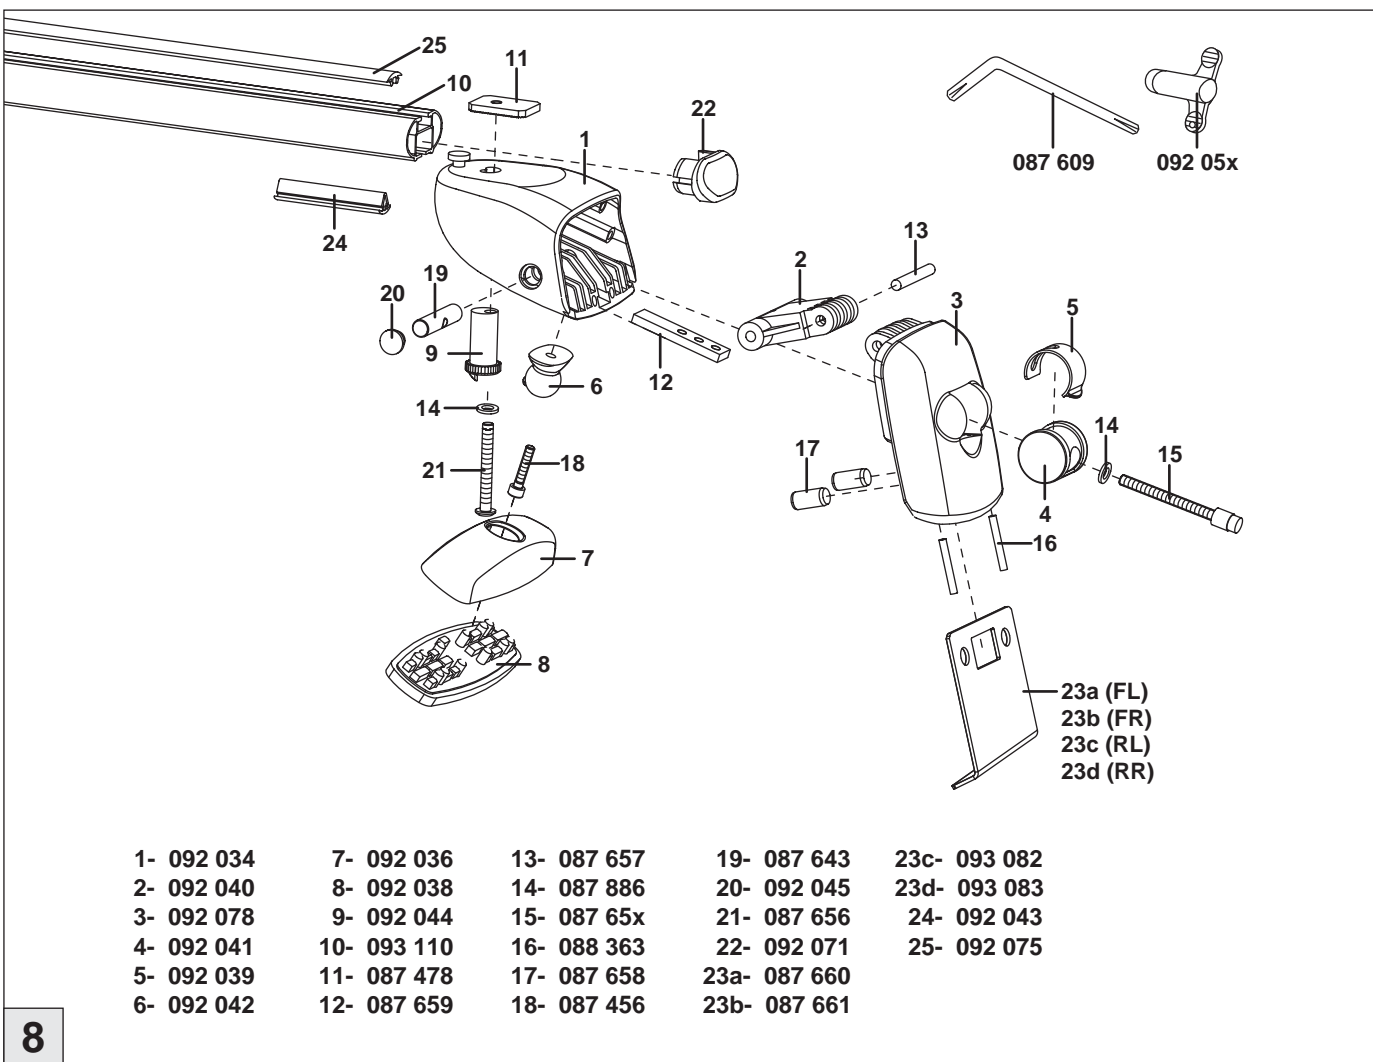

# Atera® SIGNO

KIA  
Rio Stufenheck 4-türig 2001-

7

8

**Atera®**  
MADE IN GERMANY

Atera GmbH  
Postfach 2240  
D-88192 Ravensburg  
Telefon 07 51 - 76 04-0  
Telefax 07 51 - 76 04-76  
E-Mail: info@atera.de

# Atera® SIGNO

KIA  
Rio Stufenheck 4-türig 2001-  
Part-No. : 045 013

- D** Benutzer-Information  
Vor Gebrauch des Trägersystems/Zubehörs sorgfältig und vollständig lesen!
- GB** User information  
Please read all instructions carefully before using the carrying system/accessories!
- F** Informations destinées à l'utilisateur  
Veuillez lire soigneusement toutes les instructions avant l'utilisation du système de porte-charges/des accessoires!
- NL** Gebruikerinformatie  
Voor gebruik van het dragersysteem en/of de accessoires zorgvuldig en volledig lezen!
- DK** Brugerinformation  
Læs betjeningsvejledningen grundigt igennem inden ibrugtagning.
- FIN** Ohjeita käyttäälle  
Lue ohje huolellisesti ja kokonaan ennen kattotelinejärjestelmän/lisävarusteiden käyttöönottoa.
- I** Informazioni per l'utente  
Prima dell'uso del sistema di trasporto/dell'accessorio leggere attentamente tutte le indicazioni!
- ES** Información para usuarios  
¡Leer cuidadosamente las instrucciones completas antes de usar el sistema portador / los accesorios!

# Atera® SIGNO

KIA  
Rio Stufenheck 4-türig 2001-