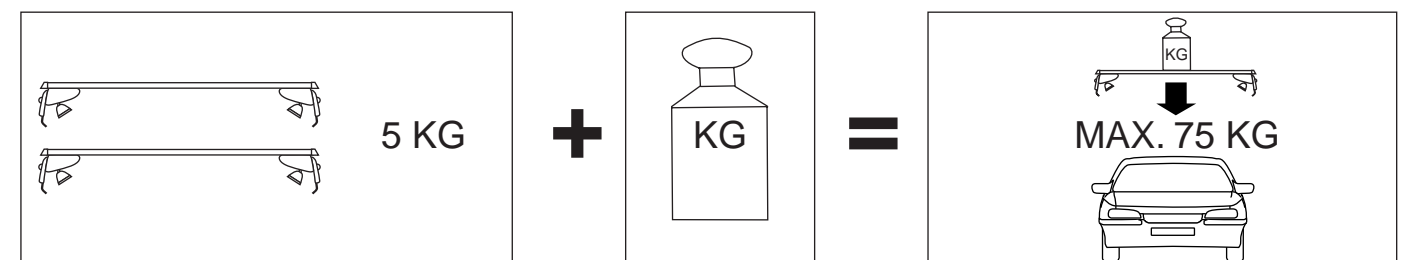

# Atera® SIGNO

KIA  
Rio Stufenheck 4-türig 2001-  
Part-No. : 045 013

- D** Benutzer-Information  
Vor Gebrauch des Trägersystems/Zubehörs sorgfältig und vollständig lesen!
- GB** User information  
Please read all instructions carefully before using the carrying system/accessories!
- F** Informations destinées à l'utilisateur  
Veuillez lire soigneusement toutes les instructions avant l'utilisation du système de porte-charges/des accessoires!
- NL** Gebruikerinformatie  
Voor gebruik van het dragersysteem en/of de accessoires zorgvuldig en volledig lezen!
- DK** Brugerinformation  
Læs betjeningsvejledningen grundigt igennem inden ibrugtagning.
- FIN** Ohjeita käyttäälle  
Lue ohje huolellisesti ja kokonaan ennen kattotelinejärjestelmän/lisävarusteiden käyttöönottoa.
- I** Informazioni per l'utente  
Prima dell'uso del sistema di trasporto/dell'accessorio leggere attentamente tutte le indicazioni!
- ES** Información para usuarios  
¡Leer cuidadosamente las instrucciones completas antes de usar el sistema portador / los accesorios!