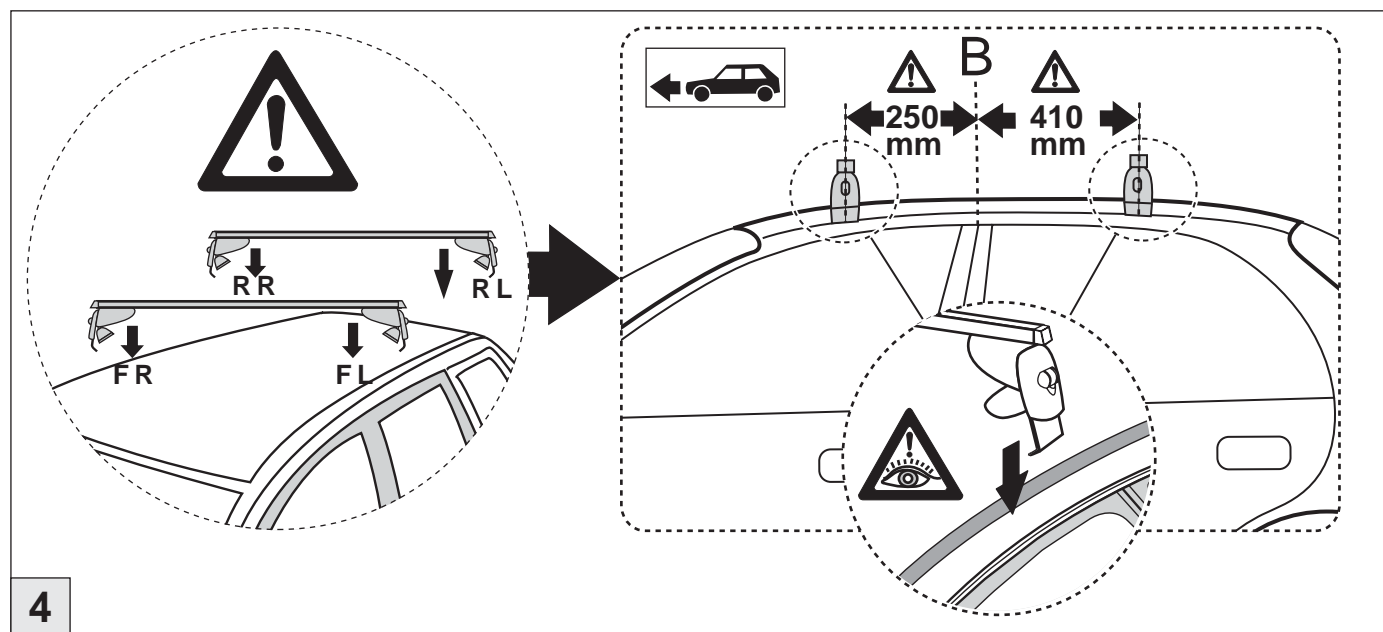

Atera® SIGNO

Daewoo
Nubira (4-türig/doors/portes) 06/2003-