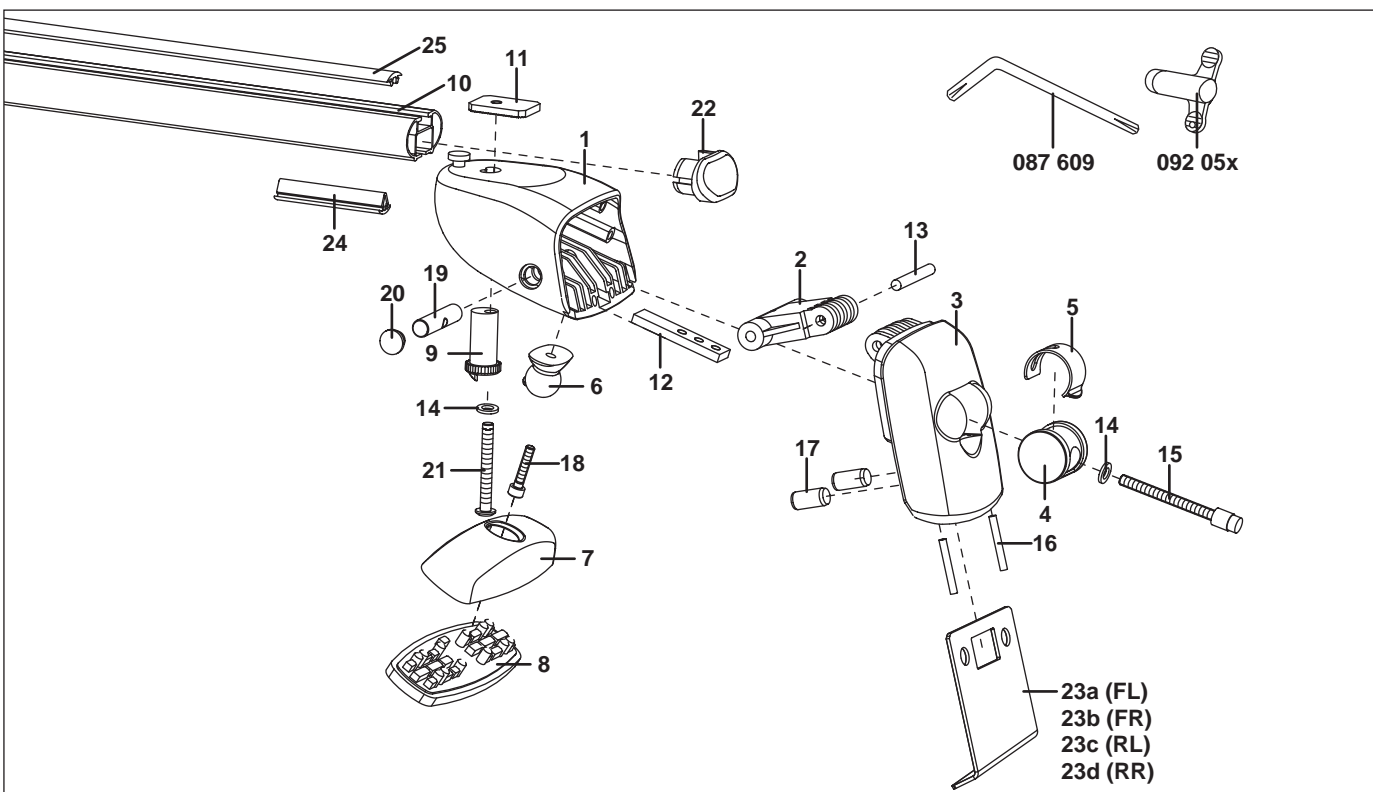

# Atera® SIGNO

Daewoo  
Nubira (4-türig/doors/portes) 06/2003-

7

- |            |             |             |              |              |
|------------|-------------|-------------|--------------|--------------|
| 1- 092 034 | 7- 092 036  | 13- 087 657 | 19- 087 643  | 23c- 093 534 |
| 2- 092 040 | 8- 092 038  | 14- 087 886 | 20- 092 045  | 23d- 093 535 |
| 3- 092 078 | 9- 092 044  | 15- 087 65x | 21- 087 656  | 24- 092 043  |
| 4- 092 041 | 10- 093 110 | 16- 088 363 | 22- 092 071  | 25- 092 075  |
| 5- 092 039 | 11- 087 478 | 17- 087 658 | 23a- 093 532 |              |
| 6- 092 042 | 12- 087 659 | 18- 087 456 | 23b- 093 533 |              |

# Atera® SIGNO

Daewoo  
Nubira 06/2003-  
4-türig/doors/portes  
Part-No. : 045 042

- D** Benutzer-Information  
Vor Gebrauch des Trägersystems/Zubehörs sorgfältig und vollständig lesen!
- GB** User information  
Please read all instructions carefully before using the carrying system/accessories!
- F** Informations destinées à l'utilisateur  
Veuillez lire soigneusement toutes les instructions avant l'utilisation du système de porte-charges/des accessoires!
- NL** Gebruikerinformatie  
Voor gebruik van het dragersysteem en/of de accessoires zorgvuldig en volledig lezen!
- DK** Brugerinformation  
Læs betjeningsvejledningen grundigt igennem inden ibrugtagning.
- FIN** Ohjeita käyttäälle  
Lue ohje huolellisesti ja kokonaan ennen kattotelinejärjestelmän/lisävarusteiden käyttöönottoa.
- I** Informazioni per l'utente  
Prima dell'uso del sistema di trasporto/dell'accessorio leggere attentamente tutte le indicazioni!
- ES** Información para usuarios  
¡Leer cuidadosamente las instrucciones completas antes de usar el sistema portador / los accesorios!