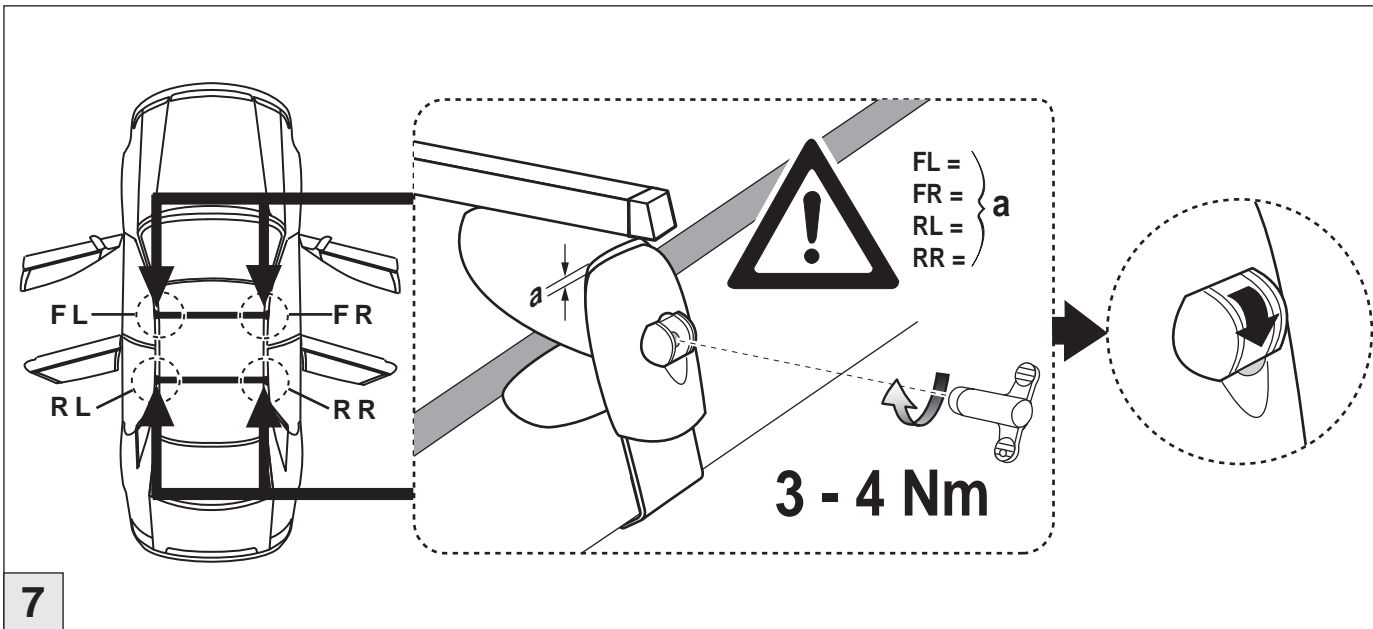

# Atera® SIGNO

Daewoo  
Nubira (4-türig/doors/portes) 06/2003-

7

- |            |             |             |              |              |
|------------|-------------|-------------|--------------|--------------|
| 1- 092 034 | 7- 092 036  | 13- 087 657 | 19- 087 643  | 23c- 093 534 |
| 2- 092 040 | 8- 092 038  | 14- 087 886 | 20- 092 045  | 23d- 093 535 |
| 3- 092 078 | 9- 092 044  | 15- 087 65x | 21- 087 656  | 24- 092 043  |
| 4- 092 041 | 10- 093 110 | 16- 088 363 | 22- 092 071  | 25- 092 075  |
| 5- 092 039 | 11- 087 478 | 17- 087 658 | 23a- 093 532 |              |
| 6- 092 042 | 12- 087 659 | 18- 087 456 | 23b- 093 533 |              |

# Atera® SIGNO

Daewoo  
Nubira 06/2003-  
4-türig/doors/portes  
Part-No. : 045 042

- D** Benutzer-Information  
Vor Gebrauch des Trägersystems/Zubehörs sorgfältig und vollständig lesen!
- GB** User information  
Please read all instructions carefully before using the carrying system/accessories!
- F** Informations destinées à l'utilisateur  
Veuillez lire soigneusement toutes les instructions avant l'utilisation du système de porte-charges/des accessoires!
- NL** Gebruikerinformatie  
Voor gebruik van het dragersysteem en/of de accessoires zorgvuldig en volledig lezen!
- DK** Brugerinformation  
Læs betjeningsvejledningen grundigt igennem inden ibrugtagning.
- FIN** Ohjeita käyttäälle  
Lue ohje huolellisesti ja kokonaan ennen kattotelinejärjestelmän/lisävarusteiden käyttöönottoa.
- I** Informazioni per l'utente  
Prima dell'uso del sistema di trasporto/dell'accessorio leggere attentamente tutte le indicazioni!
- ES** Información para usuarios  
¡Leer cuidadosamente las instrucciones completas antes de usar el sistema portador / los accesorios!