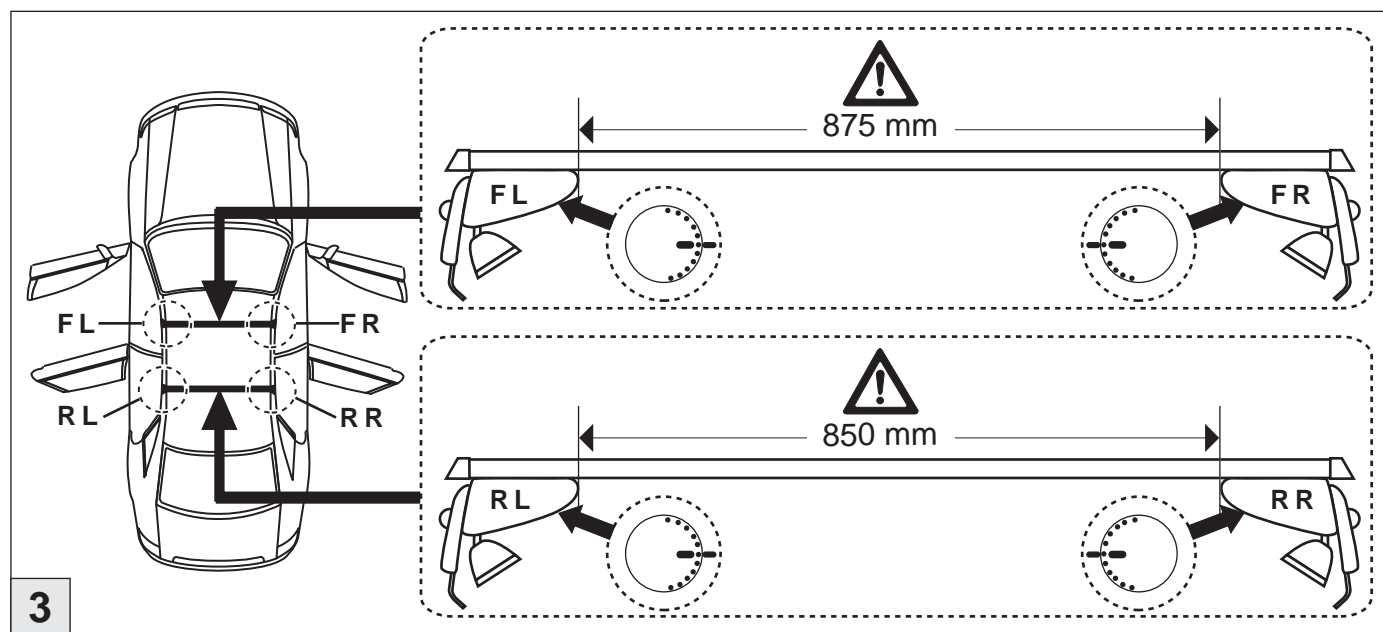

Atera® SIGNO

Daewoo
Nubira (4-türig/doors/portes) 06/2003-