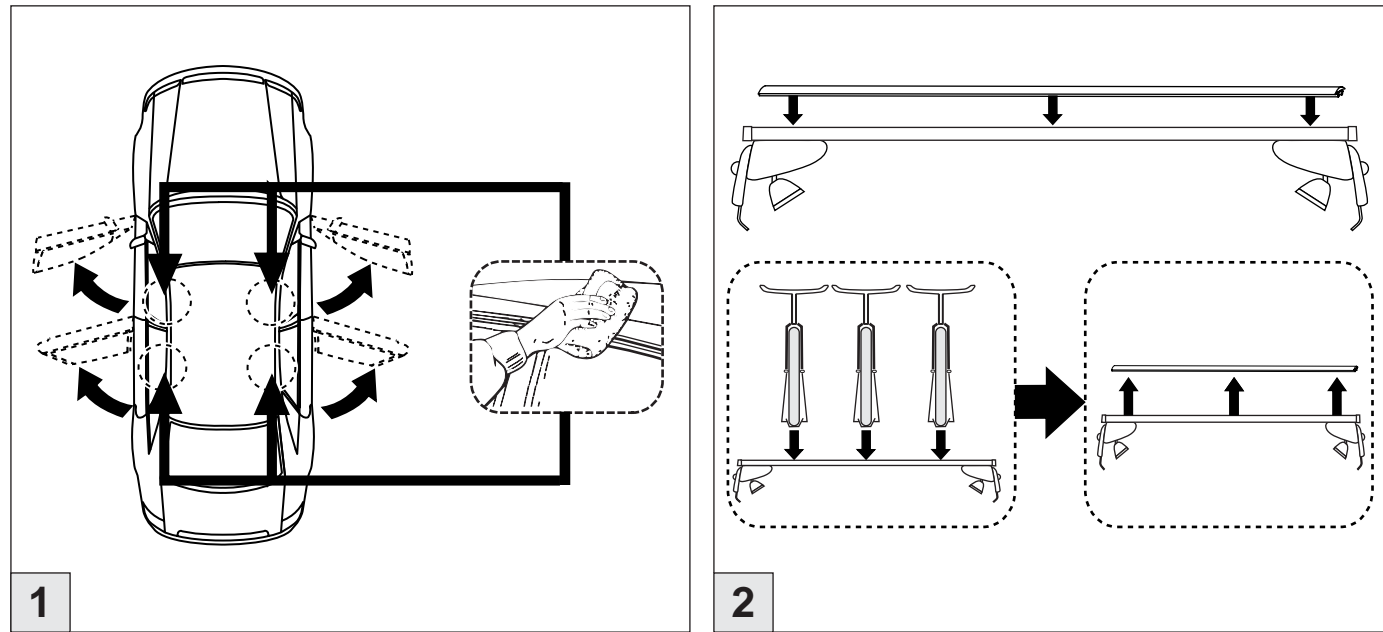

Atera® SIGNO

Daewoo
Nubira (4-türig/doors/portes) 06/2003-