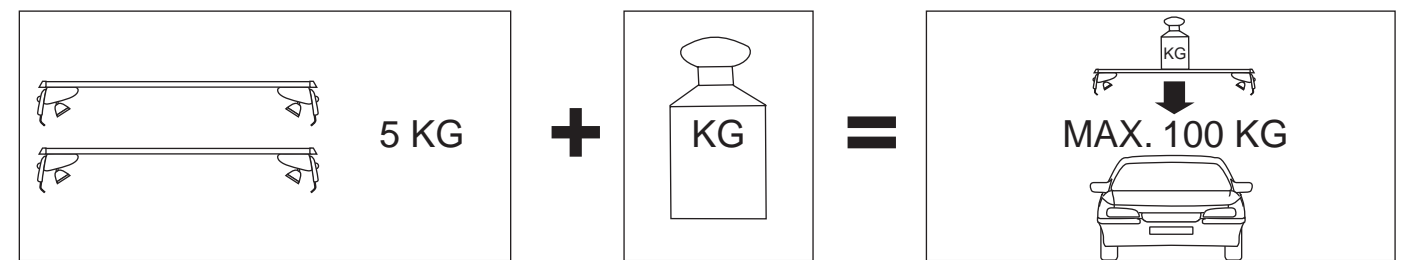

Atera®
MADE IN GERMANY

Eberhard Tittel GmbH
Postfach 2240
D-88192 Ravensburg
Telefon 07 51 - 76 04-0
Telefax 07 51 - 76 04-76
E-Mail: info@atera.de

Produktion/Production
1 2 3 4 5 6 7 8 9 10 11 12
02 03 04 05 06 07 08 09 10