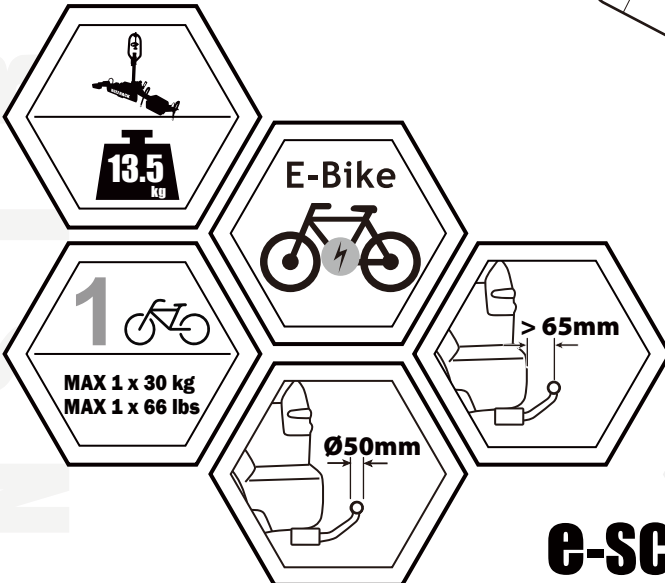

BUZZRACK

e-SCORPION 1

PART LIST

x1

x1

x1

x2

x1

x6

x1

x1

1

L&R

L

2

R

3

L&R

L&R

4 x6

5

6

7

Denmark only 504x120mm