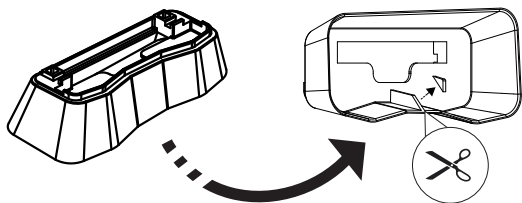

TR Bu aksesuar mutlaka Cruz taşıma sistemleriyle kullanılmalıdır!

RU Крепежный комплект должен быть использован с багажной системой на крышу марки Cruz!

IT Questo kit di fissaggio deve essere usato con i portapacchi Cruz

NL Deze bevestigingsset moet worden gebruikt in combinatie met Cruz dakdrager systeem!

SLO Kit za pričvrstitev naj se uporablja le z izdelki iz asortimana strešnih košar Cruz!

BMW Serie 3
Compact (01->04)