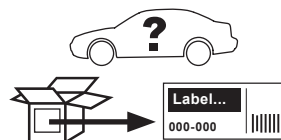

## Cruz Optiplus FIX

Lote-Lot-Lot-Lot:

**01-18**

Peso-Weight-Poids-Gewicht:

**0,67 kg**

Kit tipo (Certificación)  
Kit type (Certification)  
Kit type (Certificat)  
Kit Typ (Zertifizierung)

**C**

CEE - EEC type approval: