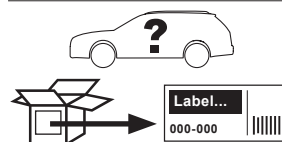

936-509

Lv7 2018-r1

Modelo-model:

Cruz Optiplus Rail FIX

Lote-Lot-Lot-Lot:

01-18

Peso-Weight-Poids-Gewicht:

1,20 kg