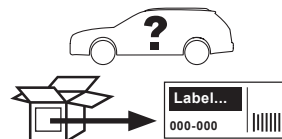

## Cruz Optiplus Rail FIX

Lote-Lot-Lot-Lot:

**01-18**

Peso-Weight-Poids-Gewicht:

**1,06 kg**

Kit tipo (Certificación)  
Kit type (Certification)  
Kit type (Certificat)  
Kit Typ (Zertifizierung)

**E**

CEE - EEC type approval: