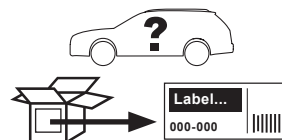

## Cruz Optiplus Rail FIX

Lote-Lot-Lot-Lot:

**01-18**

Peso-Weight-Poids-Gewicht:

**1,06 kg**

Kit tipo (Certificación)  
Kit type (Certification)  
Kit type (Certificat)  
Kit Typ (Zertifizierung)

**E**

CEE - EEC type approval: