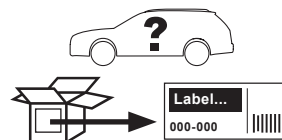

## Cruz Optiplus Rail FIX

Lote-Lot-Lot-Lot:

**01-18**

Peso-Weight-Poids-Gewicht:

**1,40 kg**

Kit tipo (Certificación)  
Kit type (Certification)  
Kit type (Certificat)  
Kit Typ (Zertifizierung)

**E**

CEE - EEC type approval: