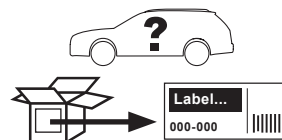

936-573

Lv7 2018-r1

Modelo-model:

Cruz Optiplus Rail FIX

Lote-Lot-Lot-Lot:

01-18

Peso-Weight-Poids-Gewicht:

1,20 kg