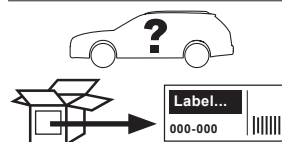

## Cruz Optiplus Rail FIX

Lote-Lot-Lot-Lot:

**01-18**

Peso-Weight-Poids-Gewicht:

**1,13 kg**

Kit tipo (Certificación)  
Kit type (Certification)  
Kit type (Certificat)  
Kit Typ (Zertifizierung)

**E**

CEE - EEC type approval: