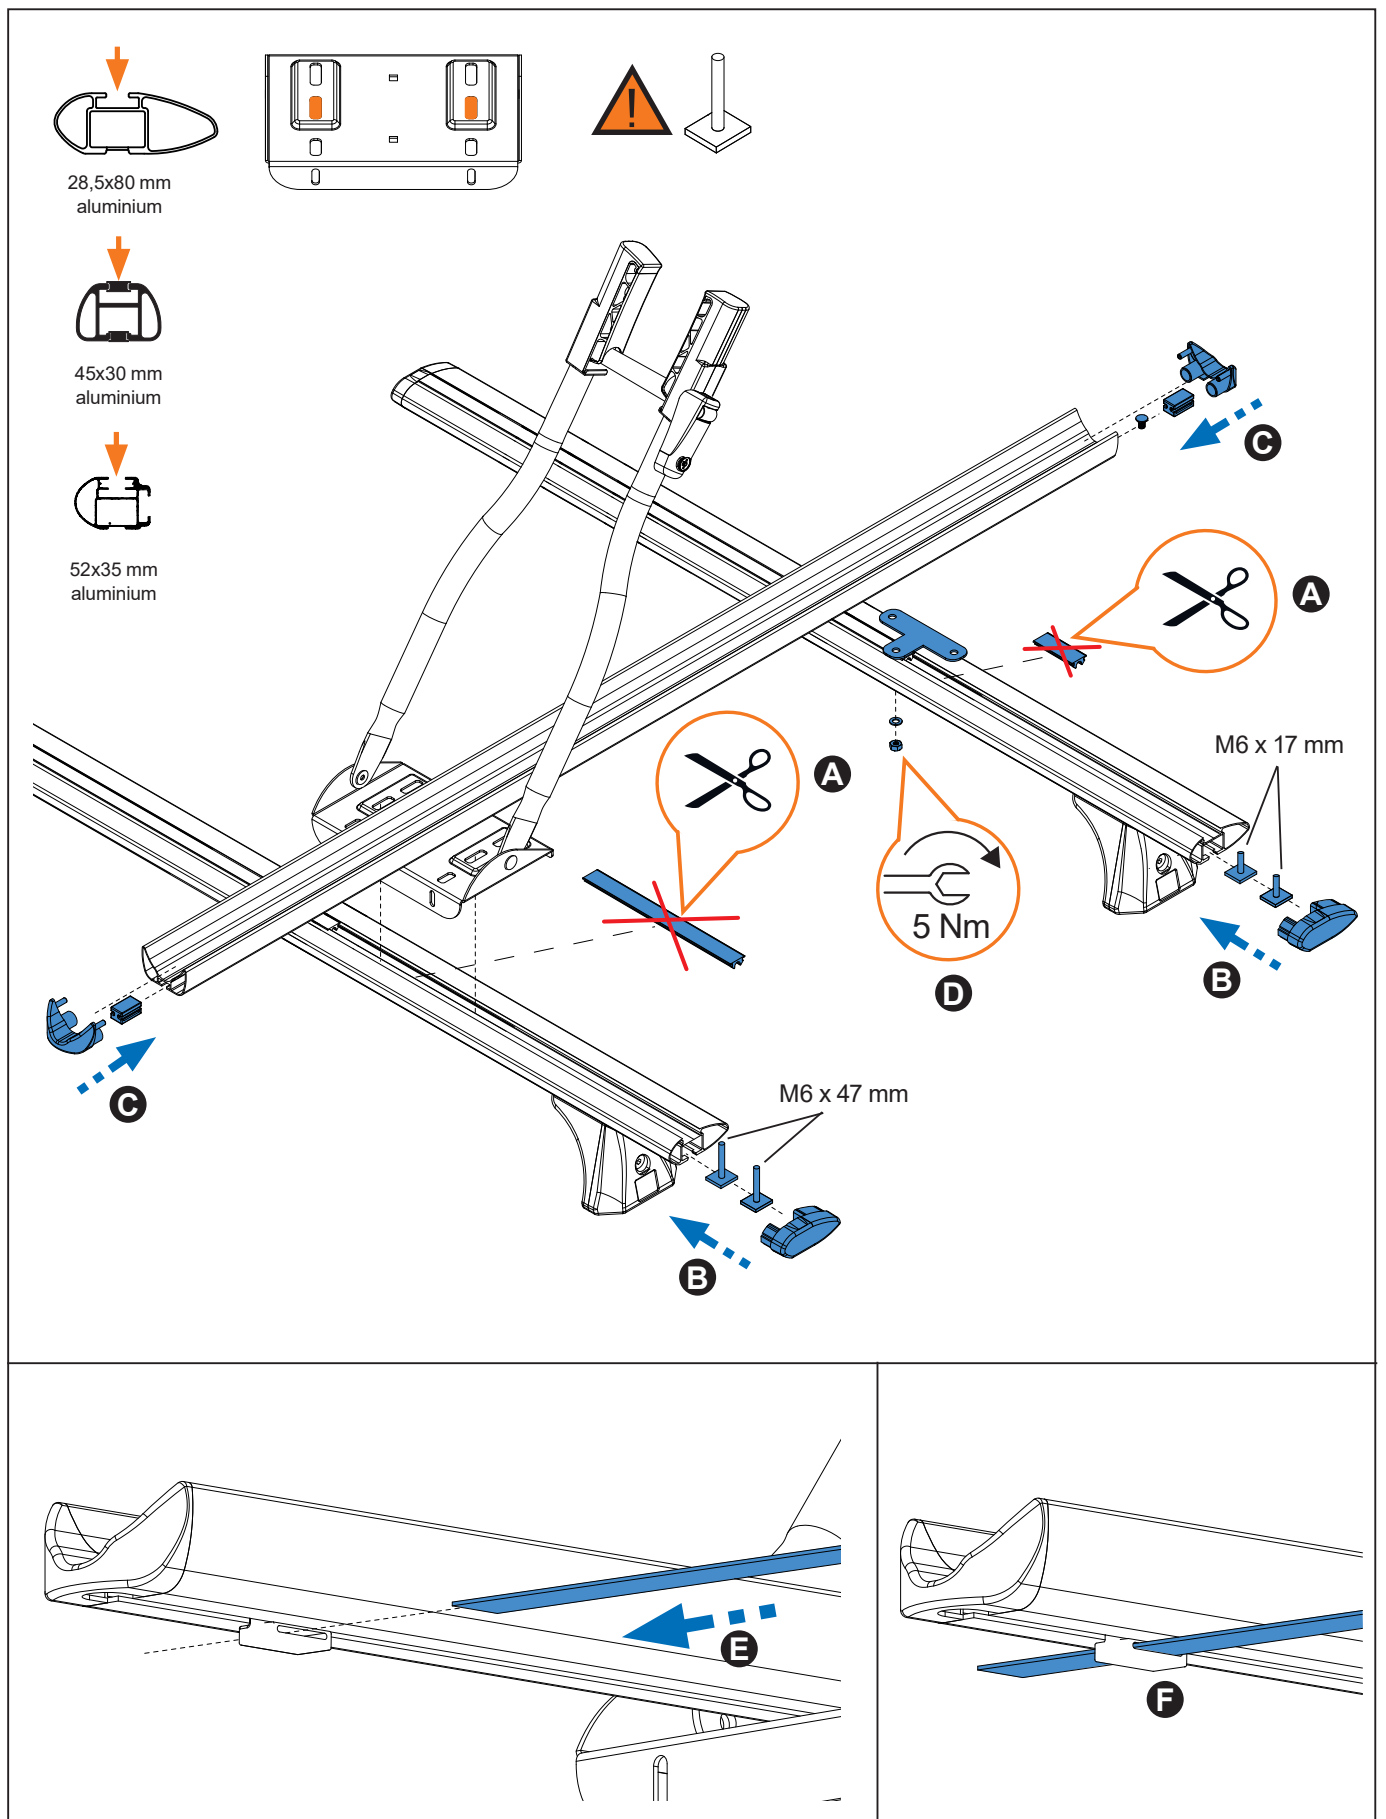

(E)	Instrucción de montaje ¡Leer primero!	Portabicicletas de techo
(GB)	Assembly instructions Read first!	Roof bike carrier
(F)	Instruction de montage Lire en premier!	Porte-vélos de toit
(D)	Montageanleitung Zuerst lesen!	Dachfahrradträger
(PT)	Instruções de montagem Ler primeiro!	Porta-bicicletas de tejadilho
(PL)	Instrukcja montażu Najpierw przeczytaj!	Dachowy bagażnik rowerowy
(CZ)	Montážní návod Čtěte pozorně!	Strešní nosiče
(HU)	Szerelési Utasítás Először olvasd el!	Kerékpártartó tetőre
(RO)	Instructiuni de montaj Intai cititi!	Dodatak za biciklu za krovni nosač
(HR)	Detaljne upute Prvo procitati!	Suport din otel pentru bicicleta
(GR)	Διαβάστε προσεκτικά τις Οδηγίες Συναρμολόγησης!	Μπάρα οροφής Ποδηλάτου
(TR)	Öncelikle montaj: Talimatlarını okuyunuz!	Araç üstü bisiklet taşıyıcı
(RU)	Инструкции по монтажу Сначала прочитайте!	Устройство для перевозки лыж на крыше автомобиля
(I)	Istruzioni di montaggio Leggere per primo!	Barre portabici
(NL)	Montagehandleiding Eerst lezen!	Fietsendragers voor op het dak
(SLO)	Navodila za sestavljanje Preberite!	Strešni nosilec za kolesa

x1

(837-008)

**Importante!
Important!
Important!
Wichtig!**

Max: 18 kg

Max: 1350 mm

Max: 90 mm

Max: 80 mm

2. 

3. 

4. 

5. 

6. 

7. 

8. 

9. 

10.