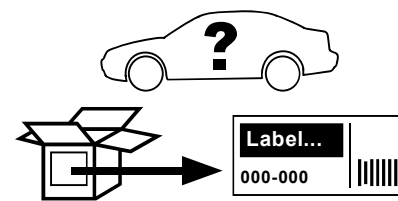

## Cruz Recargado

Lote-Lot-Lot-Lot:

**01-18**

Peso-Weight-Poids-Gewicht:

**20,00 kg**

Código Homologación CEE  
EEC Type Approval Number  
e9\*74/483\*2007/15\*3023

CRUZBER SA  
ES-A14018311  
P.I. Las Salinas II  
14960 - Rute - Spain  
www.cruzber.com