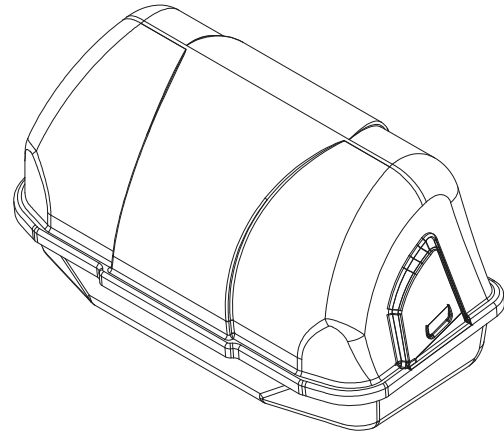

1.

(E) Contenido embalaje: ¡Verificar!

x 1

(GB) Package content: Check!

(F) Contenu d'emballage: Vérifier!

(D) Packungsinhalt: Überprüfen!

(PT) Contéudo embalagem:
Verificar!

(PL) Zawartość opakowania:
sprawdź!

(CZ) Obsah balení: Zkontrolujte!

(HU) Csomag tartalma: Ellenőrizd!

(RO) Pachetul contine: Verificati!

(HR) Sadržaj paketa: Provjeri!

(GR) Ελέγξτε το περιεχόμενο: του
πακέτου!

(TR) Paket içeriğini: Control ediniz!

(RU) Содержание упаковки:
Проверьте!

(I) Contenuto della confezione:
Controllare!

(NL) Pakket inhoud: Controleer!

(SLO) Vsebina paketa: Preverite!

x 1