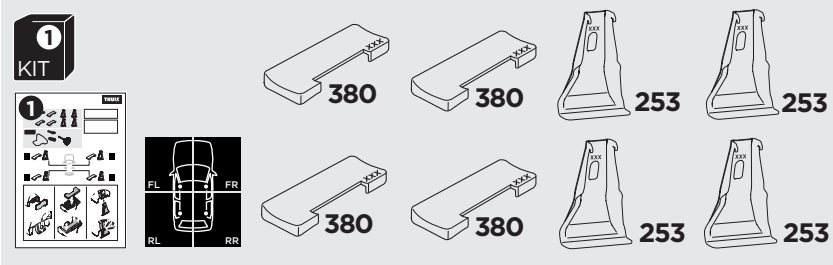

1

Kit 145097

FORD Grand C-Max, 5-dr MPV, 10-

ISO 11154-E

THULE WingBar Evo	THULE WingBar Edge	THULE WingBar	THULE SquareBar	Evo X (scale)	Edge X (scale)
FORD Grand C-Max, 5-dr MPV, 10-				37	E
THULE ProBar	THULE SlideBar				X (mm/inch)
FORD Grand C-Max, 5-dr MPV, 10-				1021 mm / 40 1/4"	

THULE WingBar Evo	THULE WingBar Edge	THULE WingBar	THULE SquareBar	Evo Y (scale)	Edge Y (scale)
FORD Grand C-Max, 5-dr MPV, 10-				36	G
THULE ProBar	THULE SlideBar				Y (mm/inch)
FORD Grand C-Max, 5-dr MPV, 10-				1011 mm / 39 3/4"	

	W (mm/inch)	Z (mm/inch)
FORD Grand C-Max, 5-dr MPV, 10-	700 mm / 27 1/2"	680 mm / 26 3/4"