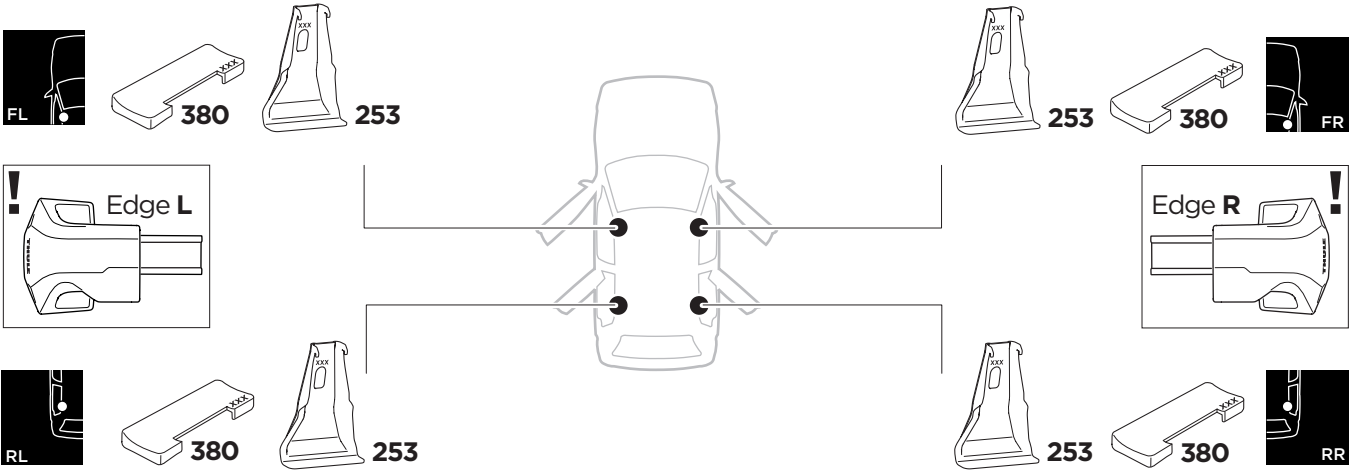

1

Kit 145097

FORD Grand C-Max, 5-dr MPV, 10-

ISO 11154-E

THULE WingBar Evo	THULE WingBar Edge	THULE WingBar	THULE SquareBar	Evo X (scale)	Edge X (scale)
FORD Grand C-Max, 5-dr MPV, 10-				37	E
THULE ProBar	THULE SlideBar				X (mm/inch)
FORD Grand C-Max, 5-dr MPV, 10-				1021 mm / 40 1/4"	

THULE WingBar Evo	THULE WingBar Edge	THULE WingBar	THULE SquareBar	Evo Y (scale)	Edge Y (scale)
FORD Grand C-Max, 5-dr MPV, 10-				36	G
THULE ProBar	THULE SlideBar				Y (mm/inch)
FORD Grand C-Max, 5-dr MPV, 10-				1011 mm / 39 3/4"	

	W (mm/inch)	Z (mm/inch)
FORD Grand C-Max, 5-dr MPV, 10-	700 mm / 27 1/2"	680 mm / 26 3/4"