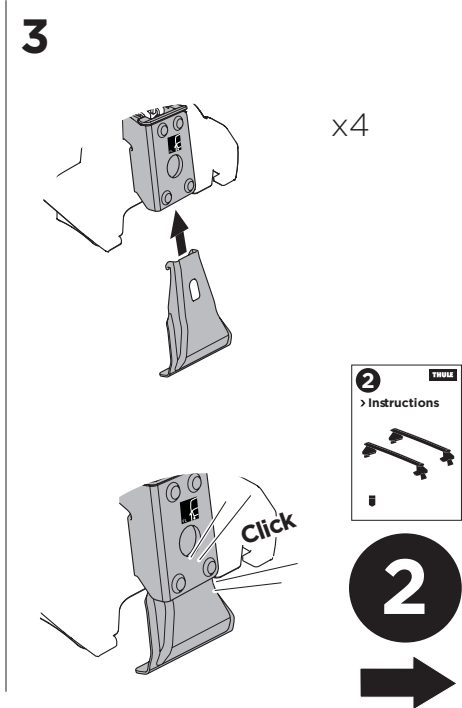

1

Kit 145097

FORD Grand C-Max, 5-dr MPV, 10-

ISO 11154-E

THULE WingBar Evo	THULE WingBar Edge	THULE WingBar	THULE SquareBar	Evo X (scale)	Edge X (scale)
FORD Grand C-Max, 5-dr MPV, 10-				37	E
THULE ProBar	THULE SlideBar				X (mm/inch)
FORD Grand C-Max, 5-dr MPV, 10-				1021 mm / 40 1/4"	

THULE WingBar Evo	THULE WingBar Edge	THULE WingBar	THULE SquareBar	Evo Y (scale)	Edge Y (scale)
FORD Grand C-Max, 5-dr MPV, 10-				36	G
THULE ProBar	THULE SlideBar				Y (mm/inch)
FORD Grand C-Max, 5-dr MPV, 10-				1011 mm / 39 3/4"	

	W (mm/inch)	Z (mm/inch)
FORD Grand C-Max, 5-dr MPV, 10-	700 mm / 27 1/2"	680 mm / 26 3/4"