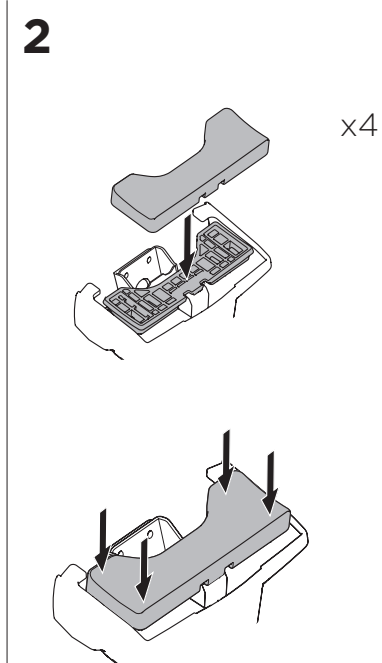

1

Kit 145097

FORD Grand C-Max, 5-dr MPV, 10-

ISO 11154-E

THULE WingBar Evo	THULE WingBar Edge	THULE WingBar	THULE SquareBar	Evo X (scale)	Edge X (scale)
FORD Grand C-Max, 5-dr MPV, 10-				37	E
THULE ProBar	THULE SlideBar				X (mm/inch)
FORD Grand C-Max, 5-dr MPV, 10-				1021 mm / 40 1/4"	

THULE WingBar Evo	THULE WingBar Edge	THULE WingBar	THULE SquareBar	Evo Y (scale)	Edge Y (scale)
FORD Grand C-Max, 5-dr MPV, 10-				36	G
THULE ProBar	THULE SlideBar				Y (mm/inch)
FORD Grand C-Max, 5-dr MPV, 10-				1011 mm / 39 3/4"	

	W (mm/inch)	Z (mm/inch)
FORD Grand C-Max, 5-dr MPV, 10-	700 mm / 27 1/2"	680 mm / 26 3/4"