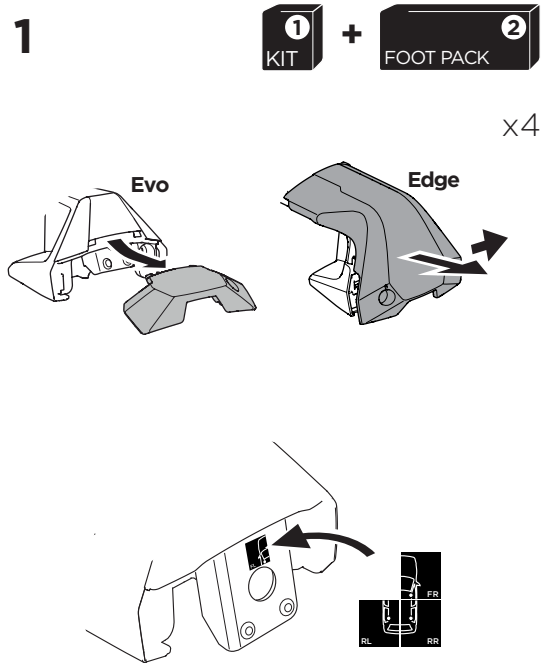

1

Kit 145097

FORD Grand C-Max, 5-dr MPV, 10-

ISO 11154-E

THULE WingBar Evo	THULE WingBar Edge	THULE WingBar	THULE SquareBar	Evo X (scale)	Edge X (scale)
FORD Grand C-Max, 5-dr MPV, 10-				37	E
THULE ProBar	THULE SlideBar				X (mm/inch)
FORD Grand C-Max, 5-dr MPV, 10-				1021 mm / 40 1/4"	

THULE WingBar Evo	THULE WingBar Edge	THULE WingBar	THULE SquareBar	Evo Y (scale)	Edge Y (scale)
FORD Grand C-Max, 5-dr MPV, 10-				36	G
THULE ProBar	THULE SlideBar				Y (mm/inch)
FORD Grand C-Max, 5-dr MPV, 10-				1011 mm / 39 3/4"	

	W (mm/inch)	Z (mm/inch)
FORD Grand C-Max, 5-dr MPV, 10-	700 mm / 27 1/2"	680 mm / 26 3/4"