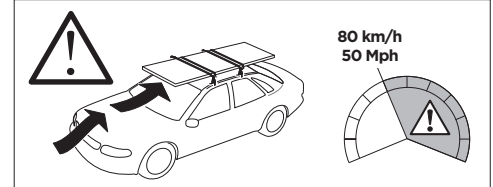

ISO 11154-E