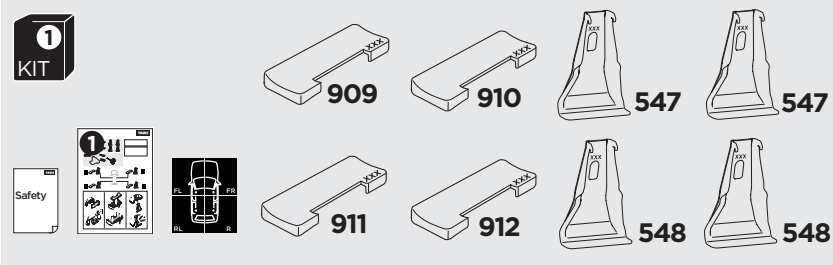

# 1

## Kit 145247

NISSAN Ariya, 5-dr SUV, 21-

ISO 11154-E

5562393001

Bring your life  
thule.com

THULE WingBar Evo	THULE WingBar Edge	THULE WingBar	THULE SquareBar Evo	<b>Evo X (scale)</b>	<b>Edge X (scale)</b>
<b>NISSAN Ariya, 5-dr SUV, 21-</b>				<b>46,5</b>	<b>D</b>

THULE ProBar Evo	THULE SlideBar Evo	<b>X (mm/inch)</b>		
<b>NISSAN Ariya, 5-dr SUV, 21-</b>		<b>1116 mm / 43 7/8"</b>		

THULE WingBar Evo	THULE WingBar Edge	THULE WingBar	THULE SquareBar Evo	<b>Evo Y (scale)</b>	<b>Edge Y (scale)</b>
<b>NISSAN Ariya, 5-dr SUV, 21-</b>				<b>38</b>	<b>C</b>

THULE ProBar Evo	THULE SlideBar Evo	<b>Y (mm/inch)</b>		
<b>NISSAN Ariya, 5-dr SUV, 21-</b>		<b>1031 mm / 40 5/8"</b>		

	<b>W (mm/inch)</b>	<b>Z (mm/inch)</b>
<b>NISSAN Ariya, 5-dr SUV, 21-</b>	<b>768 mm / 30 1/4"</b>	<b>370 mm / 14 5/8"</b>