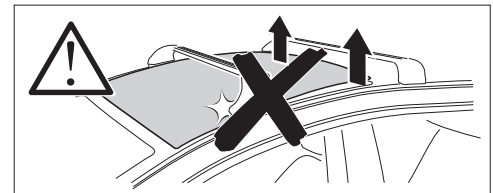

1

Kit 145247

NISSAN Ariya, 5-dr SUV, 21-

ISO 11154-E