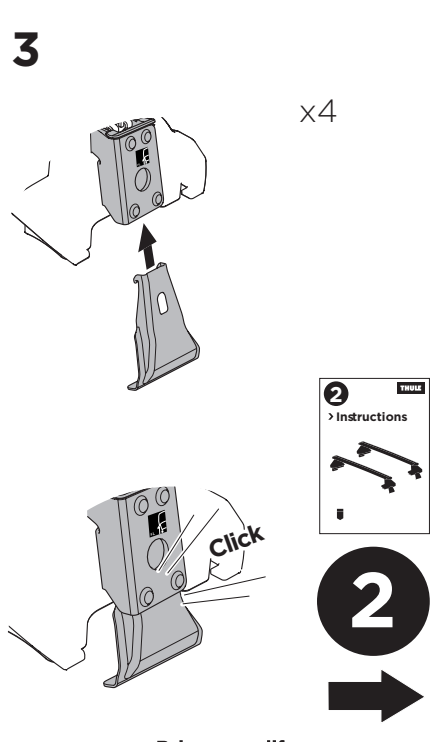

## Kit 145247

NISSAN Ariya, 5-dr SUV, 21-

ISO 11154-E

5562393001

Bring your life  
thule.com

THULE WingBar Evo	THULE WingBar Edge	THULE WingBar	THULE SquareBar Evo	<b>Evo X (scale)</b>	<b>Edge X (scale)</b>
<b>NISSAN Ariya, 5-dr SUV, 21-</b>				<b>46,5</b>	<b>D</b>

THULE ProBar Evo	THULE SlideBar Evo	<b>X (mm/inch)</b>		
<b>NISSAN Ariya, 5-dr SUV, 21-</b>		<b>1116 mm / 43 7/8"</b>		

THULE WingBar Evo	THULE WingBar Edge	THULE WingBar	THULE SquareBar Evo	<b>Evo Y (scale)</b>	<b>Edge Y (scale)</b>
<b>NISSAN Ariya, 5-dr SUV, 21-</b>				<b>38</b>	<b>C</b>

THULE ProBar Evo	THULE SlideBar Evo	<b>Y (mm/inch)</b>		
<b>NISSAN Ariya, 5-dr SUV, 21-</b>		<b>1031 mm / 40 5/8"</b>		

	<b>W (mm/inch)</b>	<b>Z (mm/inch)</b>
<b>NISSAN Ariya, 5-dr SUV, 21-</b>	<b>768 mm / 30 1/4"</b>	<b>370 mm / 14 5/8"</b>