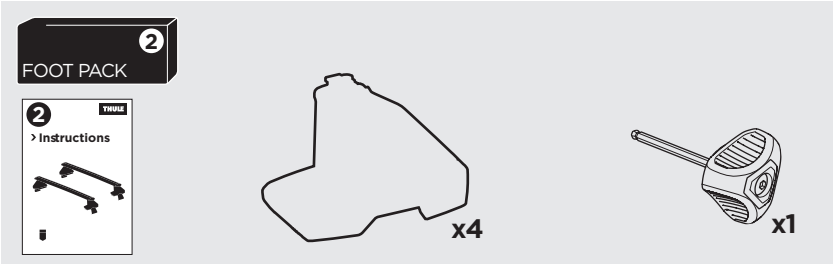

## Kit 145247

NISSAN Ariya, 5-dr SUV, 21-

ISO 11154-E

5562393001

Bring your life  
thule.com

THULE WingBar Evo	THULE WingBar Edge	THULE WingBar	THULE SquareBar Evo	<b>Evo X (scale)</b>	<b>Edge X (scale)</b>
<b>NISSAN Ariya, 5-dr SUV, 21-</b>				<b>46,5</b>	<b>D</b>

THULE ProBar Evo	THULE SlideBar Evo	<b>X (mm/inch)</b>		
<b>NISSAN Ariya, 5-dr SUV, 21-</b>		<b>1116 mm / 43 7/8"</b>		

THULE WingBar Evo	THULE WingBar Edge	THULE WingBar	THULE SquareBar Evo	<b>Evo Y (scale)</b>	<b>Edge Y (scale)</b>
<b>NISSAN Ariya, 5-dr SUV, 21-</b>				<b>38</b>	<b>C</b>

THULE ProBar Evo	THULE SlideBar Evo	<b>Y (mm/inch)</b>		
<b>NISSAN Ariya, 5-dr SUV, 21-</b>		<b>1031 mm / 40 5/8"</b>		

	<b>W (mm/inch)</b>	<b>Z (mm/inch)</b>
<b>NISSAN Ariya, 5-dr SUV, 21-</b>	<b>768 mm / 30 1/4"</b>	<b>370 mm / 14 5/8"</b>