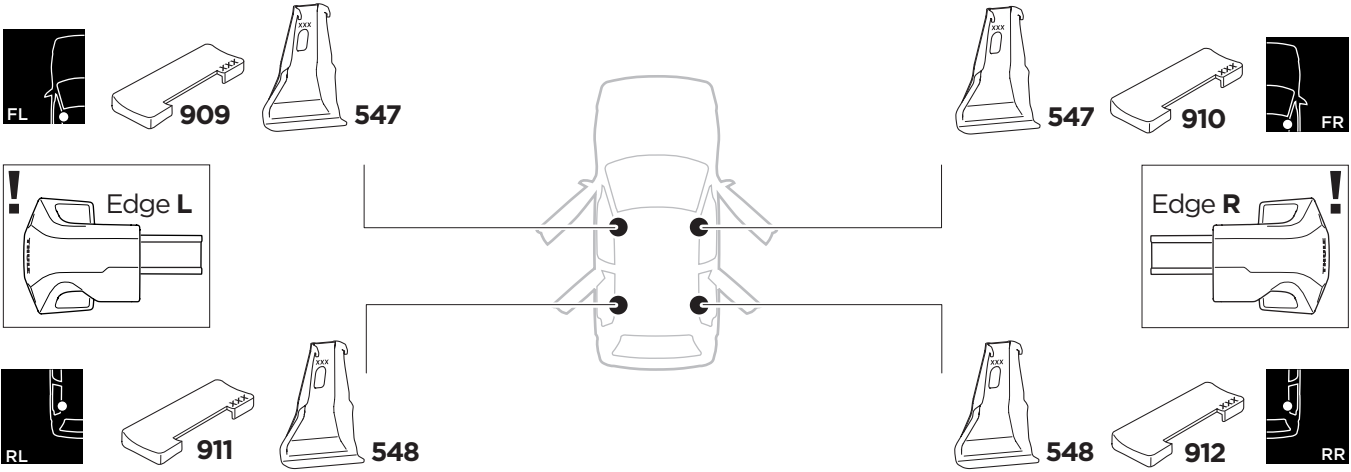

# 1

## Kit 145247

NISSAN Ariya, 5-dr SUV, 21-

ISO 11154-E

5562393001

Bring your life  
thule.com

THULE WingBar Evo	THULE WingBar Edge	THULE WingBar	THULE SquareBar Evo	<b>Evo X (scale)</b>	<b>Edge X (scale)</b>
<b>NISSAN Ariya, 5-dr SUV, 21-</b>				<b>46,5</b>	<b>D</b>

THULE ProBar Evo	THULE SlideBar Evo	<b>X (mm/inch)</b>		
<b>NISSAN Ariya, 5-dr SUV, 21-</b>		<b>1116 mm / 43 7/8"</b>		

THULE WingBar Evo	THULE WingBar Edge	THULE WingBar	THULE SquareBar Evo	<b>Evo Y (scale)</b>	<b>Edge Y (scale)</b>
<b>NISSAN Ariya, 5-dr SUV, 21-</b>				<b>38</b>	<b>C</b>

THULE ProBar Evo	THULE SlideBar Evo	<b>Y (mm/inch)</b>		
<b>NISSAN Ariya, 5-dr SUV, 21-</b>		<b>1031 mm / 40 5/8"</b>		

	<b>W (mm/inch)</b>	<b>Z (mm/inch)</b>
<b>NISSAN Ariya, 5-dr SUV, 21-</b>	<b>768 mm / 30 1/4"</b>	<b>370 mm / 14 5/8"</b>