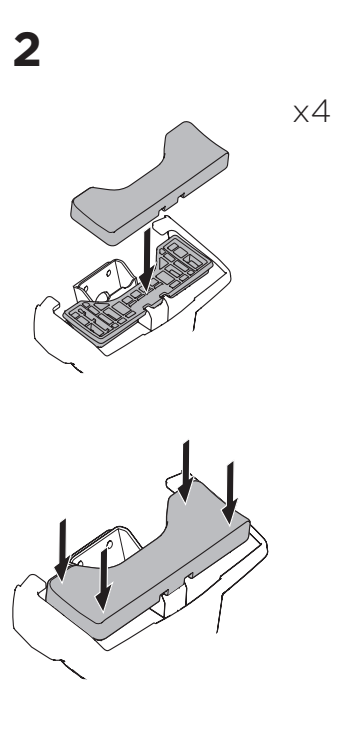

## Kit 145247

NISSAN Ariya, 5-dr SUV, 21-

ISO 11154-E

5562393001

Bring your life  
thule.com

THULE WingBar Evo	THULE WingBar Edge	THULE WingBar	THULE SquareBar Evo	<b>Evo X (scale)</b>	<b>Edge X (scale)</b>
<b>NISSAN Ariya, 5-dr SUV, 21-</b>				<b>46,5</b>	<b>D</b>

THULE ProBar Evo	THULE SlideBar Evo	<b>X (mm/inch)</b>		
<b>NISSAN Ariya, 5-dr SUV, 21-</b>		<b>1116 mm / 43 7/8"</b>		

THULE WingBar Evo	THULE WingBar Edge	THULE WingBar	THULE SquareBar Evo	<b>Evo Y (scale)</b>	<b>Edge Y (scale)</b>
<b>NISSAN Ariya, 5-dr SUV, 21-</b>				<b>38</b>	<b>C</b>

THULE ProBar Evo	THULE SlideBar Evo	<b>Y (mm/inch)</b>		
<b>NISSAN Ariya, 5-dr SUV, 21-</b>		<b>1031 mm / 40 5/8"</b>		

	<b>W (mm/inch)</b>	<b>Z (mm/inch)</b>
<b>NISSAN Ariya, 5-dr SUV, 21-</b>	<b>768 mm / 30 1/4"</b>	<b>370 mm / 14 5/8"</b>