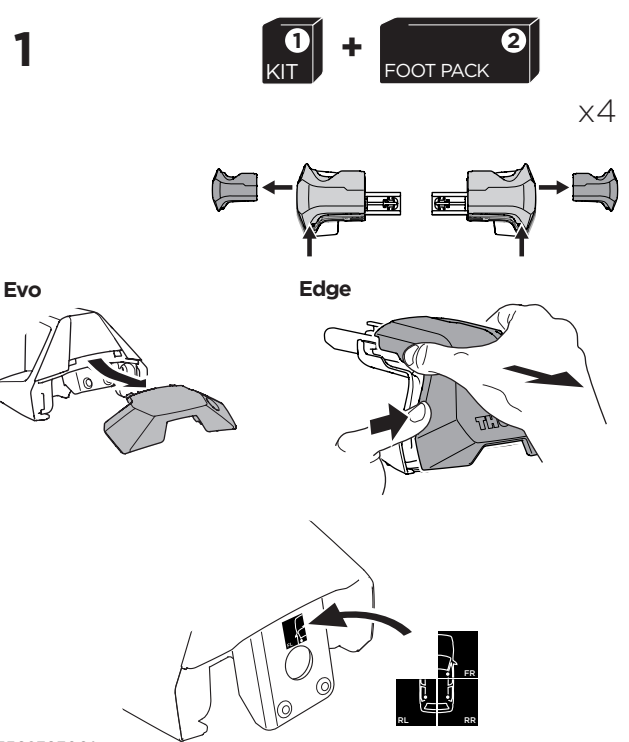

## Kit 145247

NISSAN Ariya, 5-dr SUV, 21-

ISO 11154-E

5562393001

Bring your life  
thule.com

THULE WingBar Evo	THULE WingBar Edge	THULE WingBar	THULE SquareBar Evo	<b>Evo X (scale)</b>	<b>Edge X (scale)</b>
<b>NISSAN Ariya, 5-dr SUV, 21-</b>				<b>46,5</b>	<b>D</b>

THULE ProBar Evo	THULE SlideBar Evo	<b>X (mm/inch)</b>		
<b>NISSAN Ariya, 5-dr SUV, 21-</b>		<b>1116 mm / 43 7/8"</b>		

THULE WingBar Evo	THULE WingBar Edge	THULE WingBar	THULE SquareBar Evo	<b>Evo Y (scale)</b>	<b>Edge Y (scale)</b>
<b>NISSAN Ariya, 5-dr SUV, 21-</b>				<b>38</b>	<b>C</b>

THULE ProBar Evo	THULE SlideBar Evo	<b>Y (mm/inch)</b>		
<b>NISSAN Ariya, 5-dr SUV, 21-</b>		<b>1031 mm / 40 5/8"</b>		

	<b>W (mm/inch)</b>	<b>Z (mm/inch)</b>
<b>NISSAN Ariya, 5-dr SUV, 21-</b>	<b>768 mm / 30 1/4"</b>	<b>370 mm / 14 5/8"</b>